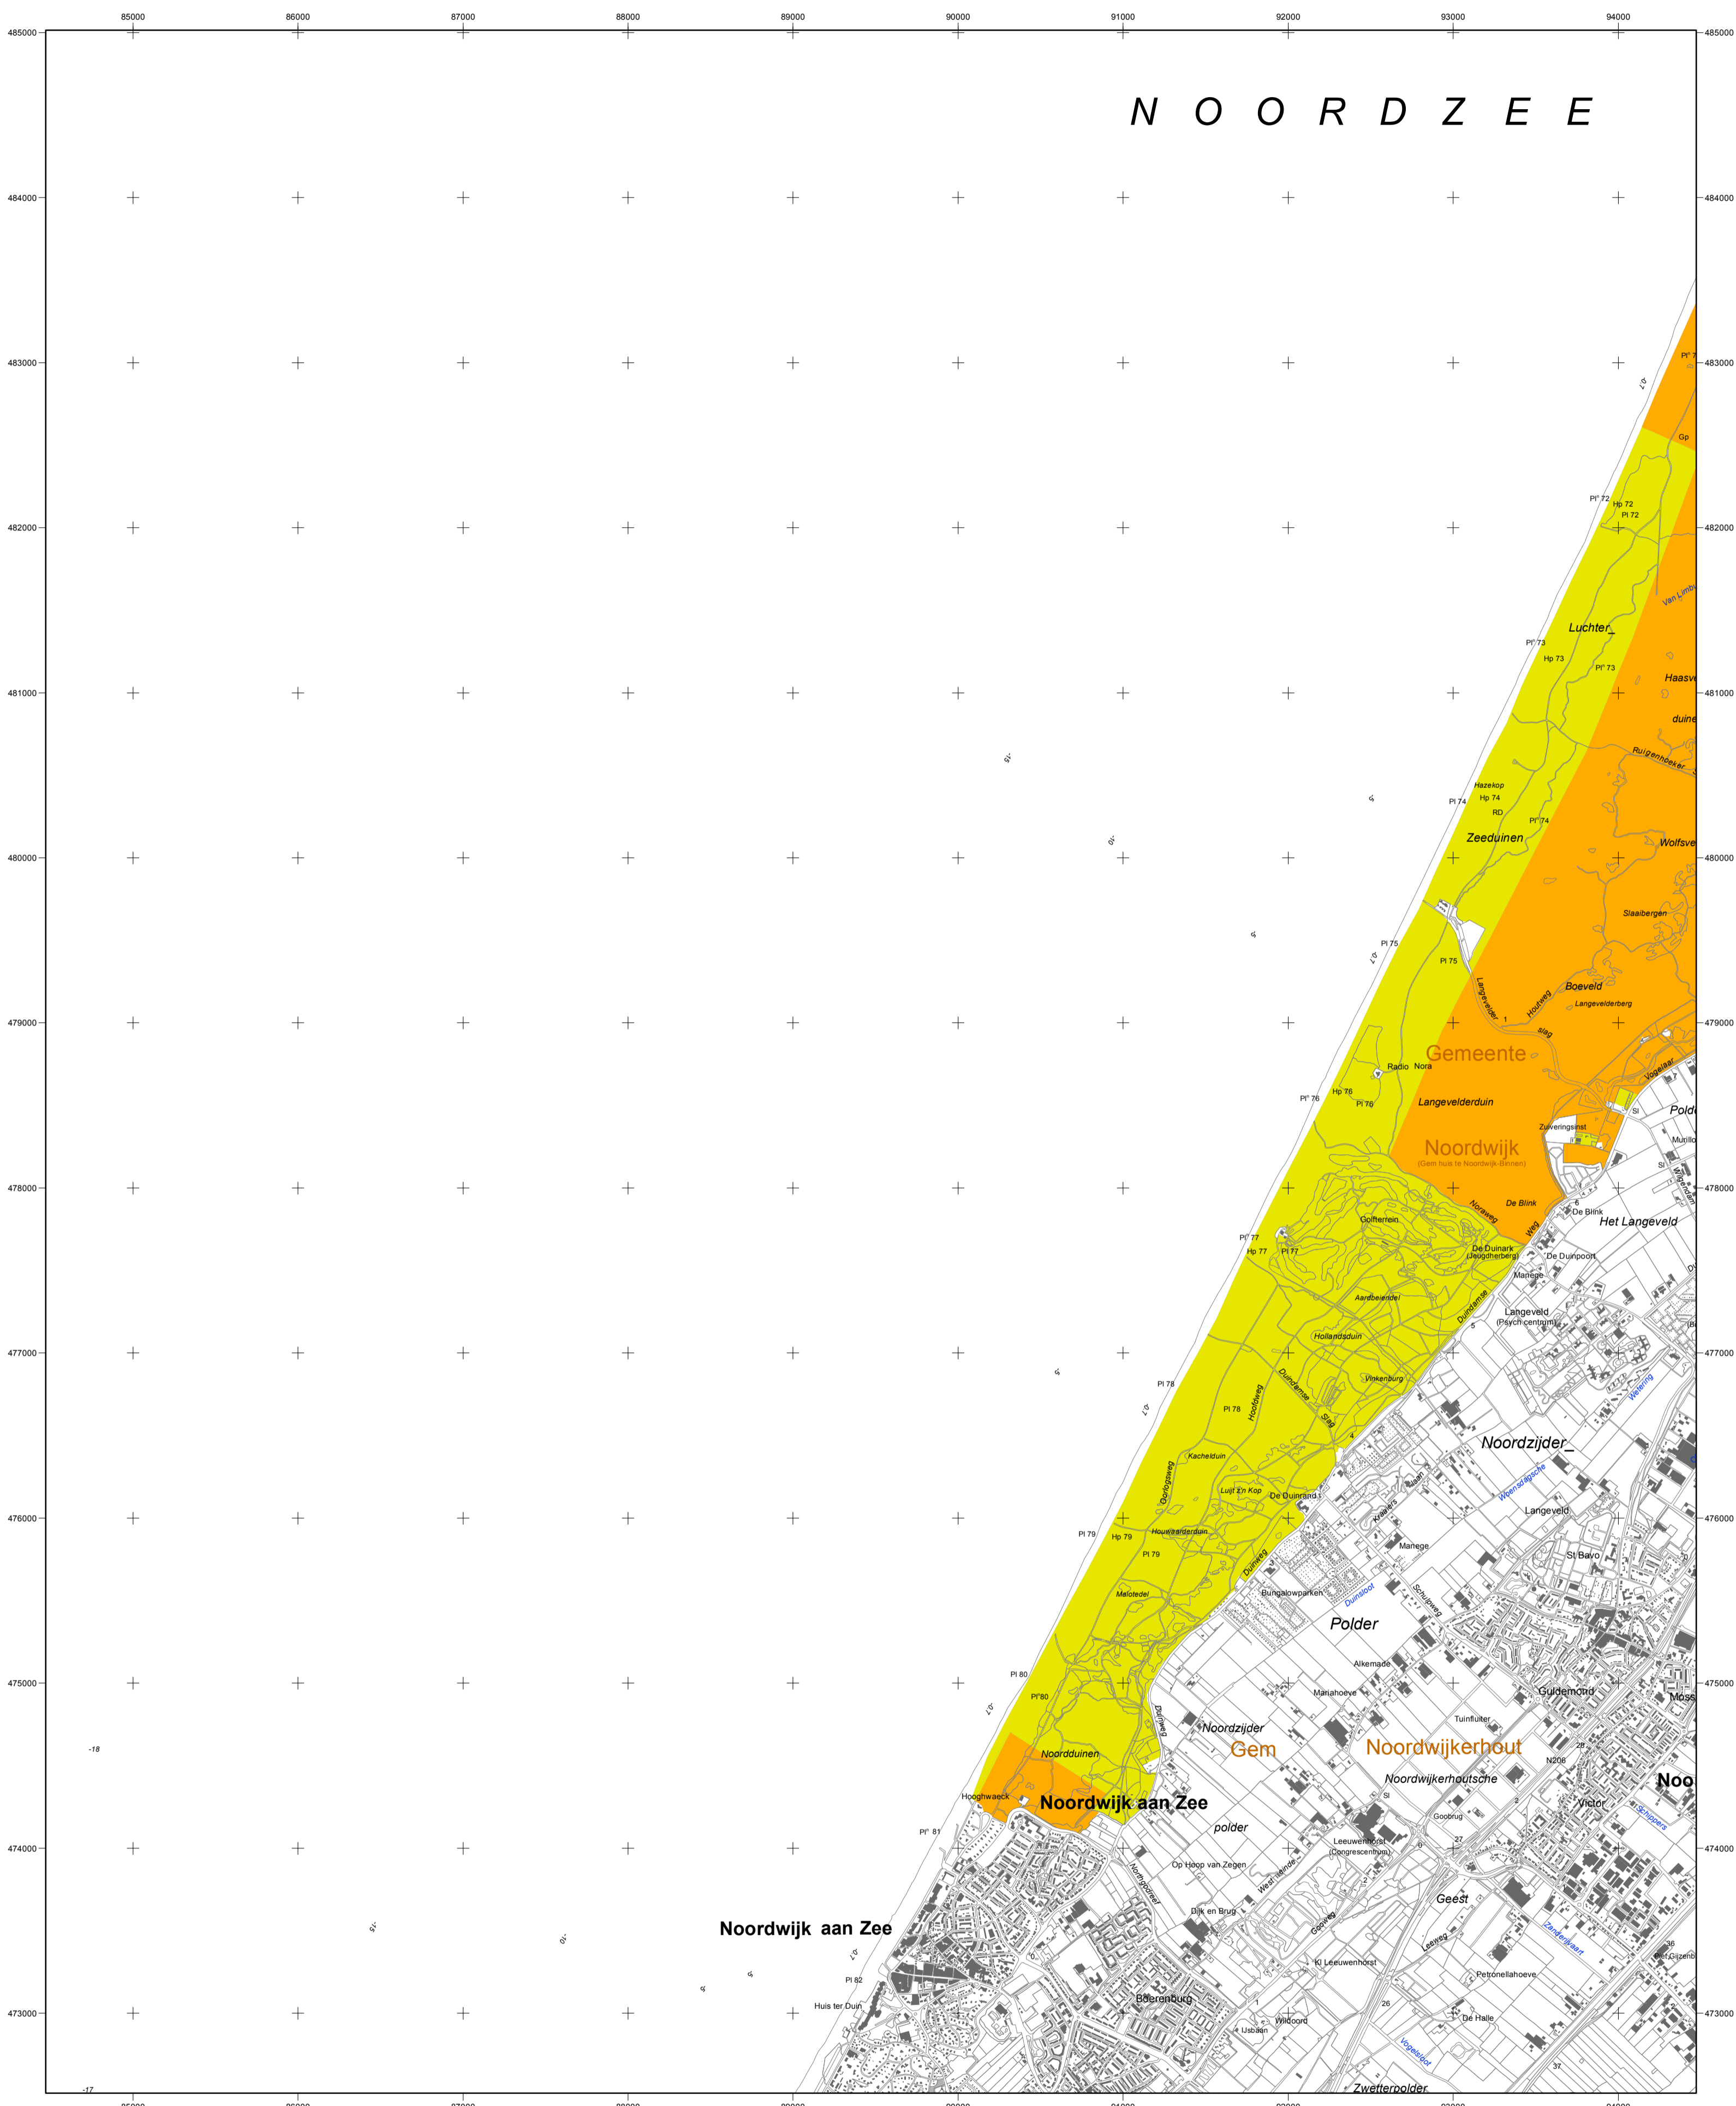

Natura 2000-gebied #88 kaartblad 2 Kennemerland-Zuid

 Ministerie van Economische Zaken

Natura 2000-gebied Kennemerland-Zuid
 Kaart behorende bij aanwijzingsbesluit PDN/2013-088
 tot aanwijzing als speciale beschermingszone onder de Habitatrichtlijn (NL1000012)

Datum kaartproductie: 2-4-2013 10:12:37

Er geldt een algemene exclaveringsformule op grond waarvan o.a. bestaande bebouwing en verhardingen meestal geen deel uitmaken van het aangewezen gebied (zie verder Nota van toelichting bij het besluit).

Legenda

- HR (3127 ha)
- HR + BN (5043 ha)
- Totale oppervlakte = 8170 ha
- Ander Natura 2000-gebied (indicatief)
- HR = Habitatrichtlijngebied
- BN = beschermd natuurmonument

Topografische ondergrond: Copyright © 2013, Dienst voor het kadaster en openbare registers, Apeldoorn