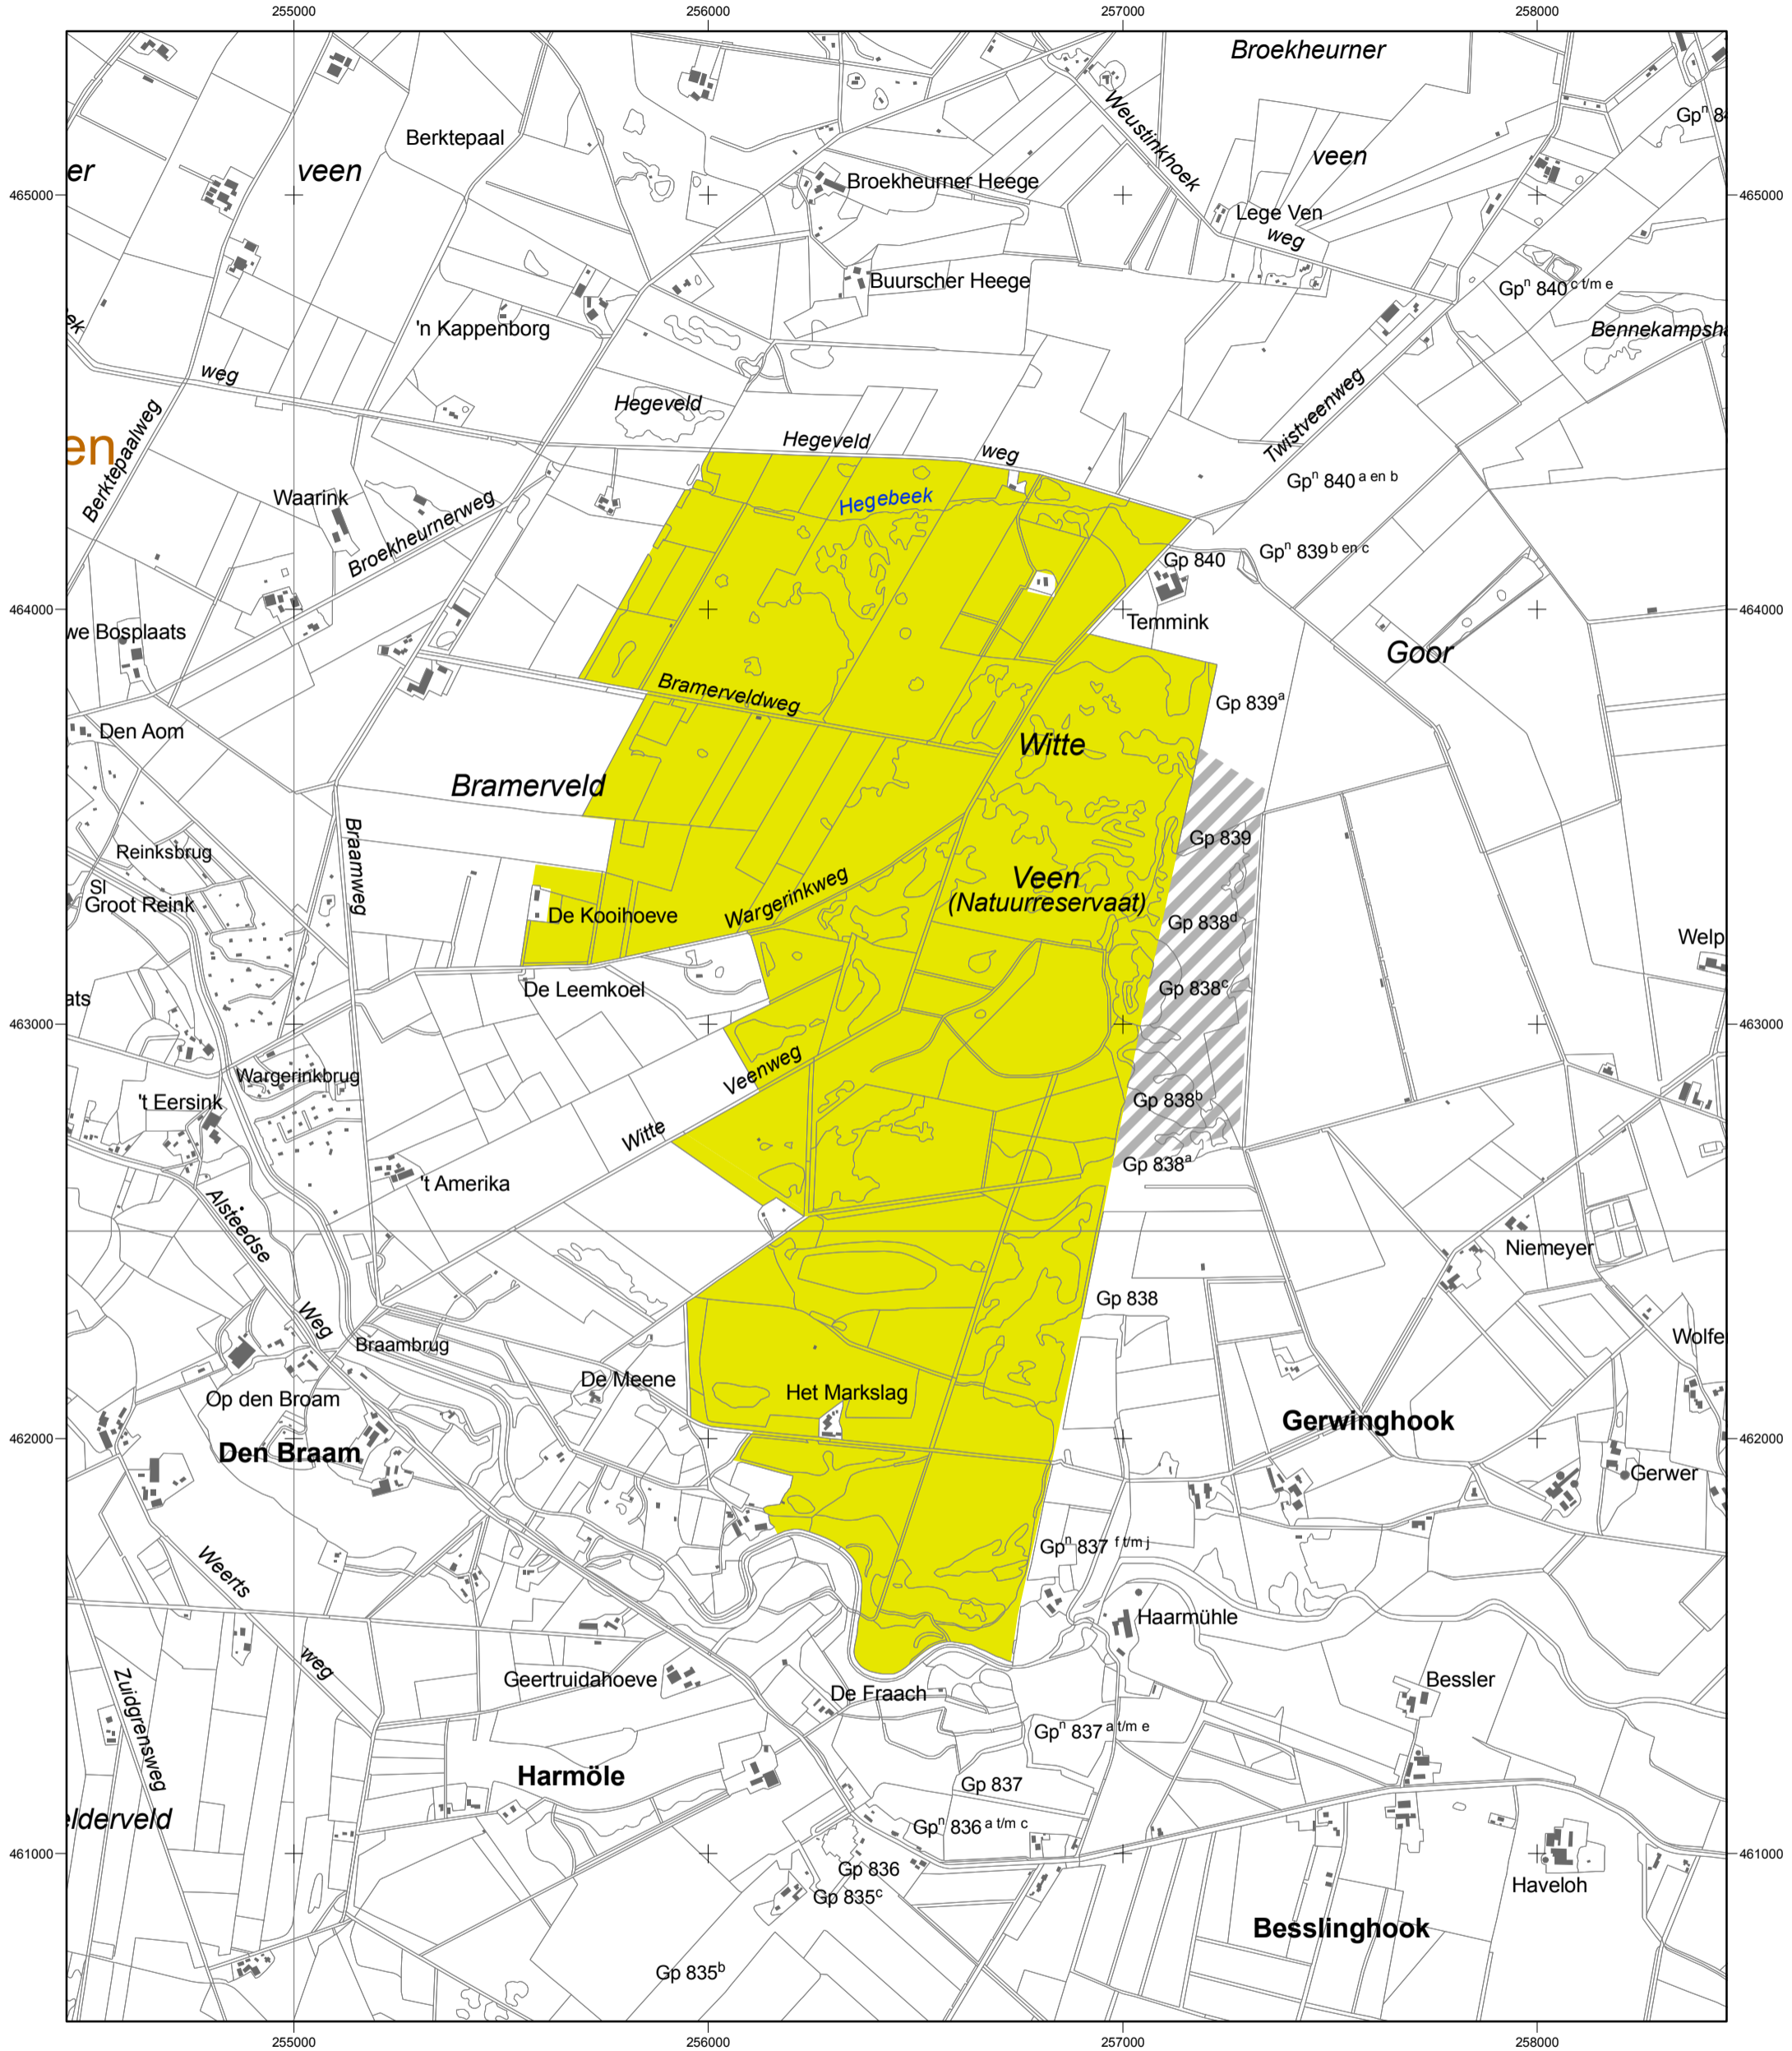

# Natura 2000-gebied #54 Witte Veen

Oprichtgever:  
**landbouw, natuur en  
voedselkwaliteit**  
Ministerie van LNV, Directie Natuur en  
Directie Regionale Zaken

**Legenda**  
■ HR (Nederland, 292 ha)  
▨ HR in aangrenzend Duitsland (indicatief)  
HR = Habitatrictlijngebied

**ONTWERPKAART**  
behorende bij het ontwerpbesluit  
van het Natura 2000-gebied

Schaal 1 : 15 000 (A3)

Kaartproductie: Directie Kennis  
Datum kaart: 30-jun-2008

Topografische ondergrond:  
De auteursrechten en databankrechten zijn voorbehouden  
aan de Topografische Dienst Kadaster, Emmen, 2008

Bestaande bebouwing, erven, tuinen, verhardingen en  
hoofdspoorwegen maken geen deel uit van het aangewezen  
gebied, tenzij expliciet wel bij de aanwijzing betrokken, zie  
verder nota van toelichting bij het besluit.