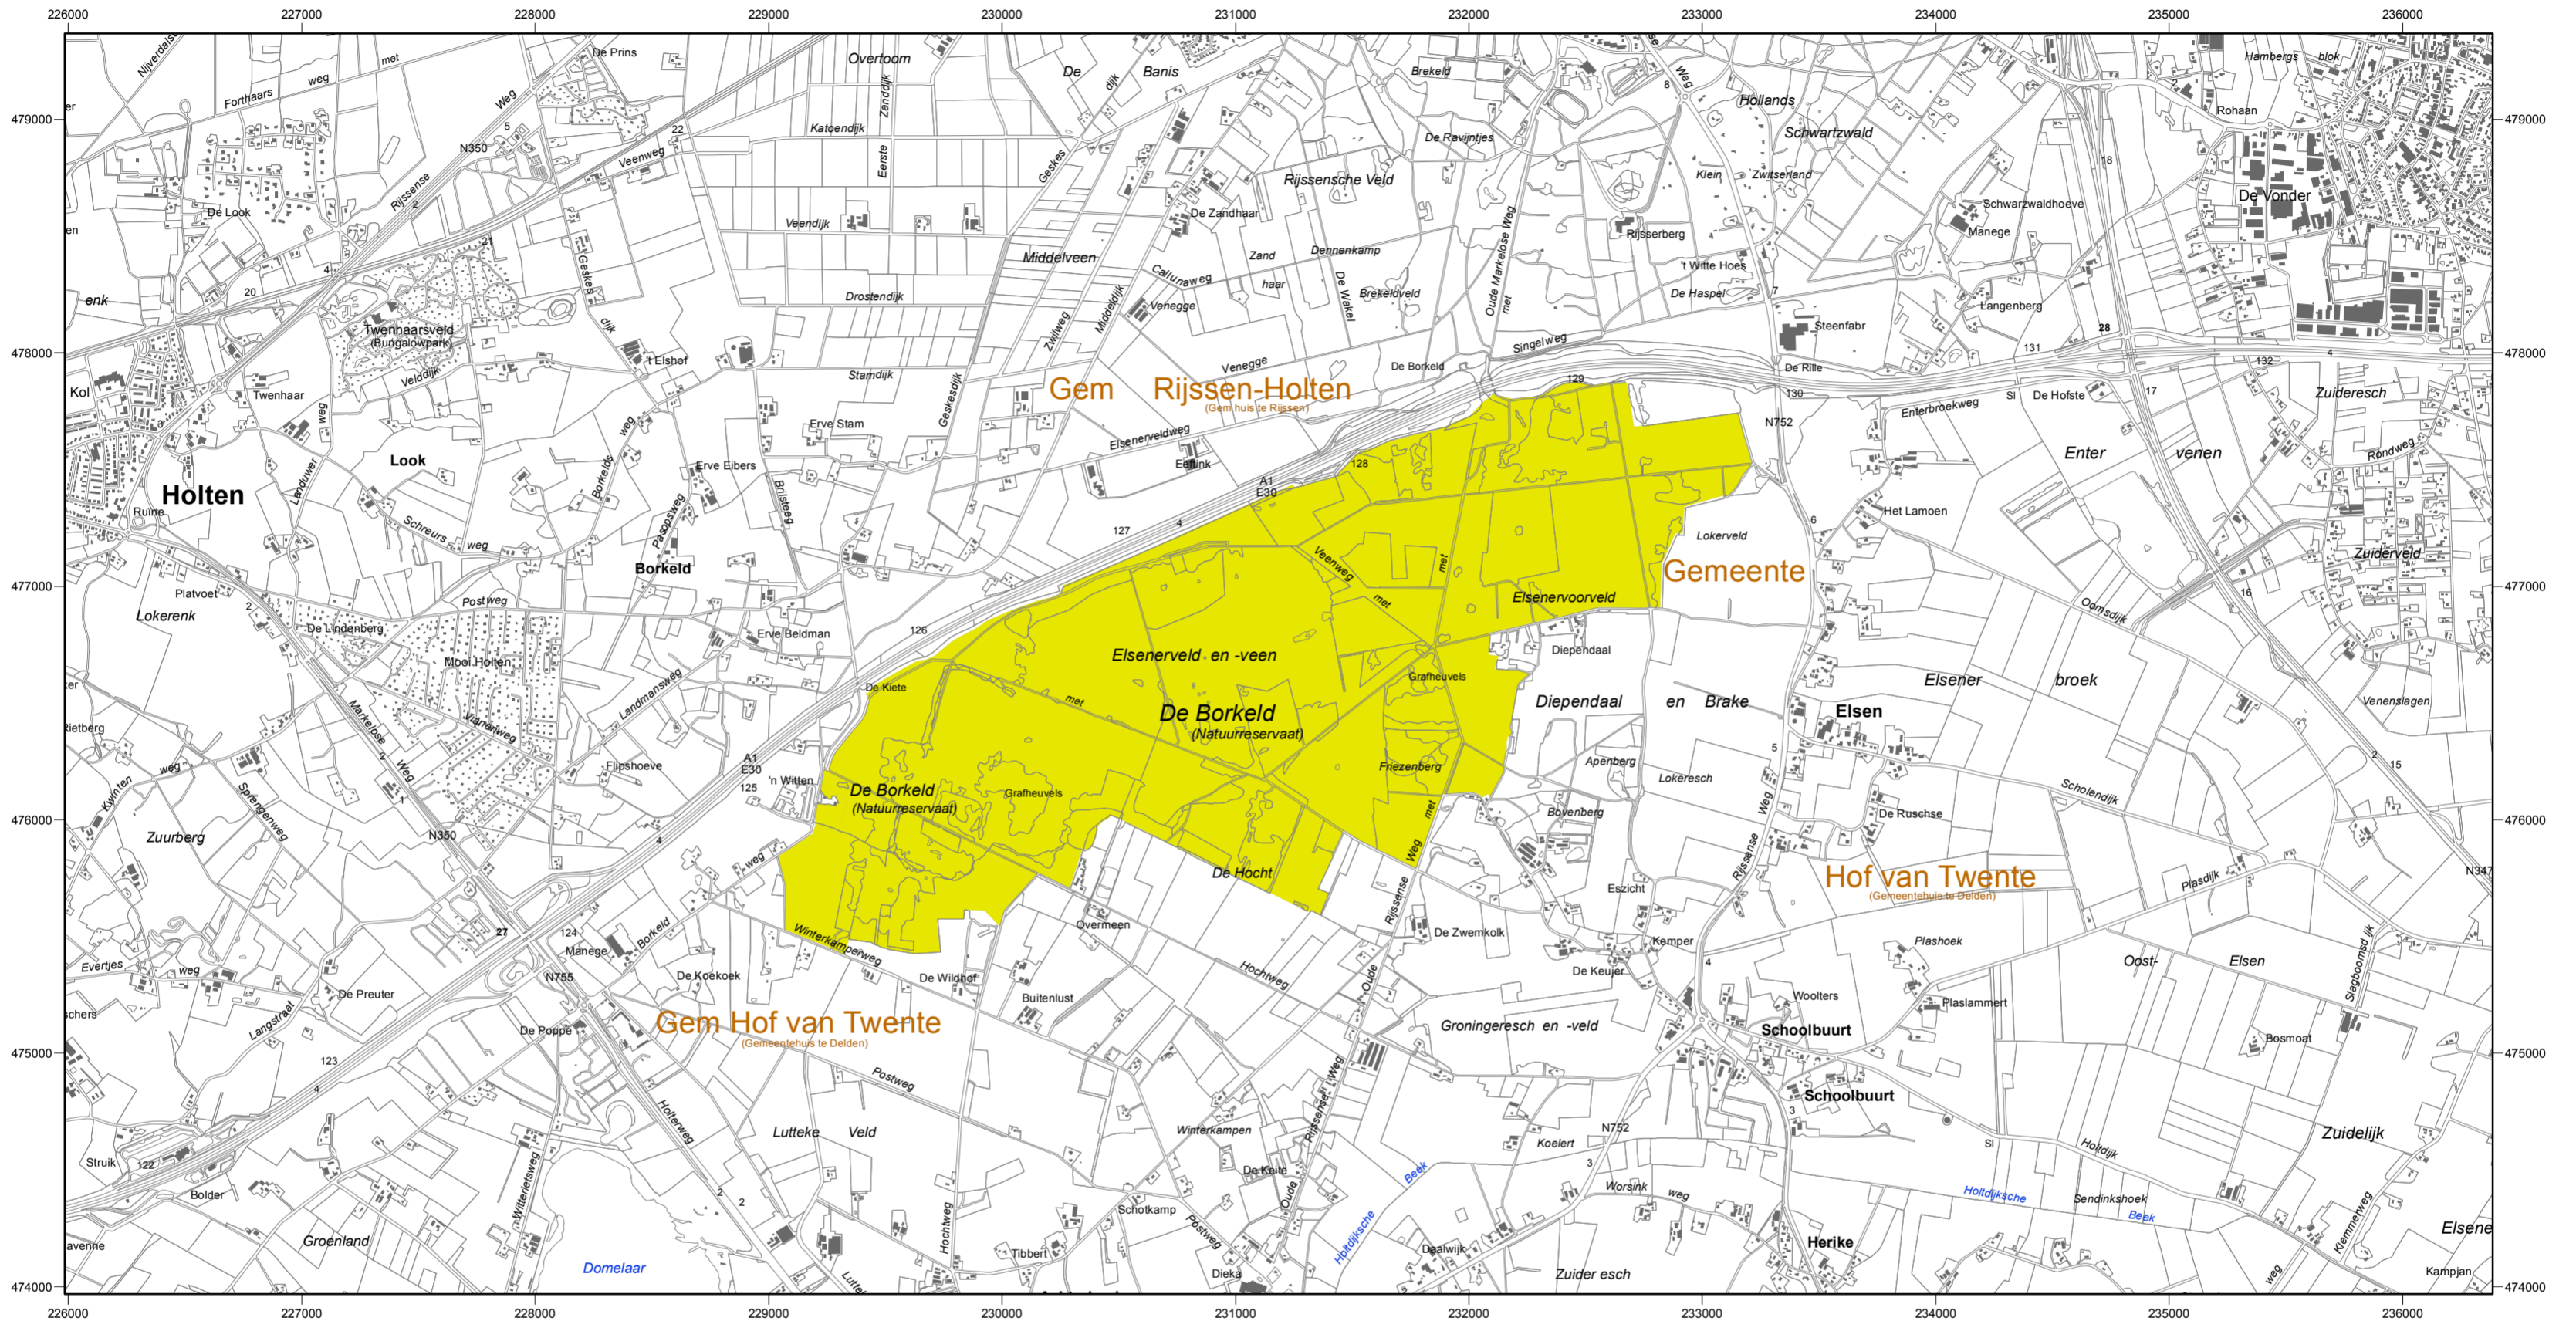

Natura 2000-gebied #44 Borkeld

Ministerie van Economische Zaken

Natura 2000-gebied Borkeld
 Kaart behorende bij aanwijzingsbesluit PDN/2013-044
 tot aanwijzing als speciale beschermingszone onder de Habitatrichtlijn (NL9801016)

Datum kaartproductie: 2-4-2013 10:07:23

Er geldt een algemene exclaveringsformule op grond waarvan o.a. bestaande bebouwing en verhardingen meestal geen deel uitmaken van het aangewezen gebied (zie verder Nota van toelichting bij het besluit).

- Legenda**
- HR (493 ha)
 - Ander Natura 2000-gebied (indicatief)
- HR = Habitatrichtlijng gebied