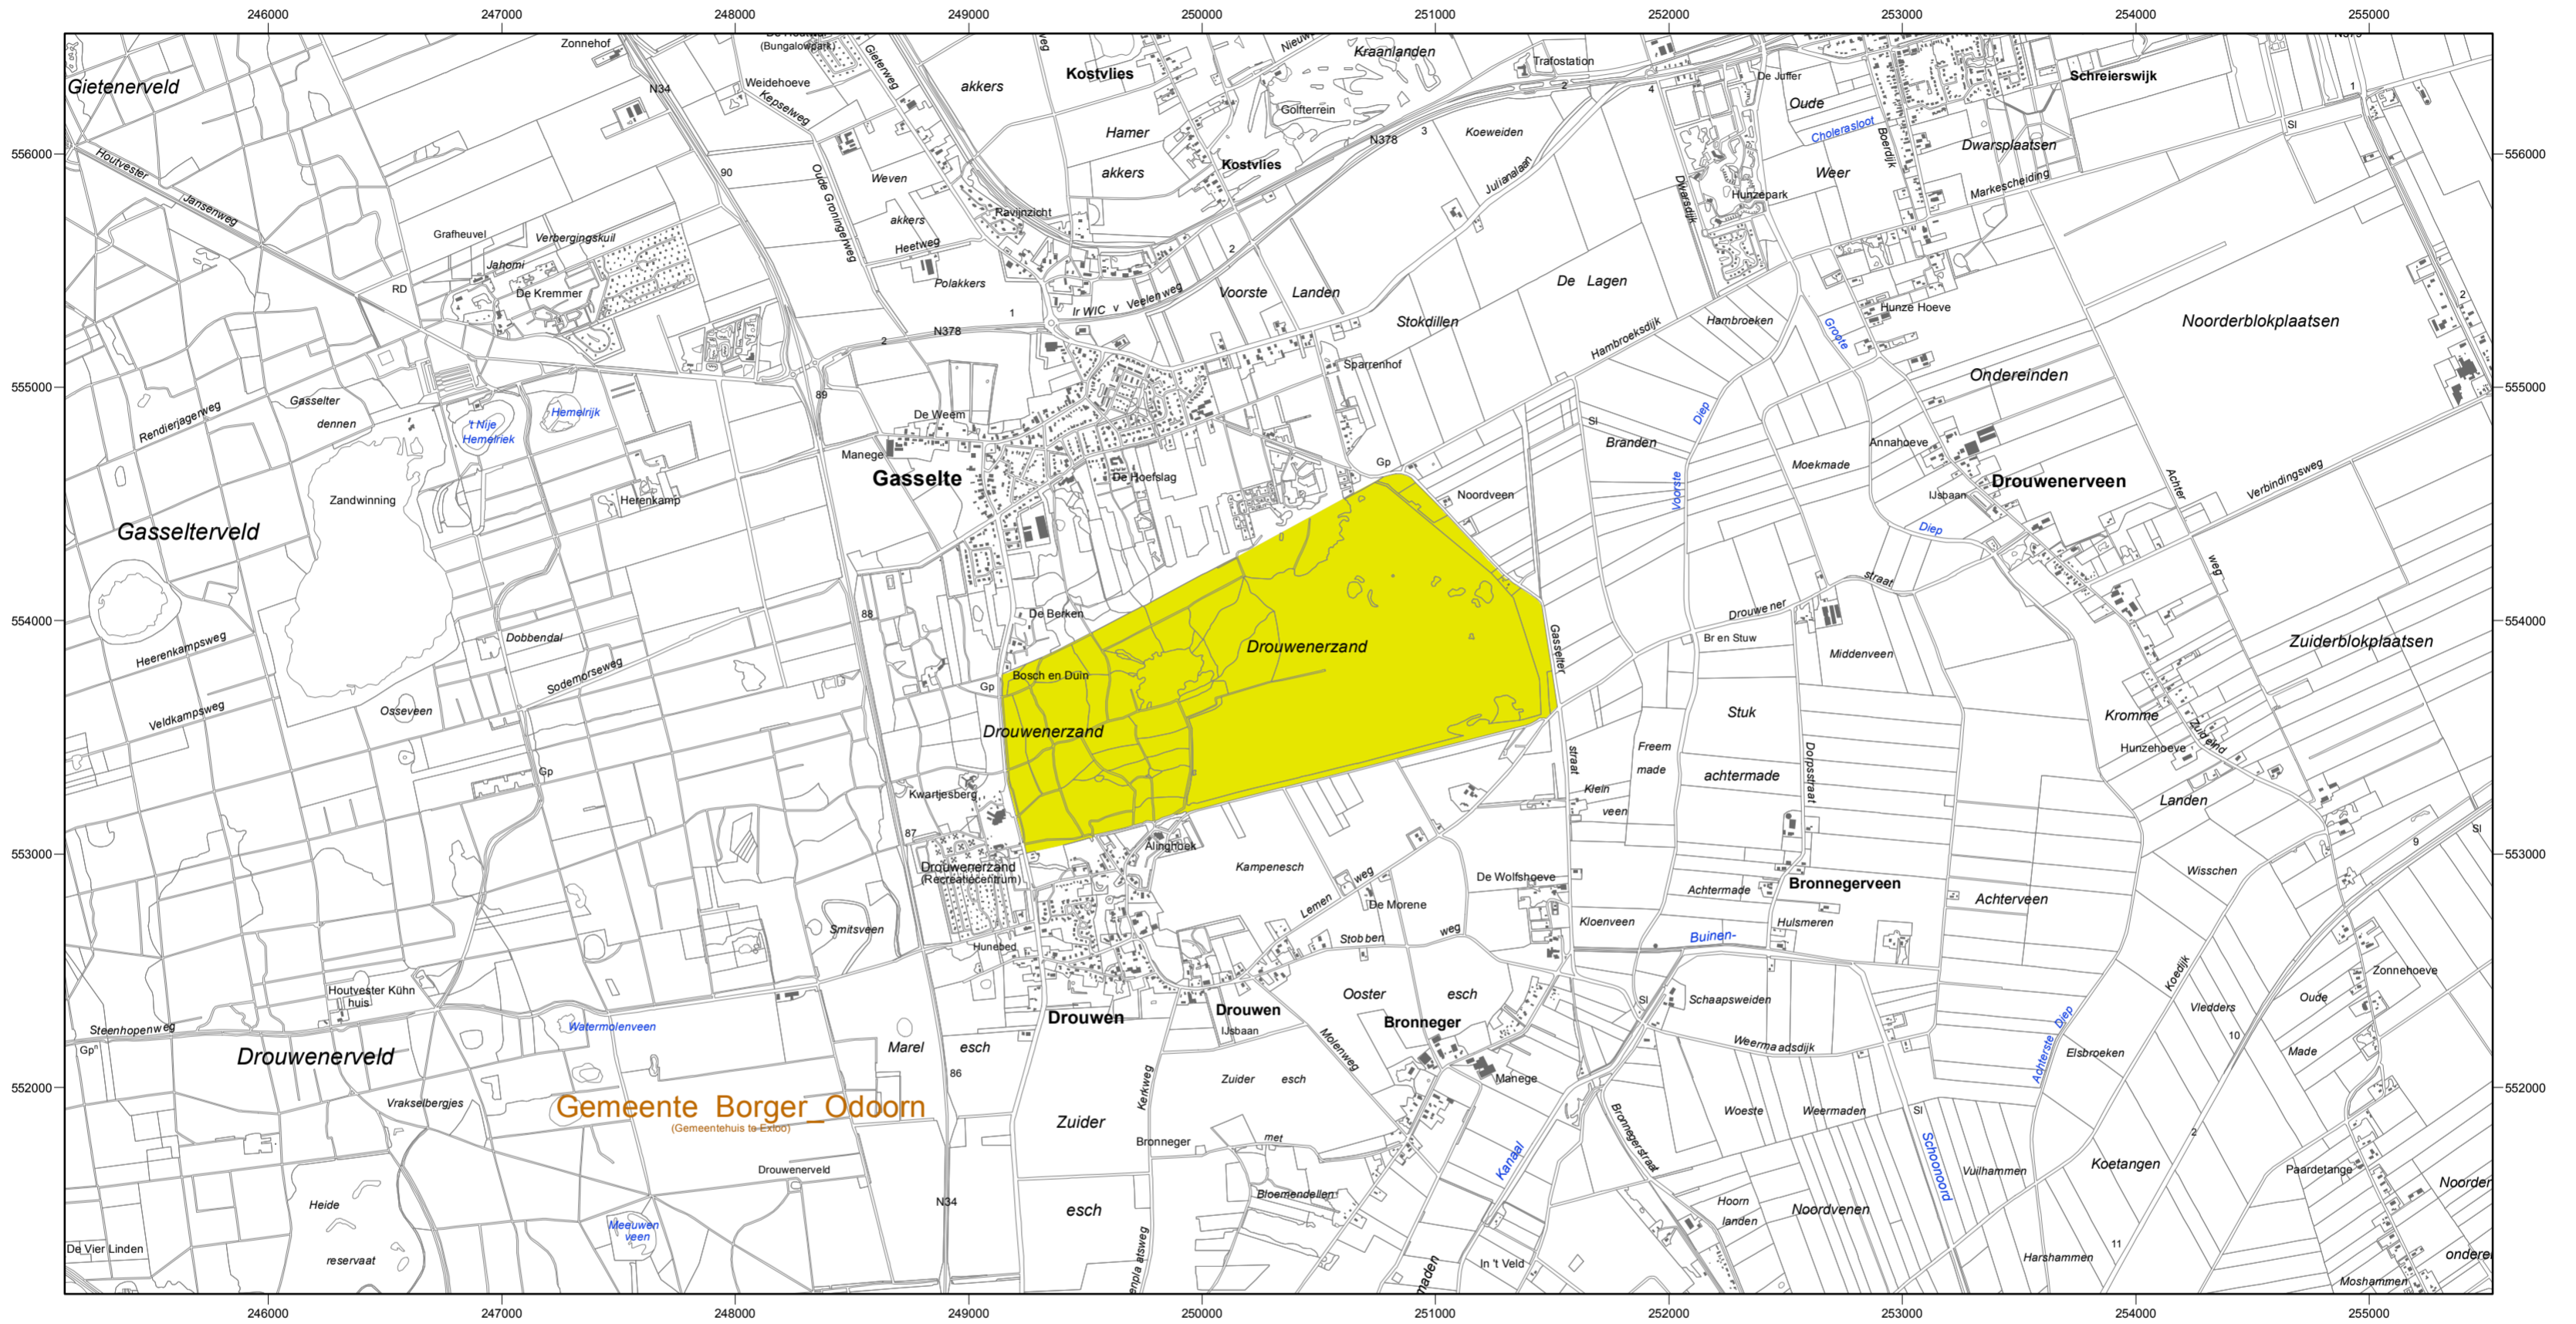

# Natura 2000-gebied #26 Drouwenerzand

Ministerie van Economische Zaken

**Natura 2000-gebied Drouwenerzand**  
 Kaart behorende bij aanwijzingsbesluit PDN/2013-026  
 tot aanwijzing als speciale beschermingszone onder de Habitatrichtlijn (NL2003014)

Datum kaartproductie: 2-4-2013 10:05:21

Er geldt een algemene exclaveringsformule op grond waarvan o.a. bestaande bebouwing en verhardingen meestal geen deel uitmaken van het aangewezen gebied (zie verder Nota van toelichting bij het besluit).

### Legenda

- HR (222 ha)
  - Ander Natura 2000-gebied (indicatief)
- HR = Habitatrichtlijngebied