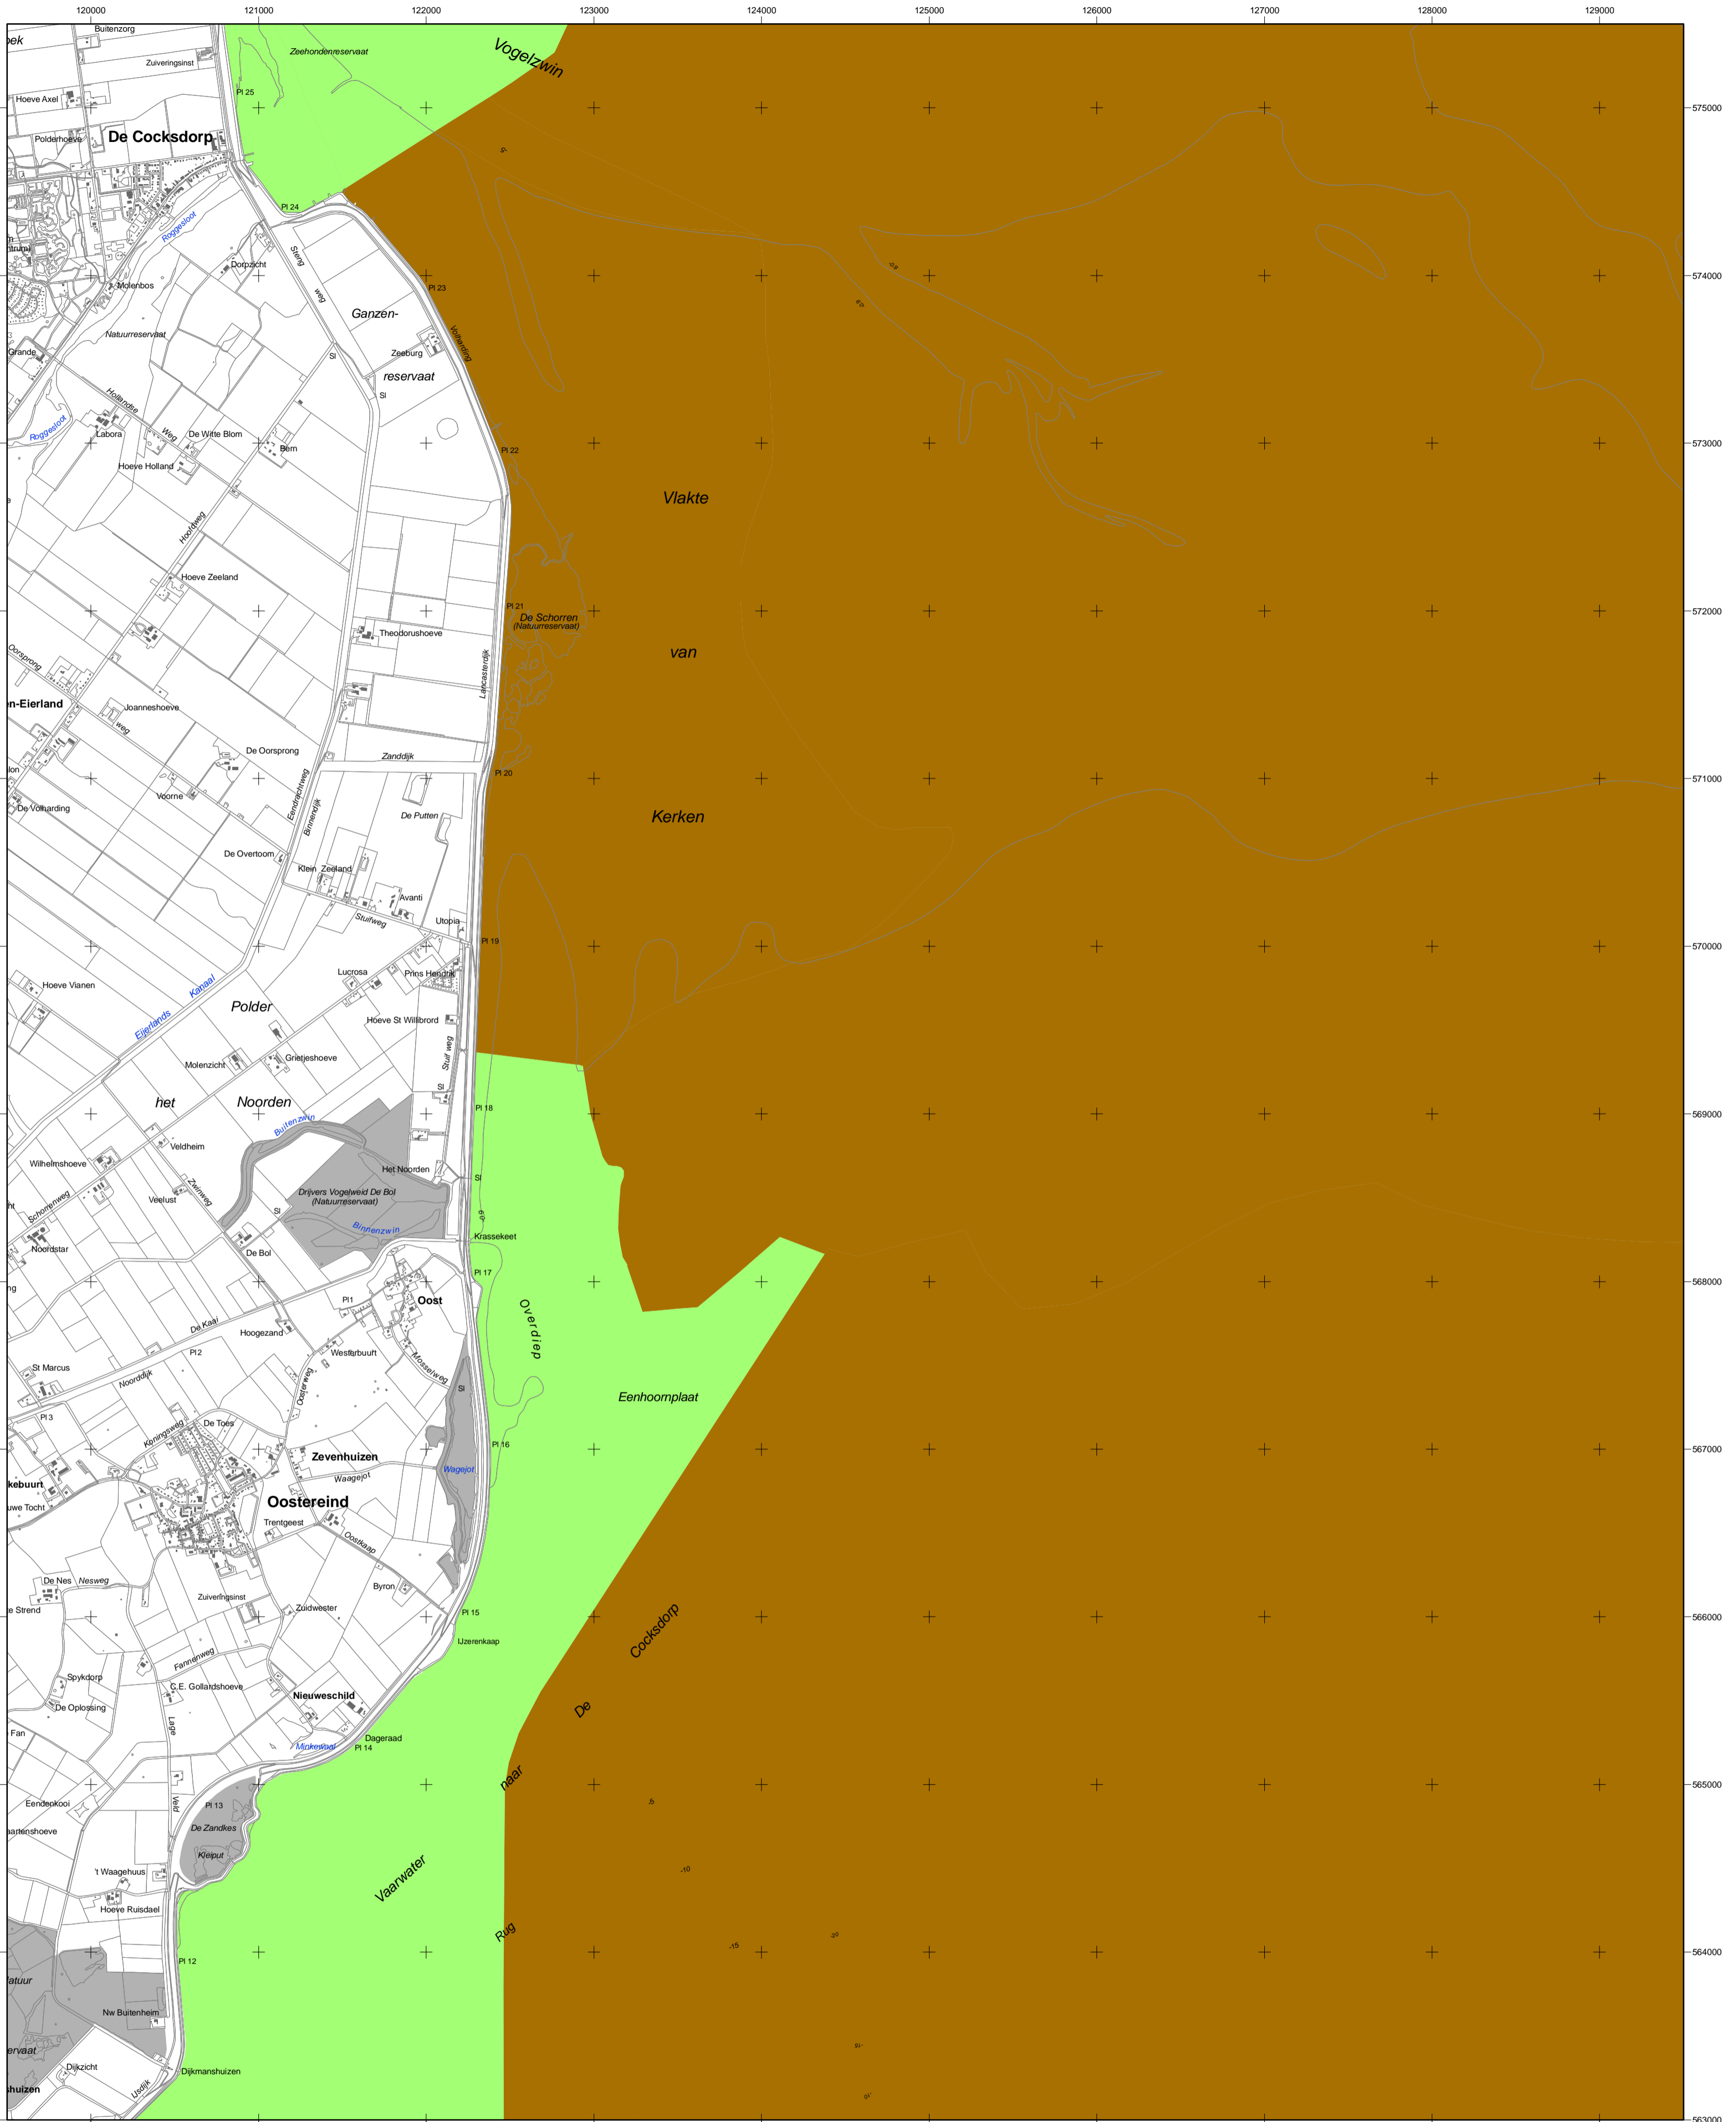

Natura2000-gebied #1 kaartblad 30

Waddenzee

Er geldt een algemene exclaveringsformule op grond waarvan o.a. bestaande bebouwing en verhardingen meestal geen deel uitmaken van het aangewezen gebied (zie verder Nota van toelichting bij het besluit).

Schaal 1 : 25 000 (A1)

Kaartproductie: 11/4/2008 10:35:55 AM

Legenda

- VR (14592 ha)
- HR (17 ha)
- VR + HR (22967 ha)
- VR + BN (7243 ha)
- VR + HR + BN (226204 ha)
- Totale oppervlakte = 271023 ha
- Ander Natura 2000-gebied (indicatief)
- VR = Vogelrichtlijngebied
- HR = Habitatrictlijngebied
- BN = beschermd natuurmonument