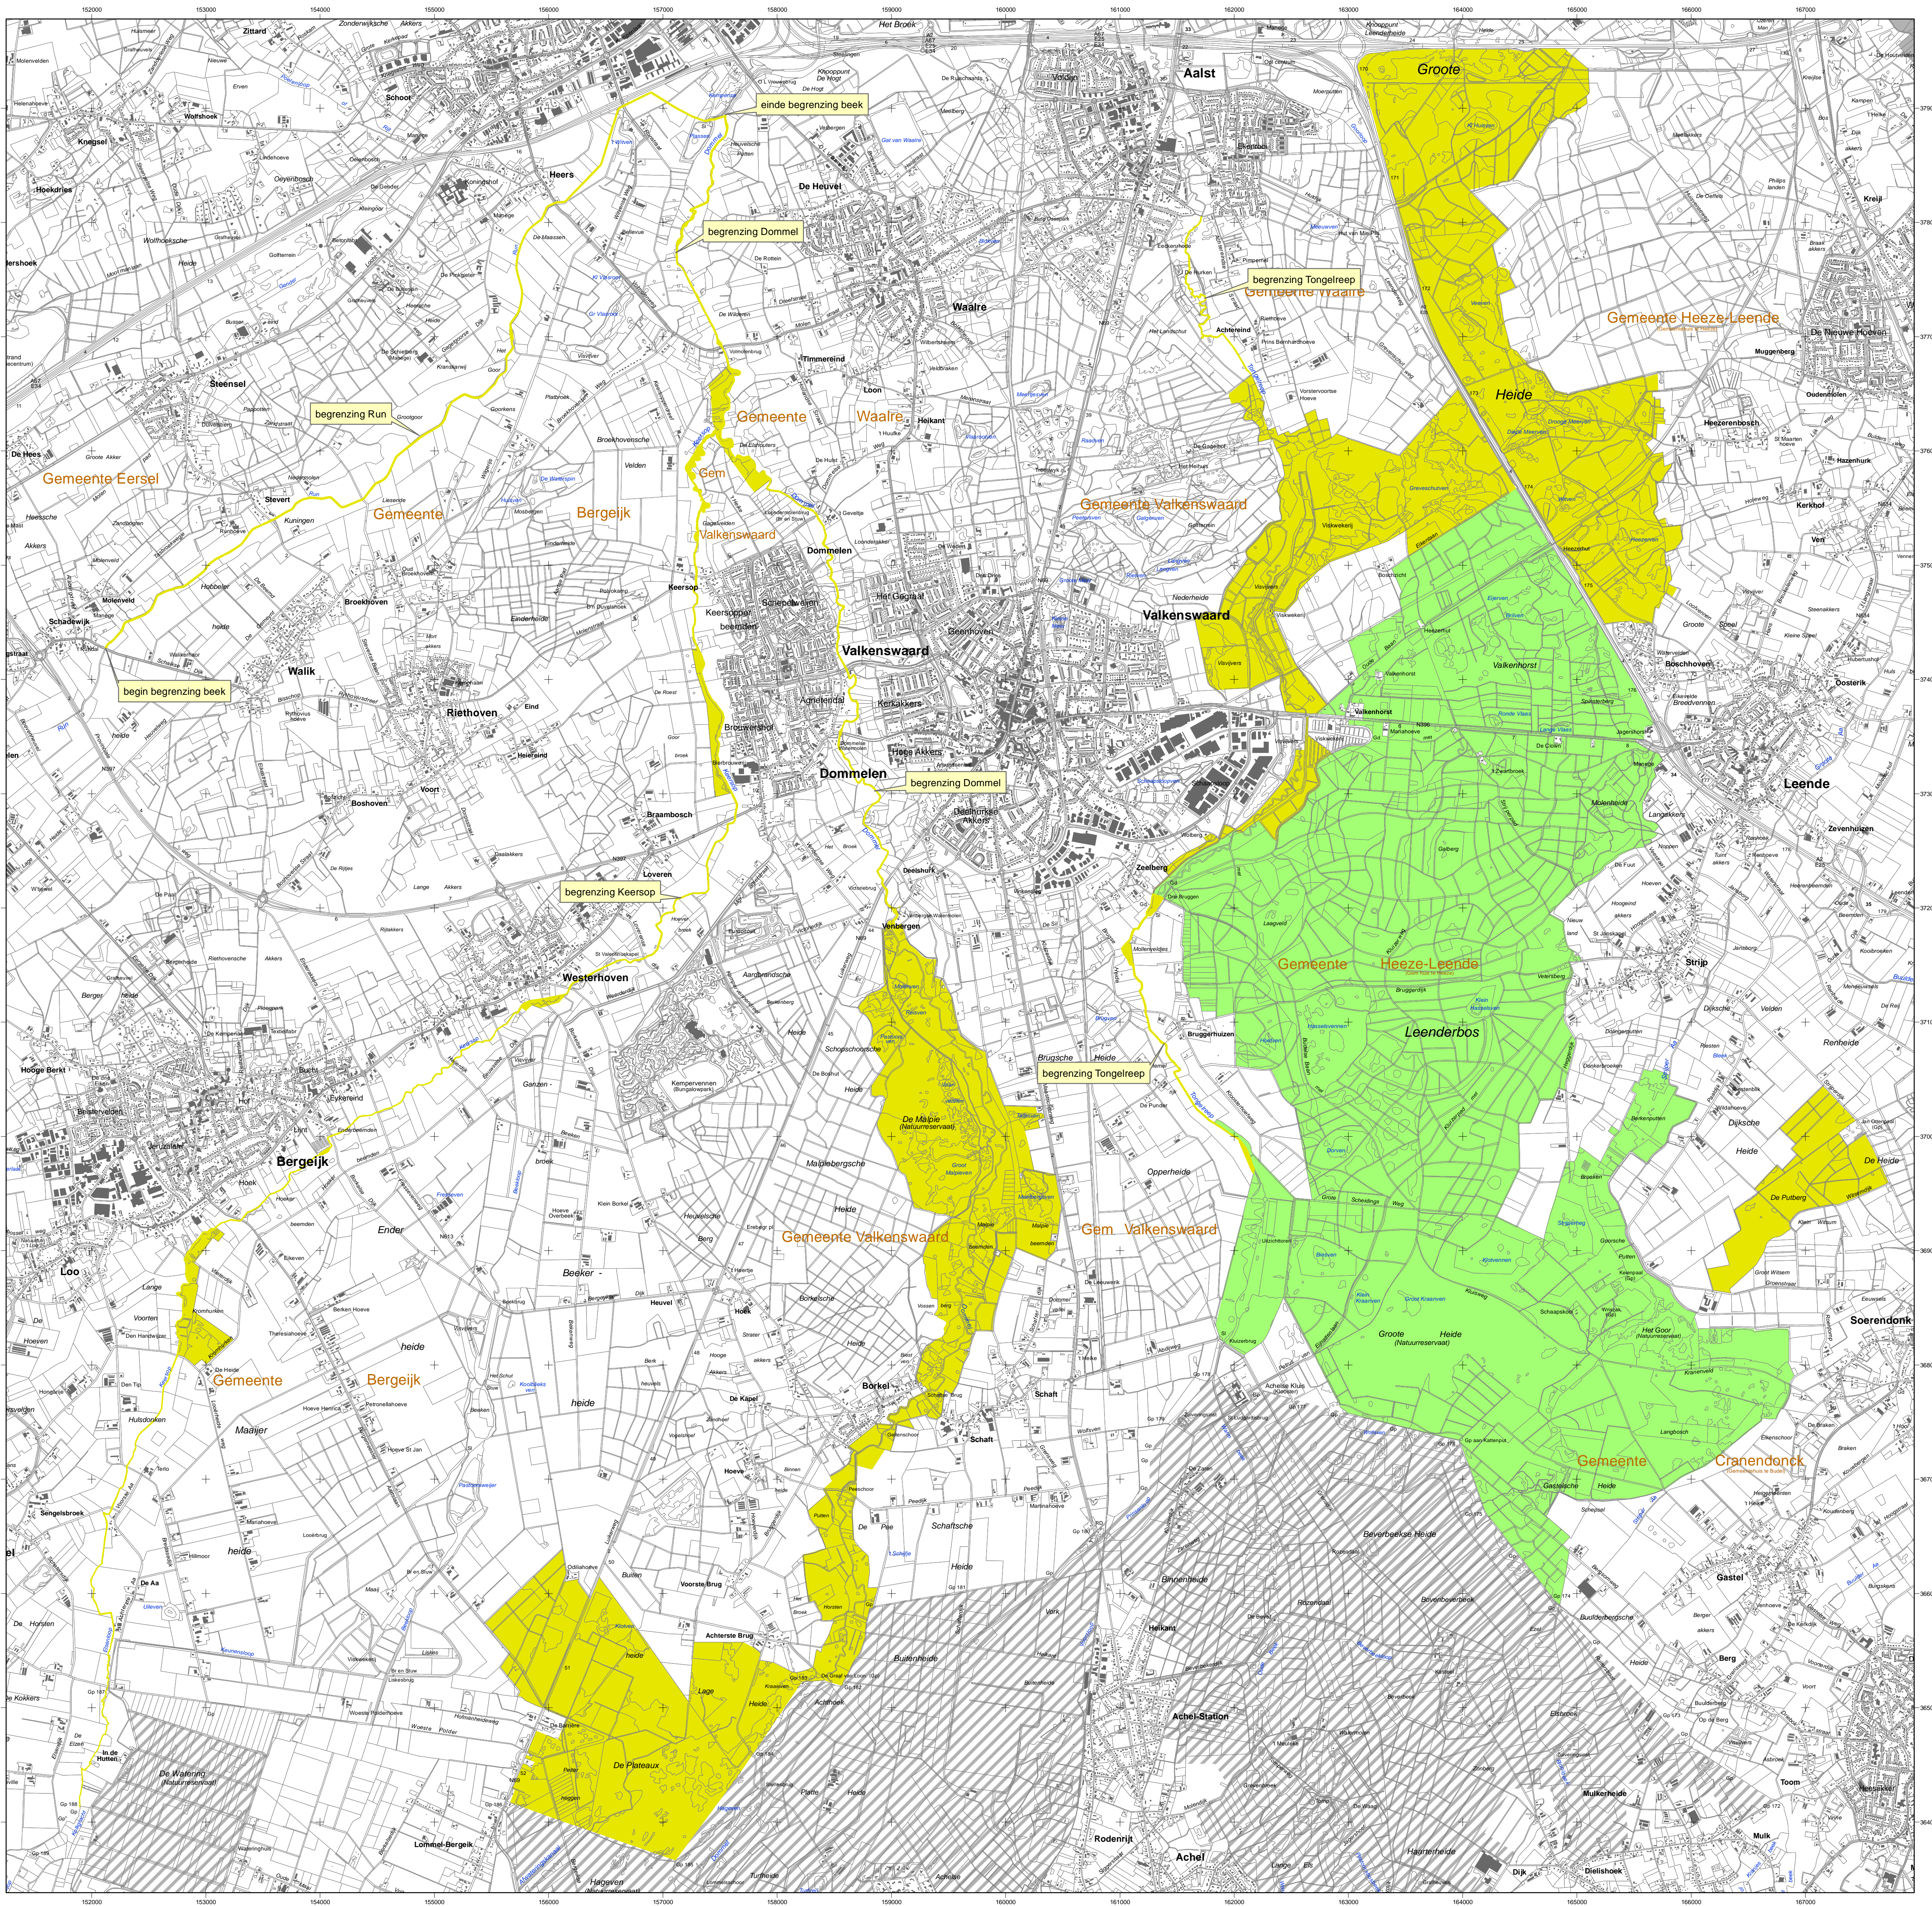

Natura2000-gebied #136
Leenderbos, Grote Heide & De Plateaux

Ministerie van Economische Zaken

NATURA 2000

Natura 2000-gebied Leenderbos, Grote Heide & De Plateaux
Kaart behorende bij aanwijzingsbesluit PDN/2013-136
tot aanwijzing als speciale beschermingszone onder de Habitatrichtlijn (NL9901036) en
ter wijziging van het besluit tot aanwijzing als Vogelrichtlijngebied (NL3009014)

Datum kaartproductie: 04-04-2013 9:27:08

ALTERA
WAASINGENDELIJ

Er geldt een algemene exclaveringsformule op grond waarvan o.a. bestaande bebouwing en verhardingen meestal geen deel uitmaken van het aangewezen gebied (zie verder Nota van toelichting bij het besluit).

- Legenda
- HR (1870 ha)
 - VR + HR (2520 ha)
 - Totale oppervlakte = 4390 ha
 - Ander Natura 2000-gebied (indicatief)
 - Natura 2000-gebied in België (indicatief)
 - VR = Vogelrichtlijngebied
 - HR = Habitatrichtlijngebied