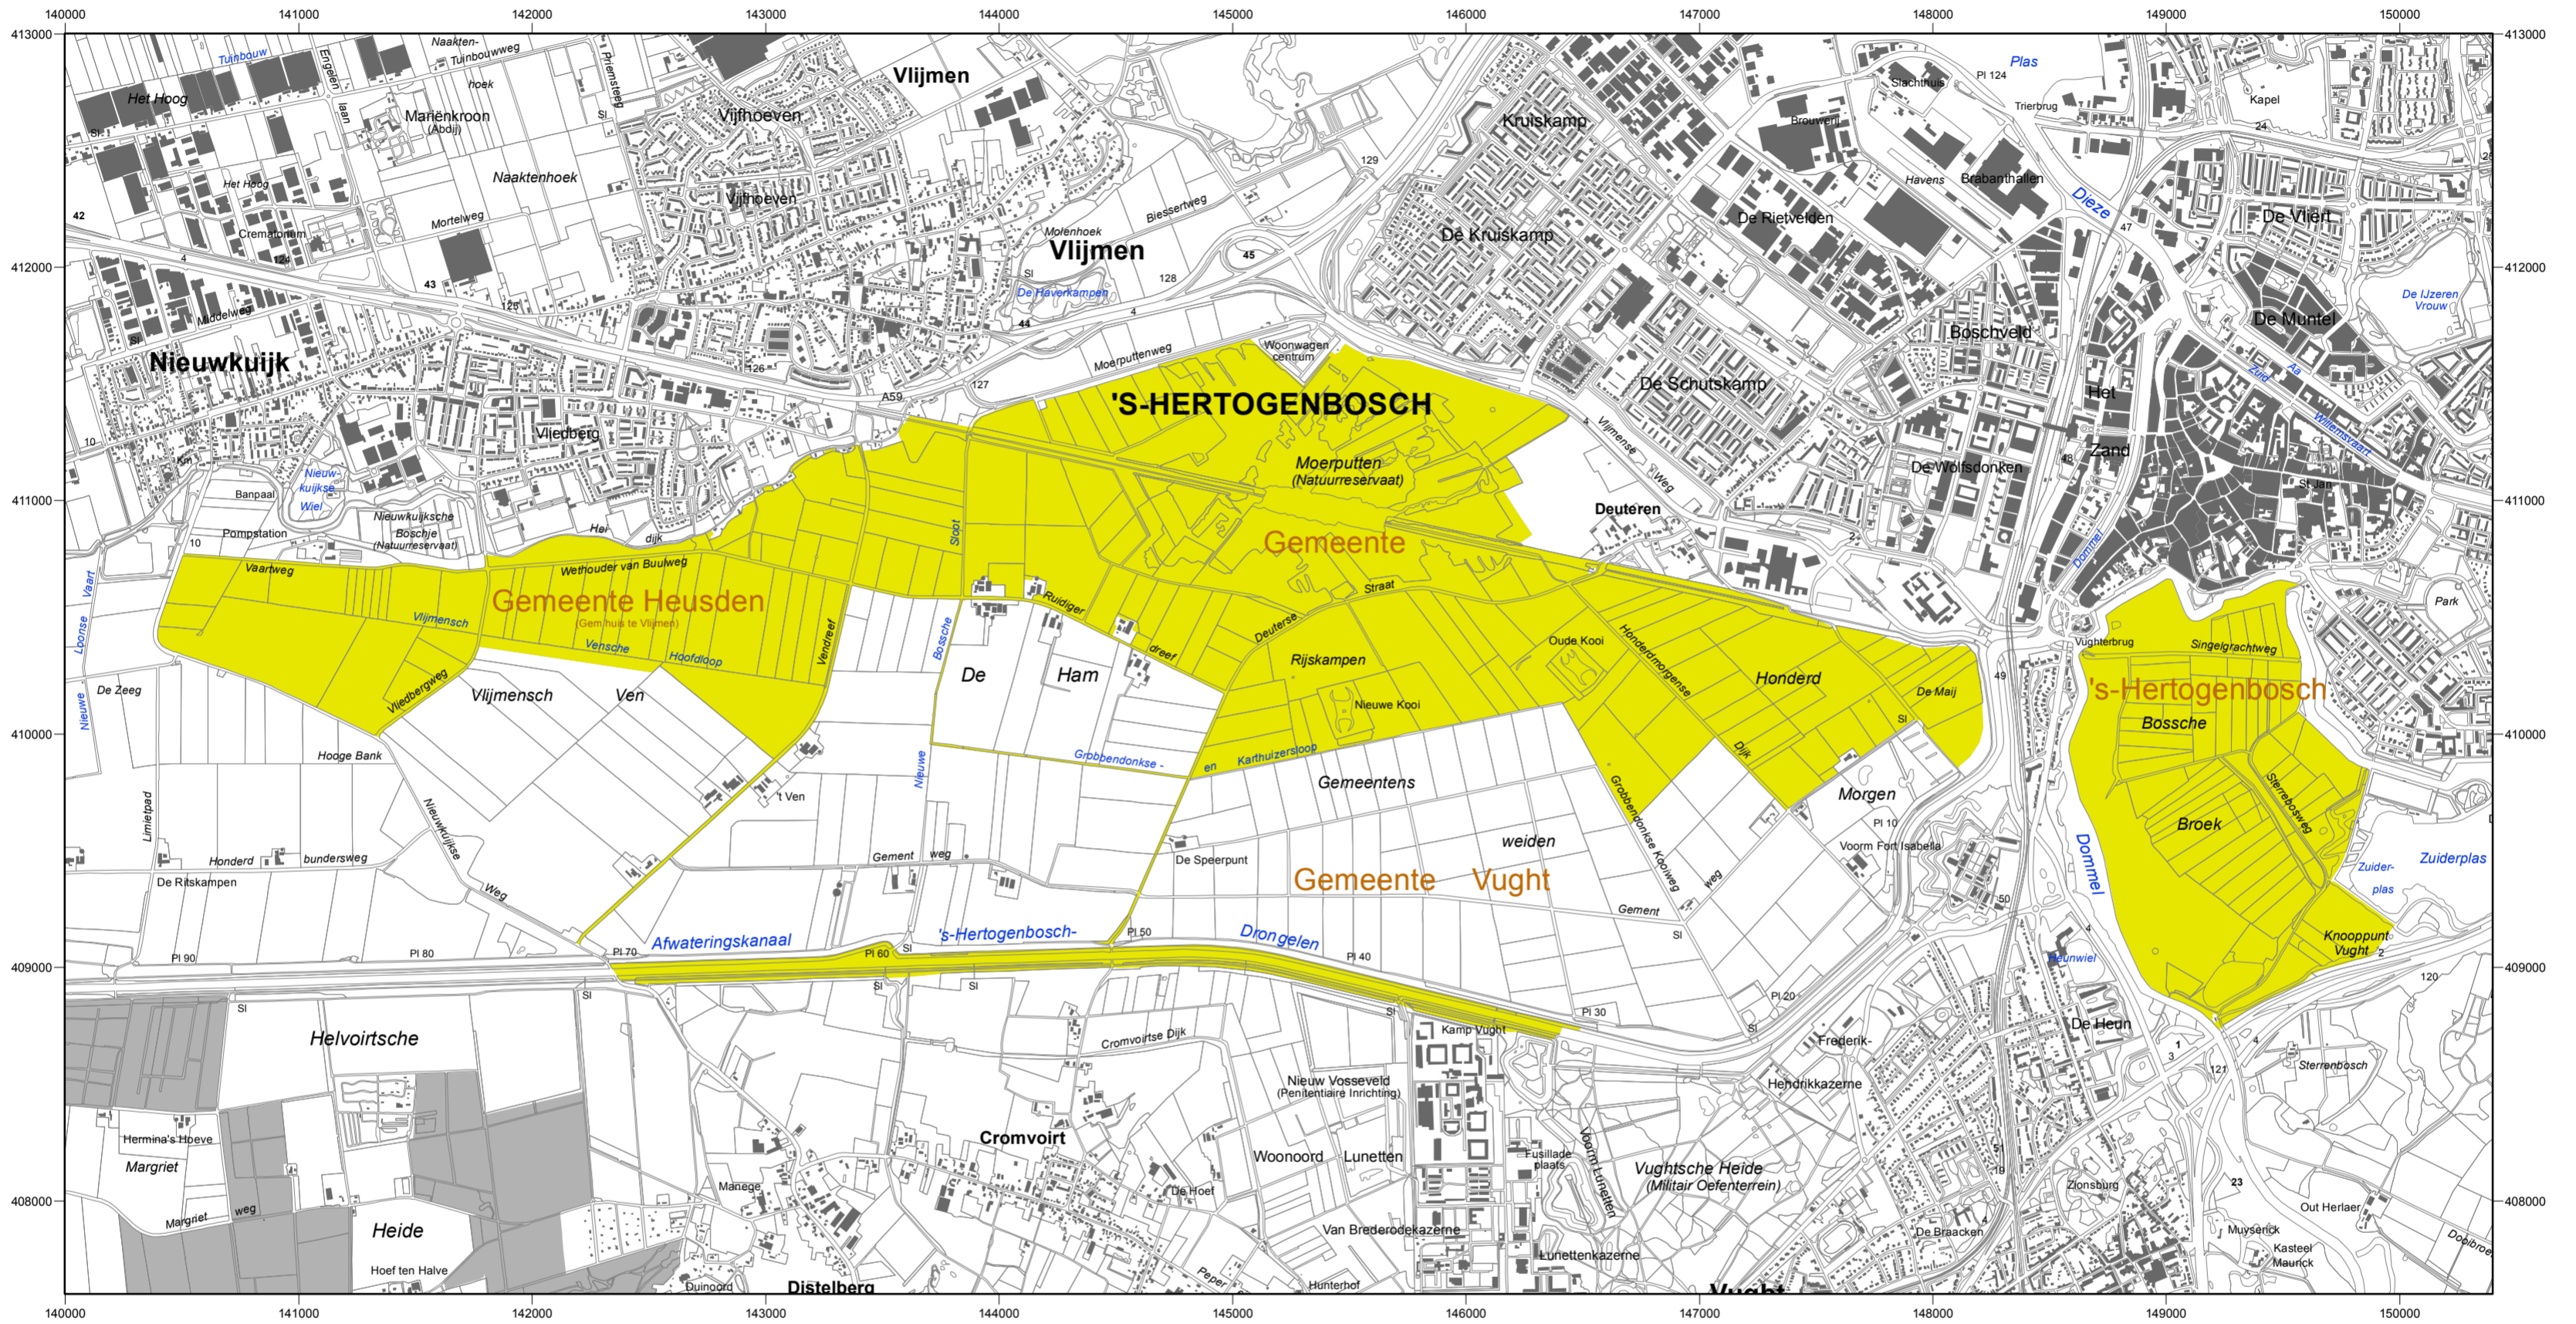

Natura 2000-gebied #132 Vlijmens Ven, Moerputten & Bossche Broek

NATURA 2000

Ministerie van Economische Zaken

Natura 2000-gebied Vlijmens Ven, Moerputten & Bossche Broek
 Kaart behorende bij aanwijzingsbesluit PDN/2013-132
 tot aanwijzing als speciale beschermingszone onder de Habitatrichtlijn (NL9801049)

Datum kaartproductie: 4-4-2013 16:08:35

Er geldt een algemene exclaveringsformule op grond waarvan o.a. bestaande bebouwing en verhardingen meestal geen deel uitmaken van het aangewezen gebied (zie verder Nota van toelichting bij het besluit).

- Legenda**
- HR (897 ha)
 - Ander Natura 2000-gebied (indicatief)
- HR = Habitatrichtlijngebied

Topografische ondergrond: Copyright © 2013,
 Dienst voor het kadaster en openbare registers, Apeldoorn.