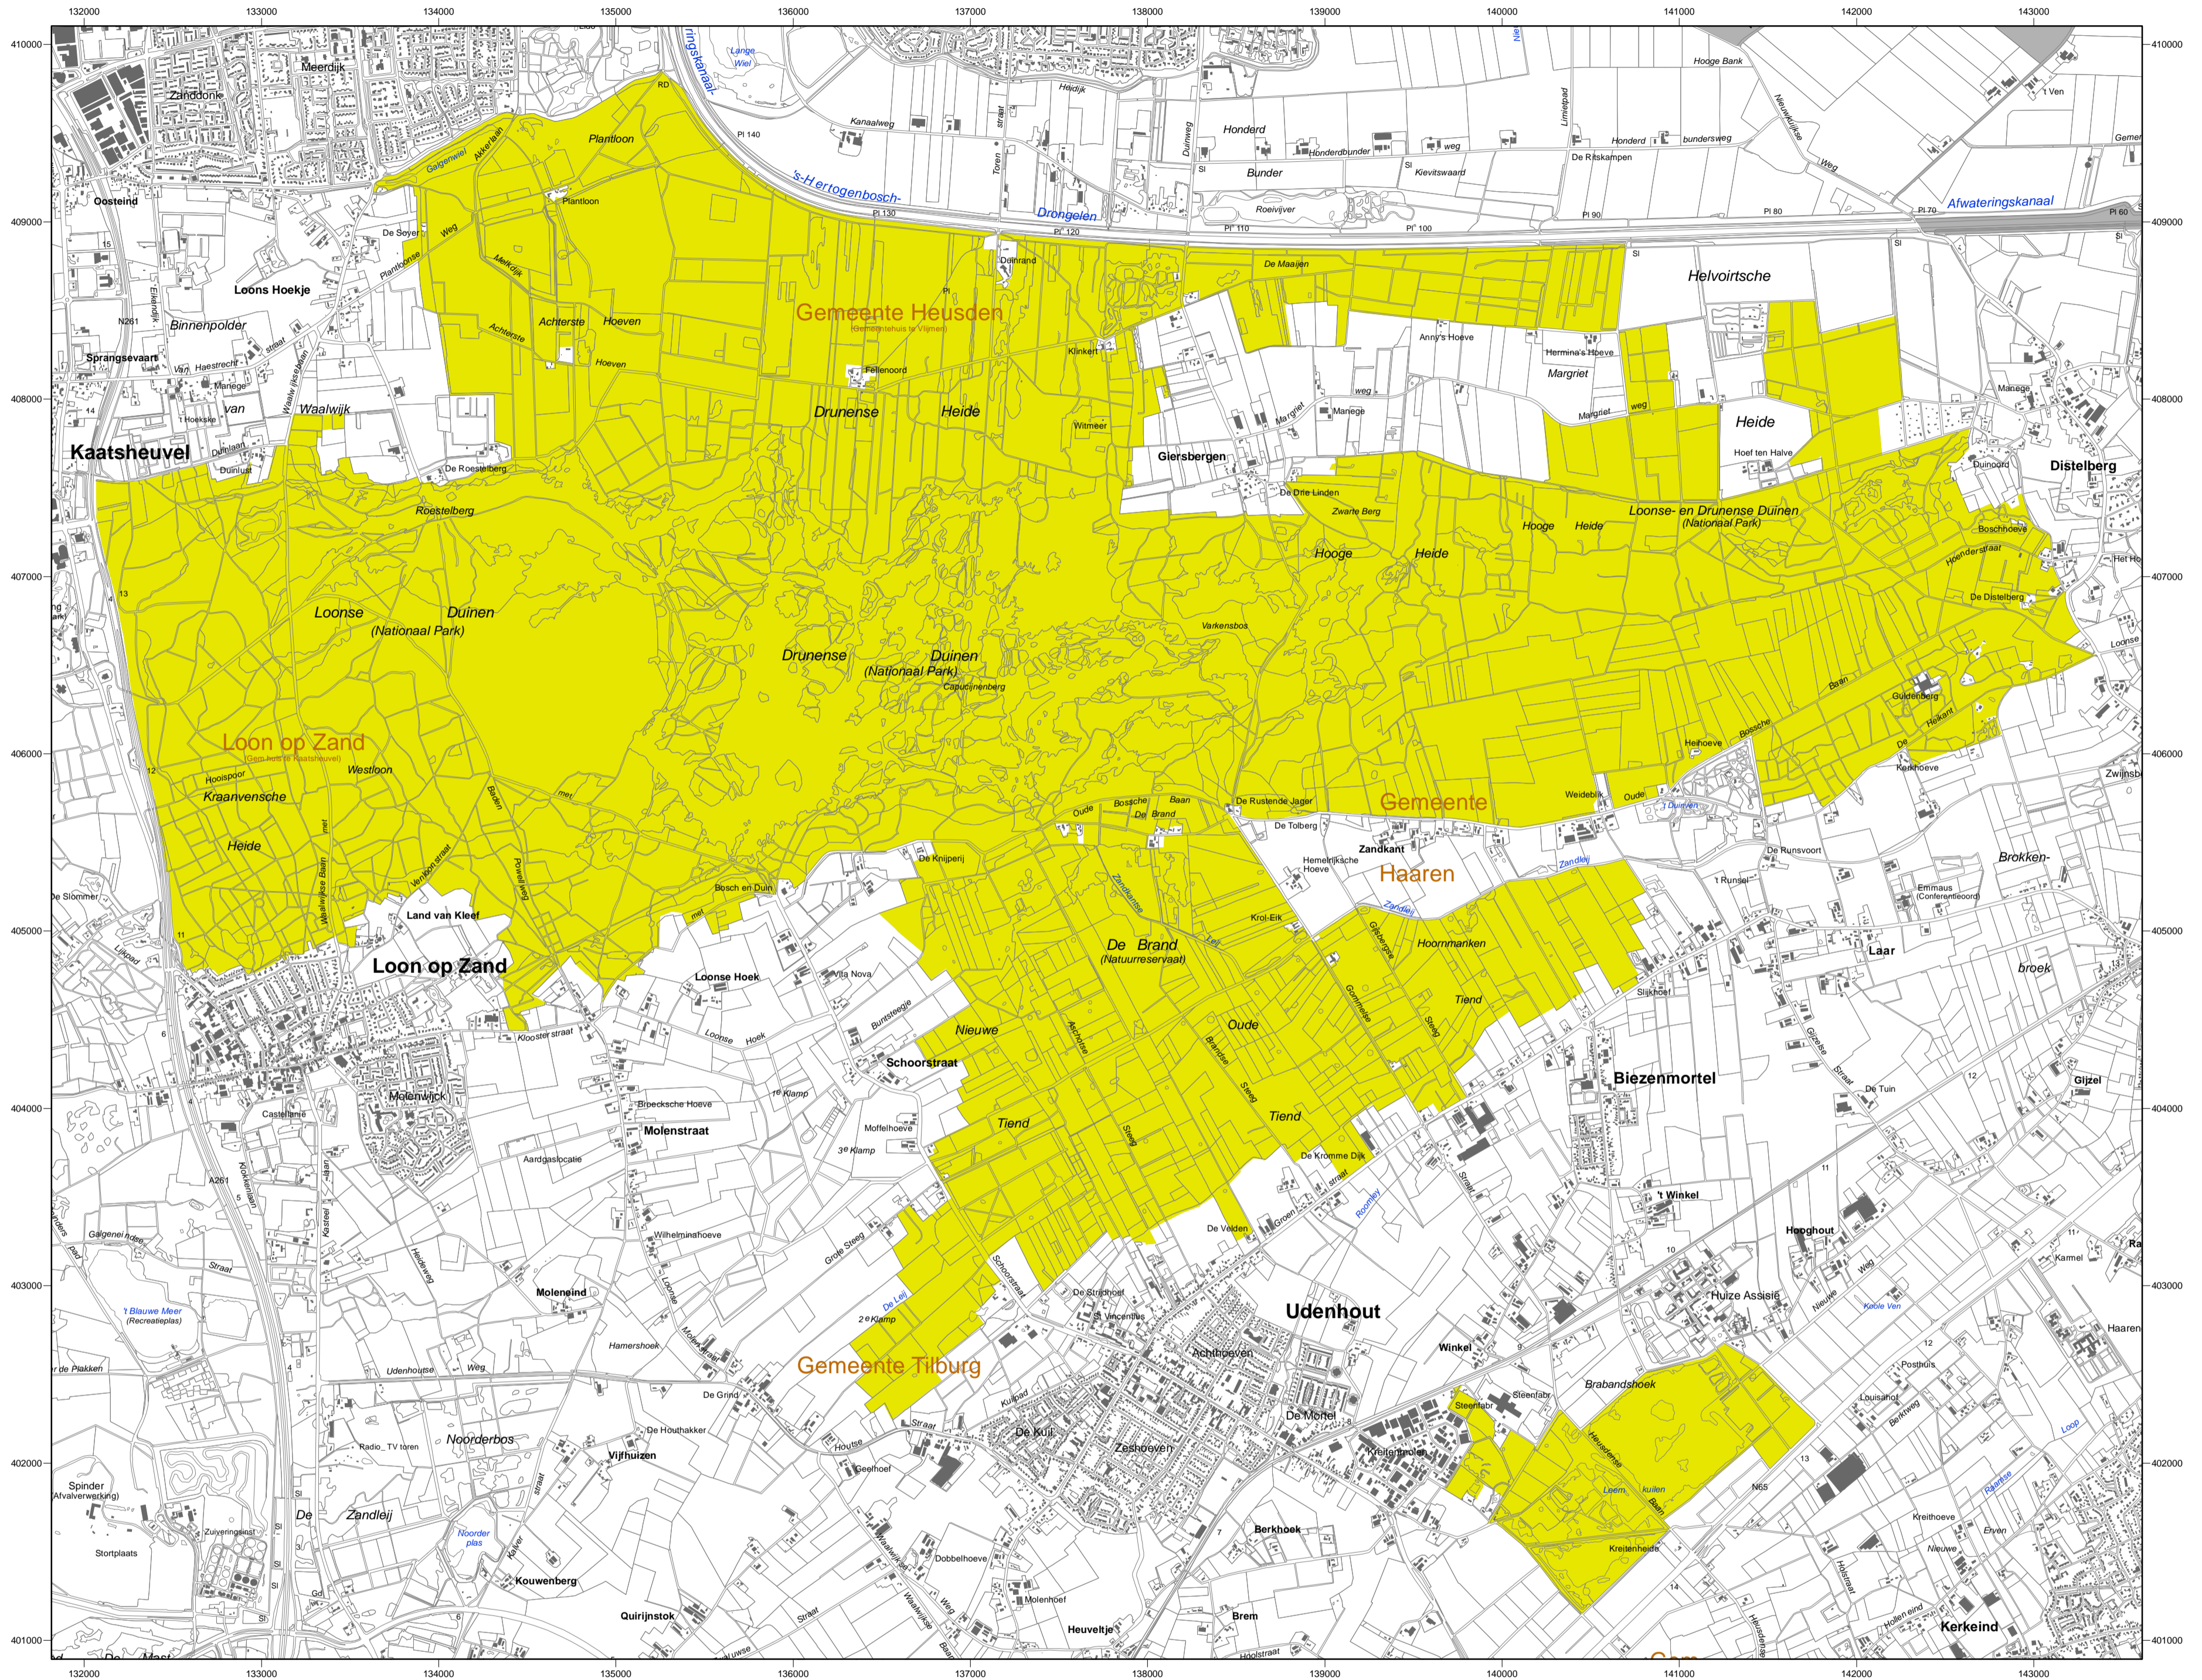

Natura 2000-gebied #131 Loonse en Drunense Duinen & Leemkuilen

Natura 2000-gebied Loonse en Drunense Duinen & Leemkuilen
Kaart behorende bij aanwijzingsbesluit PDN/2013-131, zoals verbeterd bij besluit PDN/2014-131, tot aanwijzing als speciale beschermingszone onder de Habitatrichtlijn (NL9803030)

Datum kaartproductie: 13-10-2014 7:46:40

Er geldt een algemene exclaveringsformule op grond waarvan o.a. bestaande bebouwing en verhardingen meestal geen deel uitmaken van het aangewezen gebied (zie verder Nota van toelichting bij het besluit).

- Legenda
- HR (3975 ha)
 - Ander Natura 2000-gebied (indicatief)
- HR = Habitatrichtlijngebied

Topografische ondergrond: Copyright © 2014, Dienst voor het kadaster en openbare registers, Apeldoorn.