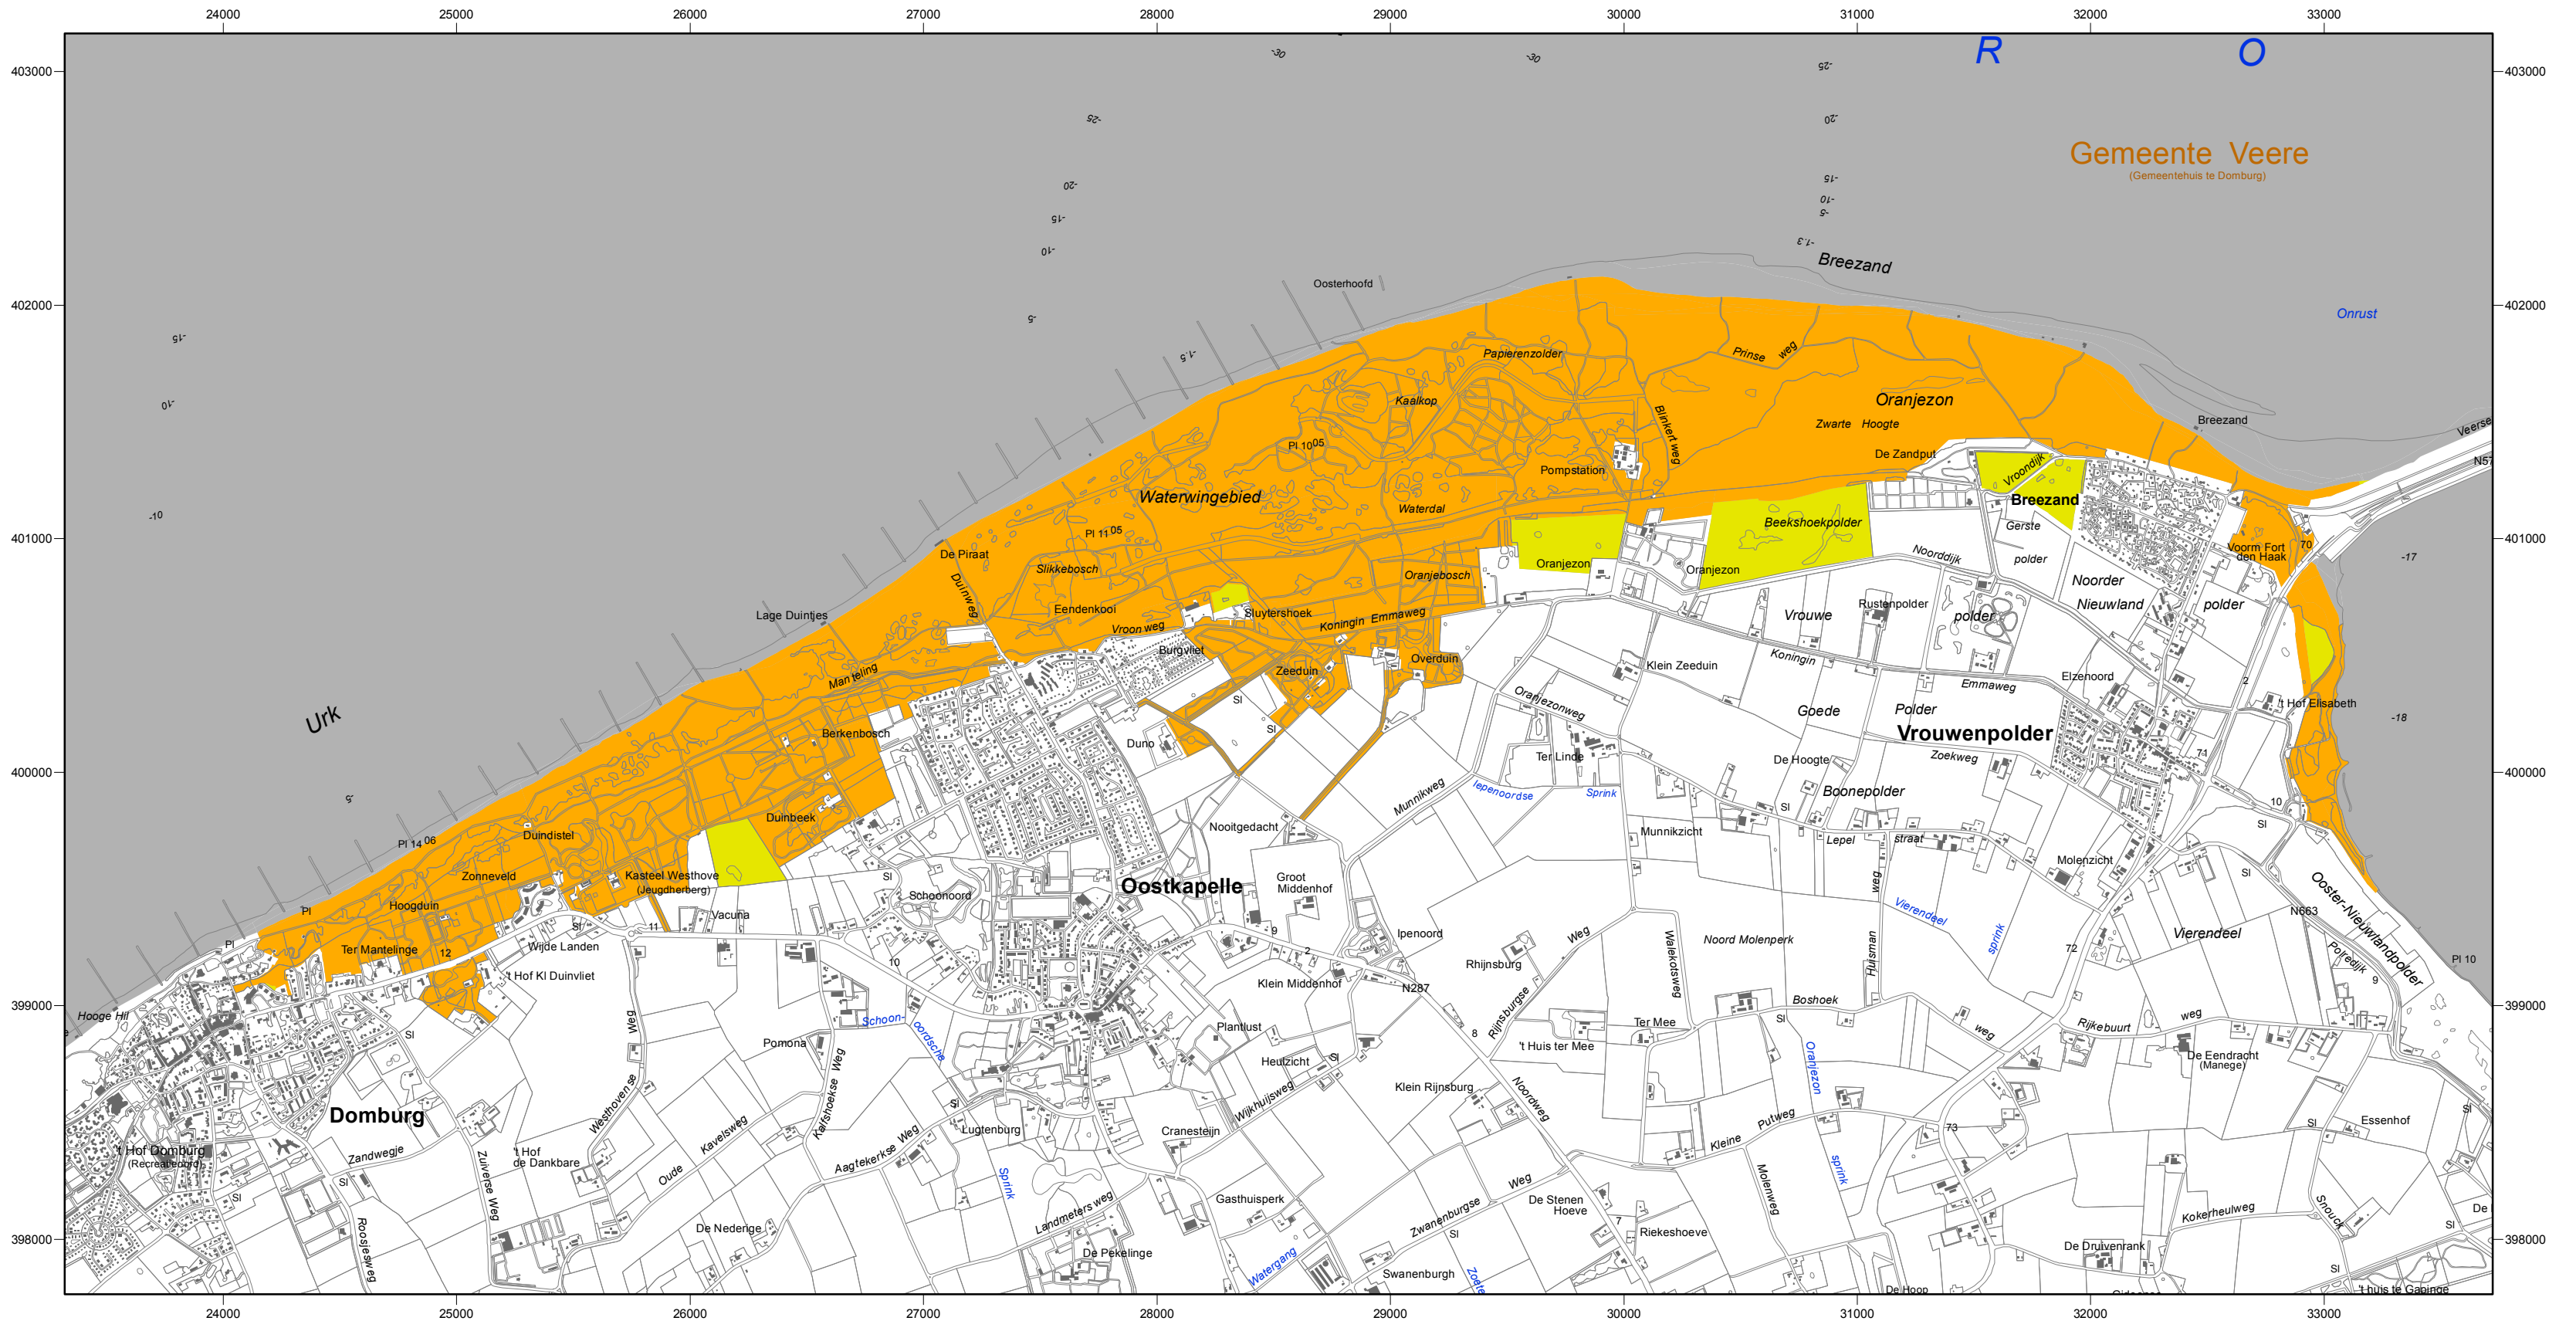

Natura 2000-gebied #117 Manteling van Walcheren

Ministerie van Economische Zaken

Natura 2000-gebied Manteling van Walcheren
 Kaart behorende bij aanwijzingsbesluit PDN/2013-117
 tot aanwijzing als speciale beschermingszone onder de Habitatrichtlijn (NL1000020)

Datum kaartproductie: 23-5-2013 15:20:09

Er geldt een algemene exclaveringsformule op grond waarvan o.a. bestaande bebouwing en verhardingen meestal geen deel uitmaken van het aangewezen gebied (zie verder Nota van toelichting bij het besluit).

- Legenda**
- HR (52 ha)
 - HR + BN (683 ha)
 - Totale oppervlakte = 735 ha
 - Ander Natura 2000-gebied (indicatief)
 - HR = Habitatrichtlijngebied
 - BN = beschermd natuurmonument

Topografische ondergrond: Copyright © 2013,
 Dienst voor het kadaster en openbare registers, Apeldoorn.