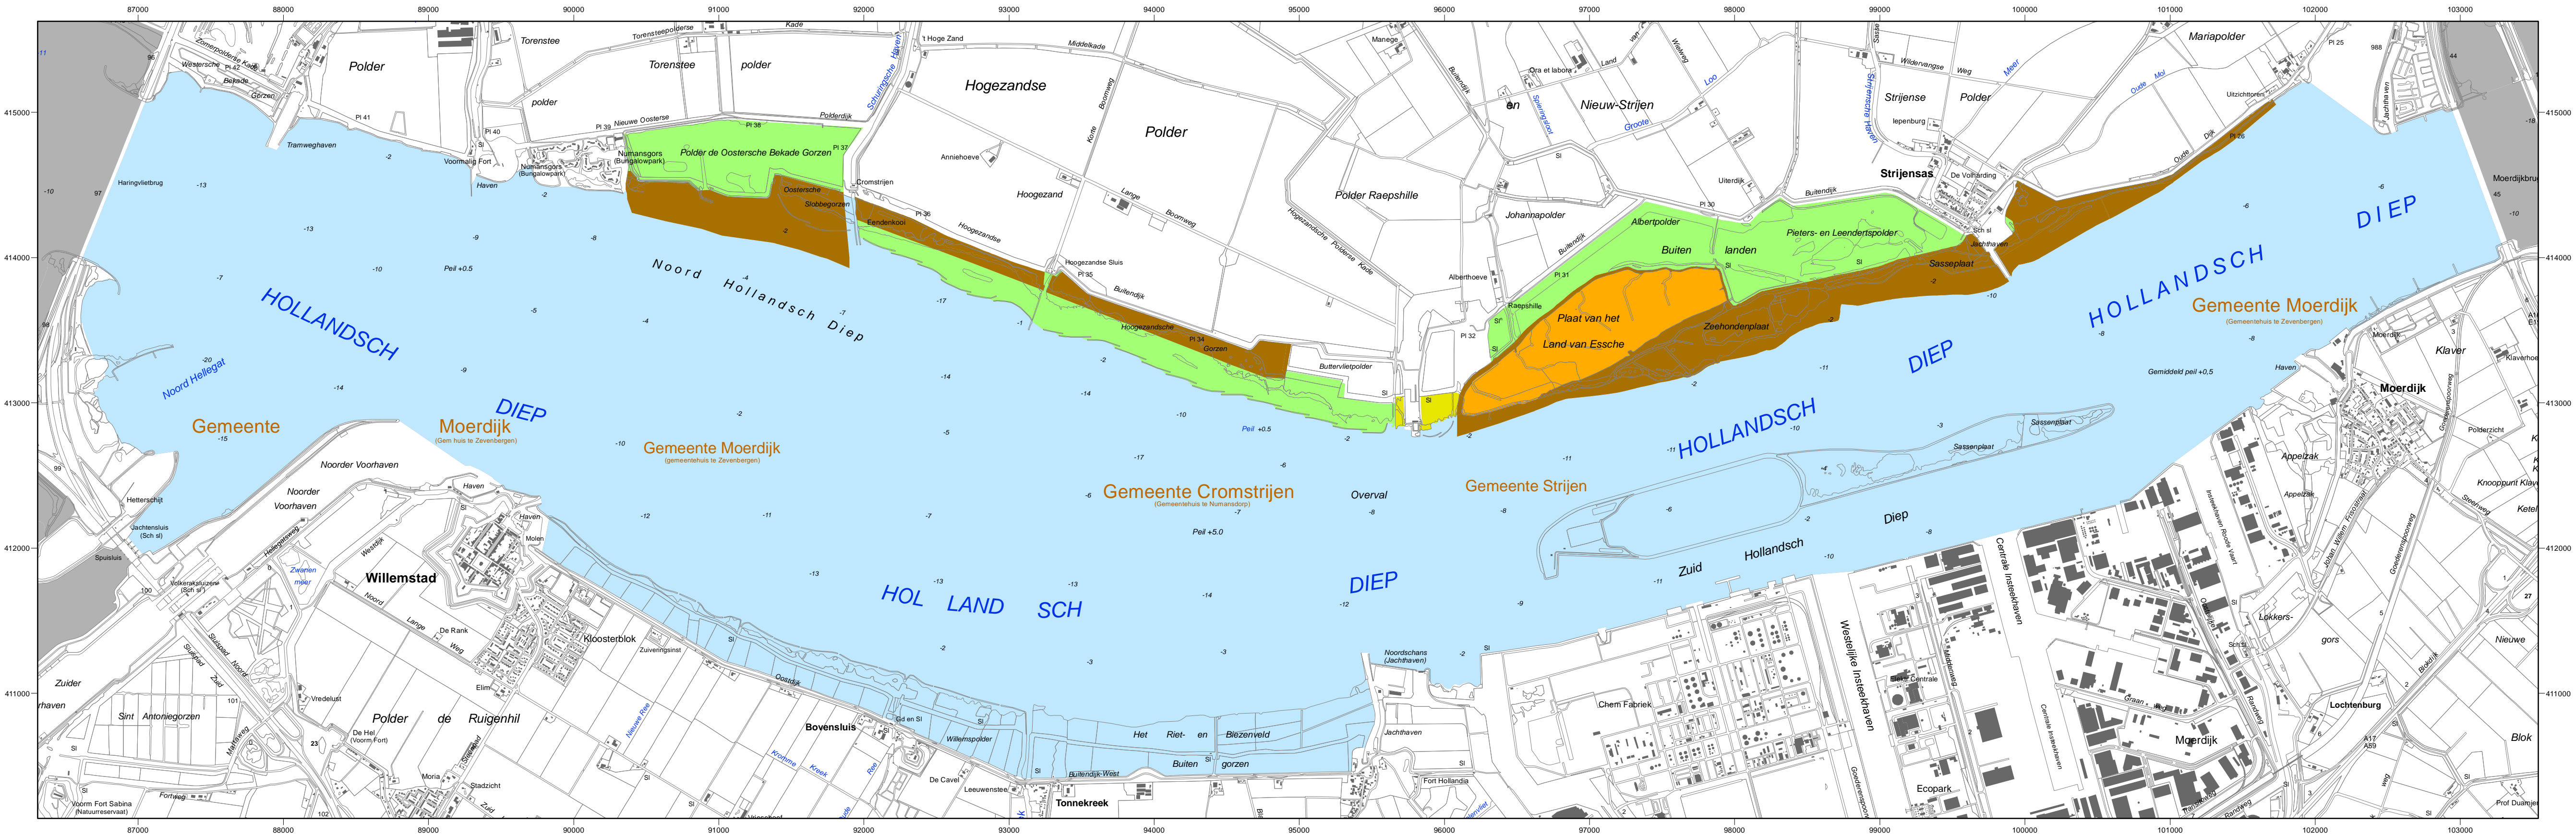

# Natura 2000-gebied #111 Hollands Diep

**Ministerie van Economische Zaken**

**Natura 2000-gebied Hollands Diep**  
 Kaart behorende bij aanwijzingsbesluit PDN/2013-111 tot aanwijzing als speciale beschermingszone onder de Habitatrichtlijn (NL2003021) en ter wijziging van het besluit tot aanwijzing als Vogelrichtlijngebied (NL9802019)

Datum kaartproductie: 23-5-2013 15:19:06

Er geldt een algemene exclaveringsformule op grond waarvan o.a. bestaande bebouwing en verhardingen meestal geen deel uitmaken van het aangewezen gebied (zie verder Nota van toelichting bij het besluit).

- Legenda**
- VR (3634 ha)
  - HR (6 ha)
  - VR + HR (271 ha)
  - HR + BN (79 ha)
  - VR + HR + BN (234 ha)
- Totale oppervlakte = 4224 ha
- Ander Natura 2000-gebied (indicatief)
- VR = Vogelrichtlijngebied  
 HR = Habitatrichtlijngebied  
 BN = beschermd natuurmonument