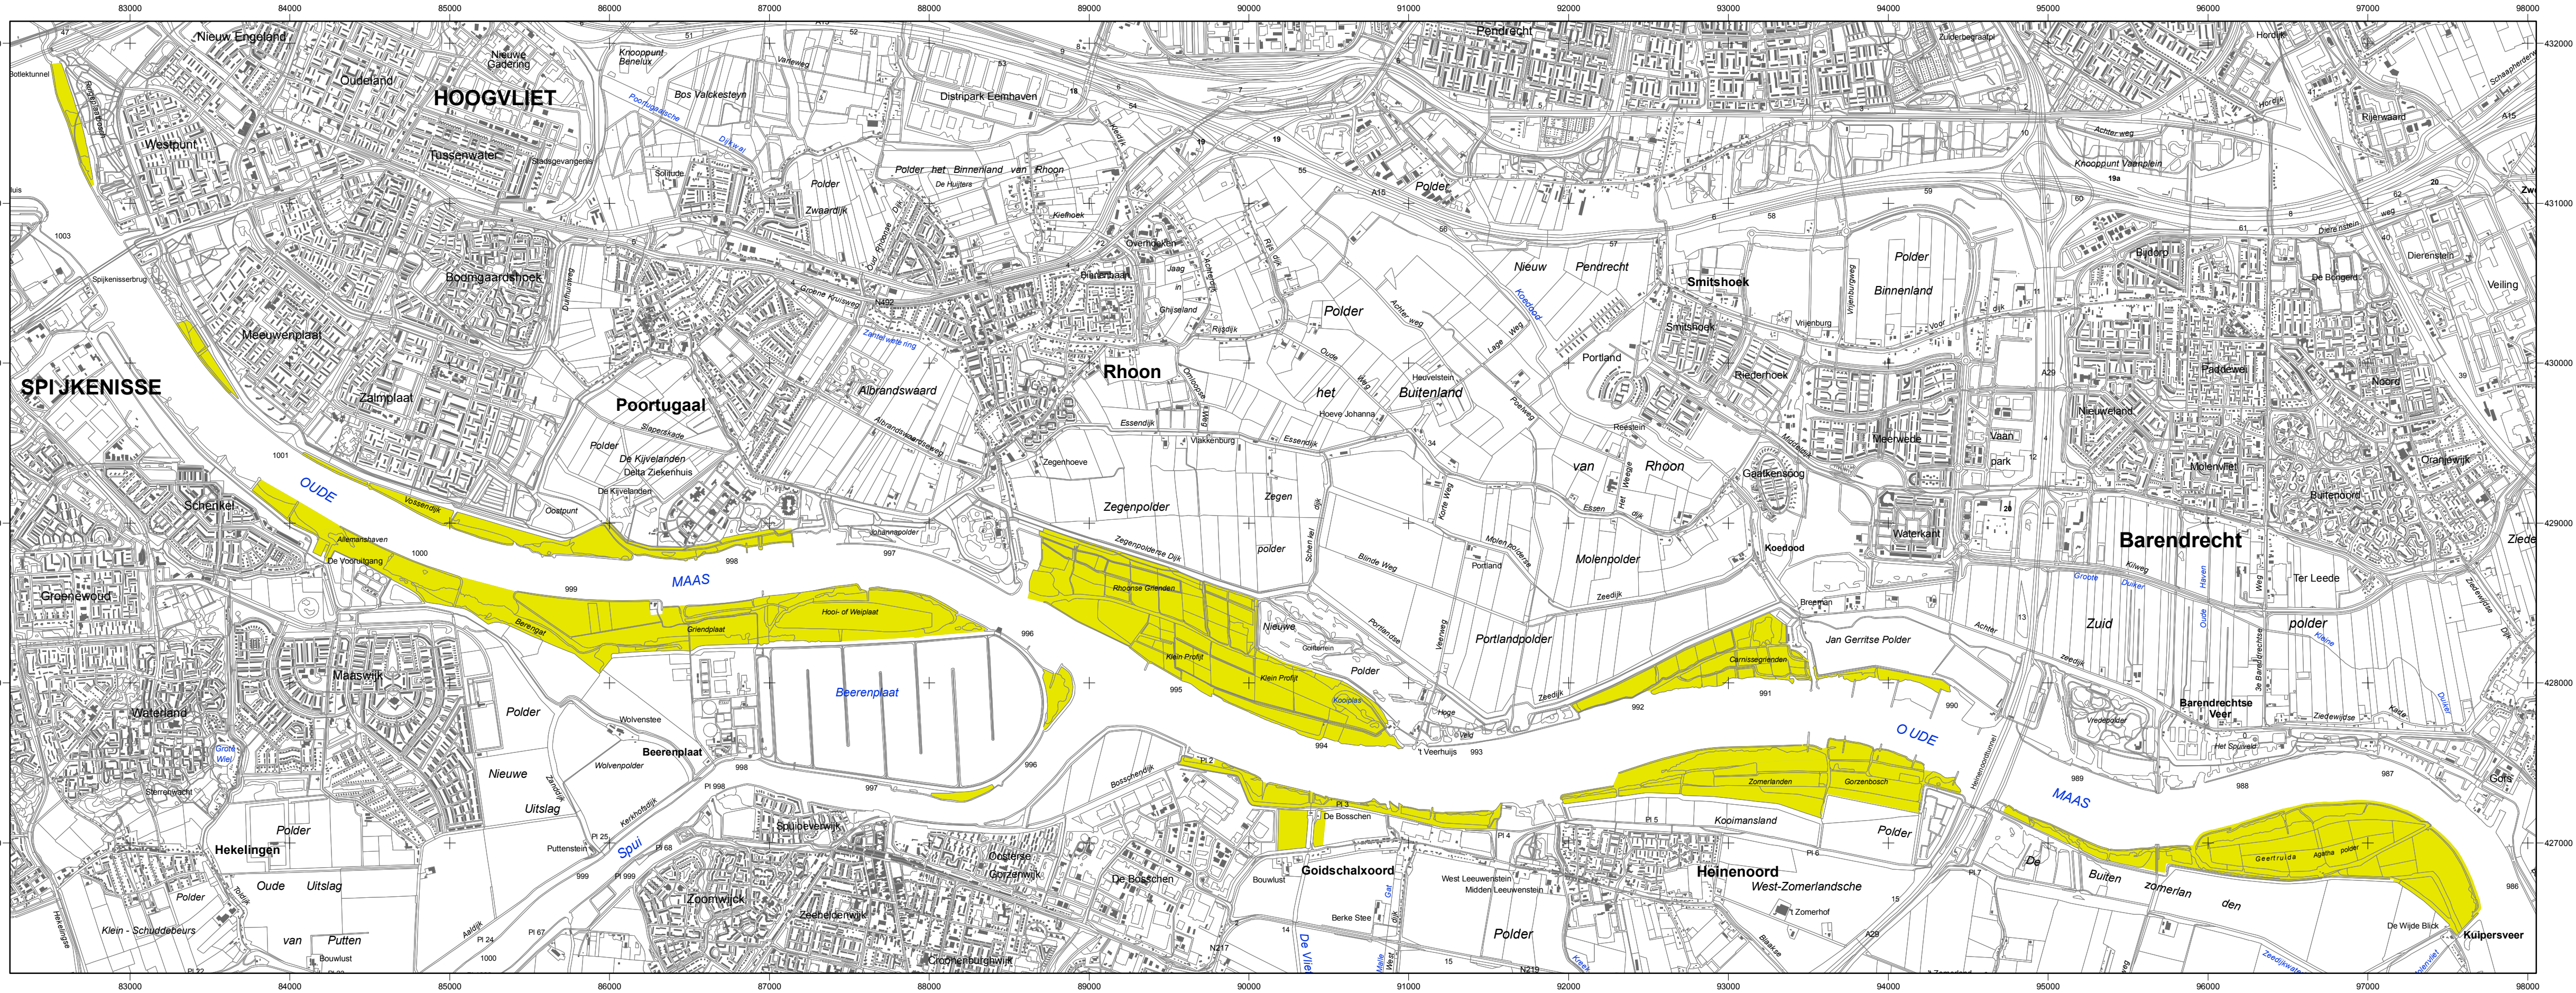

Natura 2000-gebied #108 Oude Maas

Natura 2000-gebied Oude Maas
Kaart behorende bij aanwijzingsbesluit PDN/2010-108 tot aanwijzing als speciale beschermingszone onder de Habitatrichtlijn (NL2003037)

DE STAATSSECRETARIS VAN ECONOMISCHE ZAKEN, LANDBOUW EN INNOVATIE.
Datum Handtekening

w.g. dr. Henk Bleker

Er geldt een algemene exclaveringsformule op grond waarvan o.a. bestaande bebouwing en verhardingen meestal geen deel uitmaken van het aangewezen gebied (zie verder Nota van toelichting bij het besluit).

Legenda
 HR (484 ha)
 Ander Natura 2000-gebied (indicatief)
 HR = Habitatrichtlijngebied