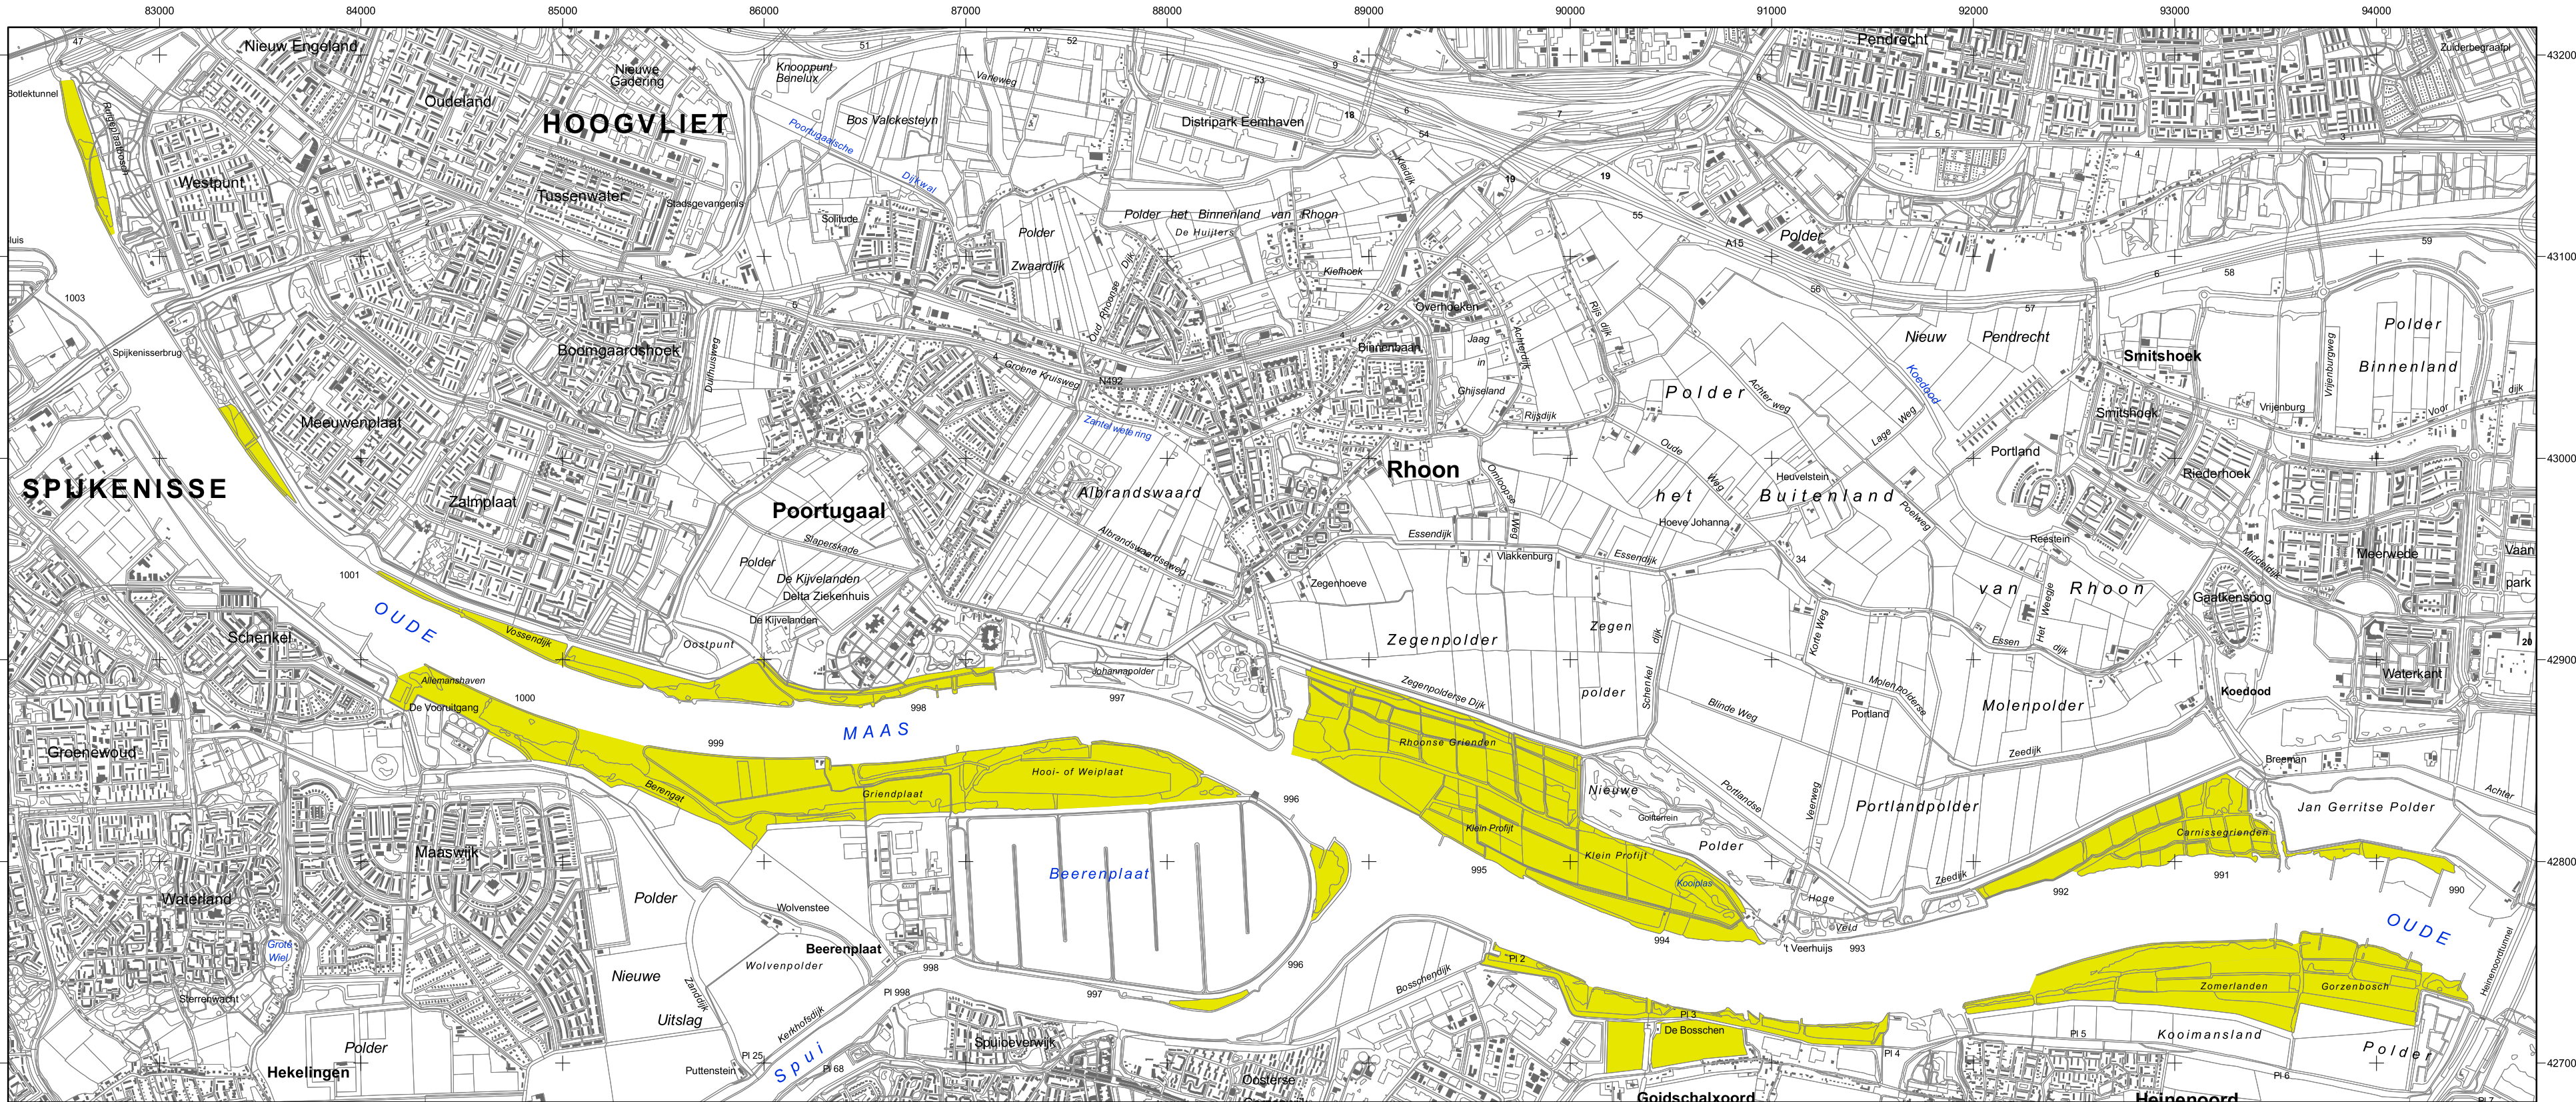

Natura2000-gebied #108

Oude Maas

Habitatrichtlijngebied #116

Opdrachtgever:

landbouw, natuur en voedselkwaliteit

Legenda

- HR (399 ha)
 - Ander Natura2000-gebied (indicatief)
- HR = Habitatrichtlijngebied

Schaal 1 : 25 000

Datum kaart: 9/21/2006 5:45 PM

Bestaande bebouwing, erven, tuinen, verhardingen en hoofdspoorwegen maken geen deel uit van het aangewezen gebied, tenzij expliciet wel bij de aanwijzing betrokken, zie verder nota van toelichting bij het besluit.

deze kaart