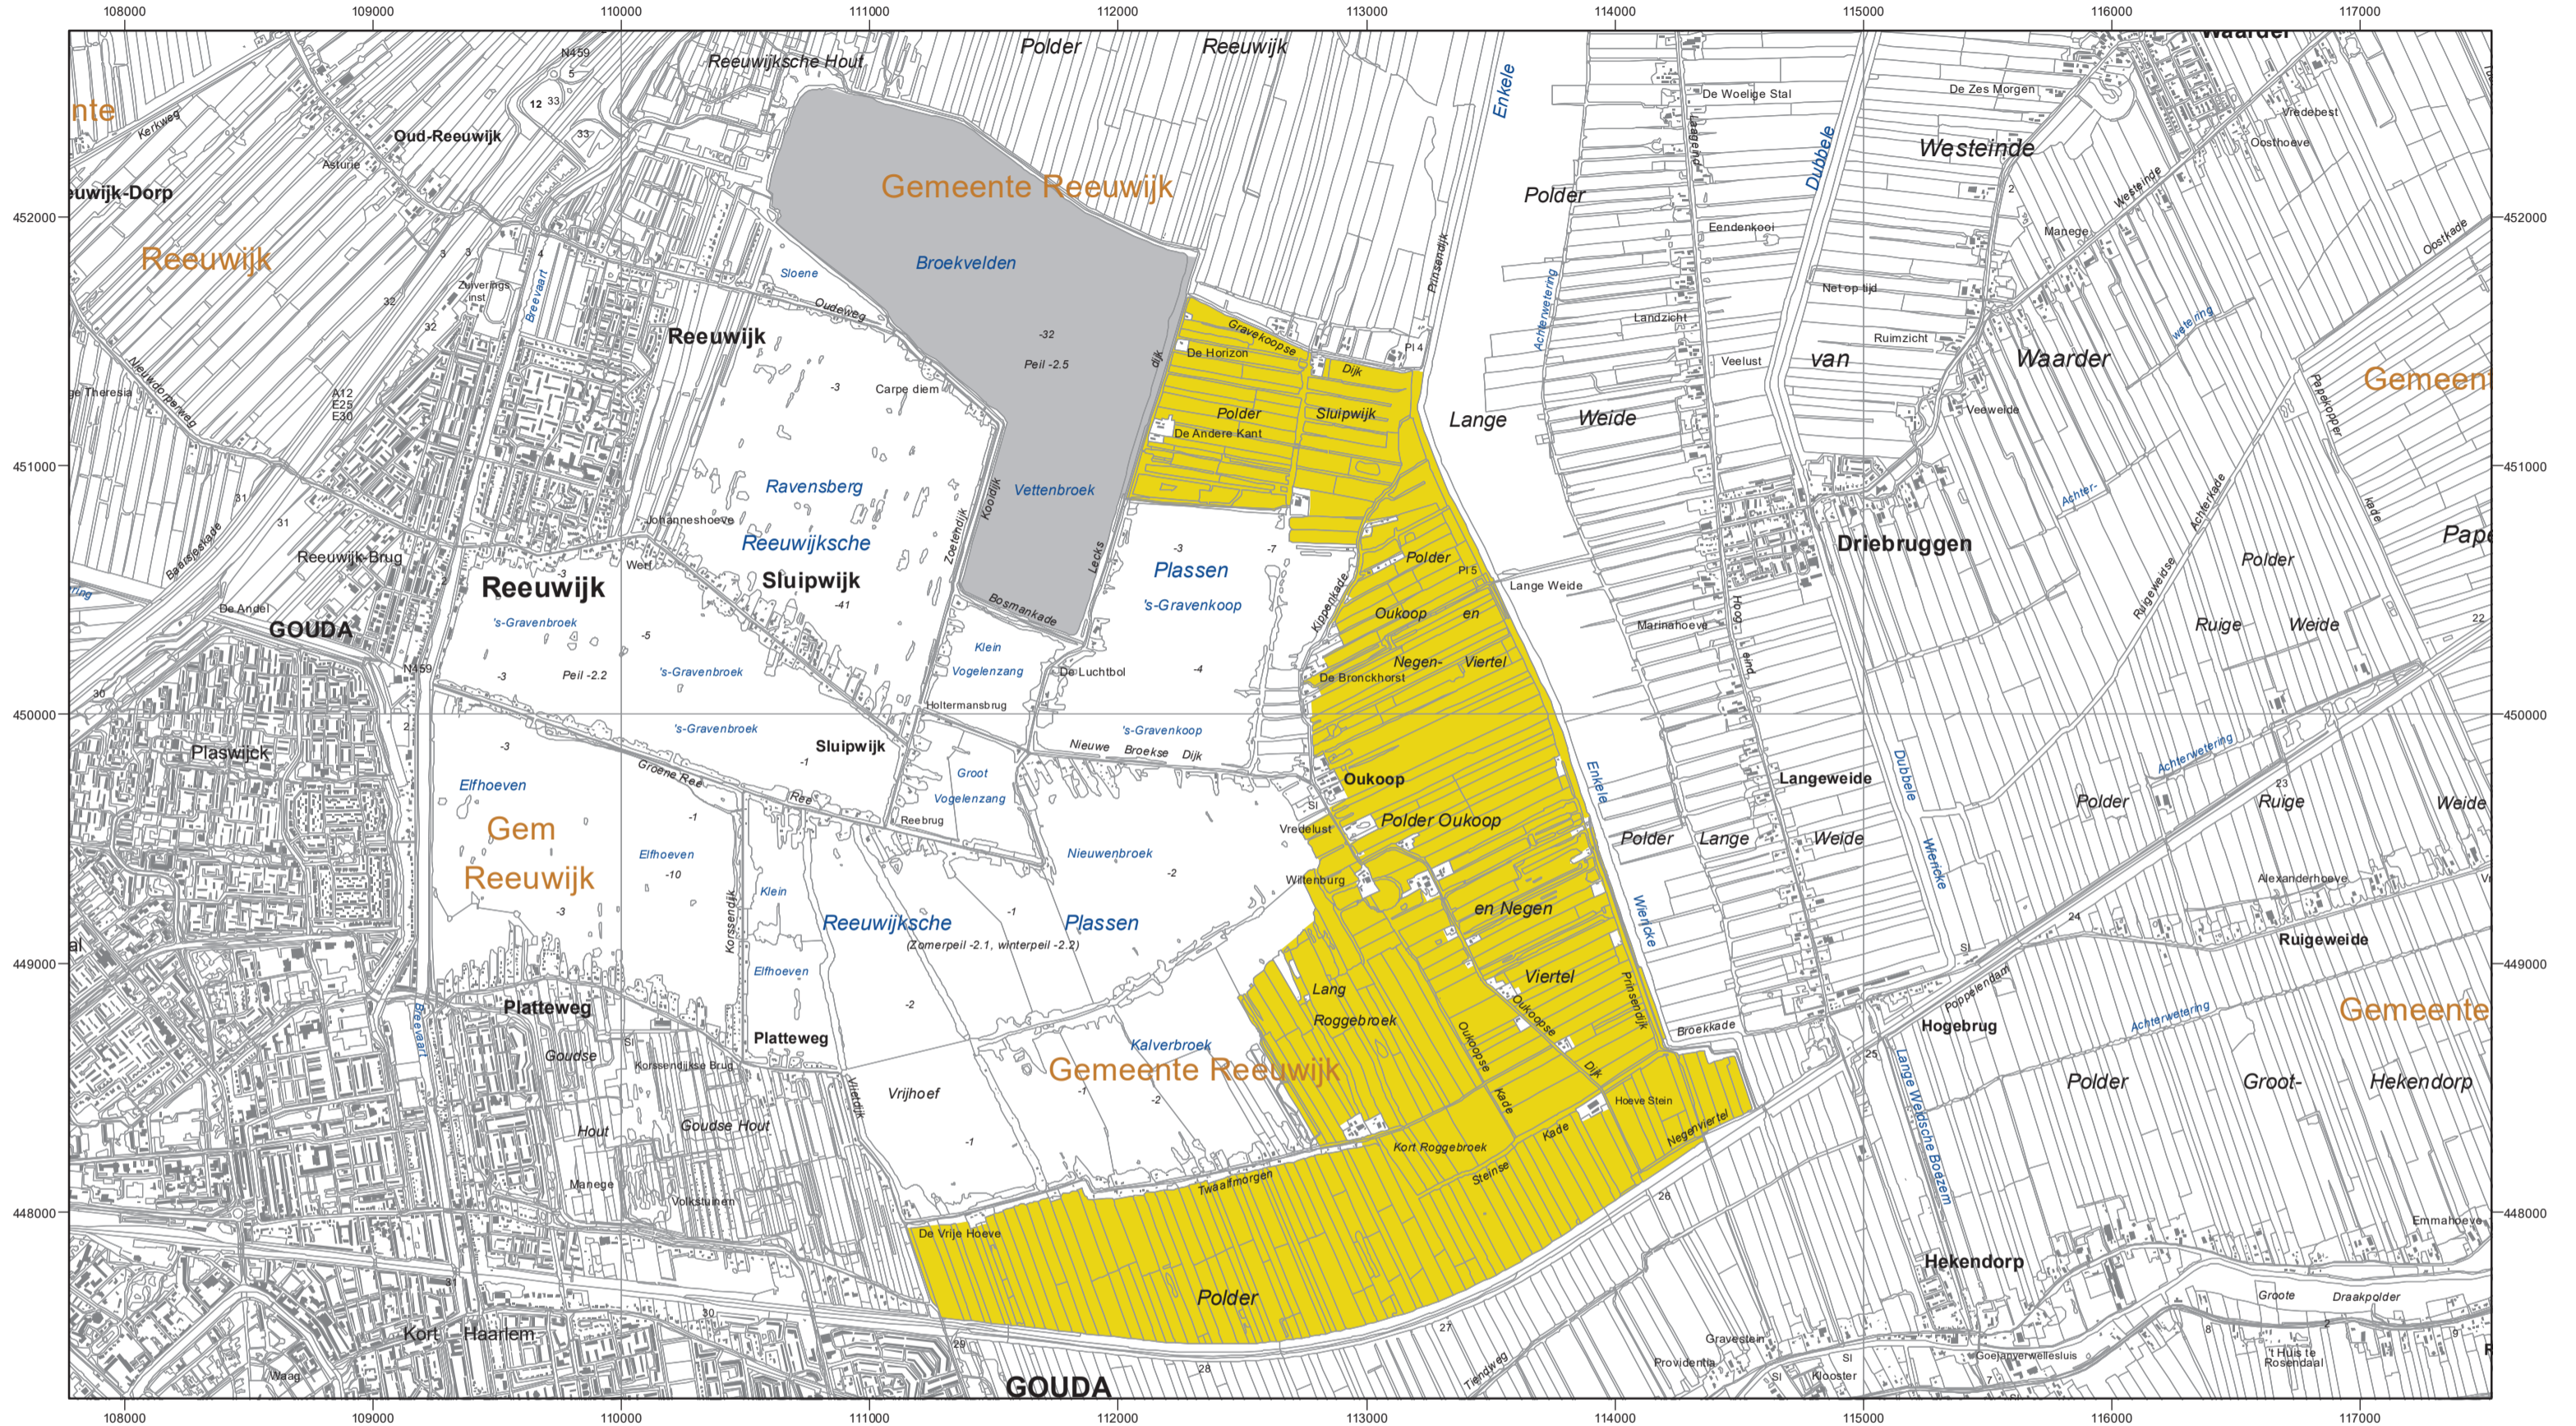

Habitatrichtlijngebied Broekvelden, Vettenbroek & Polder Stein NL2003039

Habitatrichtlijngebied Broekvelden, Vettenbroek & Polder Stein

Kaart behorende bij de aanmelding op 21 mei 2019 als Habitatrichtlijngebied NL2003039

Datum: 21 mei 2019

Er geldt een algemene exclaveringsformule op grond waarvan o.a. bestaande bebouwing en verhardingen meestal geen deel uitmaken van het aangewezen gebied.

Bij afdruk op 100% heeft de kaart een schaal van 1:25.000.

Legenda

- HR (509 ha)
- Overig Natura 2000-gebied (indicatief)

VR = Vogelrichtlijngebied
HR = Habitatrichtlijngebied

deze kaart

Topografische ondergrond: Copyright © 2019, Dienst voor het kadaster en openbare registers, Apeldoorn.