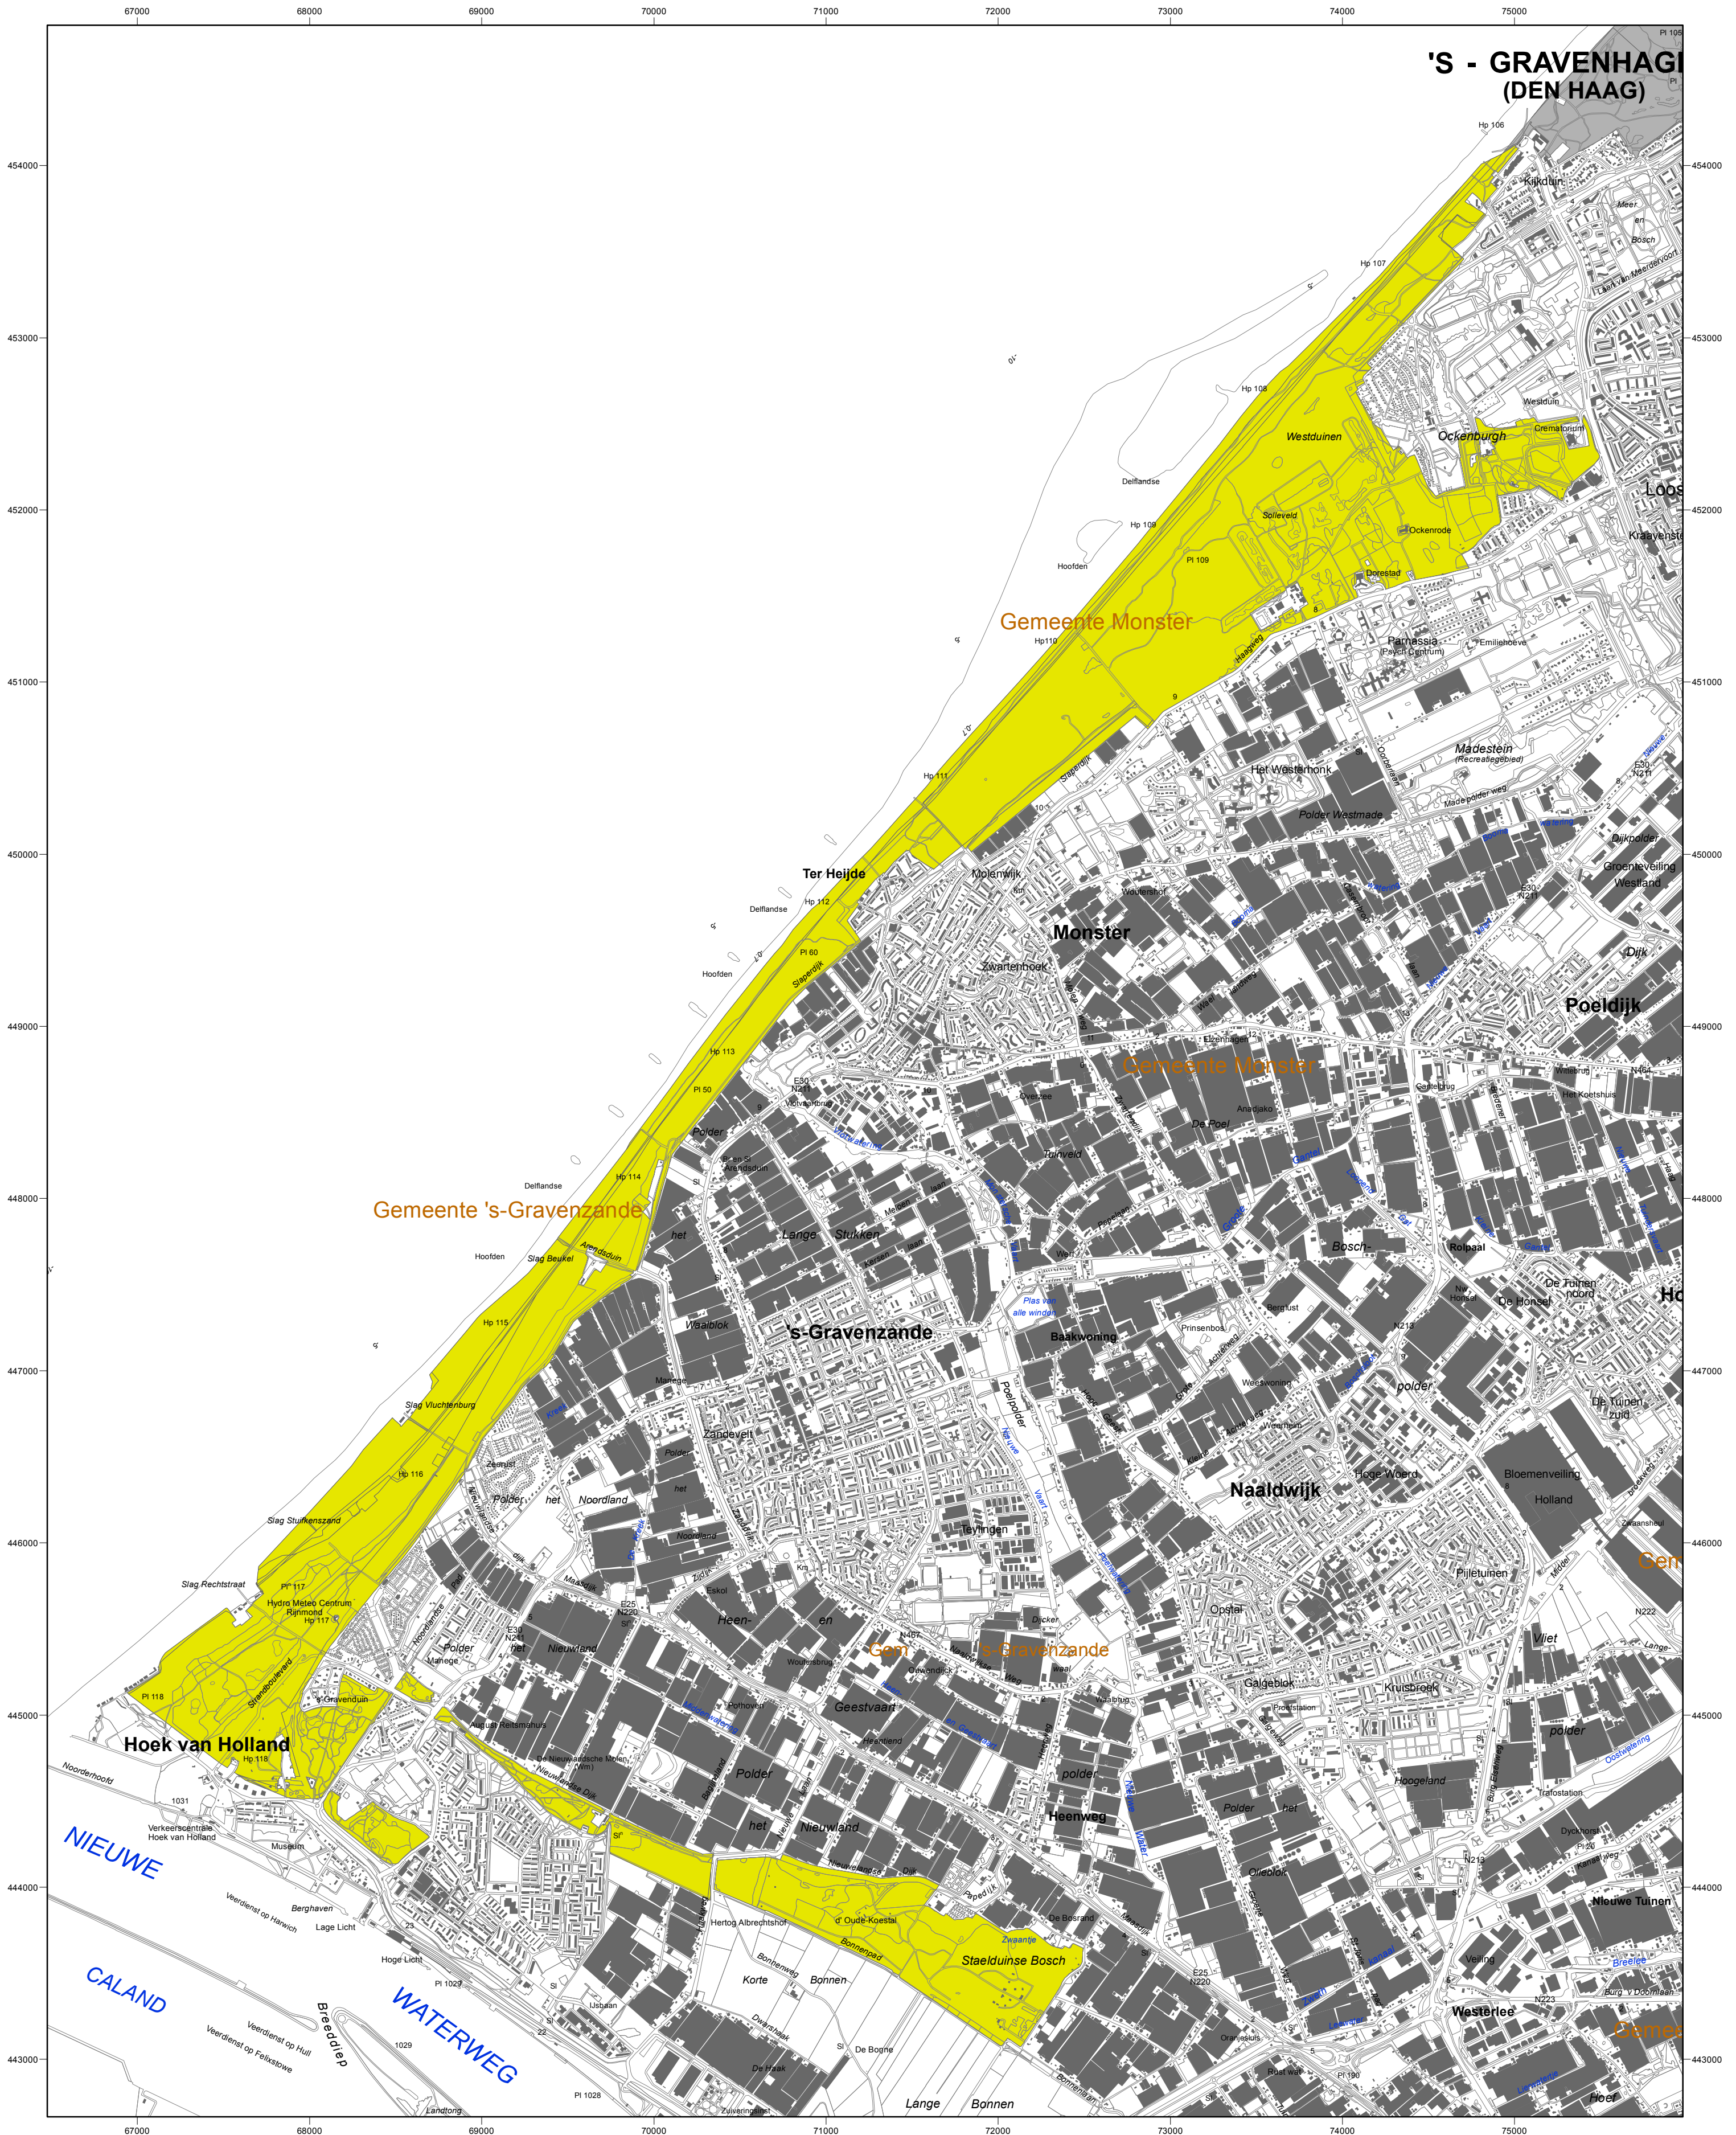

Natura2000-gebied #099 Solleveld & Kapittelduinen

 Ministerie van Economische Zaken

 NATURA 2000

Natura 2000-gebied Solleveld & Kapittelduinen
 Kaart behorende bij het wijzigingsbesluit N&B/2017-099 ter vervanging van de kaart van 11 juli 2011, behorende bij besluit PDN/2011-099

Datum kaartproductie: 02-02-2017 9:03:05

 WAGENINGEN
 UNIVERSITY & RESEARCH

Er geldt een algemene exclaveringsformule op grond waarvan o.a. bestaande bebouwing en verhardingen meestal geen deel uitmaken van het aangewezen gebied (zie verder Nota van toelichting bij het besluit).

- Legenda**
- HR (827 ha)
 - Ander natura 2000-gebied (indicatief)
- HR = Habitatrichtlijngebied

Topografische ondergrond: Copyright © 2017, Dienst voor het kadaster en openbare registers, Apeldoorn.