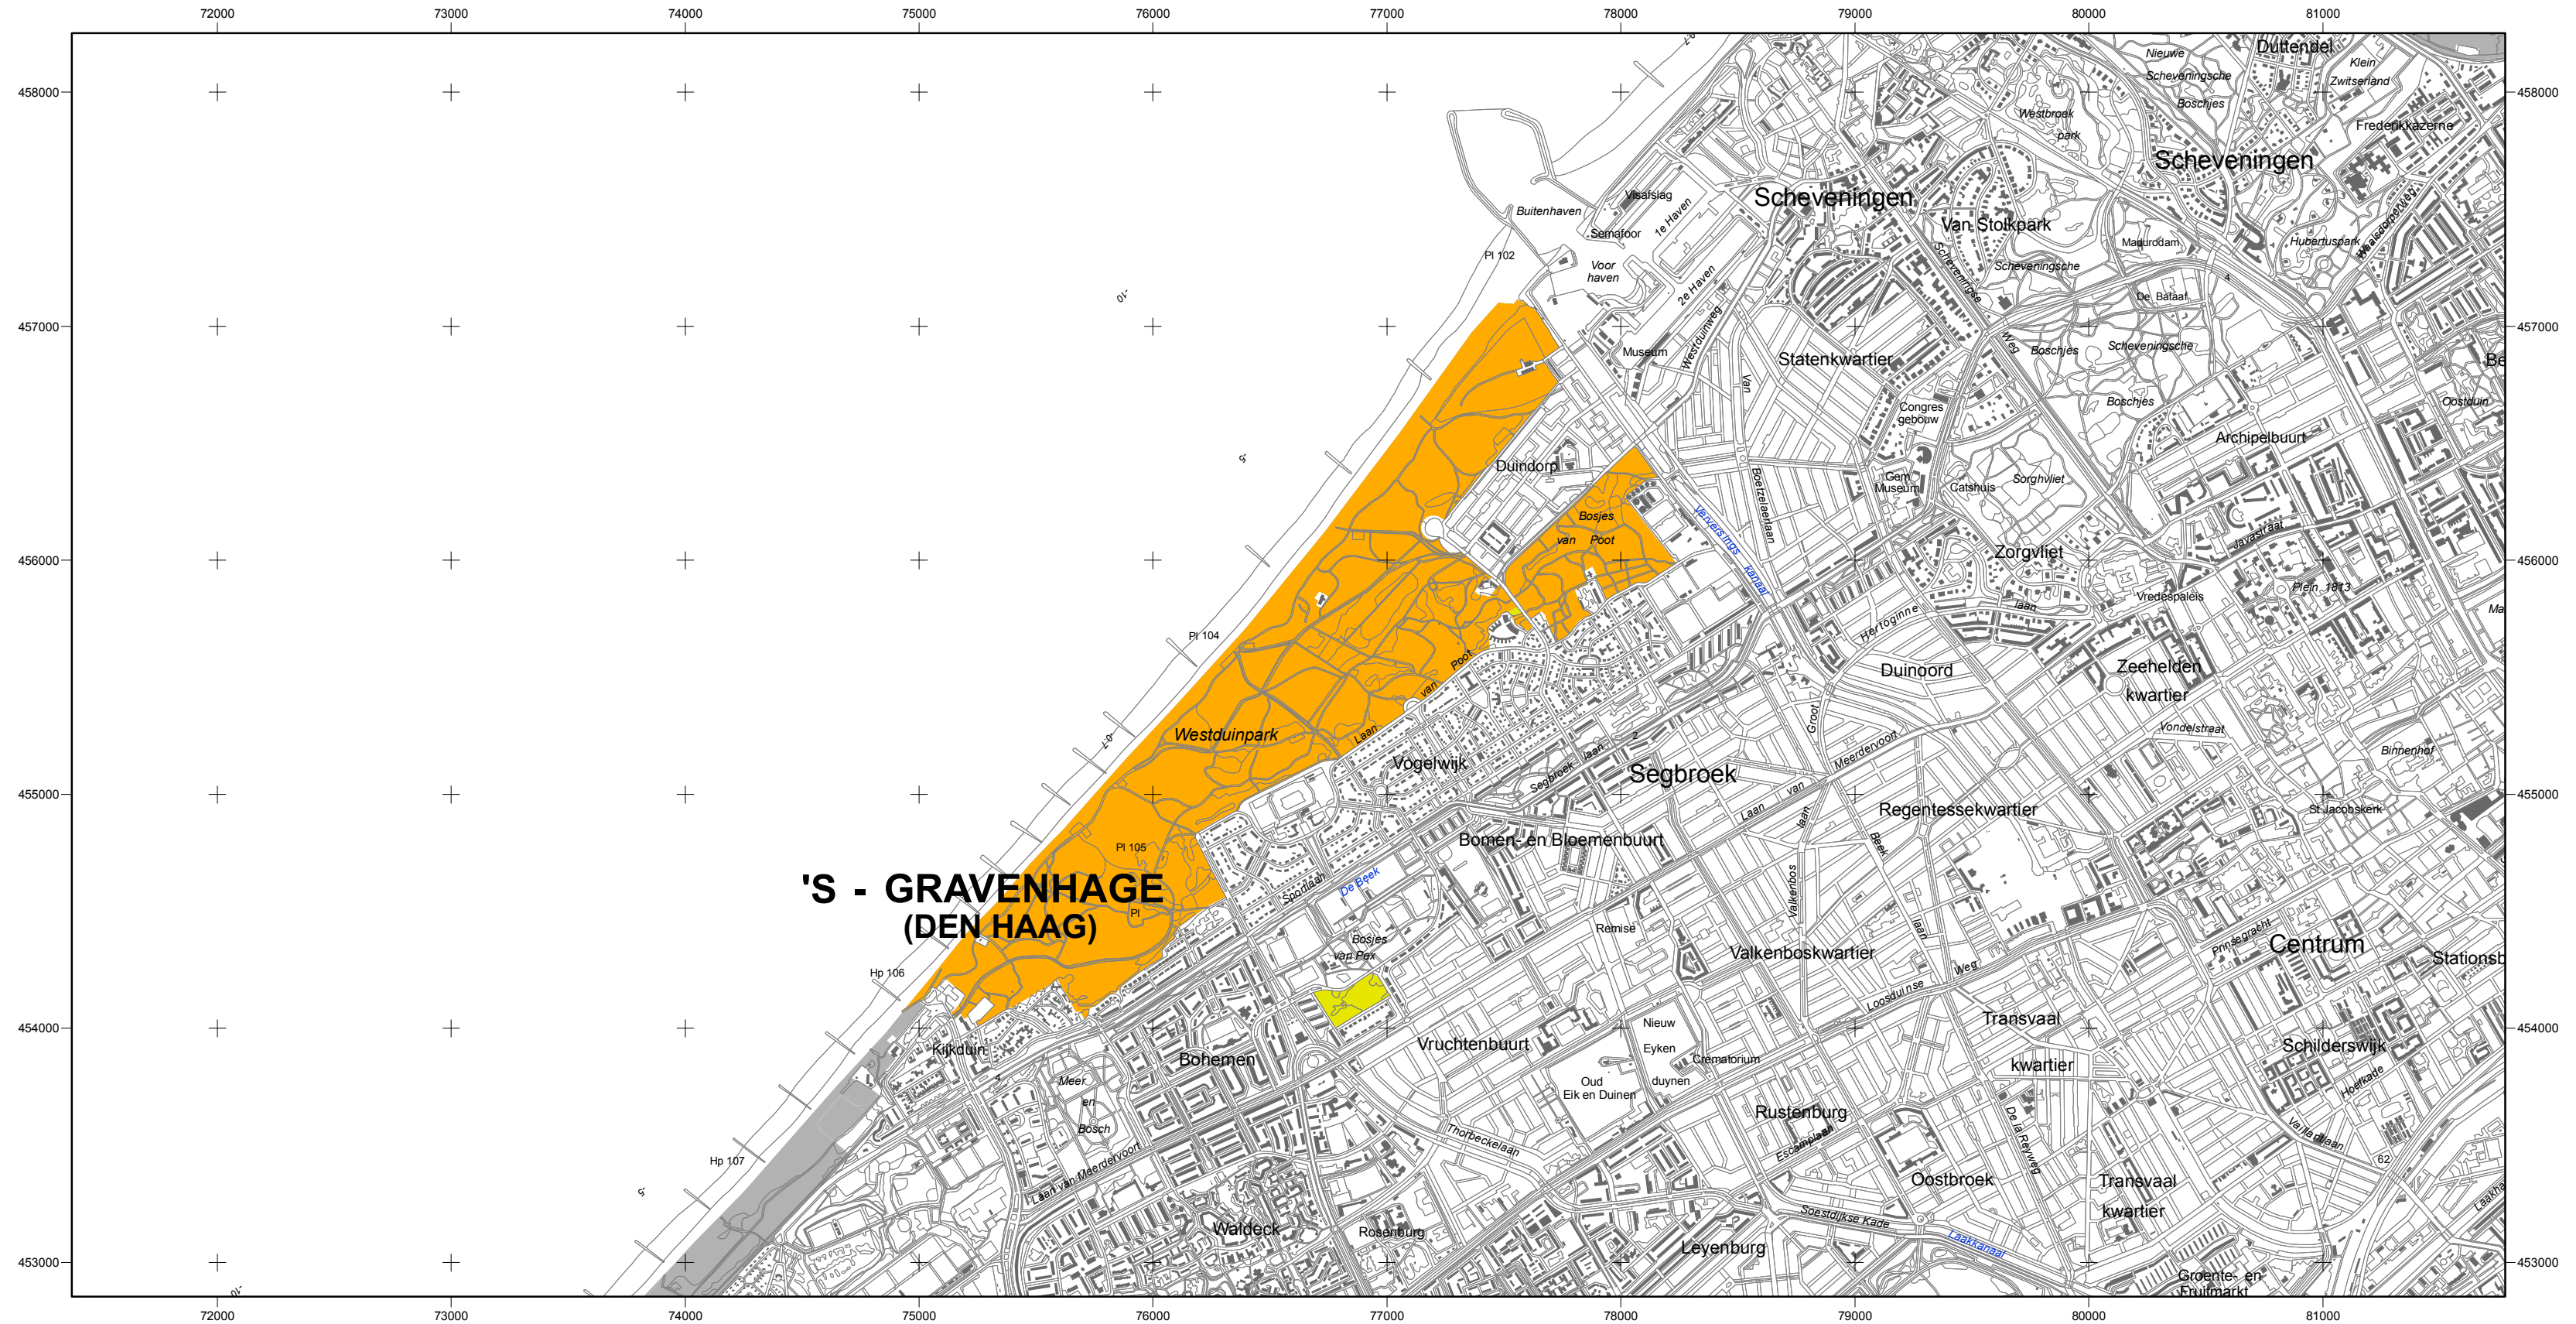

Natura 2000-gebied #98 Westduinpark & Wapendal

Ministerie van Economische Zaken,
Landbouw en Innovatie

Natura 2000-gebied Westduinpark & Wapendal
Kaart behorende bij aanwijzingsbesluit PDN/2011-098
tot aanwijzing als speciale beschermingszone onder de Habitatrichtlijn (NL1000014)

DE STAATSECRETARIS VAN ECONOMISCHE ZAKEN, LANDBOUW EN INNOVATIE.

Datum Handtekening

w.g. dr. Henk Bleker

Er geldt een algemene exclaveringsformule op grond waarvan o.a. bestaande bebouwing en verhardingen meestal geen deel uitmaken van het aangewezen gebied (zie verder Nota van toelichting bij het besluit).

Kaartproductie: 12/1/2010 5:02:19 PM

- Legenda**
- HR (4 ha)
 - HR + BN (243 ha)
 - Totale oppervlakte = 247 ha
 - Ander Natura 2000-gebied (indicatief)
 - HR = Habitatrichtlijngebied
 - BN = beschermd natuurmonument

Topografische ondergrond: © De auteursrechten en Databankrechten zijn voorbehouden aan de Topografische Dienst Kadaster, Emmen, 2010