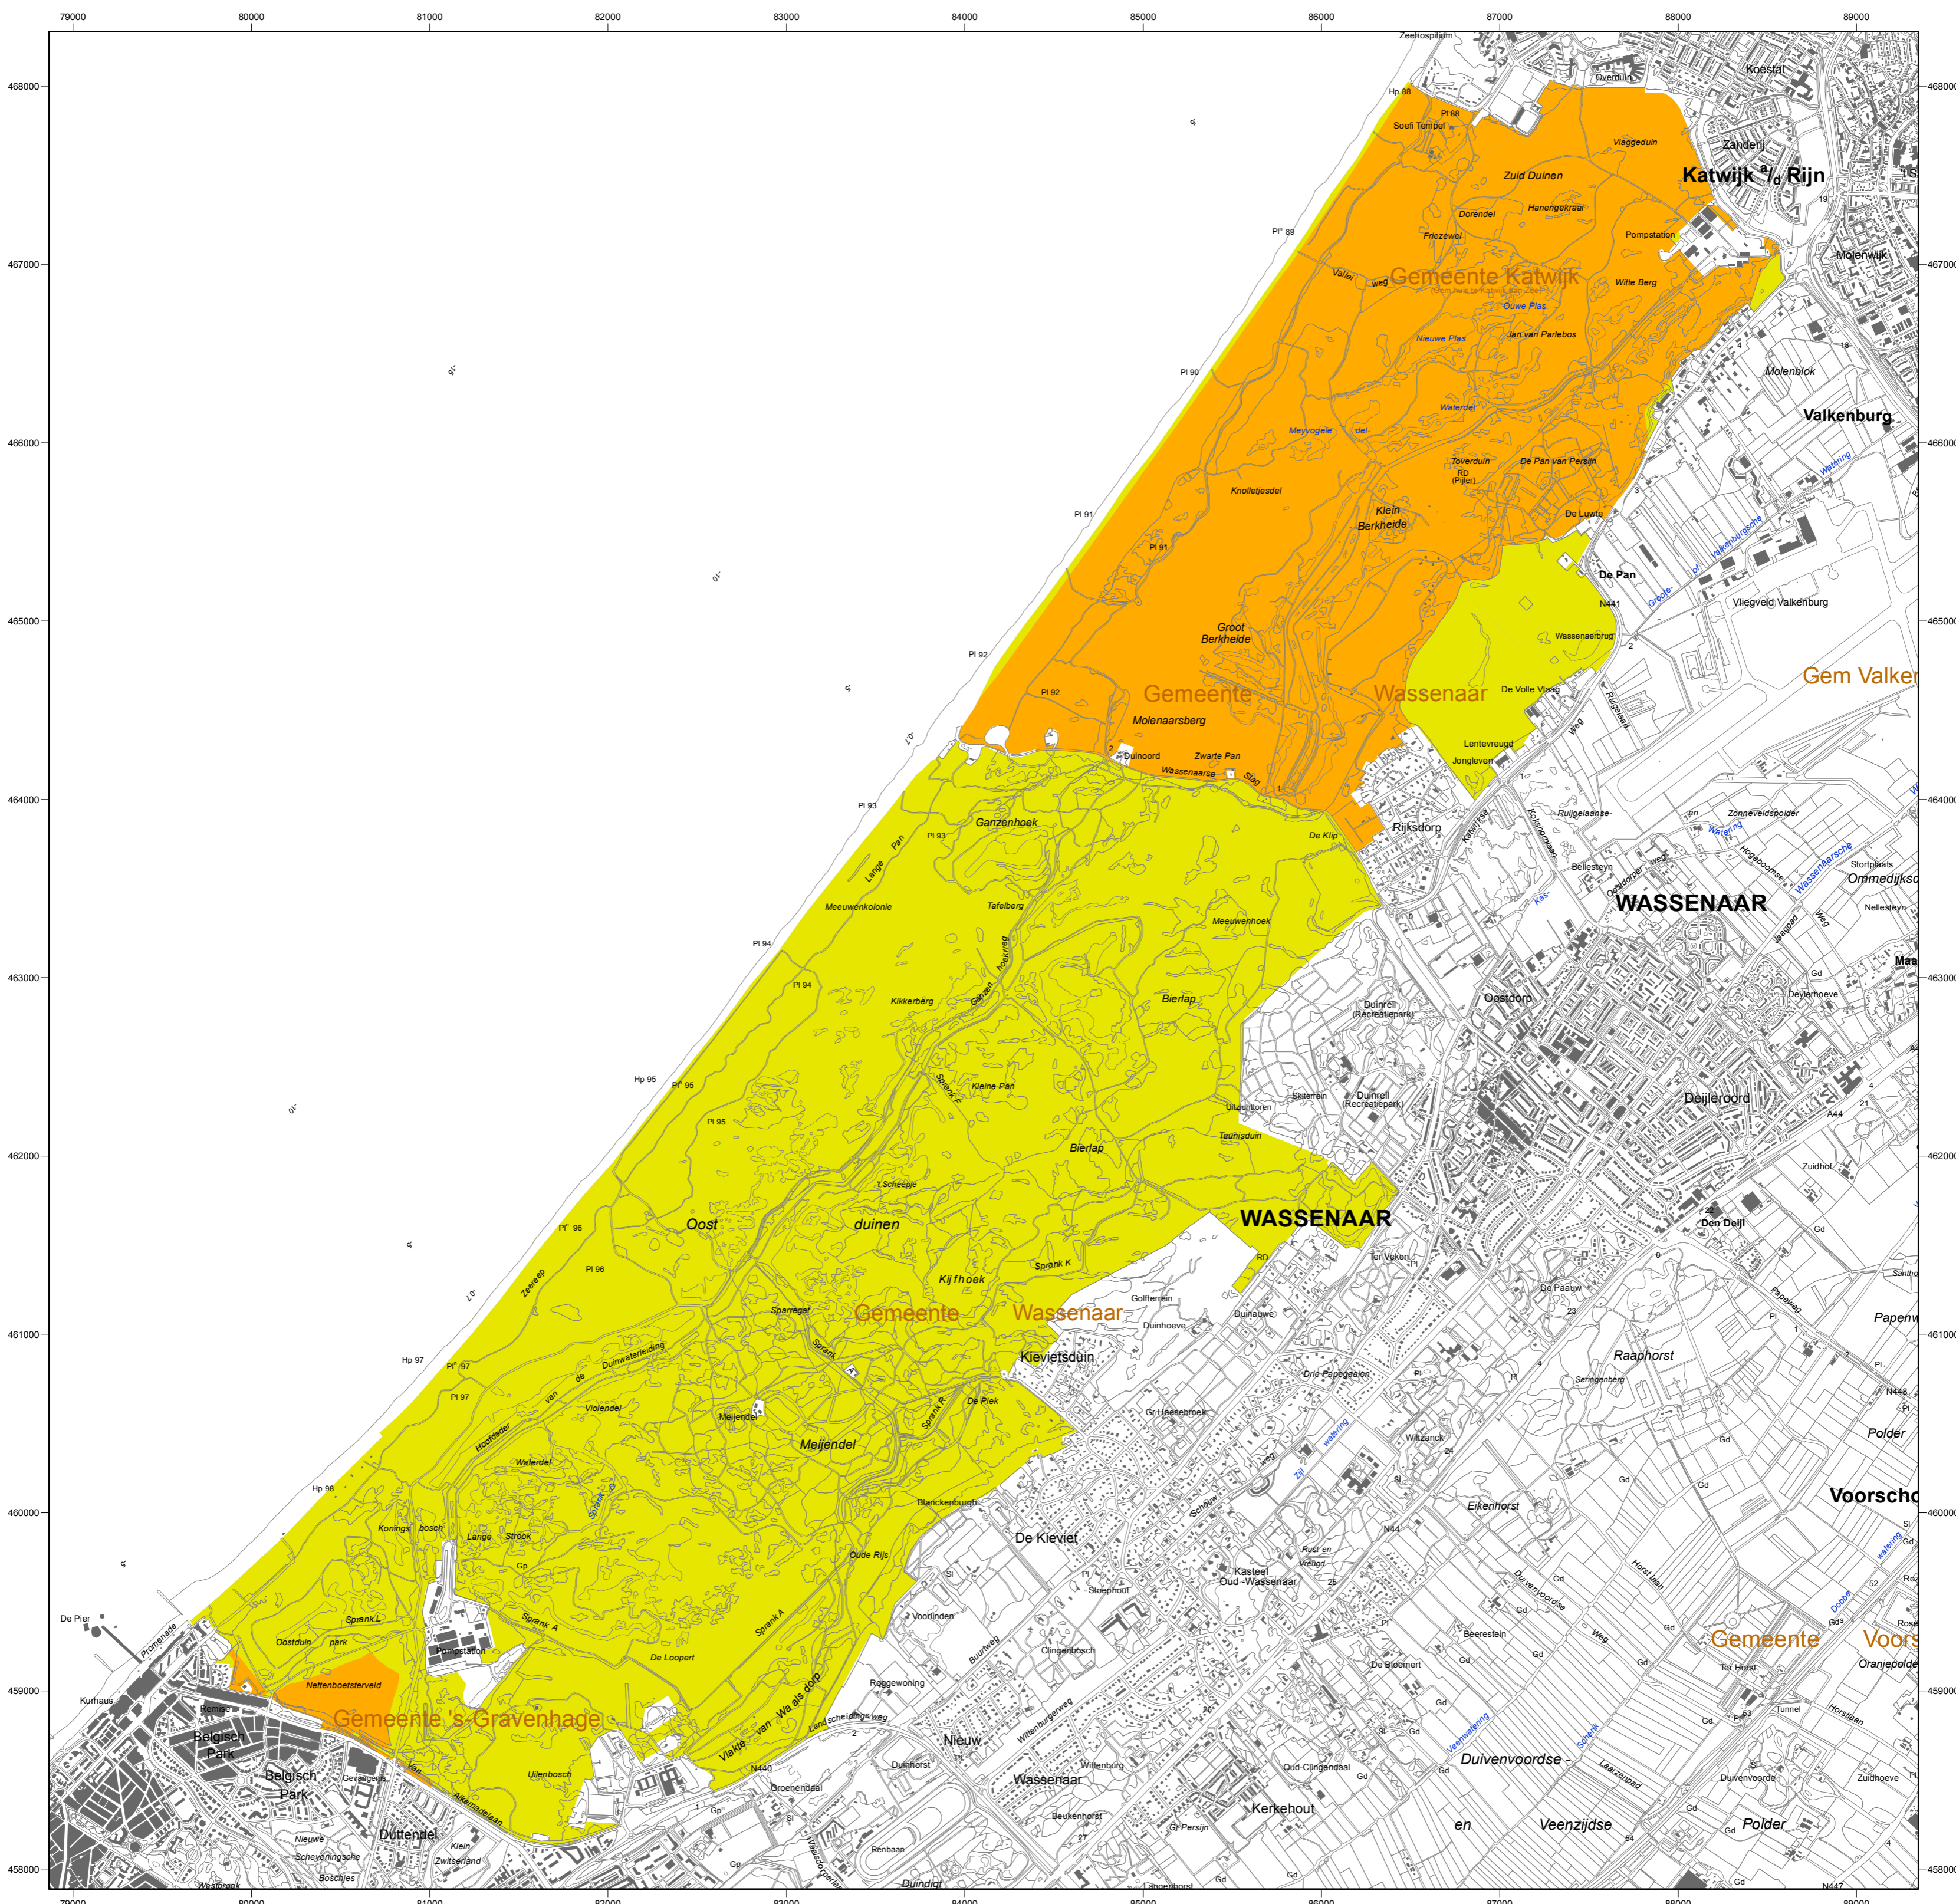

# Natura 2000-gebied #97 Meijndel & Berkheide

 Ministerie van Economische Zaken

 NATURA 2000

**Natura 2000-gebied Meijndel & Berkheide**  
 Kaart behorende bij aanwijzingsbesluit PDN/2013-097  
 tot aanwijzing als speciale beschermingszone onder de Habitrichtlijn (NL1000013)

Datum kaartproductie: 2-4-2013 11:30:31

 ALTERRA  
 WAGENINGEN UR

Er geldt een algemene exclaveringsformule op grond waarvan o.a. bestaande bebouwing en verhardingen meestal geen deel uitmaken van het aangewezen gebied (zie verder Nota van toelichting bij het besluit).

- Legenda**
- HR (1951 ha)
  - HR + BN (926 ha)
  - Ander Natura 2000-gebied (indicatief)
- HR = Habitatrictlijngebied  
BN = beschermd natuurmonument

Topografische ondergrond: Copyright © 2013, Dienst voor het kadaster en openbare registers, Apeldoorn.