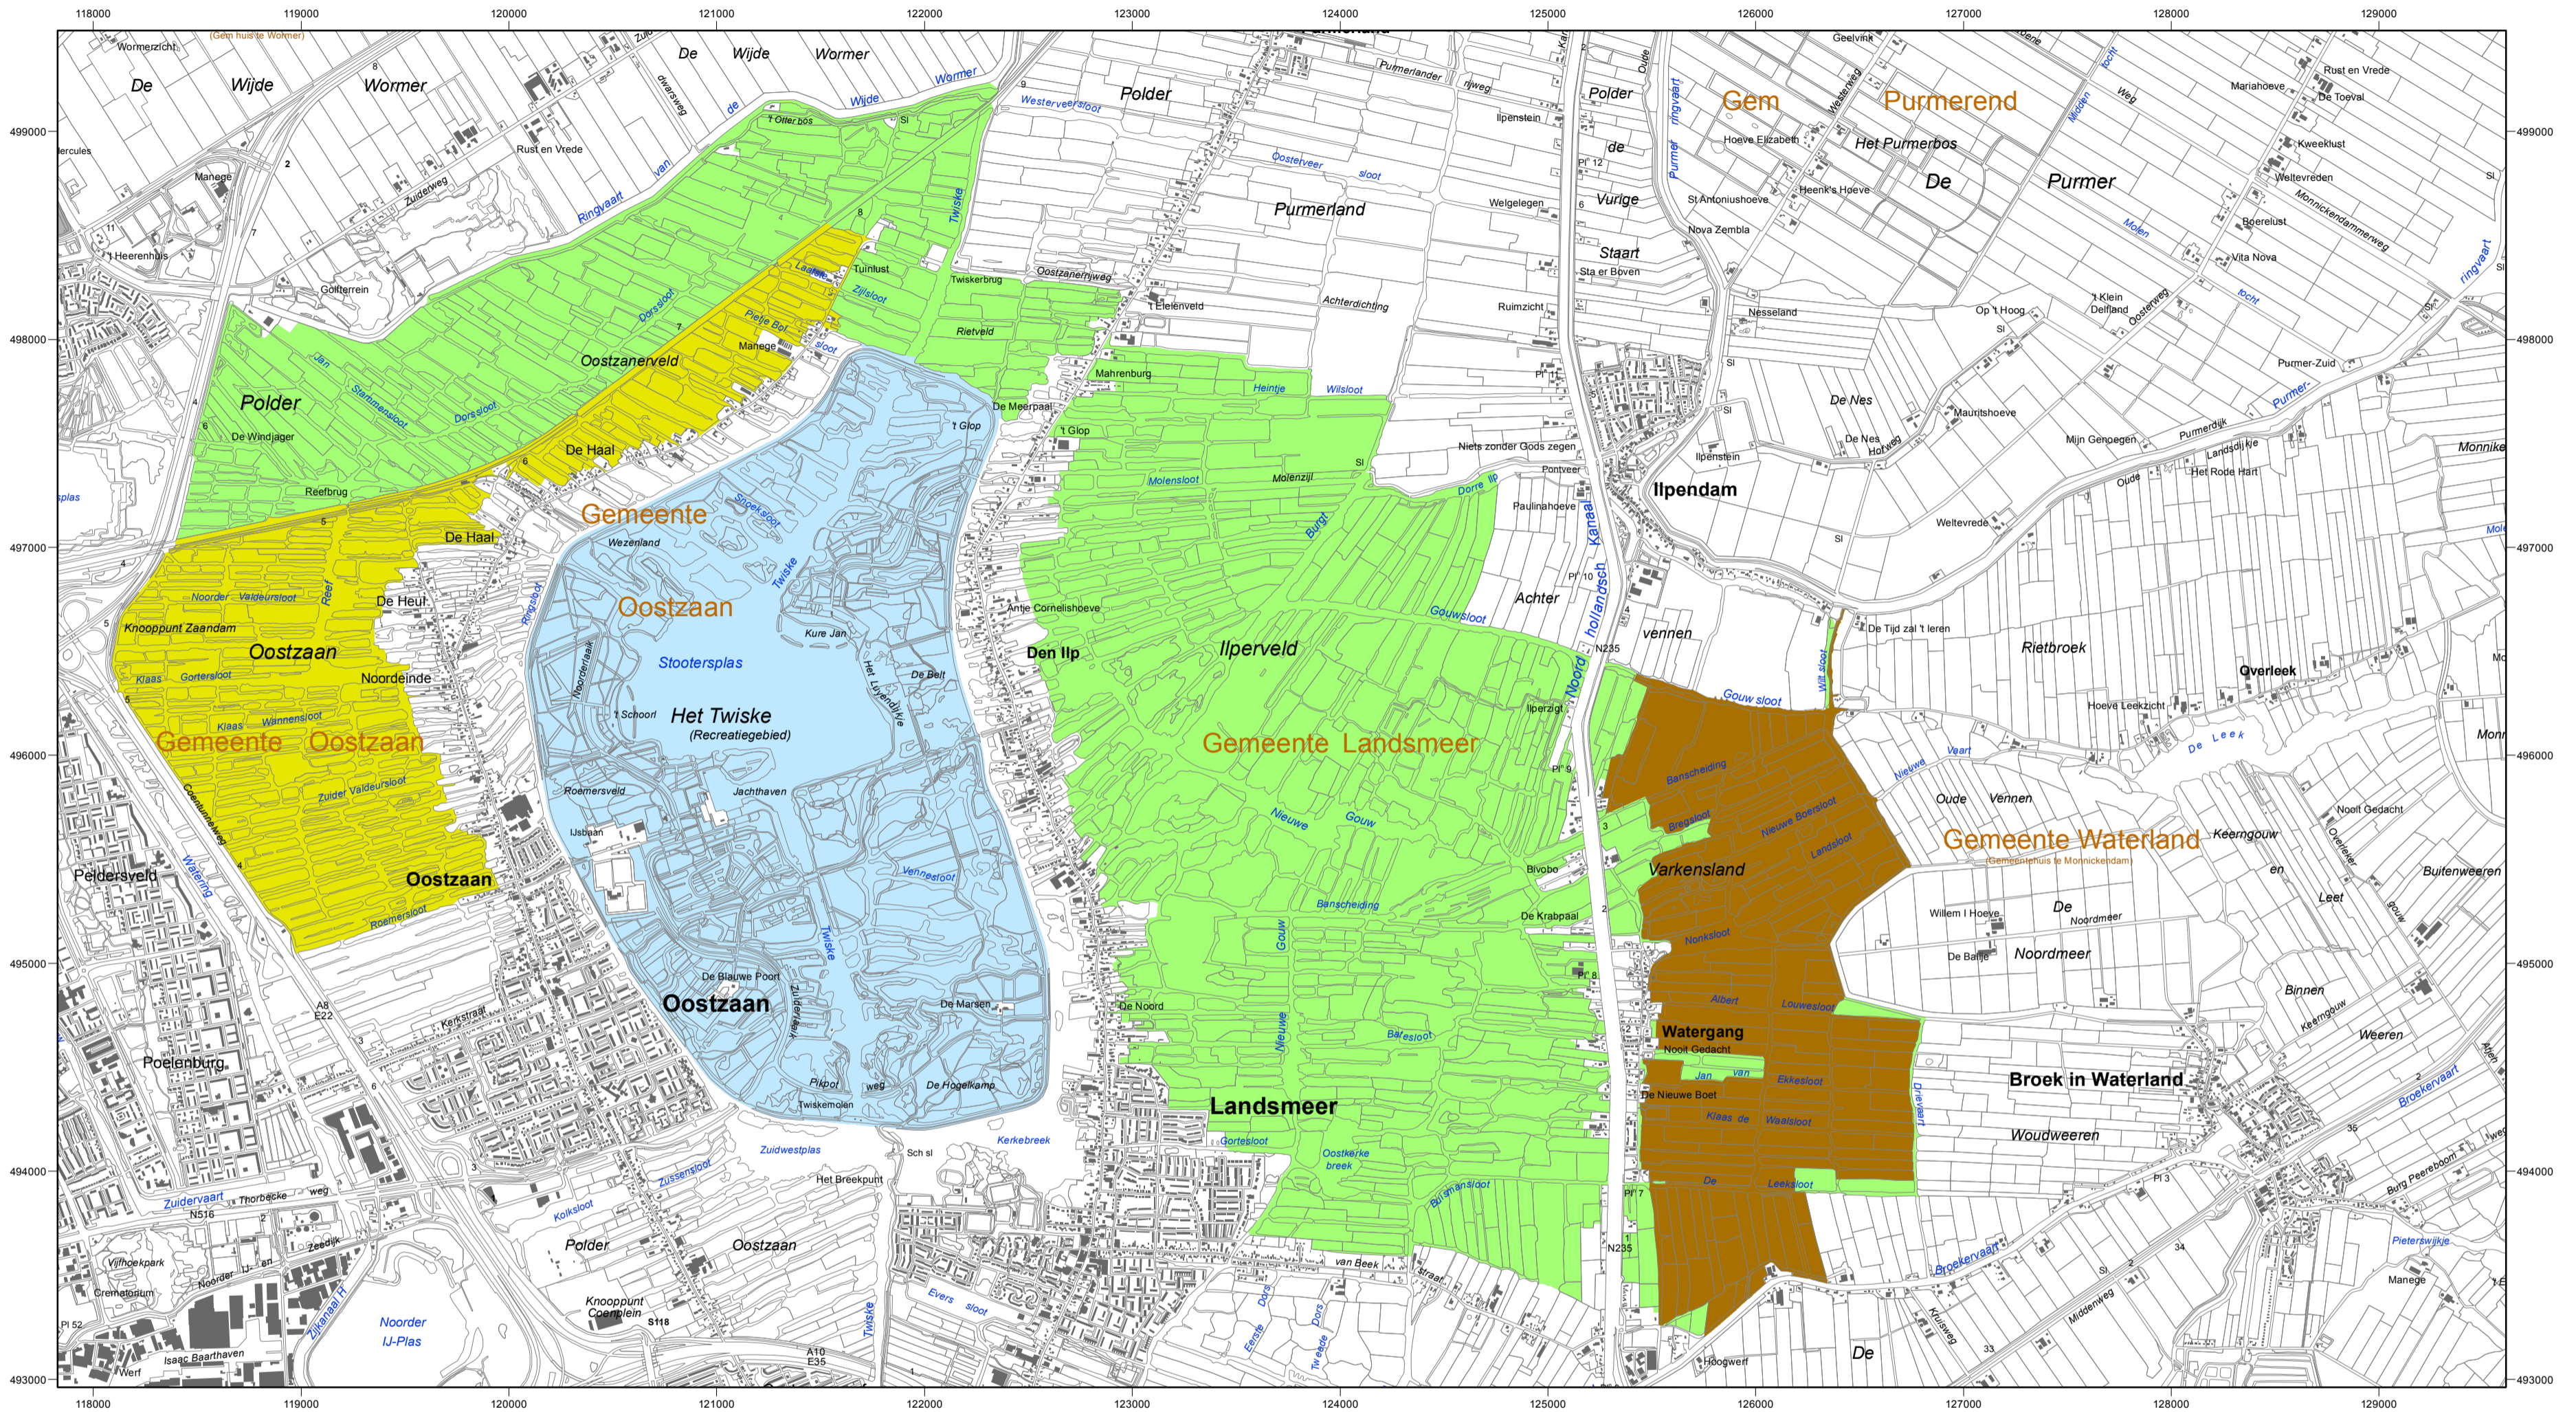

Natura 2000-gebied #92 Ilperveld, Varkensland, Oostzanerveld & Twiske

 Ministerie van Economische Zaken
 

Natura 2000-gebied Ilperveld, Varkensland, Oostzanerveld & Twiske
 Kaart behorende bij aanwijzingsbesluit PDN/2013-092 tot aanwijzing als speciale beschermingszone onder de Habitatrichtlijn (NL2003023) en ter wijziging van het besluit tot aanwijzing als Vogelrichtlijngebied (NL1000007)

Datum kaartproductie: 12-4-2013 13:29:12

Er geldt een algemene exclaveringsformule op grond waarvan o.a. bestaande bebouwing en verhardingen meestal geen deel uitmaken van het aangewezen gebied (zie verder Nota van toelichting bij het besluit).

- Legenda**
- VR (644 ha)
 - HR (320 ha)
 - VR + HR (1294 ha)
 - VR + HR + BN (295 ha)
 - Ander Natura 2000-gebied (indicatief)
- Totale oppervlakte = 2553 ha
 VR = Vogelrichtlijngebied
 HR = Habitatrichtlijngebied
 BN = beschermd natuurmonument

Topografische ondergrond: Copyright © 2013, Dienst voor het kadaster en openbare registers, Apeldoorn.