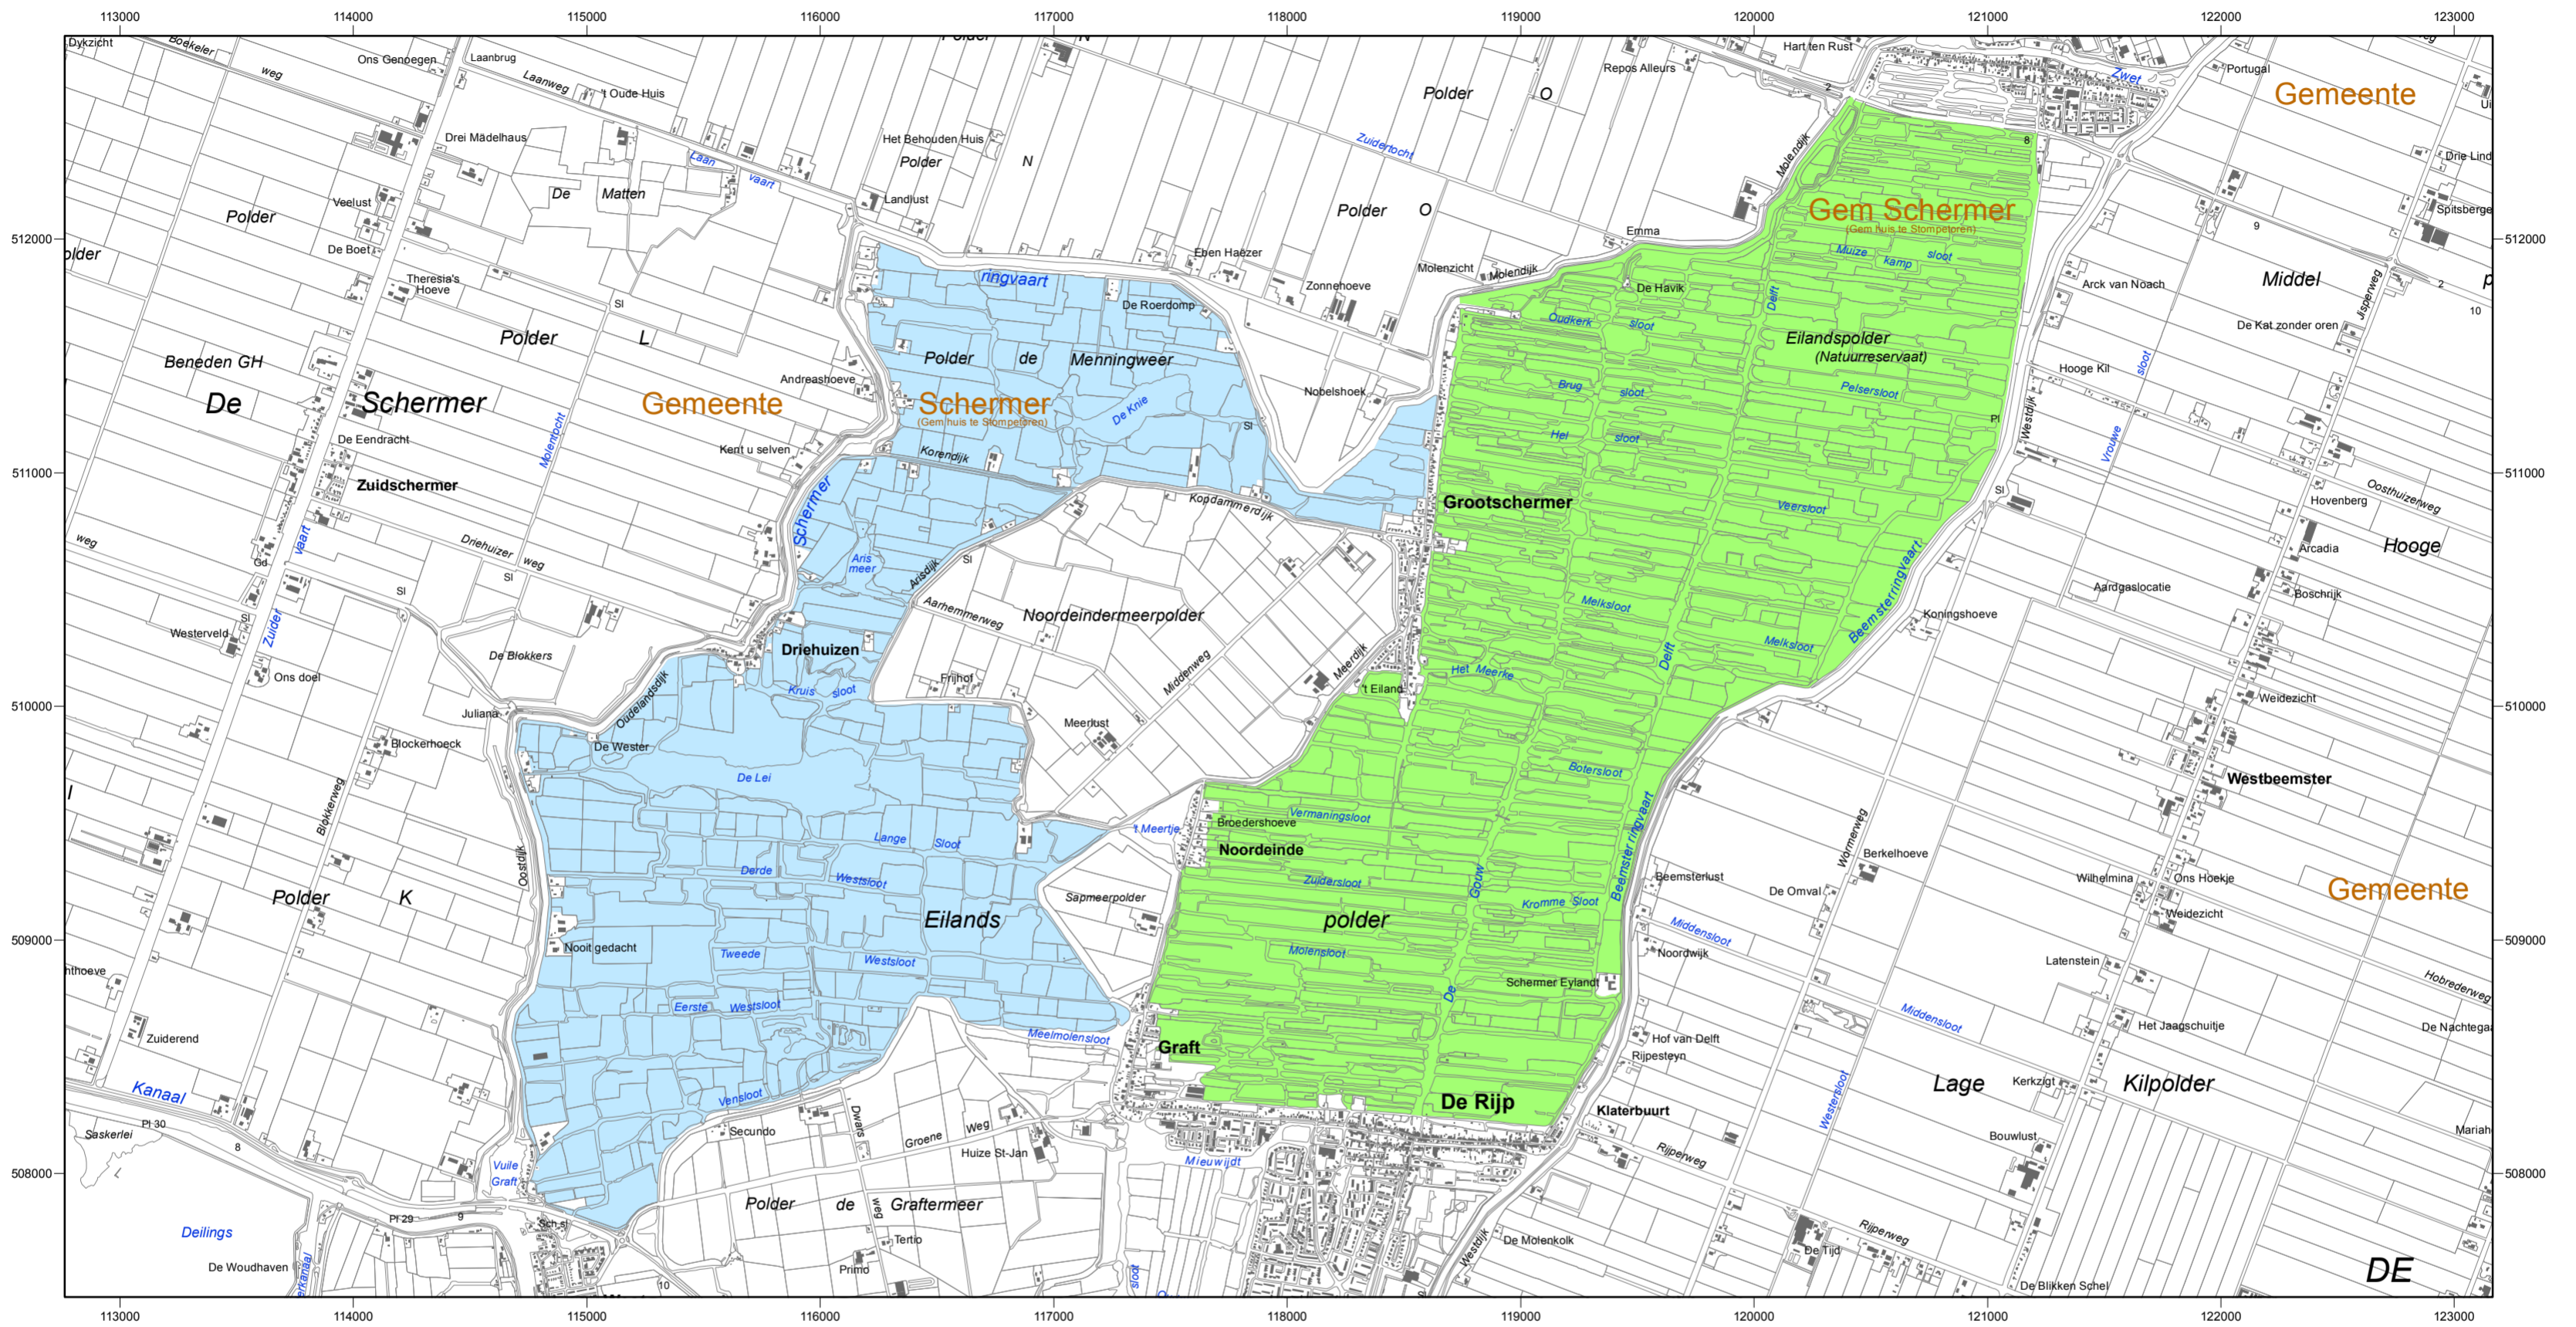

# Natura 2000-gebied #89 Eilandspolder

Ministerie van Economische Zaken

**Natura 2000-gebied Eilandspolder**

Kaart behorende bij aanwijzingsbesluit PDN/2013-089, zoals verbeterd bij besluit PDN/2014-089, tot aanwijzing als speciale beschermingszone onder de Habitatrichtlijn (NL3004002) en ter wijziging van het besluit tot aanwijzing als Vogelrichtlijngebied (NL4000056)

Datum kaartproductie: 13-10-2014 12:04:41

Er geldt een algemene exclaveringsformule op grond waarvan o.a. bestaande bebouwing en verhardingen meestal geen deel uitmaken van het aangewezen gebied (zie verder Nota van toelichting bij het besluit).

**Legenda**

- VR (599 ha)
- VR + HR (798 ha)
- Totale oppervlakte = 1397 ha
- Ander Natura 2000-gebied (indicatief)
- VR = Vogelrichtlijngebied
- HR = Habitatrichtlijngebied