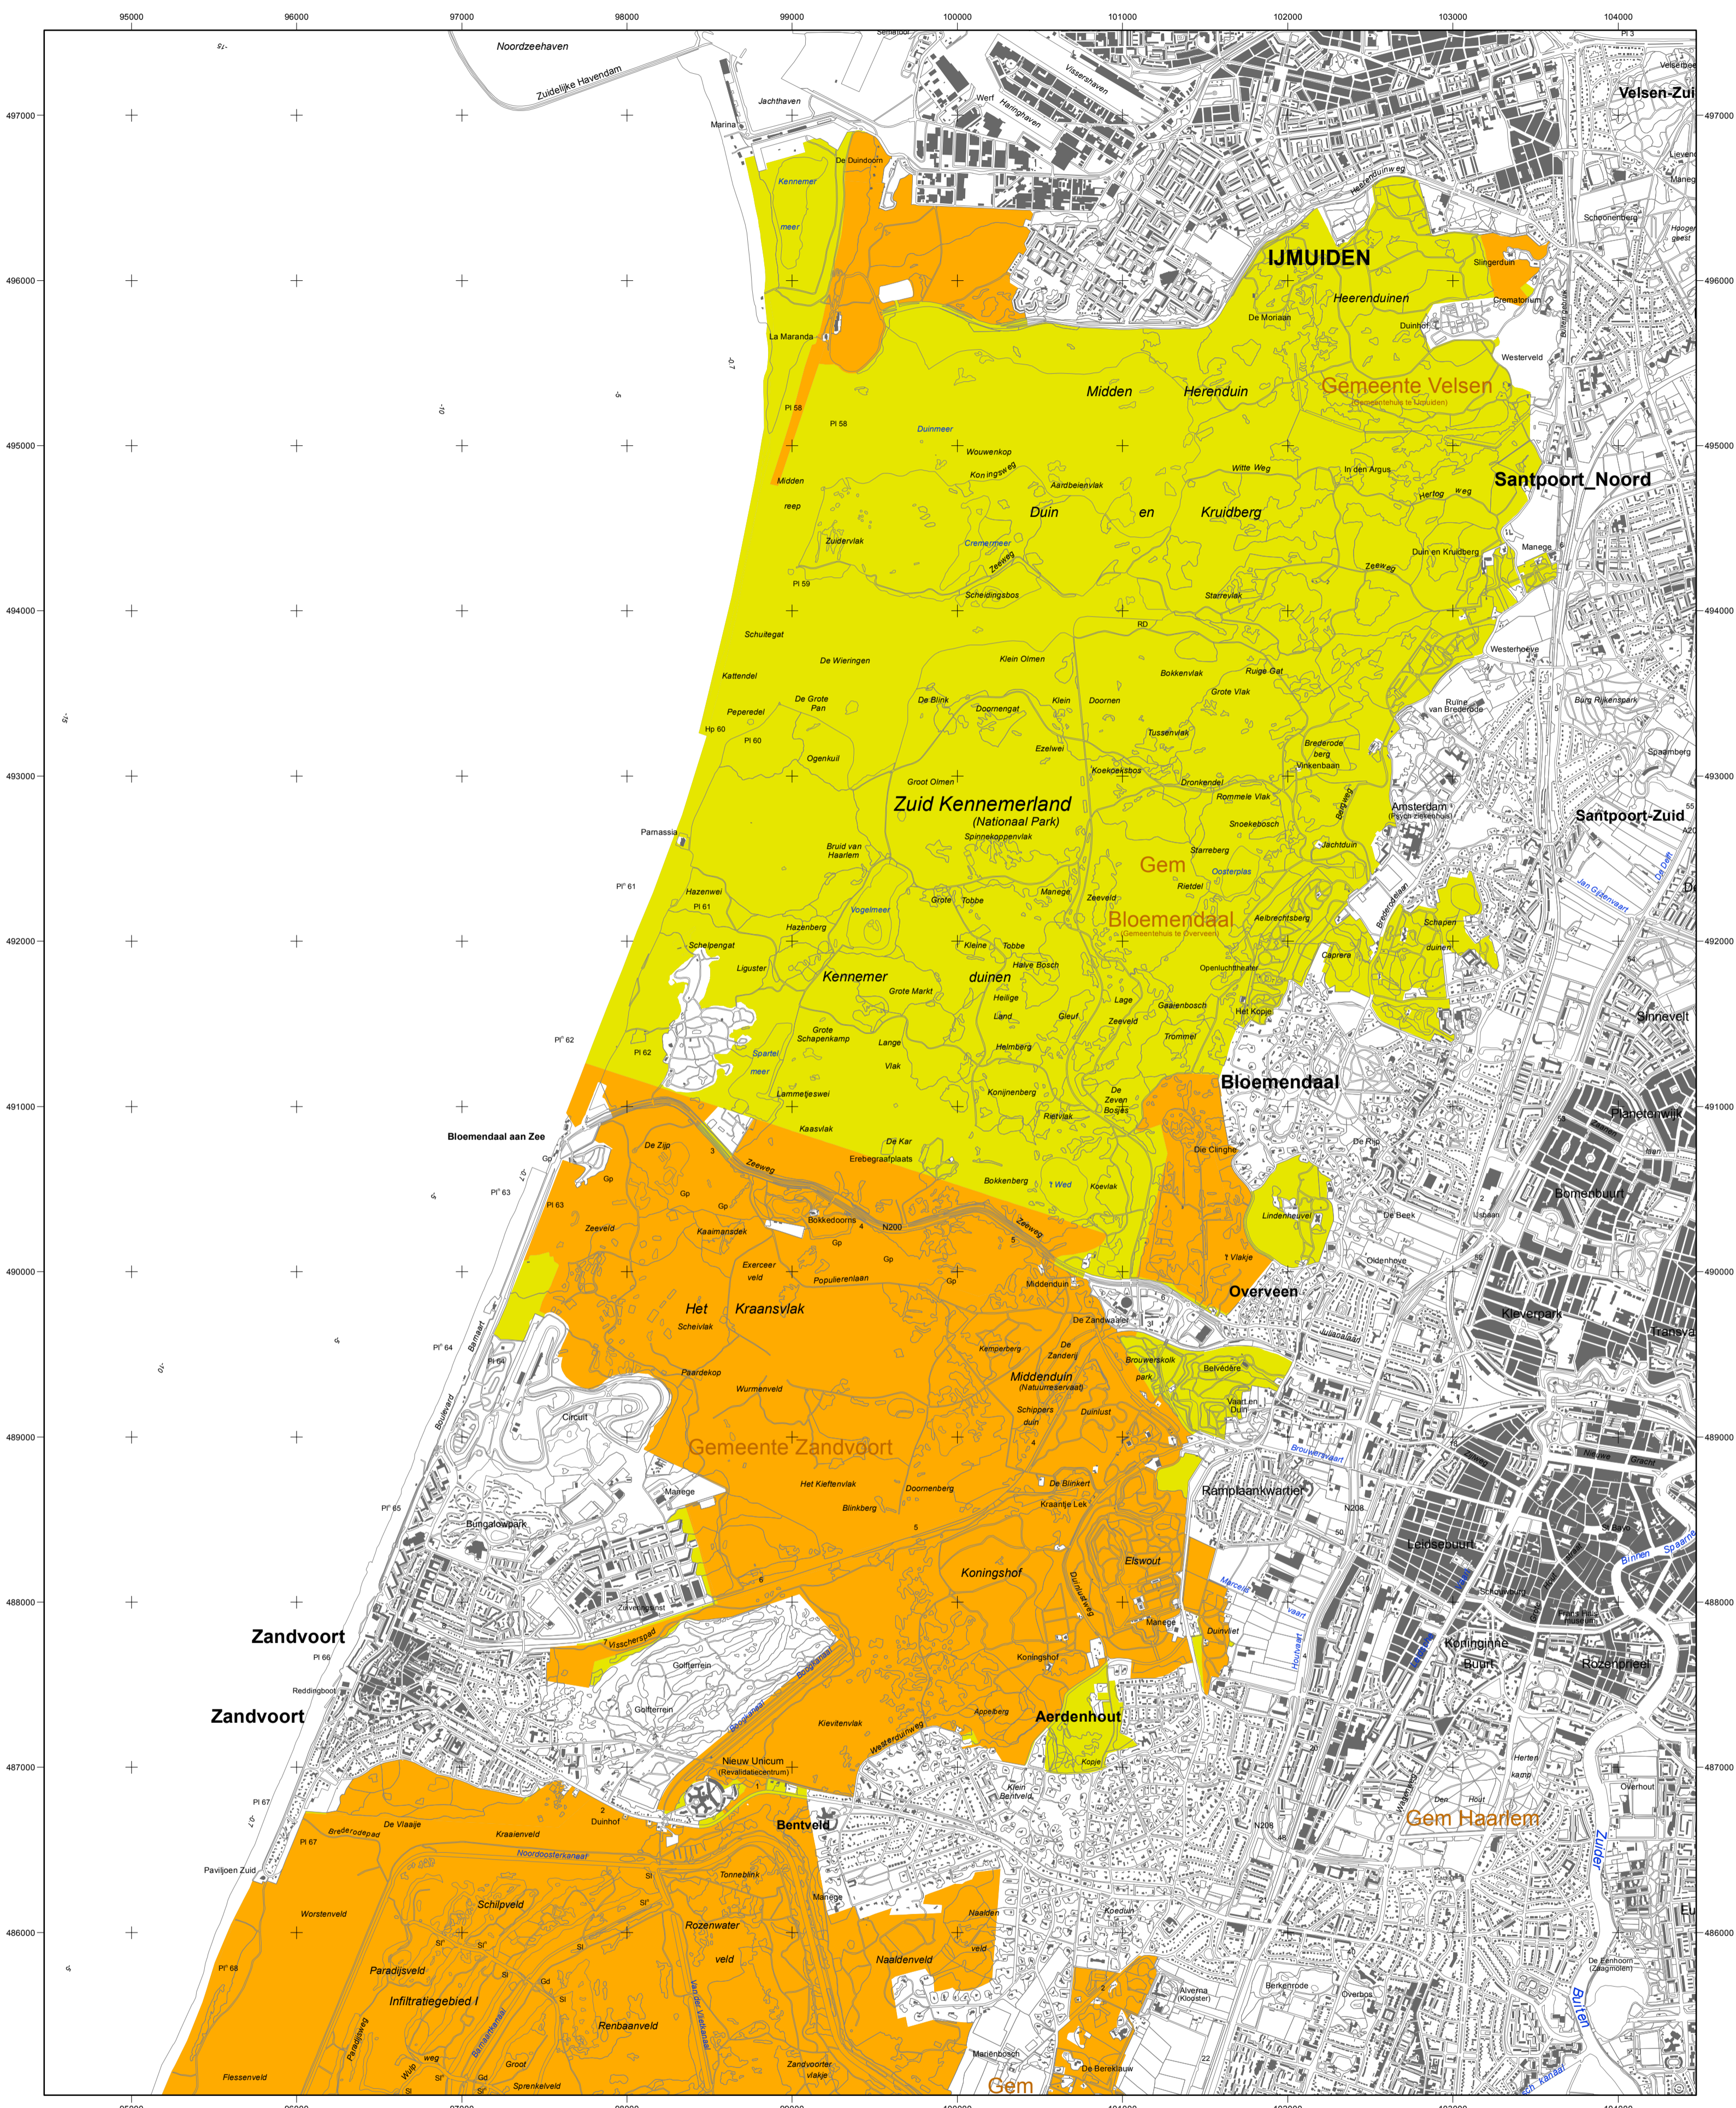

# Natura 2000-gebied #88 kaartblad 1 Kennemerland-Zuid

 Ministerie van Economische Zaken

 NATURA 2000

**Natura 2000-gebied Kennemerland-Zuid**  
 Kaart behorende bij aanwijzingsbesluit PDN/2013-088, zoals verbeterd bij besluit PDN/2014-088, tot aanwijzing als speciale beschermingszone onder de Habitatrictlijn (NL1000012)

Datum kaartproductie: 13-10-2014 7:48:10

 ALTERRA  
 WAGENINGEN UR

Er geldt een algemene exclaveringsformule op grond waarvan o.a. bestaande bebouwing en verhardingen meestal geen deel uitmaken van het aangewezen gebied (zie verder Nota van toelichting bij het besluit).

### Legenda

- HR (3092 ha)
- HR + BN (5080 ha)
- Totale oppervlakte = 8172 ha
- Ander Natura 2000-gebied (indicatief)
- HR = Habitatrictlijngebied
- BN = beschermd natuurmonument

Topografische ondergrond: Copyright © 2014, Dienst voor het kadaster en openbare registers, Apeldoorn