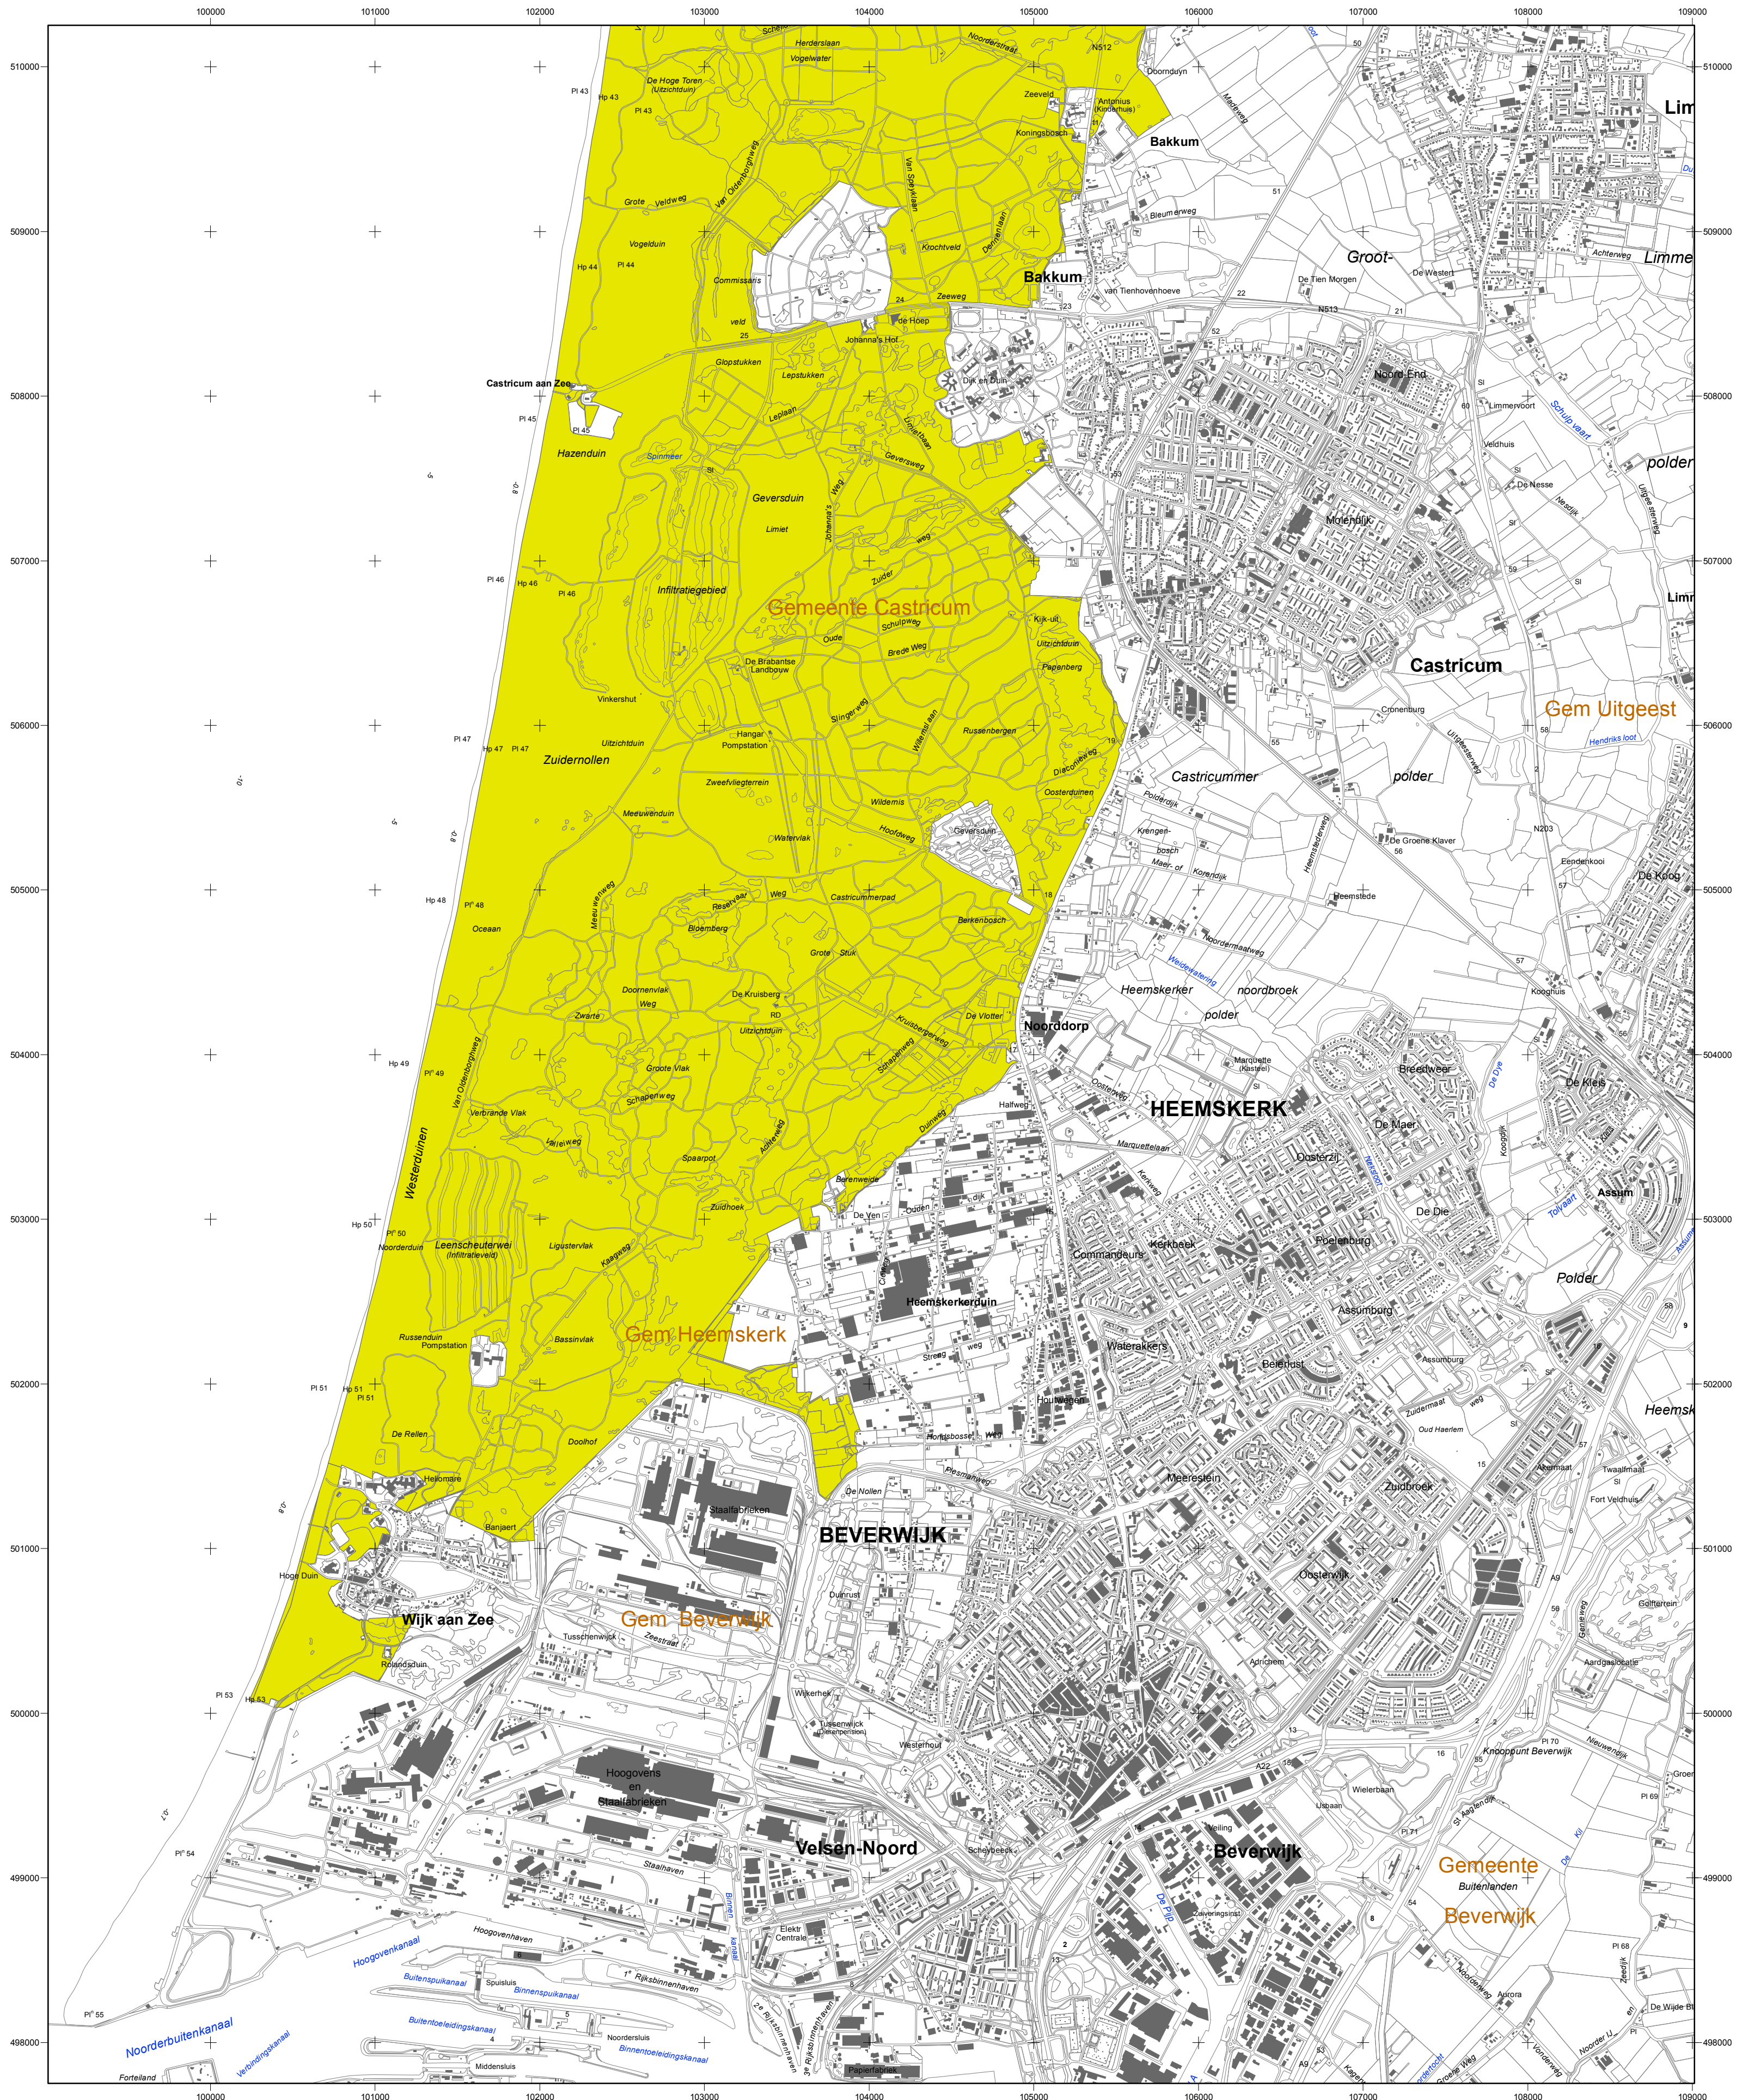

Natura2000-gebied #87 kaartblad 2

Noordhollands Duinreservaat

Er geldt een algemene exclaveringsformule op grond waarvan o.a. bestaande bebouwing en verhardingen meestal geen deel uitmaken van het aangewezen gebied (zie verder Nota van toelichting bij het besluit).

- Legenda**
- HR (5242 ha)
 - Ander Natura 2000-gebied (indicatief)
- HR = Habitatrictlijngebied

Deze kaart is geproduceerd als pdf-bestand. Bij afdruk op 100% heeft de kaart een schaal van 1 : 25 000 en is het bladformaat 43.6 x 65 cm

Ministerie van Economische Zaken
Directie Natuur & Biodiversiteit

Natura 2000-gebied Noordhollands Duinreservaat
Kaart behorende bij het aanwijzingsbesluit N&B/2017-087 tot aanwijzing als speciale beschermingszone onder de Habitatrictlijn (NL9801080)

Datum kaartproductie: 4-5-2017 7:21:13