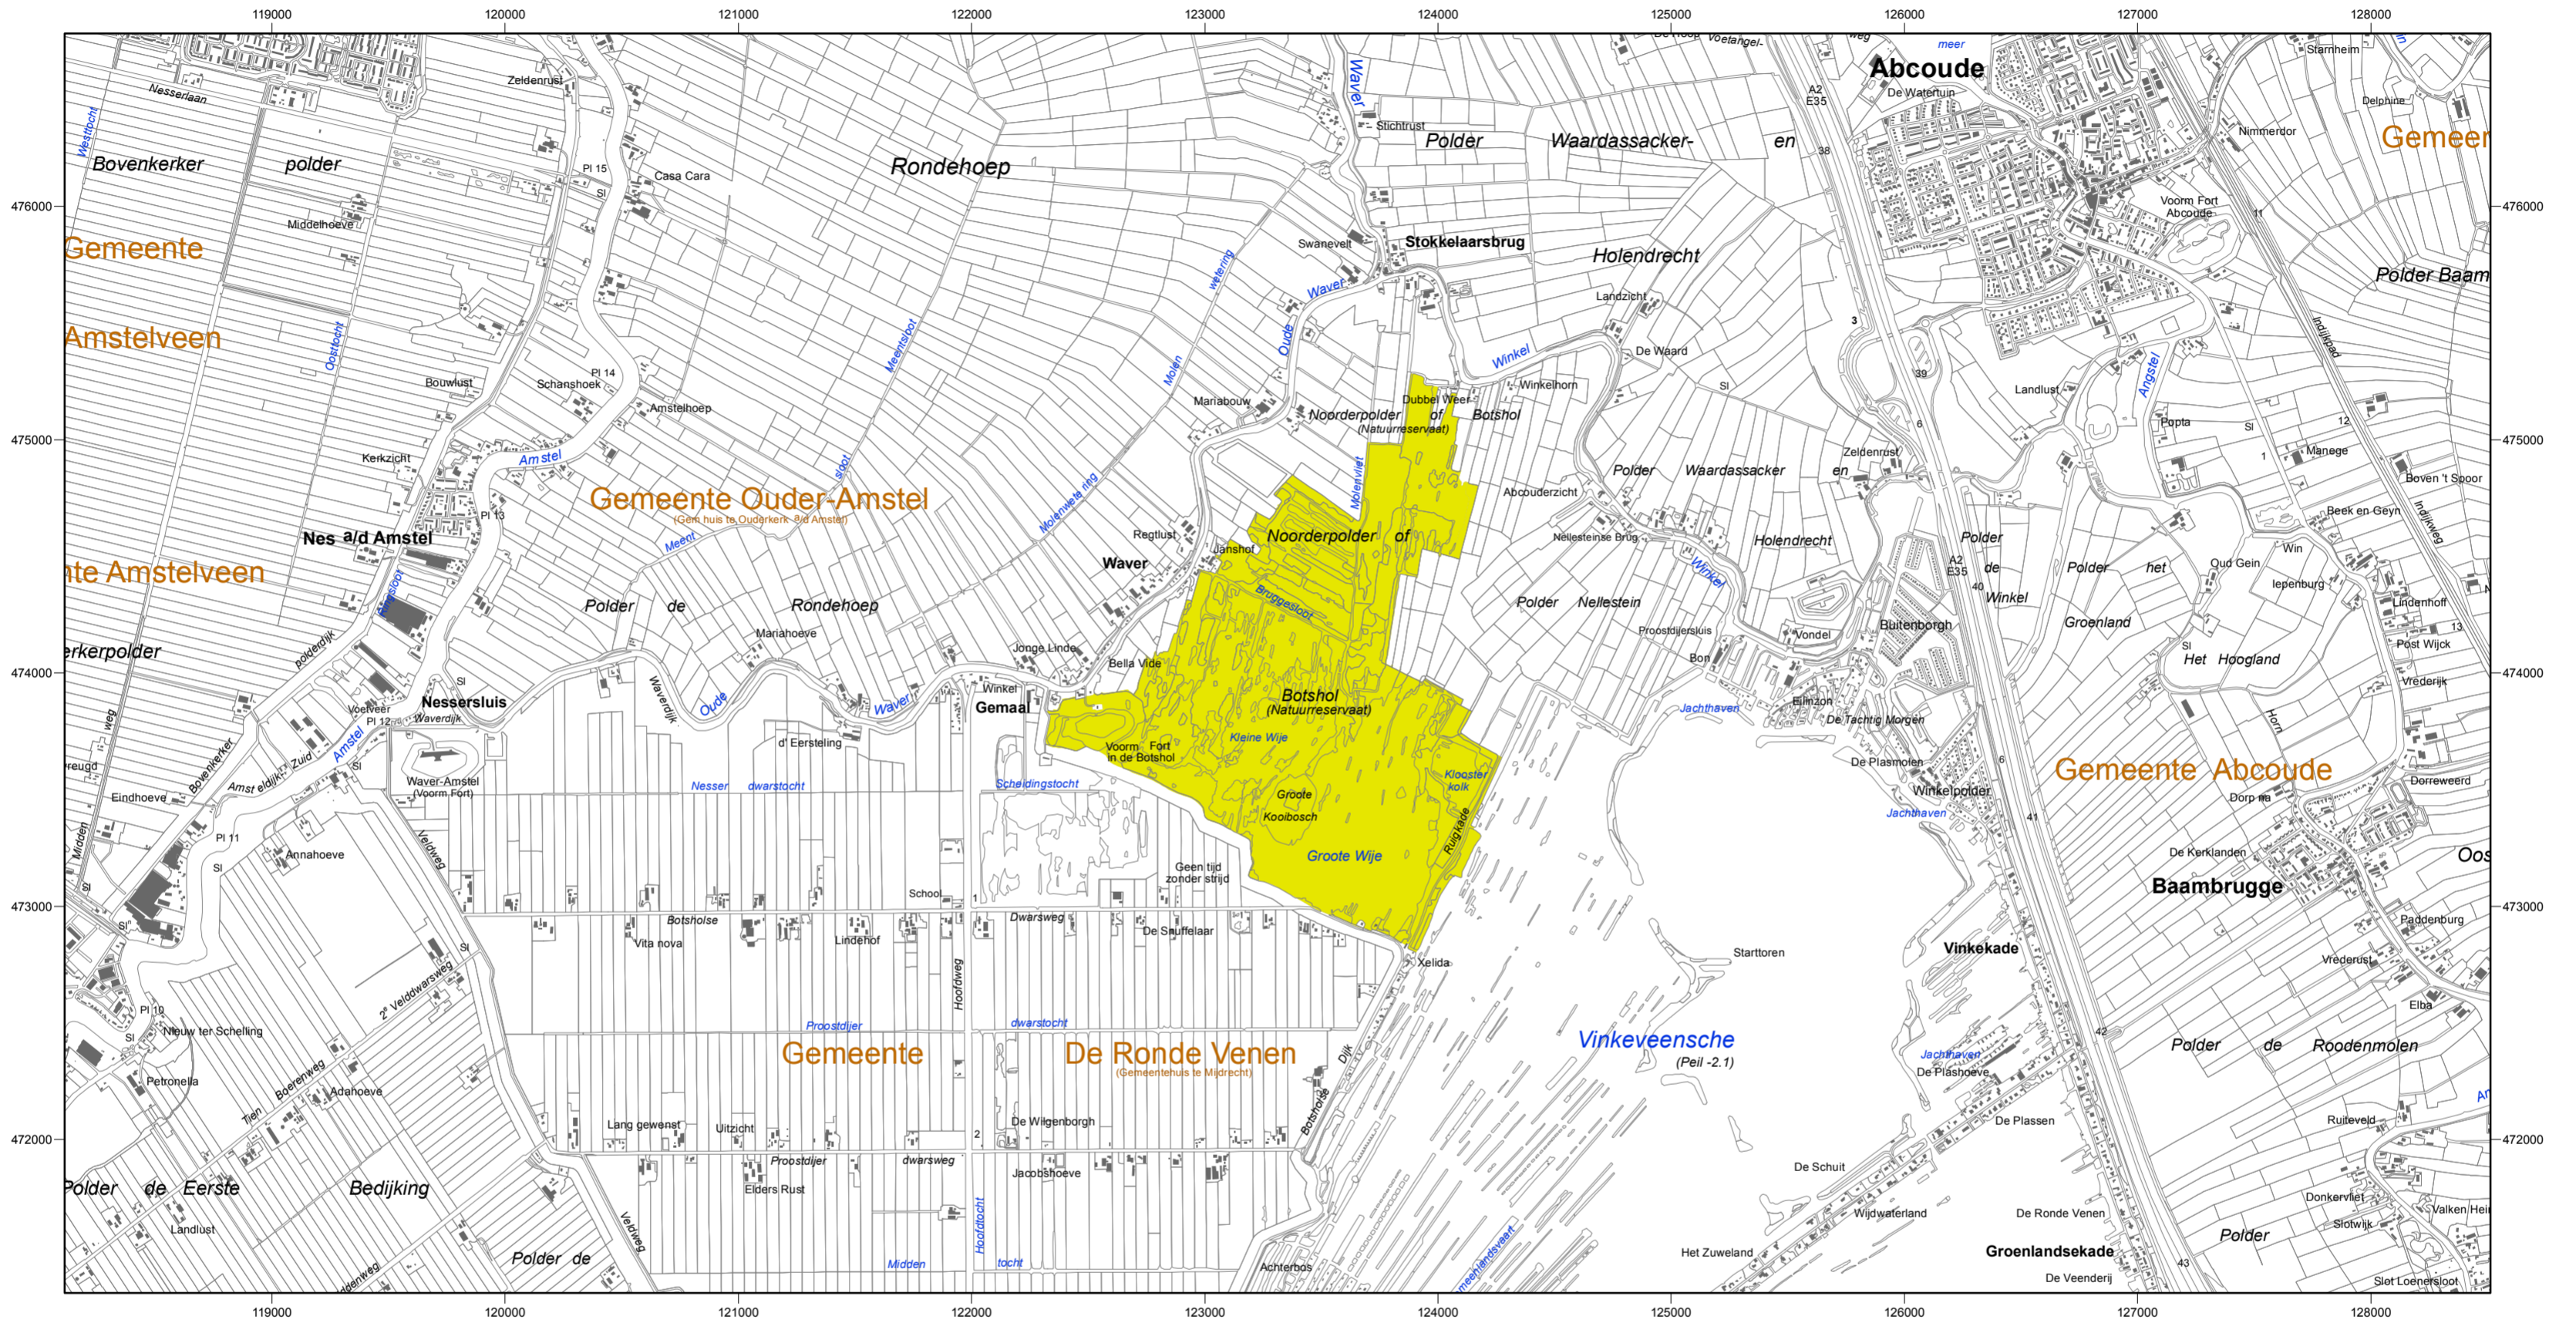

# Natura 2000-gebied #83 Botshol

**Natura 2000**

Ministerie van Economische Zaken

---

**Natura 2000-gebied Botshol**  
 Kaart behorende bij aanwijzingsbesluit PDN/2013-083  
 tot aanwijzing als speciale beschermingszone onder de Habitatrichtlijn (NL9801044)

Datum kaartproductie: 23-5-2013 15:18:19

Er geldt een algemene exclaveringsformule op grond waarvan o.a. bestaande bebouwing en verhardingen meestal geen deel uitmaken van het aangewezen gebied (zie verder Nota van toelichting bij het besluit).

- Legenda**
- HR (218 ha)
  - Ander Natura 2000-gebied (indicatief)
- HR = Habitatrichtlijngebied

Topografische ondergrond: Copyright © 2013,  
 Dienst voor het kadaster en openbare registers, Apeldoorn.