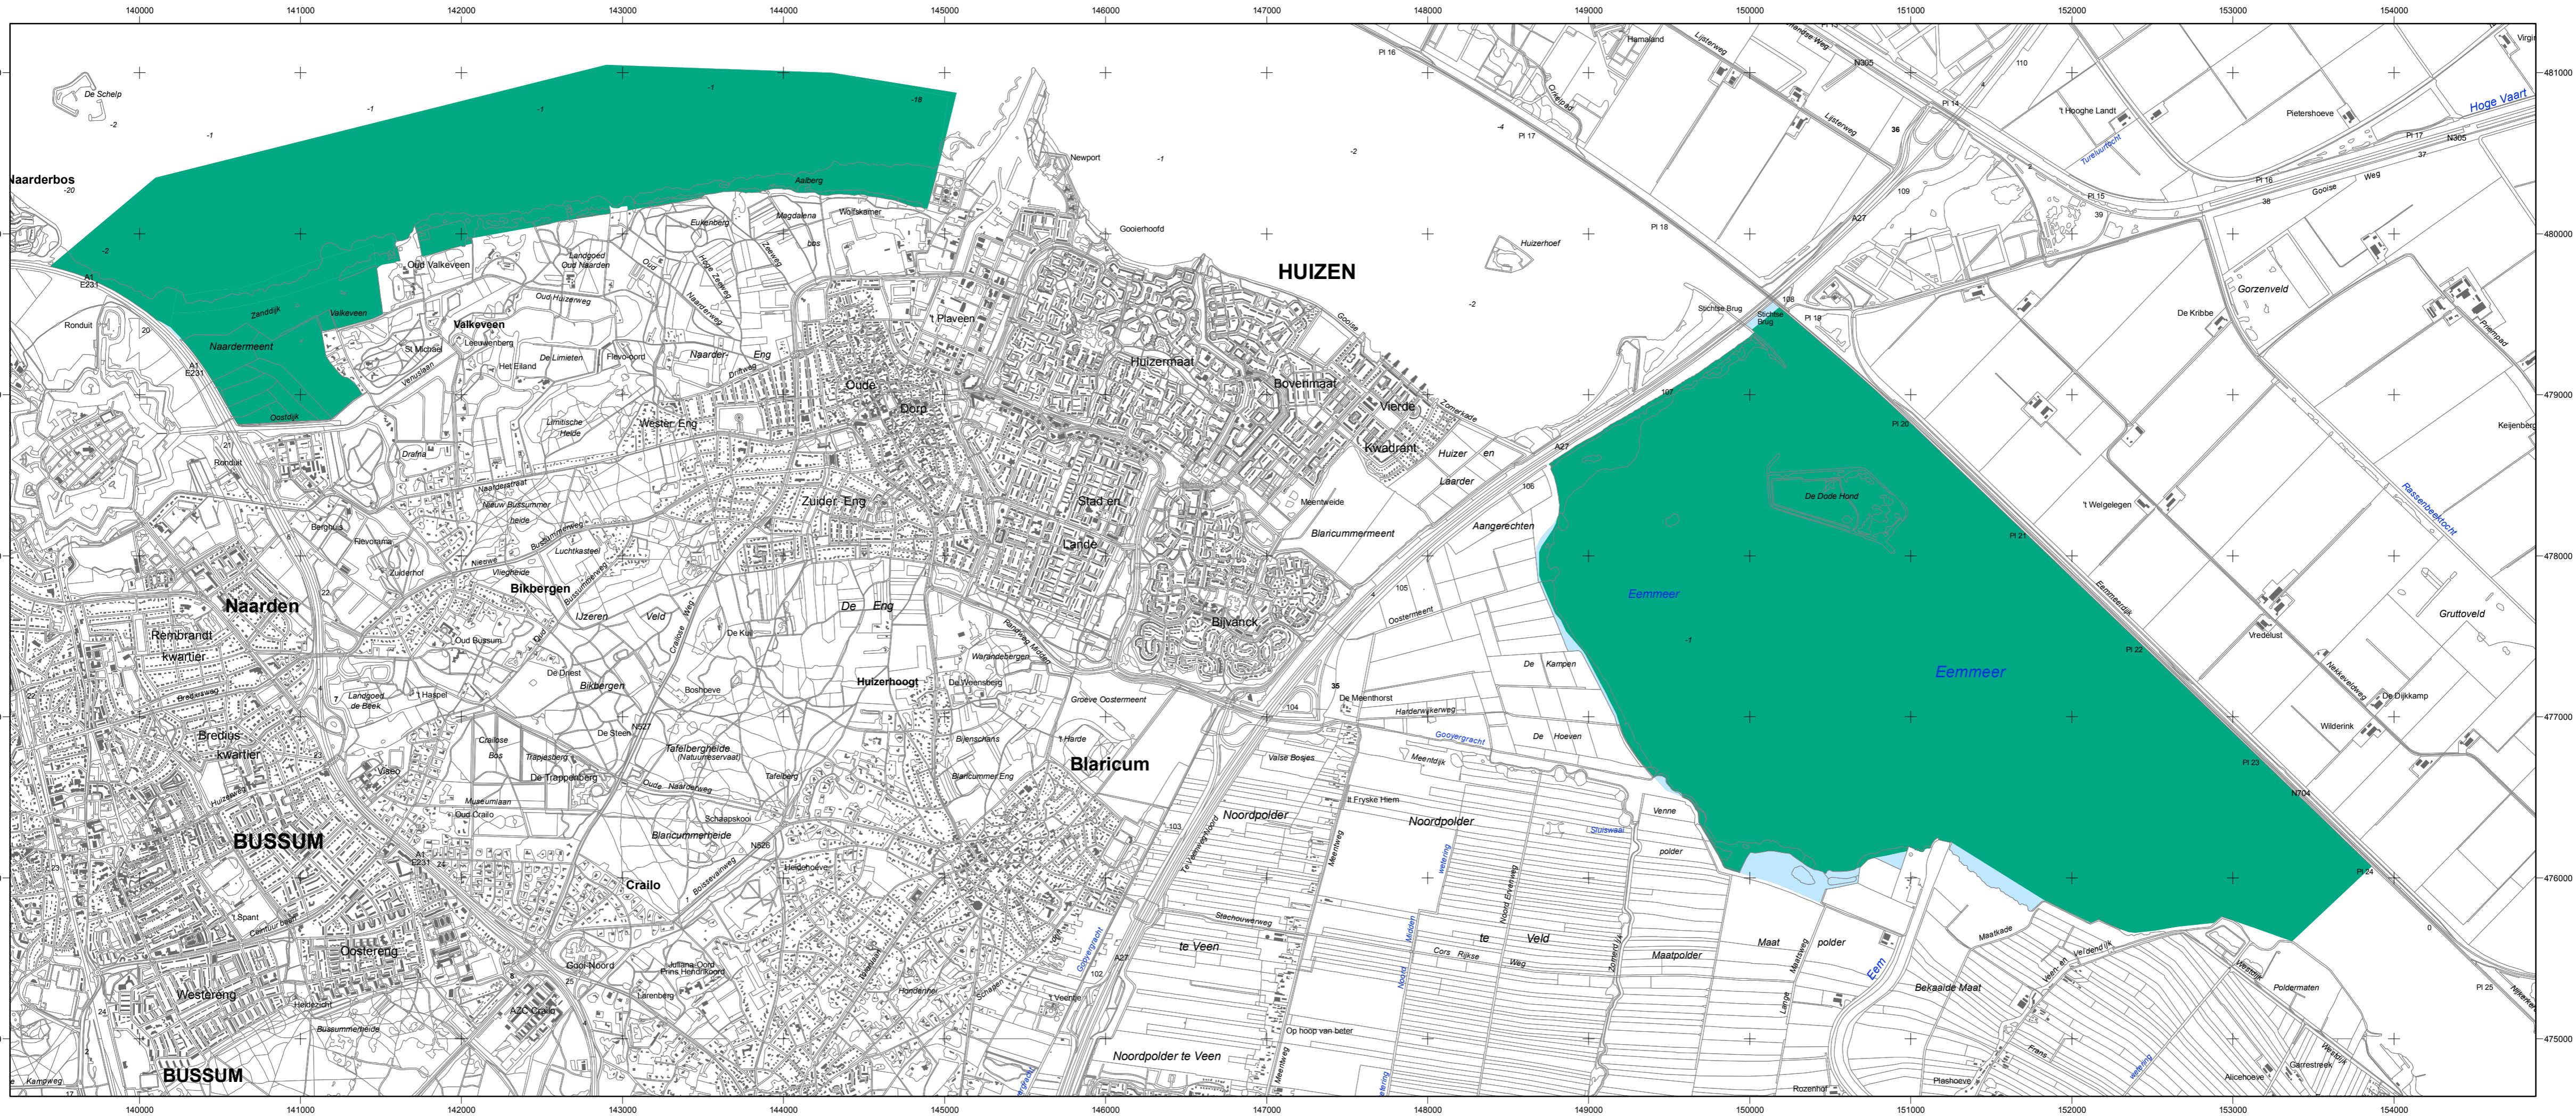

# Natura 2000-gebied #77 Eemmeer & Goomeer Zuidoever

 Ministerie van Landbouw, Natuur en Voedselkwaliteit  
 Ministerie van LNV, Programmadirectie Natura 2000

  
**Natura 2000-gebied Eemmeer & Goomeer Zuidoever**  
 Kaart behorende bij aanwijzingsbesluit PDN/2009-077  
 ter wijziging van het besluit tot aanwijzing als Vogelrichtlijngebied (NL9802035)

DE MINISTER VAN LANDBOUW, NATUUR EN VOEDSELKwalITEIT  
 Datum Handtekening

w.g. G. Verburg

Er geldt een algemene exclaveringsformule op grond waarvan o.a. bestaande bebouwing en verhardingen meestal geen deel uitmaken van het aangewezen gebied (zie verder Nota van toelichting bij het besluit).

Schaal 1 : 25 000 (A1)

0 250 500 1000 1500 2000 Meters

Kaartproductie: 10/25/2009 9:26:00 PM

**Legenda**

-  VR (23 ha)
-  VR + BN (1561 ha)
- Totale oppervlakte = 1584 ha
-  Ander Natura 2000-gebied (indicatief)
- VR = Vogelrichtlijngebied
- BN = beschermd natuurmonument