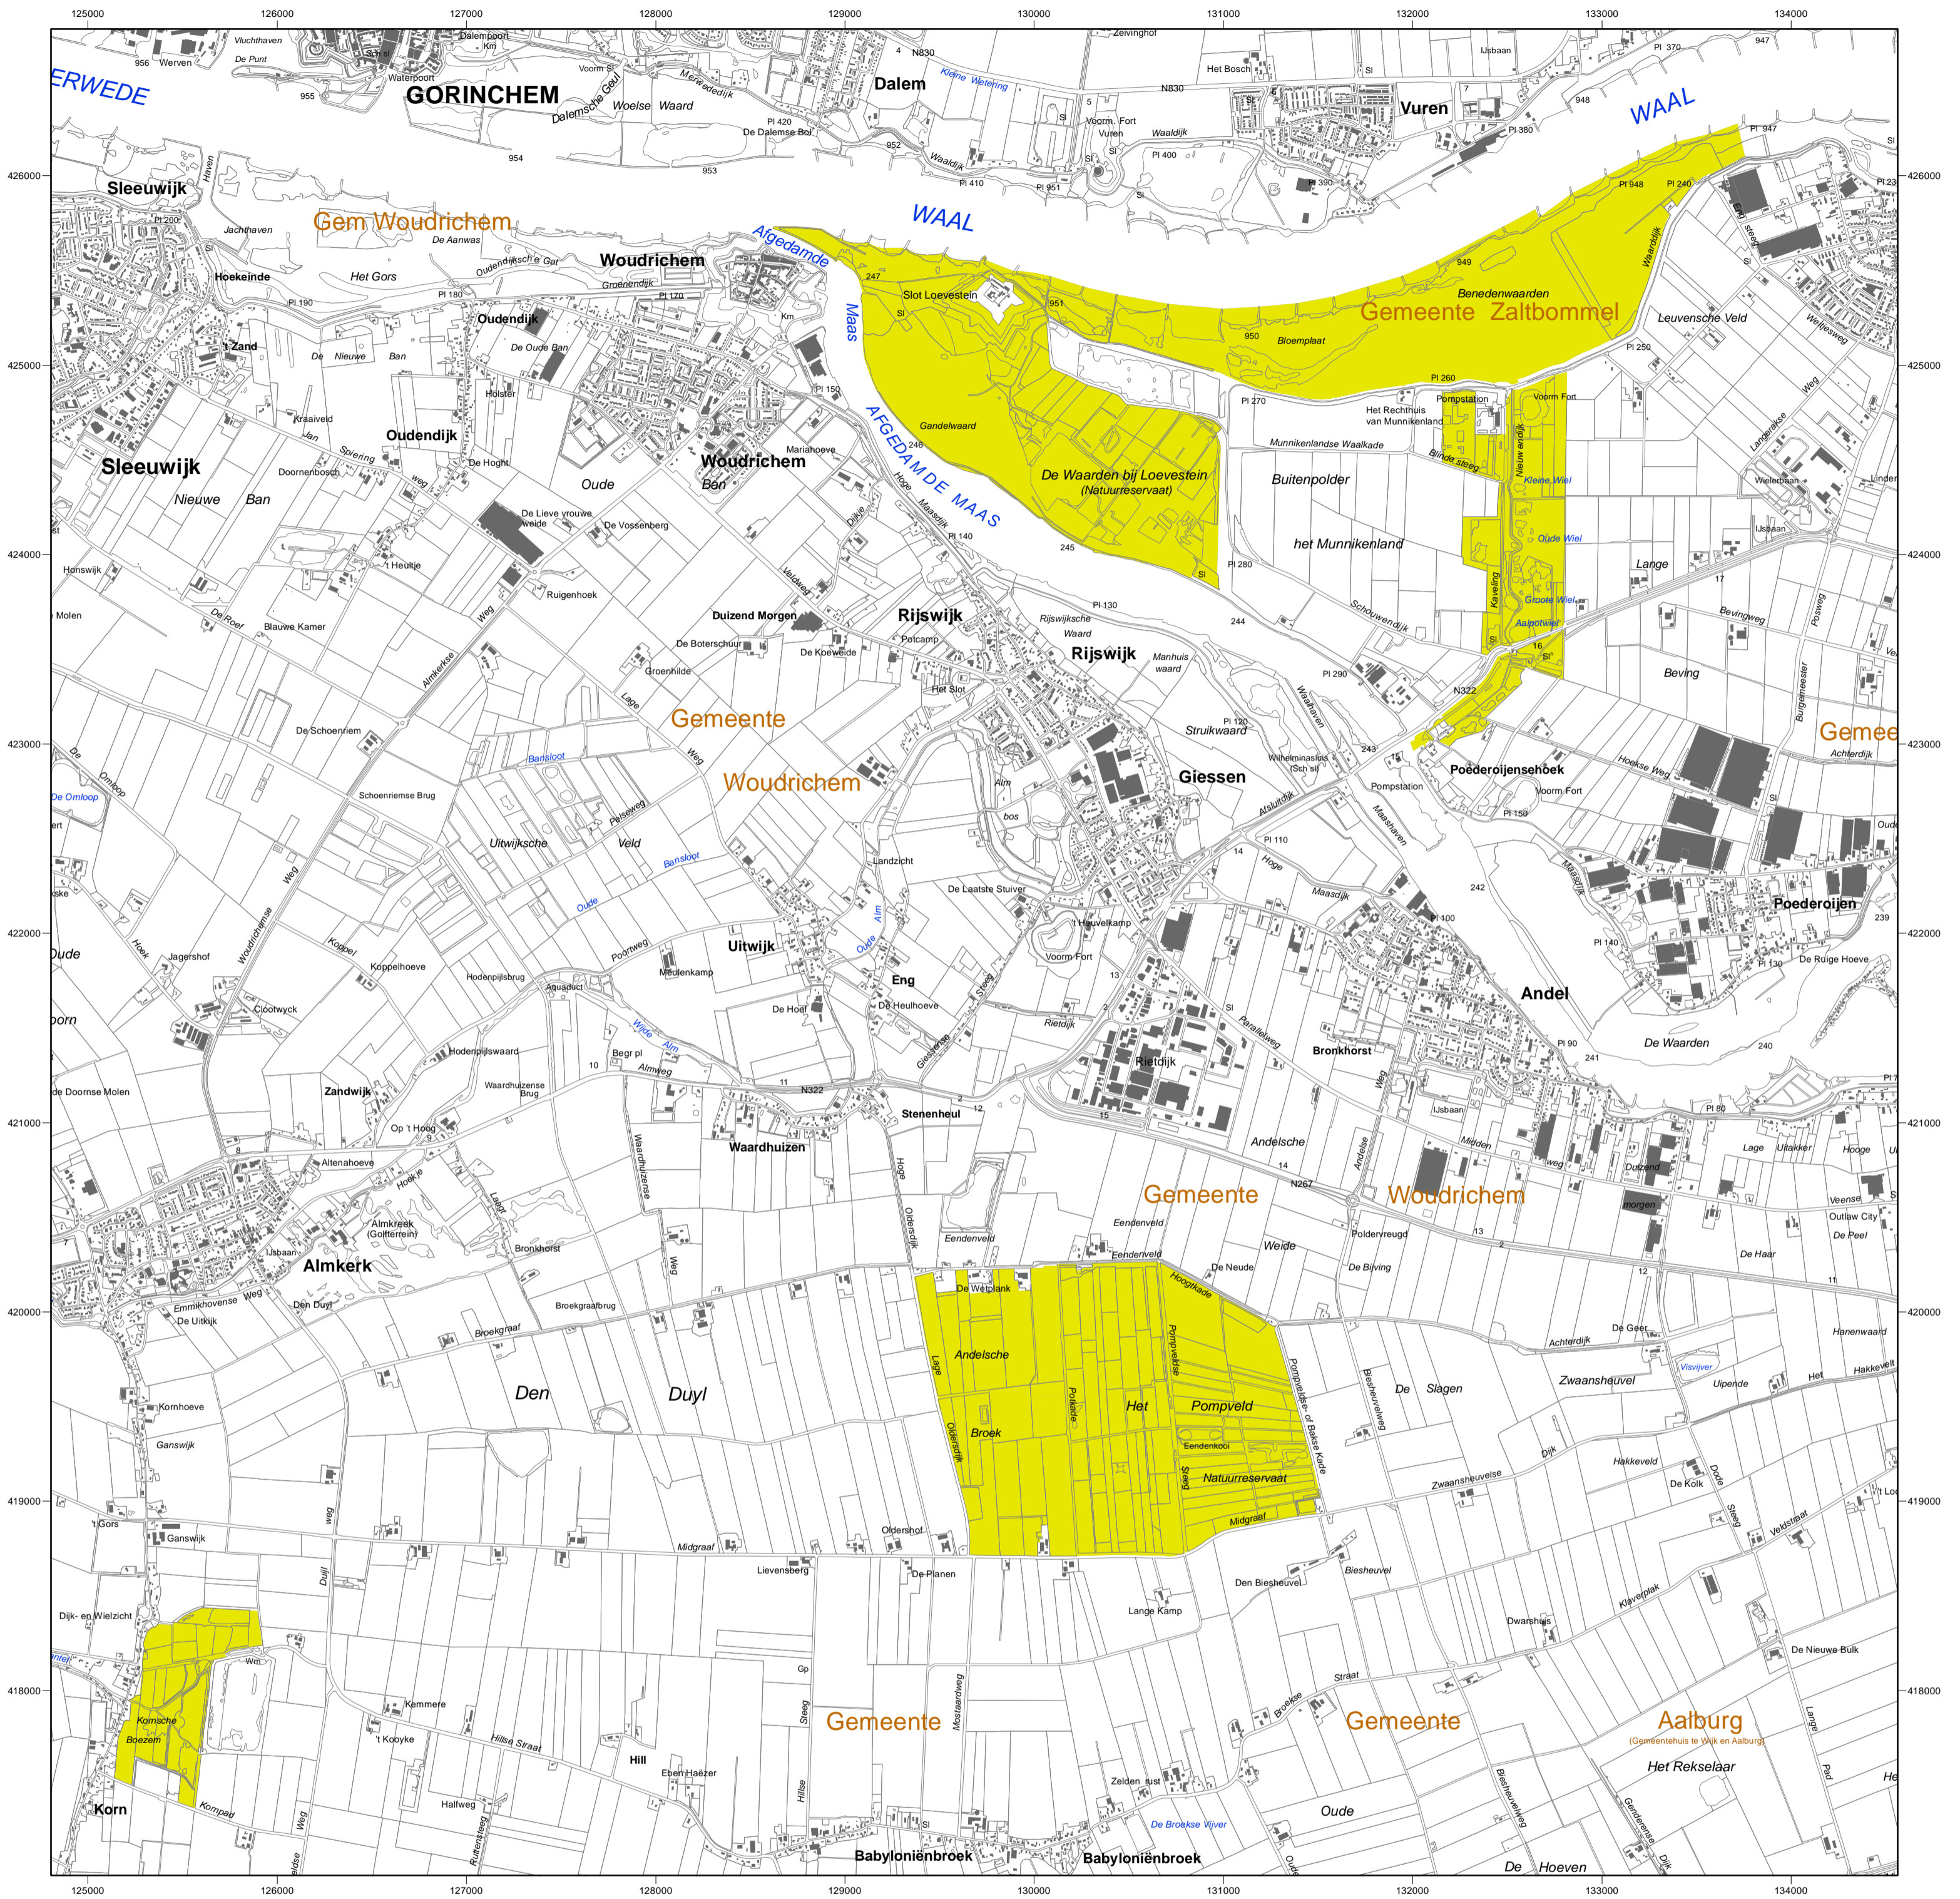

Natura 2000-gebied #71 Loevestein, Pompveld & Kornsche Boezem

Ministerie van Economische Zaken

Natura 2000-gebied Loevestein, Pompveld & Kornsche Boezem
Kaart behorende bij aanwijzingsbesluit PDN/2013-071, zoals verbeterd bij besluit PDN/2014-071, tot aanwijzing als speciale beschermingszone onder de Habitatrichtlijn (NL3004001)

Datum kaartproductie: 16-4-2014 13:03:49

Er geldt een algemene exclaveringsformule op grond waarvan o.a. bestaande bebouwing en verhardingen meestal geen deel uitmaken van het aangewezen gebied (zie verder Nota van toelichting bij het besluit).

- Legenda
- HR (750 ha)
 - Ander Natura 2000-gebied (indicatief)
 - HR = Habitatrichtlijngebied

Topografische ondergrond: Copyright © 2014, Dienst voor het kadaster en openbare registers, Apeldoorn.