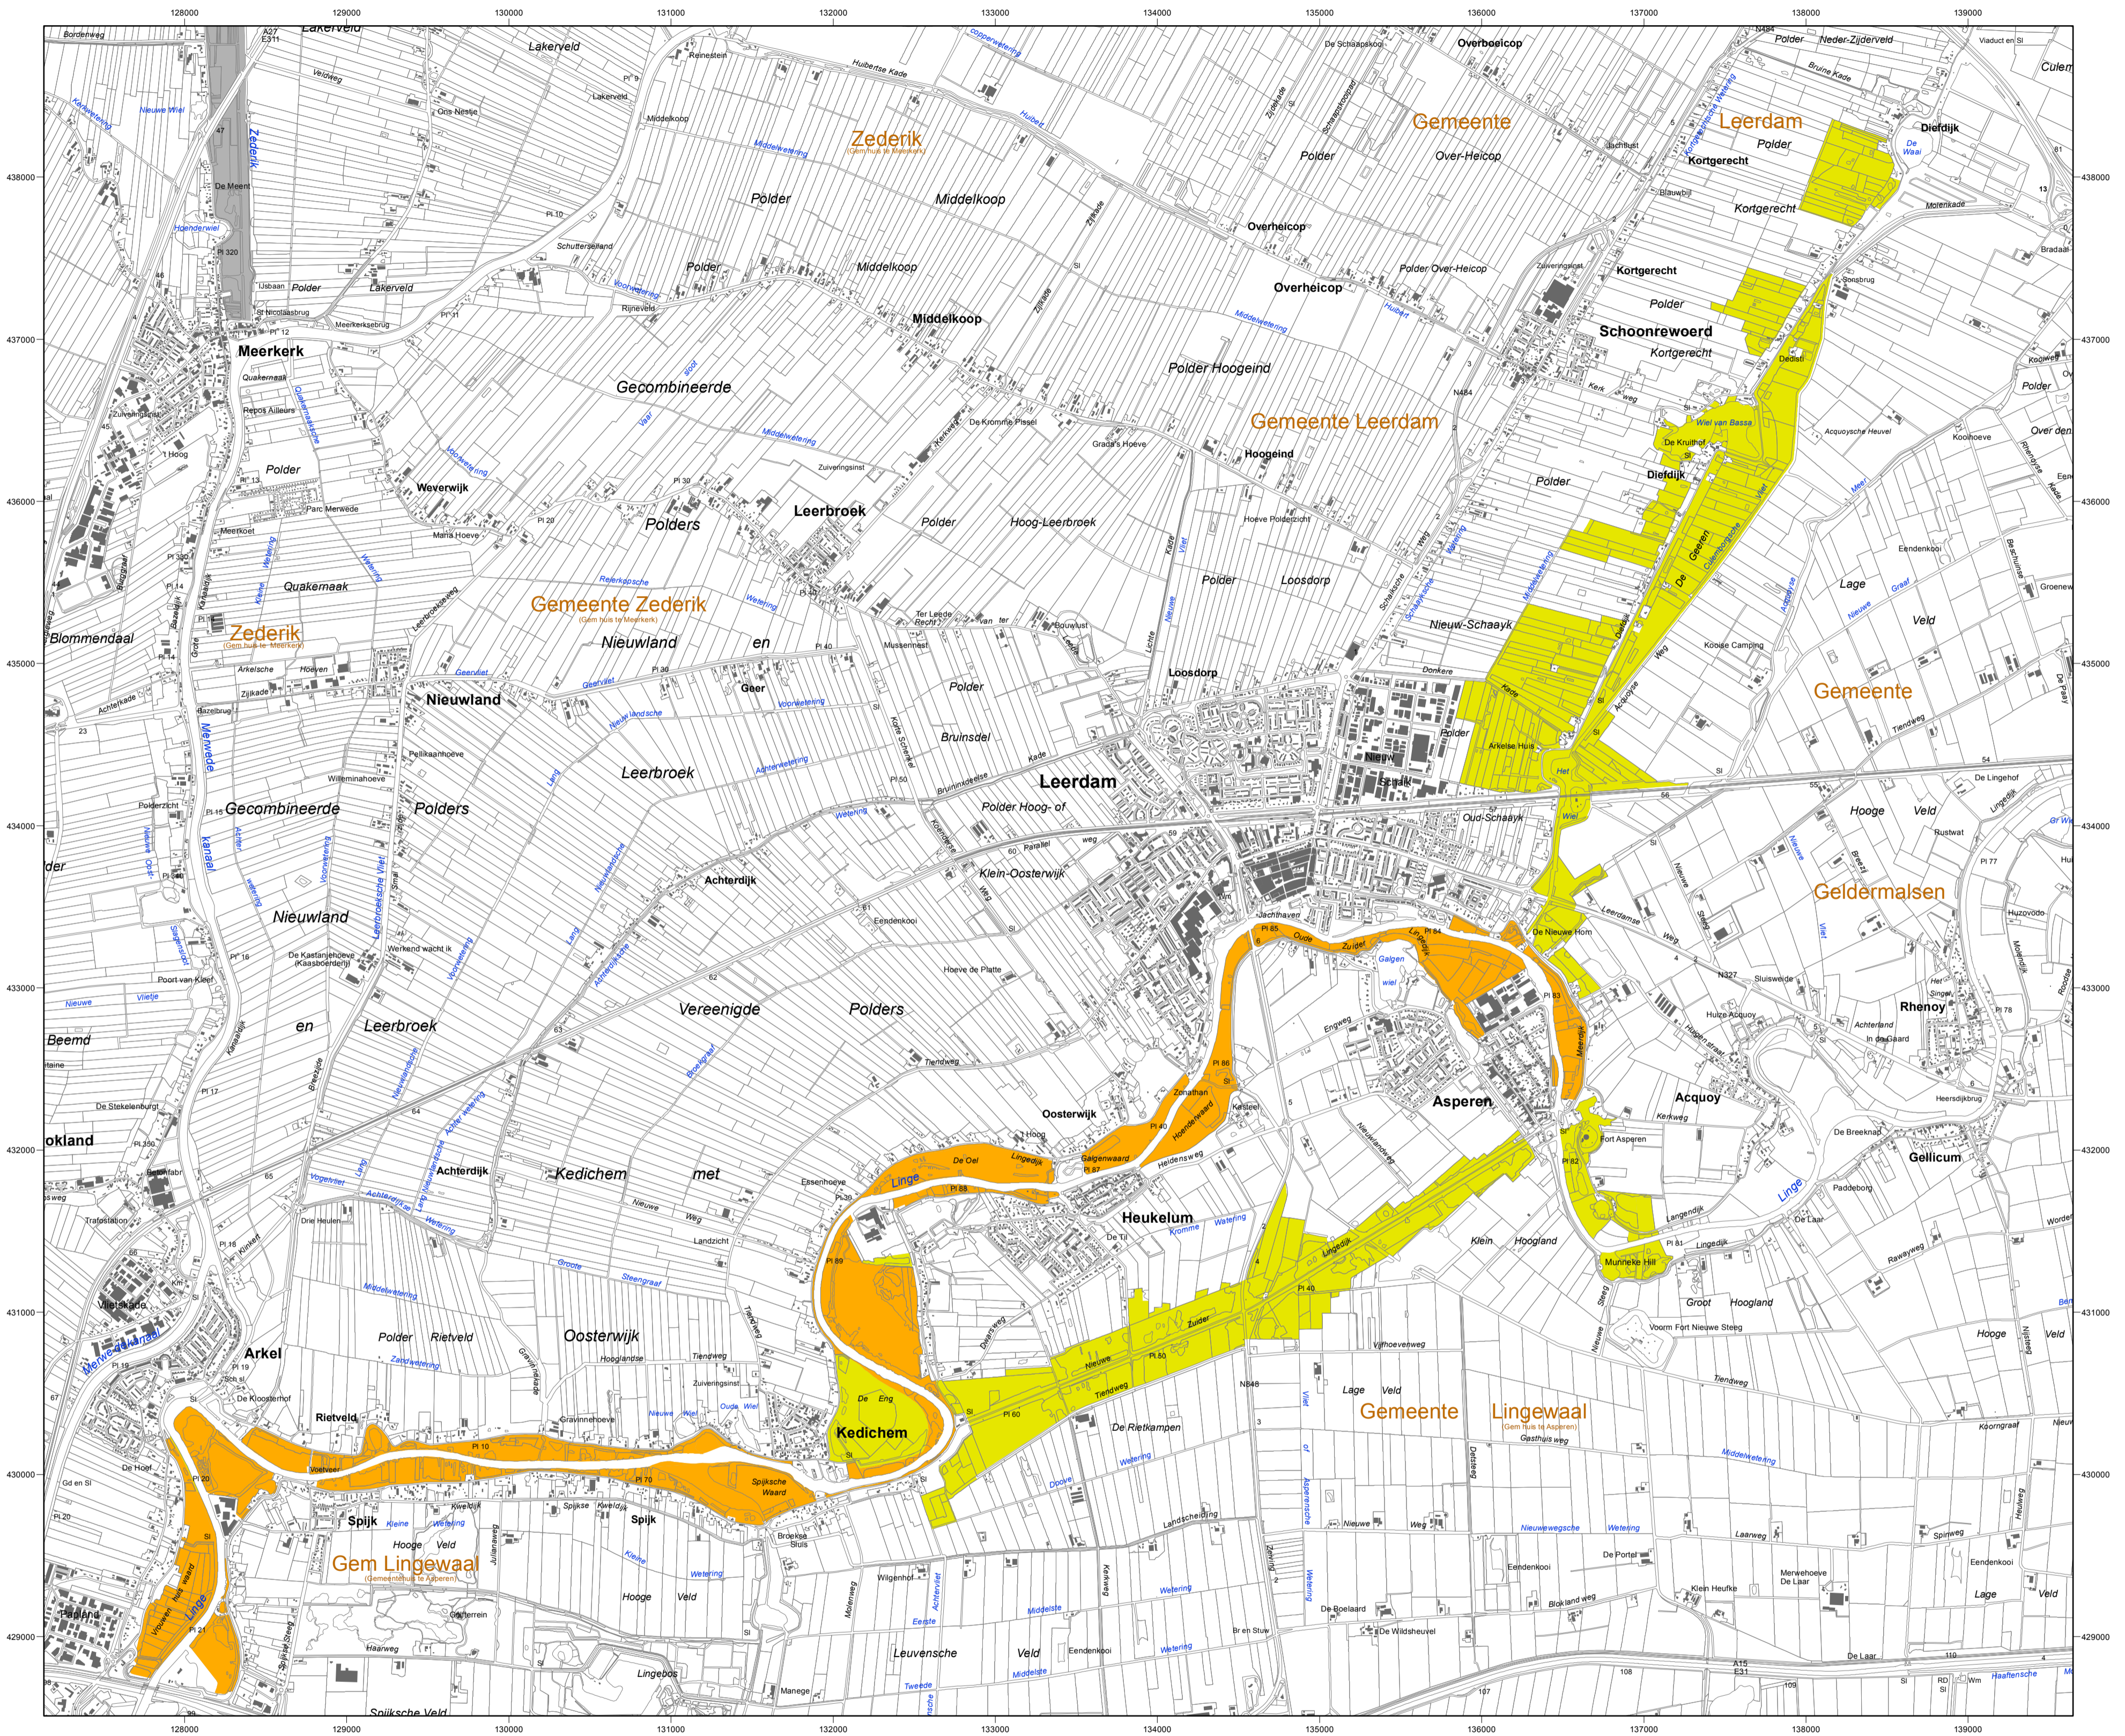

Natura 2000-gebied #70 Lingegebied & Diefdijk-Zuid

 Ministerie van Economische Zaken

 NATURA 2000

Natura 2000-gebied Lingegebied & Diefdijk-Zuid
 Kaart behorende bij aanwijzingsbesluit PDN/2013-070
 tot aanwijzing als speciale beschermingszone onder de Habitatrichtlijn (NL3004007)

Datum kaartproductie: 4-4-2013 16:06:27

 ALTERRA
 WAGENINGEN UR

Er geldt een algemene exclaveringsformule op grond waarvan o.a. bestaande bebouwing en verhardingen meestal geen deel uitmaken van het aangewezen gebied (zie verder Nota van toelichting bij het besluit).

- Legenda**
- HR (469 ha)
 - HR + BN (282 ha)
 - Totale oppervlakte = 751 ha
 - Ander Natura 2000-gebied (indicatief)
 - HR = Habitatrichtlijngebied
 - BN = beschermd natuurmonument

Topografische ondergrond: Copyright © 2013, Dienst voor het kadaster en openbare registers, Apeldoorn.