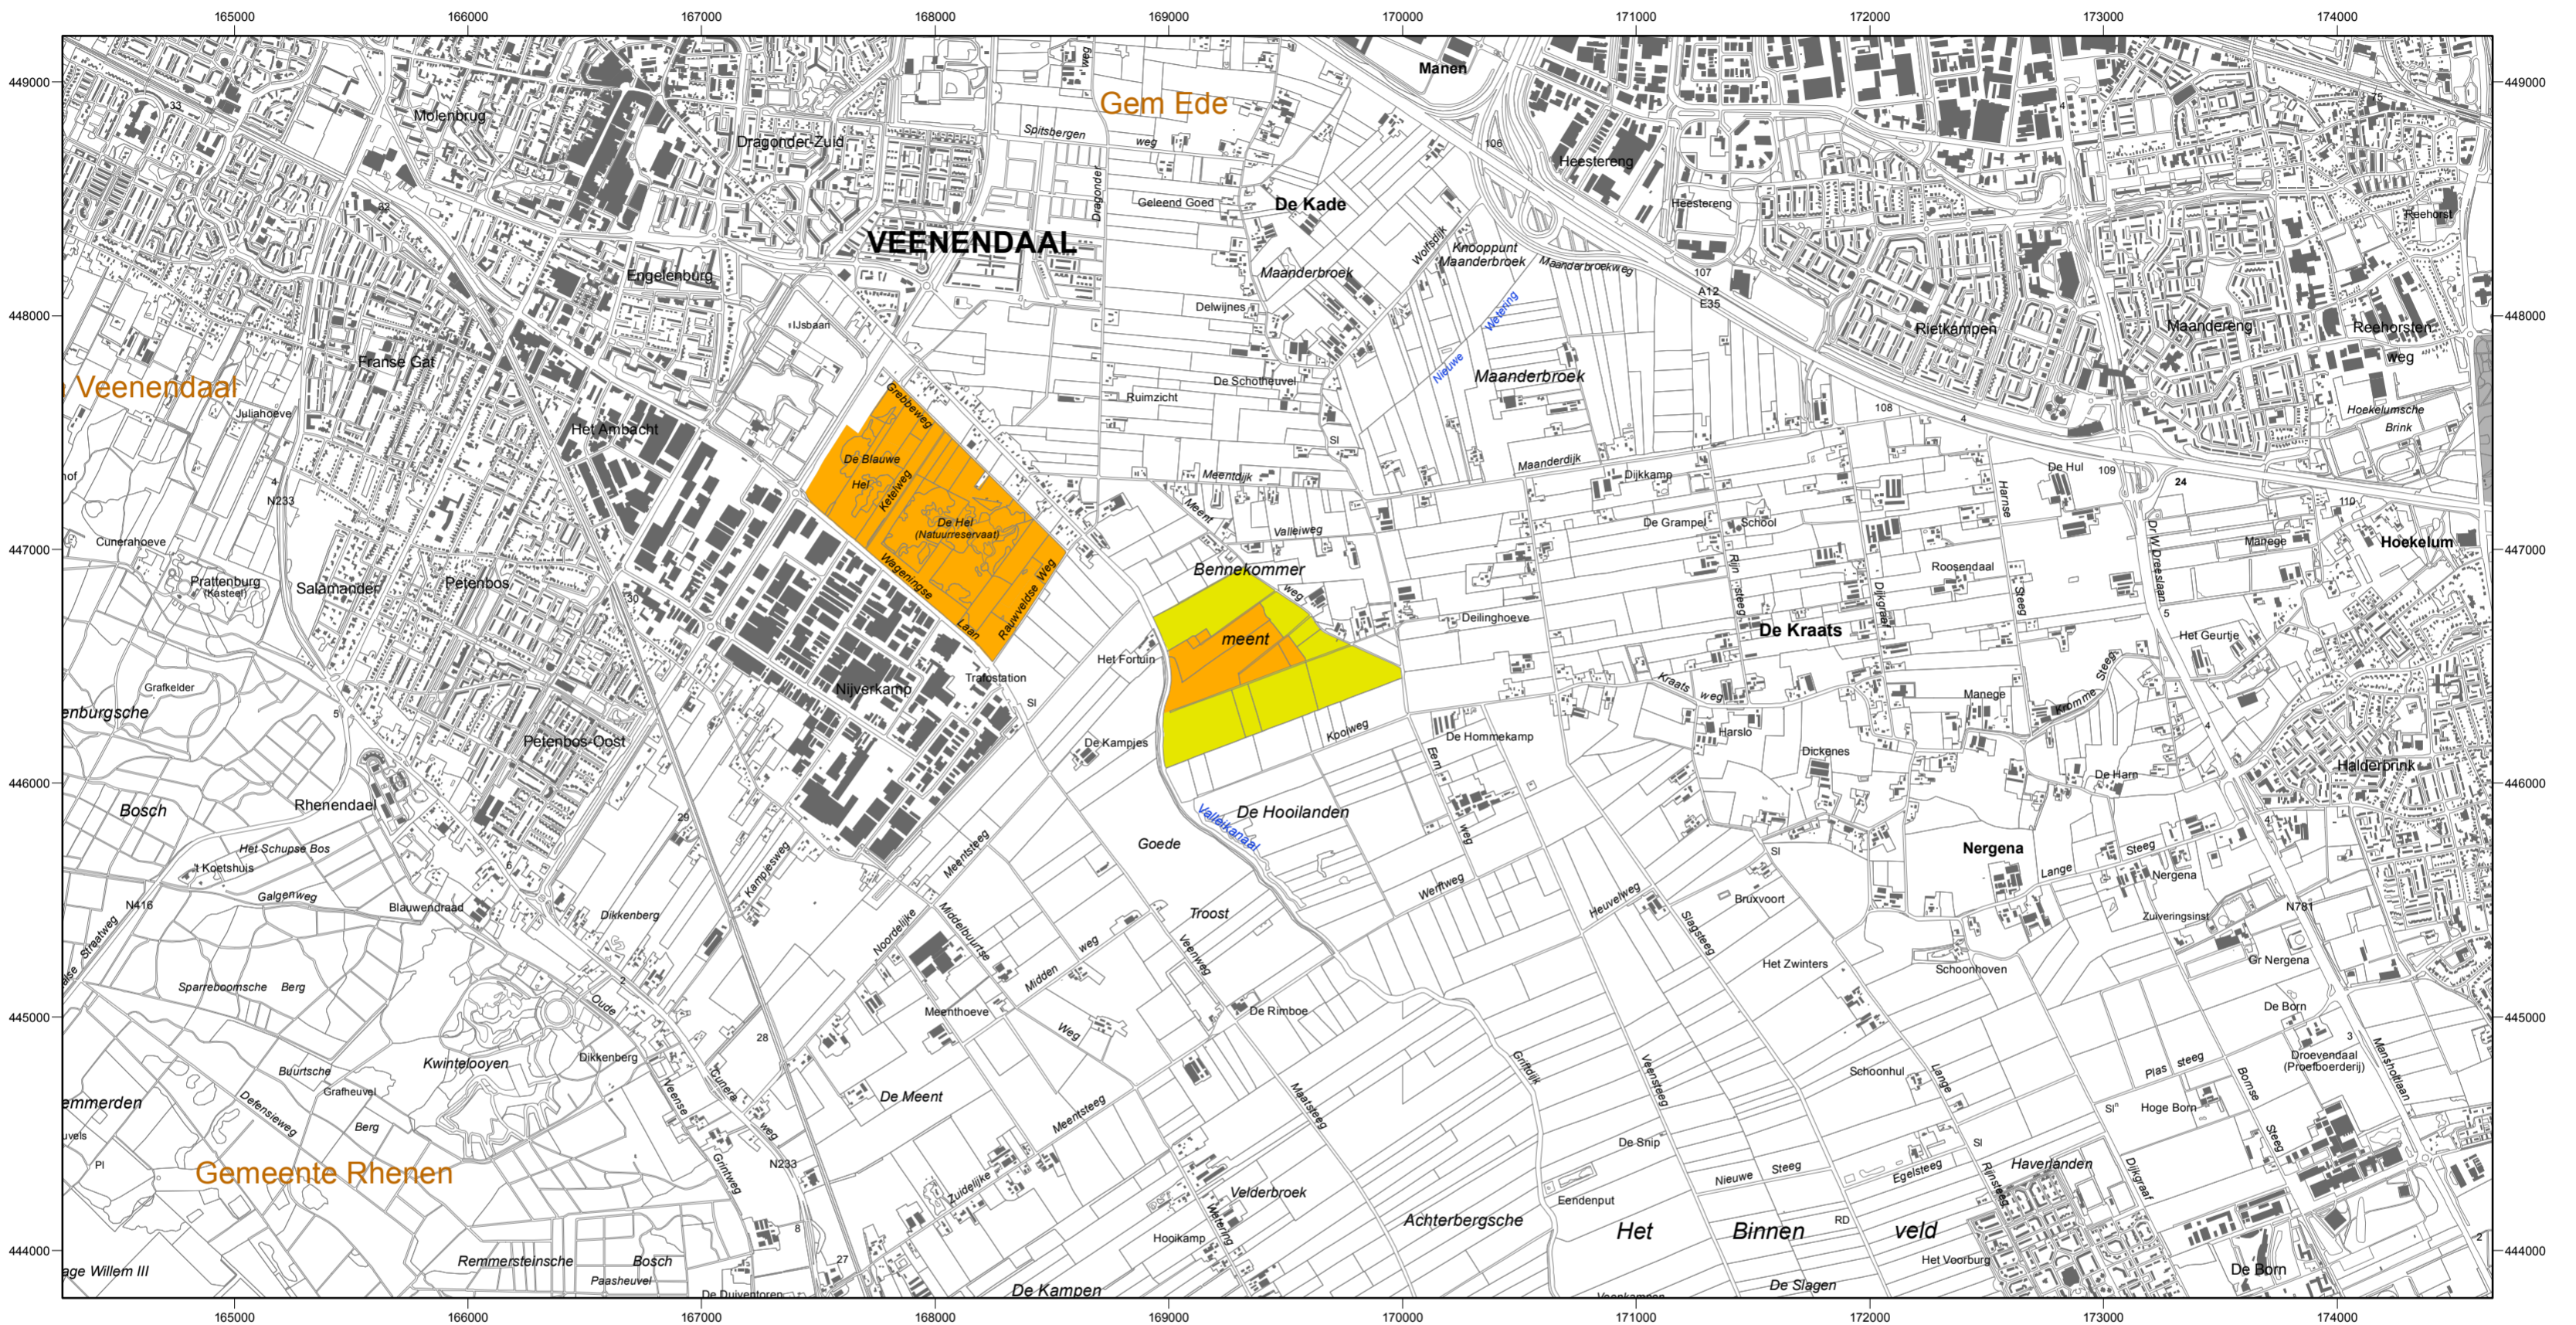

Natura 2000-gebied #65 Binnenveld

Ministerie van Economische Zaken

Natura 2000-gebied Binnenveld
 Kaart behorende bij aanwijzingsbesluit PDN/2013-065
 tot aanwijzing als speciale beschermingszone onder de Habitatrichtlijn (NL2003006)

Datum kaartproductie: 23-5-2013 15:17:47

Er geldt een algemene exclaveringsformule op grond waarvan o.a. bestaande bebouwing en verhardingen meestal geen deel uitmaken van het aangewezen gebied (zie verder Nota van toelichting bij het besluit).

Legenda

- HR (34 ha)
- HR + BN (77 ha)
- Totale oppervlakte = 111 ha
- Ander Natura 2000-gebied (indicatief)
- HR = Habitatrichtlijngebied
- BN = beschermd natuurmonument