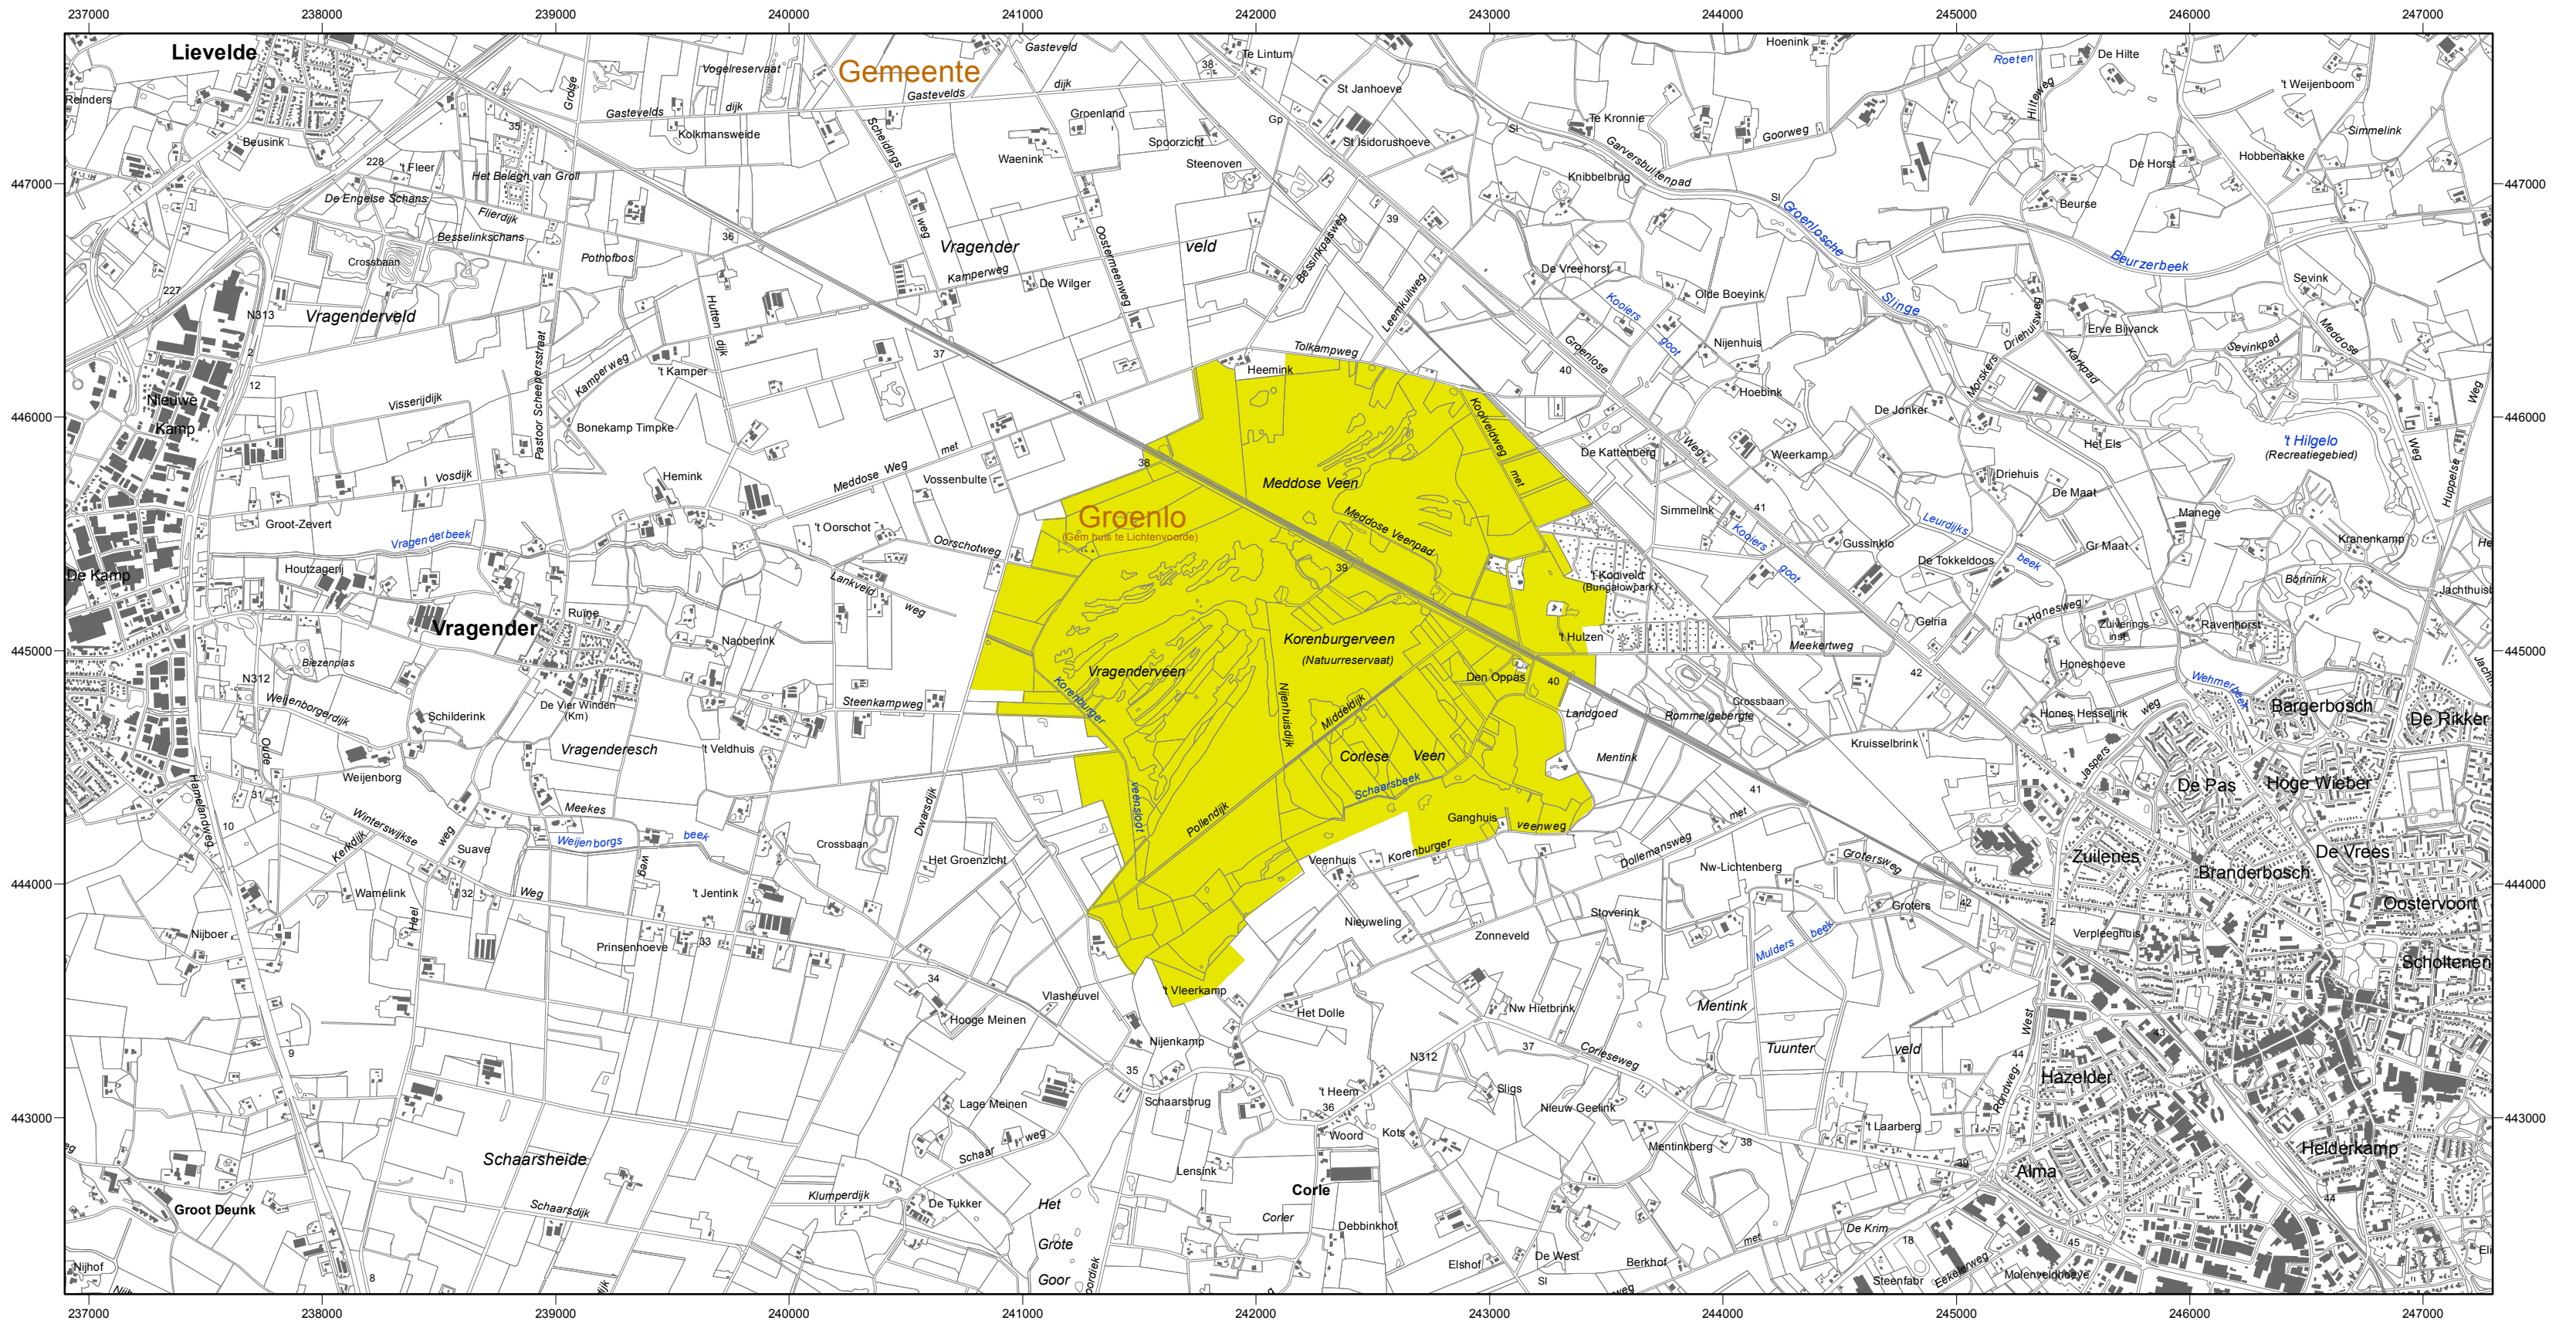

Natura 2000-gebied #61 Korenburgerveen

Ministerie van Economische Zaken

Natura 2000-gebied Korenburgerveen
 Kaart behorende bij aanwijzingsbesluit PDN/2013-061
 tot aanwijzing als speciale beschermingszone onder de Habitatrichtlijn (NL9801072)

Datum kaartproductie: 2-4-2013 10:08:19

Er geldt een algemene exclaveringsformule op grond waarvan o.a. bestaande bebouwing en verhardingen meestal geen deel uitmaken van het aangewezen gebied (zie verder Nota van toelichting bij het besluit).

Legenda

- HR (459 ha)
 - Ander Natura 2000-gebied (indicatief)
- HR = Habitatrichtlijngebied

Topografische ondergrond: Copyright © 2013,
 Dienst voor het kadaster en openbare registers, Apeldoorn.