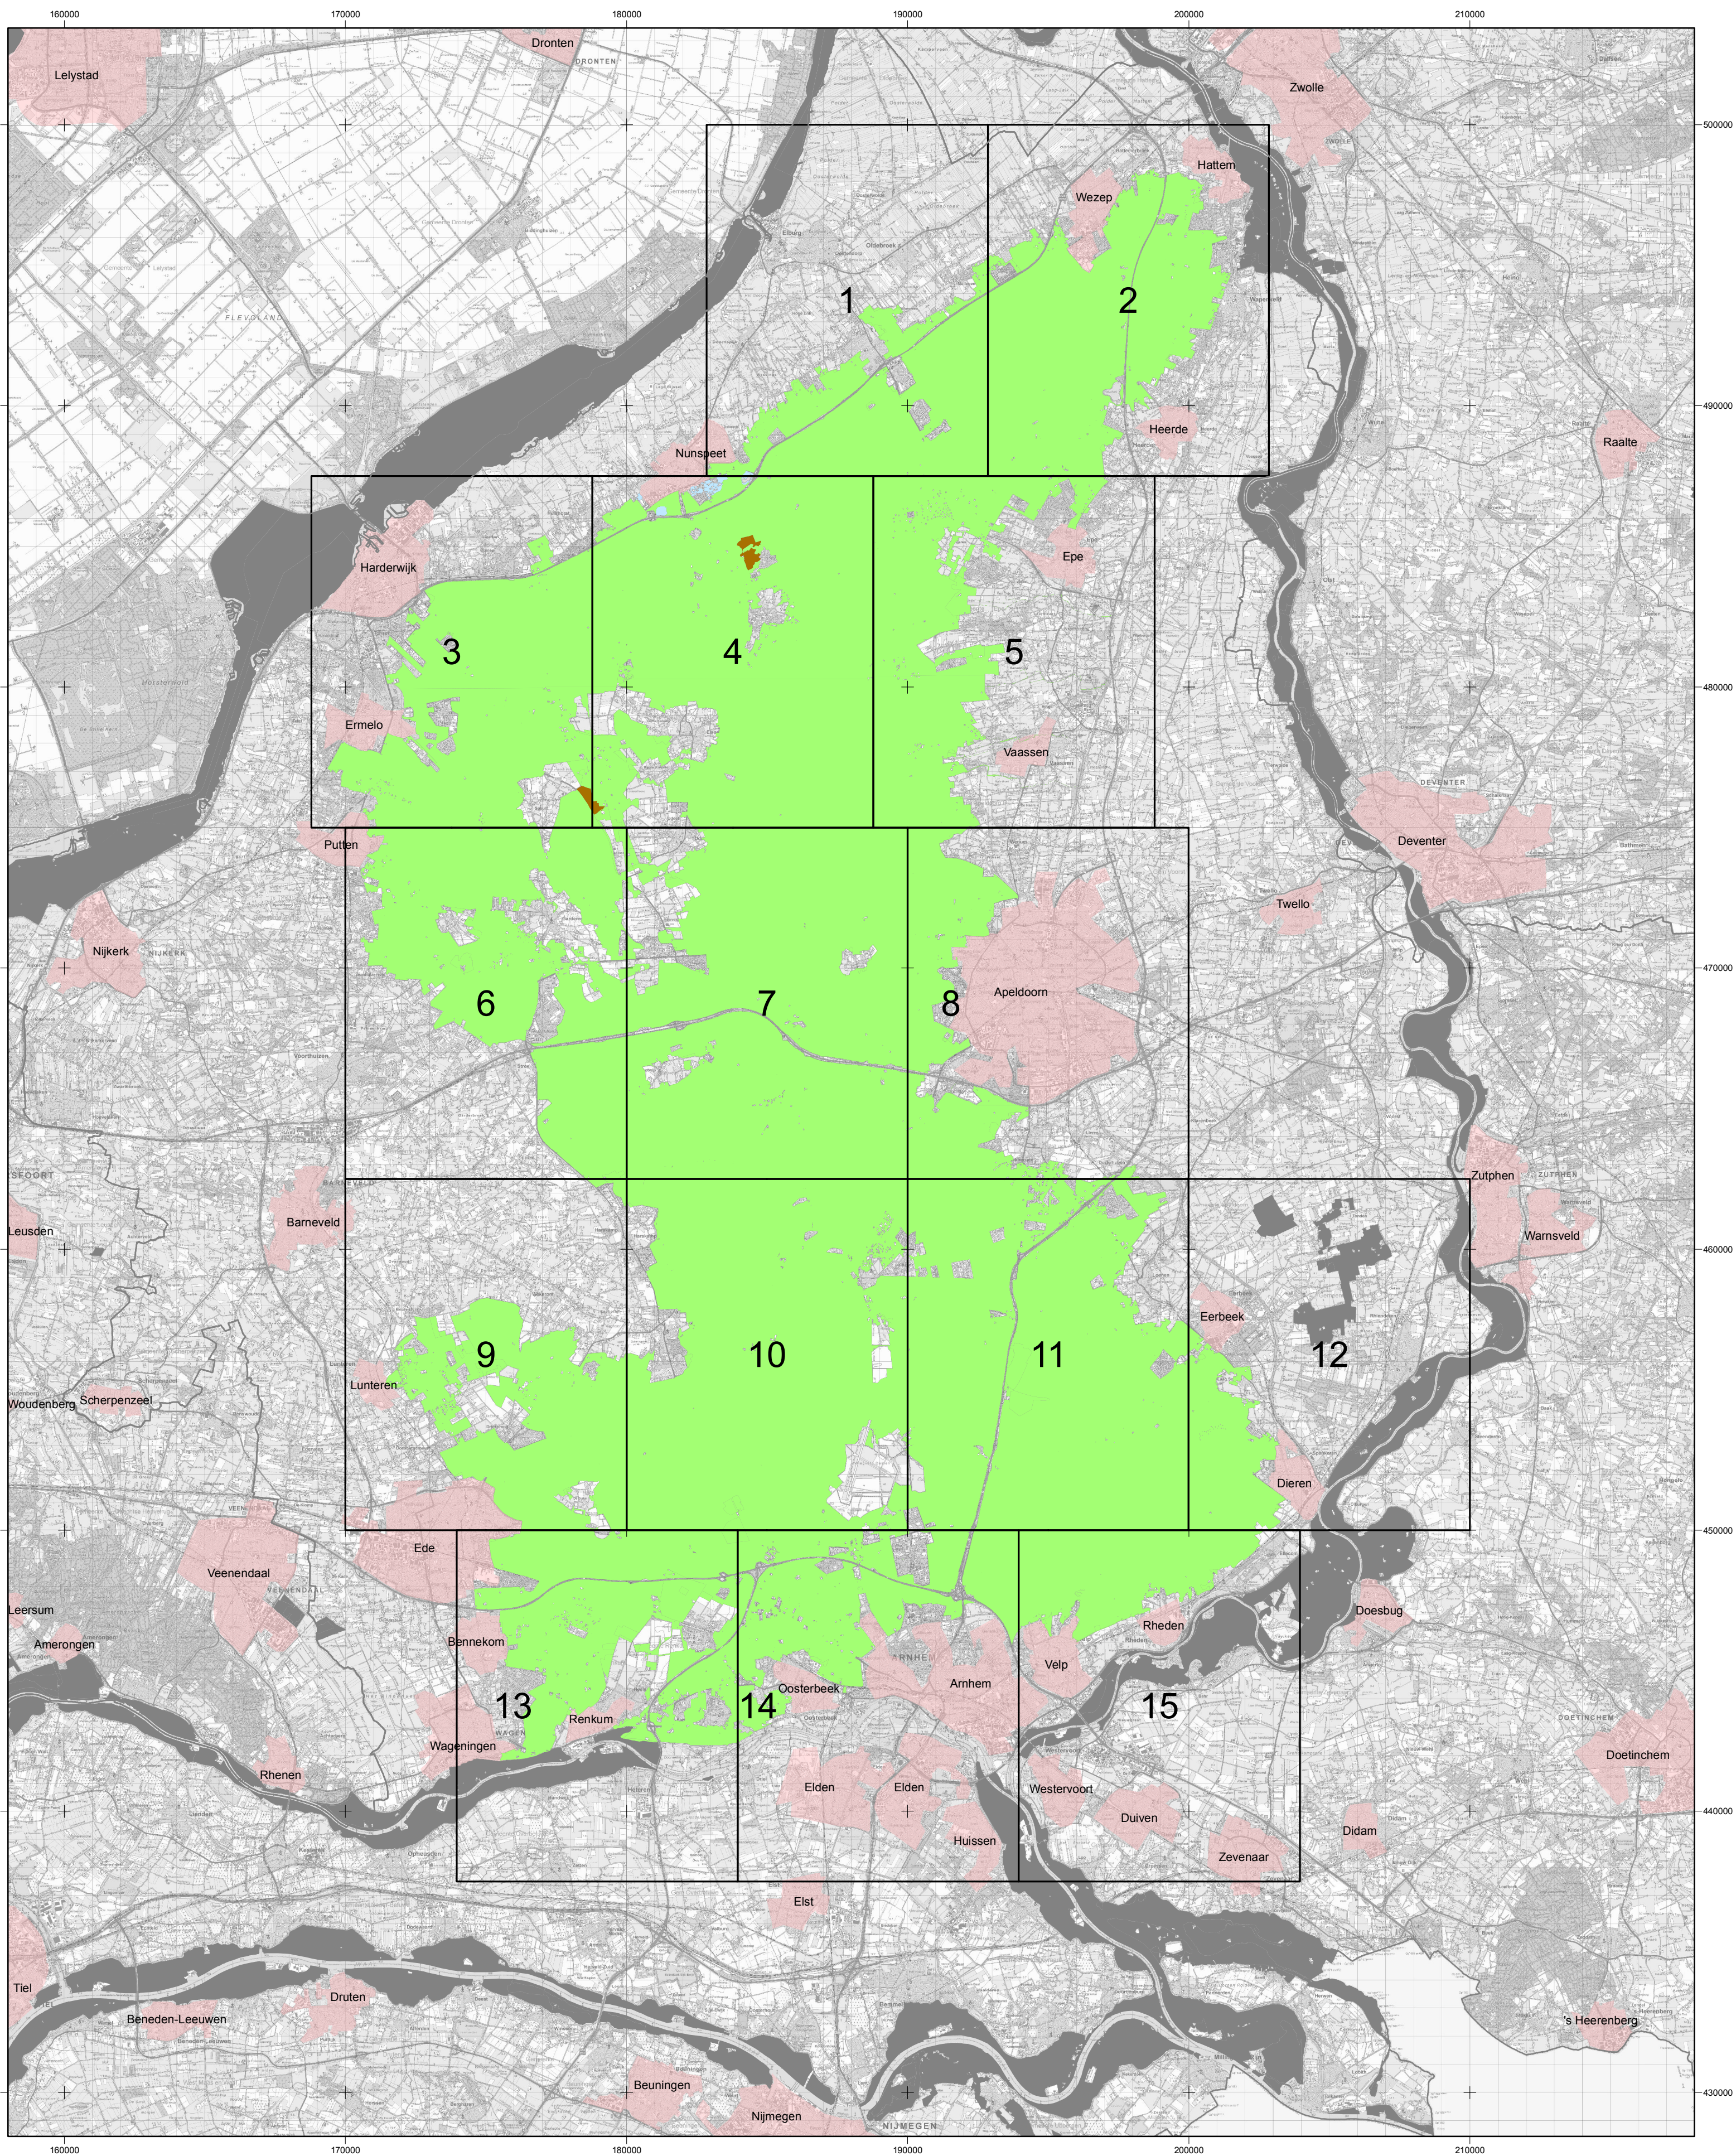

Natura2000-gebied #57 overzicht Veluwe

Natura 2000-gebied Veluwe

Overzichtskaart van de aanwijzing als speciale beschermingszone onder de Habitatrichtlijn (NL9801023) en ter wijziging van het besluit tot aanwijzing als Vogelrichtlijngebied (NL3009017).

Deze kaart maakt geen deel uit van het aanwijzingsbesluit

Datum kaartproductie: 08-09-2016 12:55:23

Er geldt een algemene exclaveringsformule op grond waarvan o.a. bestaande bebouwing en verhardingen meestal geen deel uitmaken van het aangewezen gebied (zie verder Nota van toelichting bij het besluit DN&B/2016-057|057 Veluwe (wijziging), en Nota van toelichting bij het aanwijzingsbesluit PDN/2014-057).

Legenda

- VR (58 ha)
- VR + HR (88289 ha)
- VR + HR + BN (89 ha)
- Totale oppervlakte = 88436 ha
- Ander Natura 2000-gebied (indicatief)
- VR = Vogelrichtlijngebied
- HR = Habitatrichtlijngebied
- BN = beschermd natuurmonument