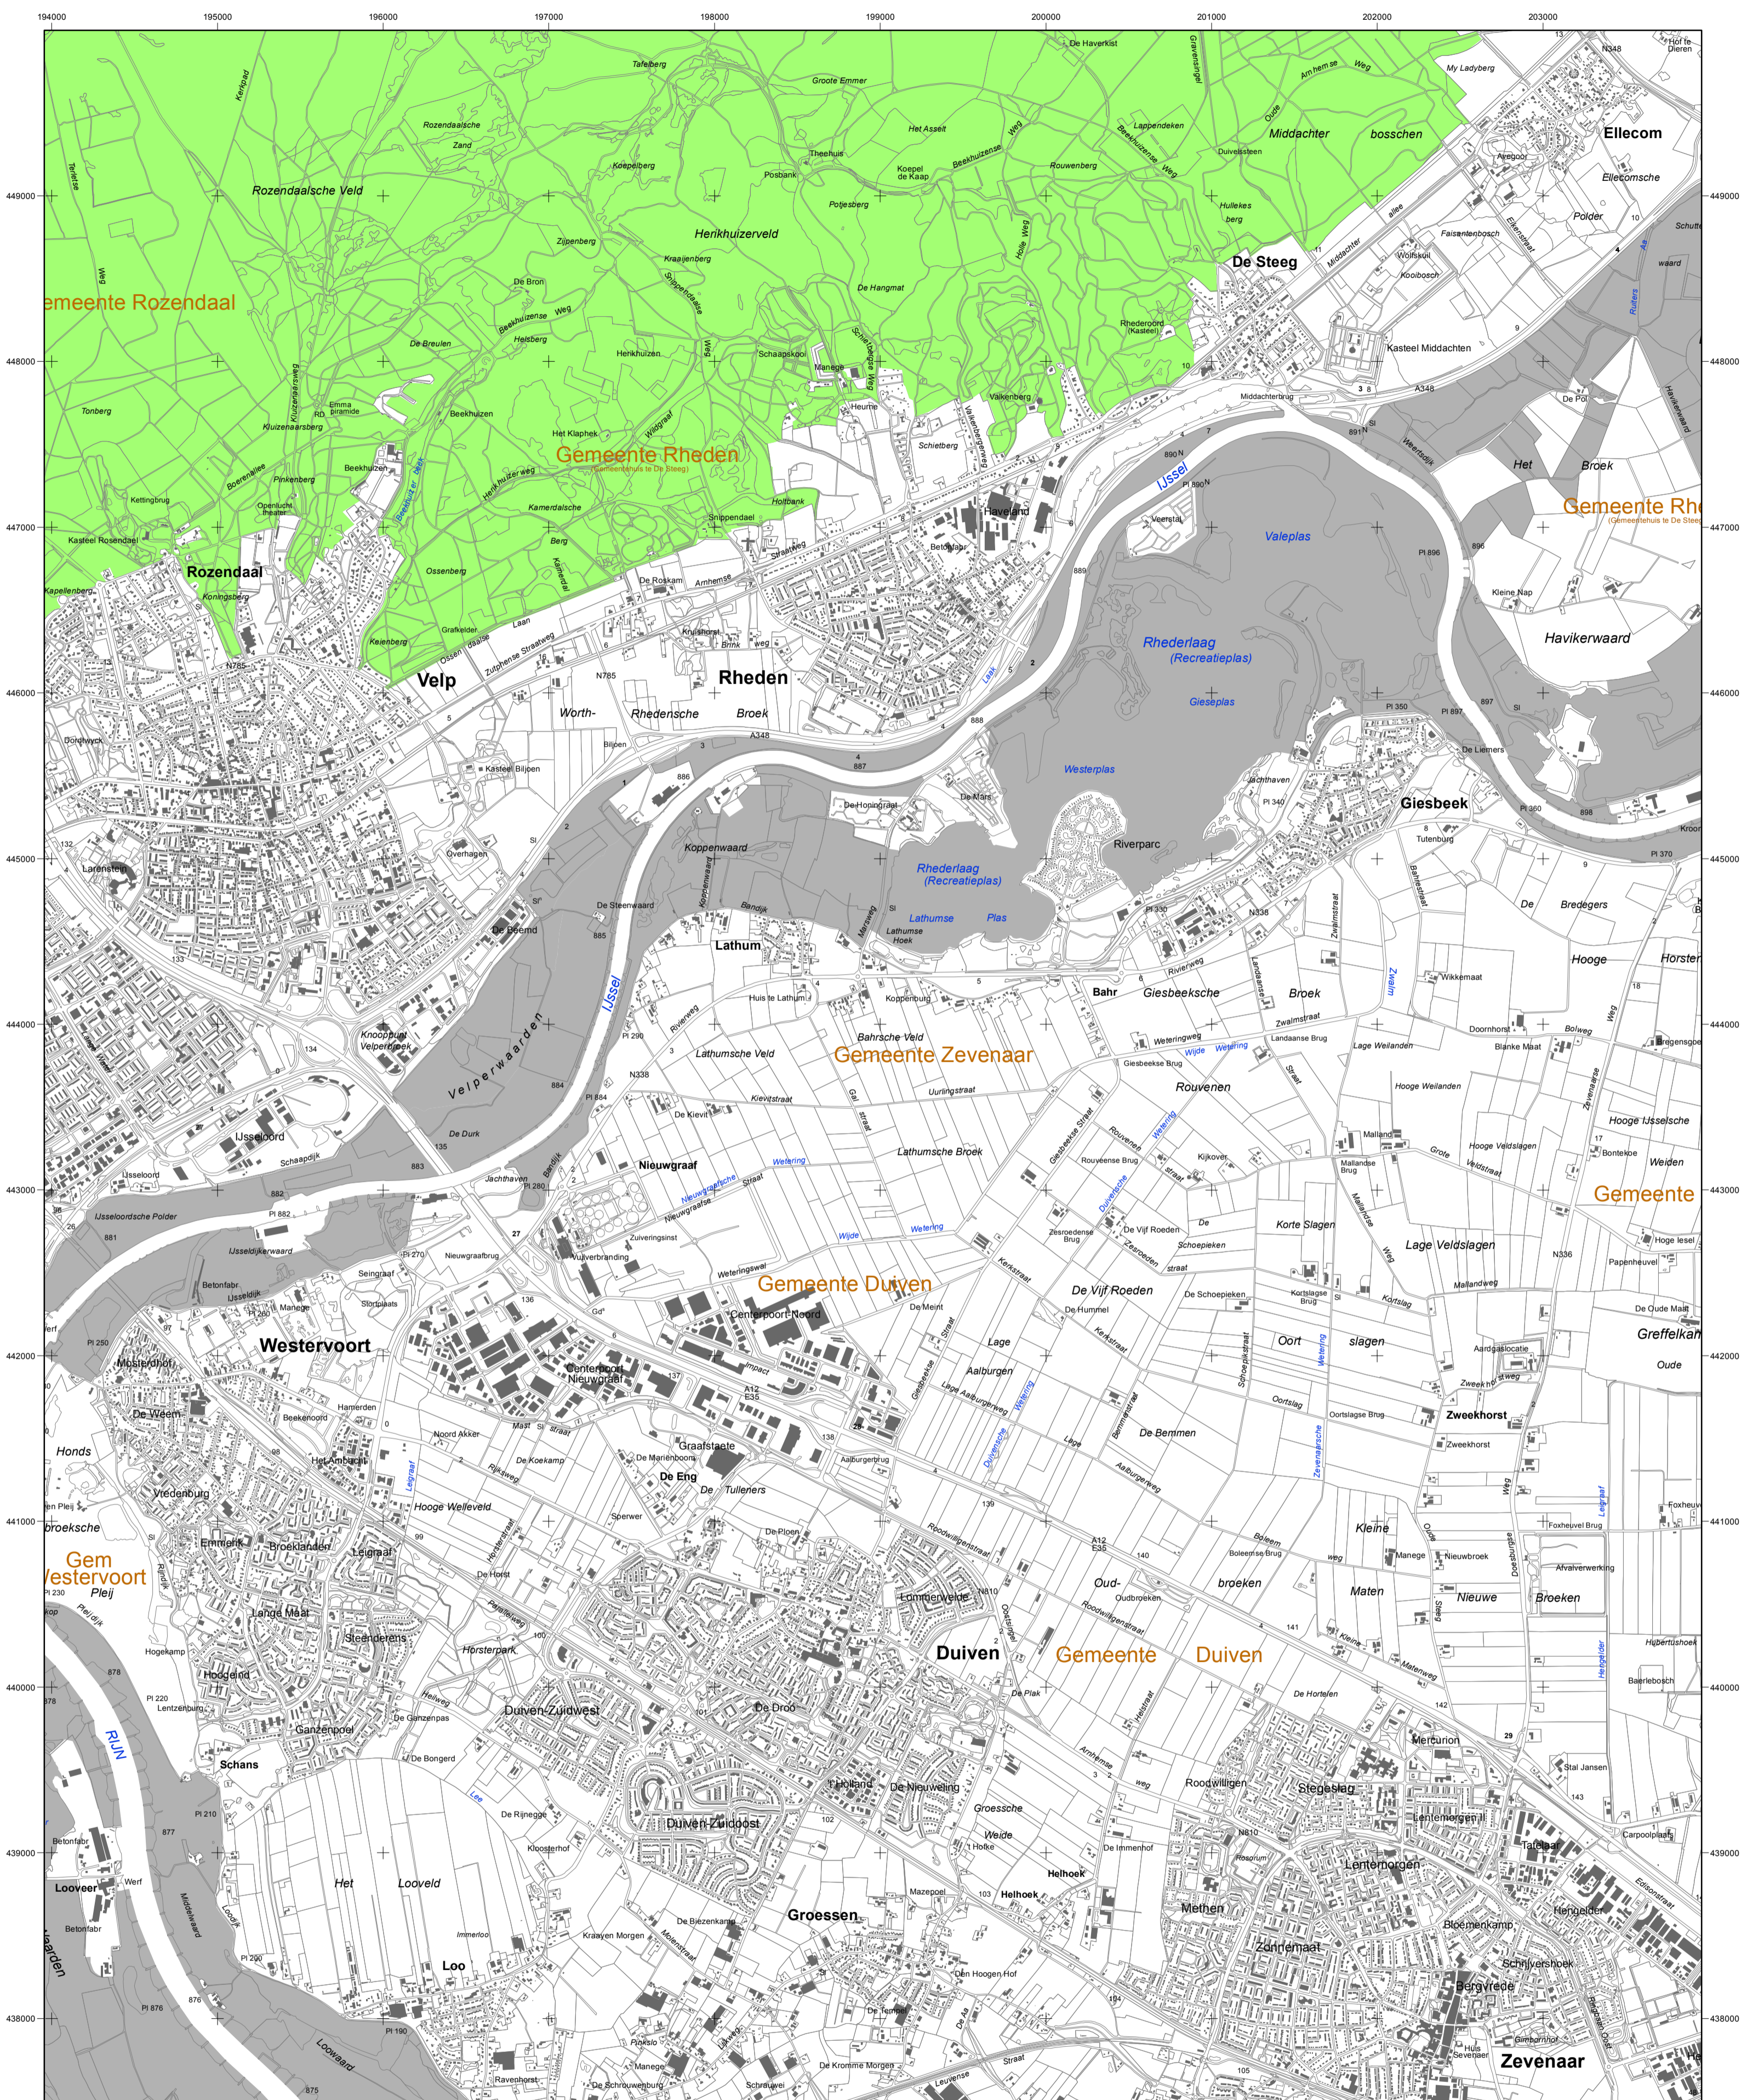

Natura 2000-gebied #57 kaartblad 15 Veluwe

 Ministerie van Economische Zaken

 NATURA 2000

Natura 2000-gebied Veluwe
 Kaart behorende bij aanwijzingsbesluit PDN/2013-057 tot aanwijzing als speciale beschermingszone onder de Habitatrichtlijn (NL9801023) en ter wijziging van het besluit tot aanwijzing als Vogelrichtlijngebied (NL3009017)

Datum kaartproductie: 21-10-2013 11:26:00

 ALTERRA
 WAGENINGEN UR

Er geldt een algemene exclaveringsformule op grond waarvan o.a. bestaande bebouwing en verhardingen meestal geen deel uitmaken van het aangewezen gebied (zie verder Nota van toelichting bij het besluit).

- Legenda**
- VR + HR (88277 ha)
 - VR + HR + BN (89 ha)
 - Totale oppervlakte = 88366 ha
 - Ander Natura 2000-gebied (indicatief)
 - VR = Vogelrichtlijngebied
 - HR = Habitatrichtlijngebied
 - BN = beschermd natuurmonument

Topografische ondergrond: Copyright © 2013, Dienst voor het kadaster en openbare registers, Apeldoorn