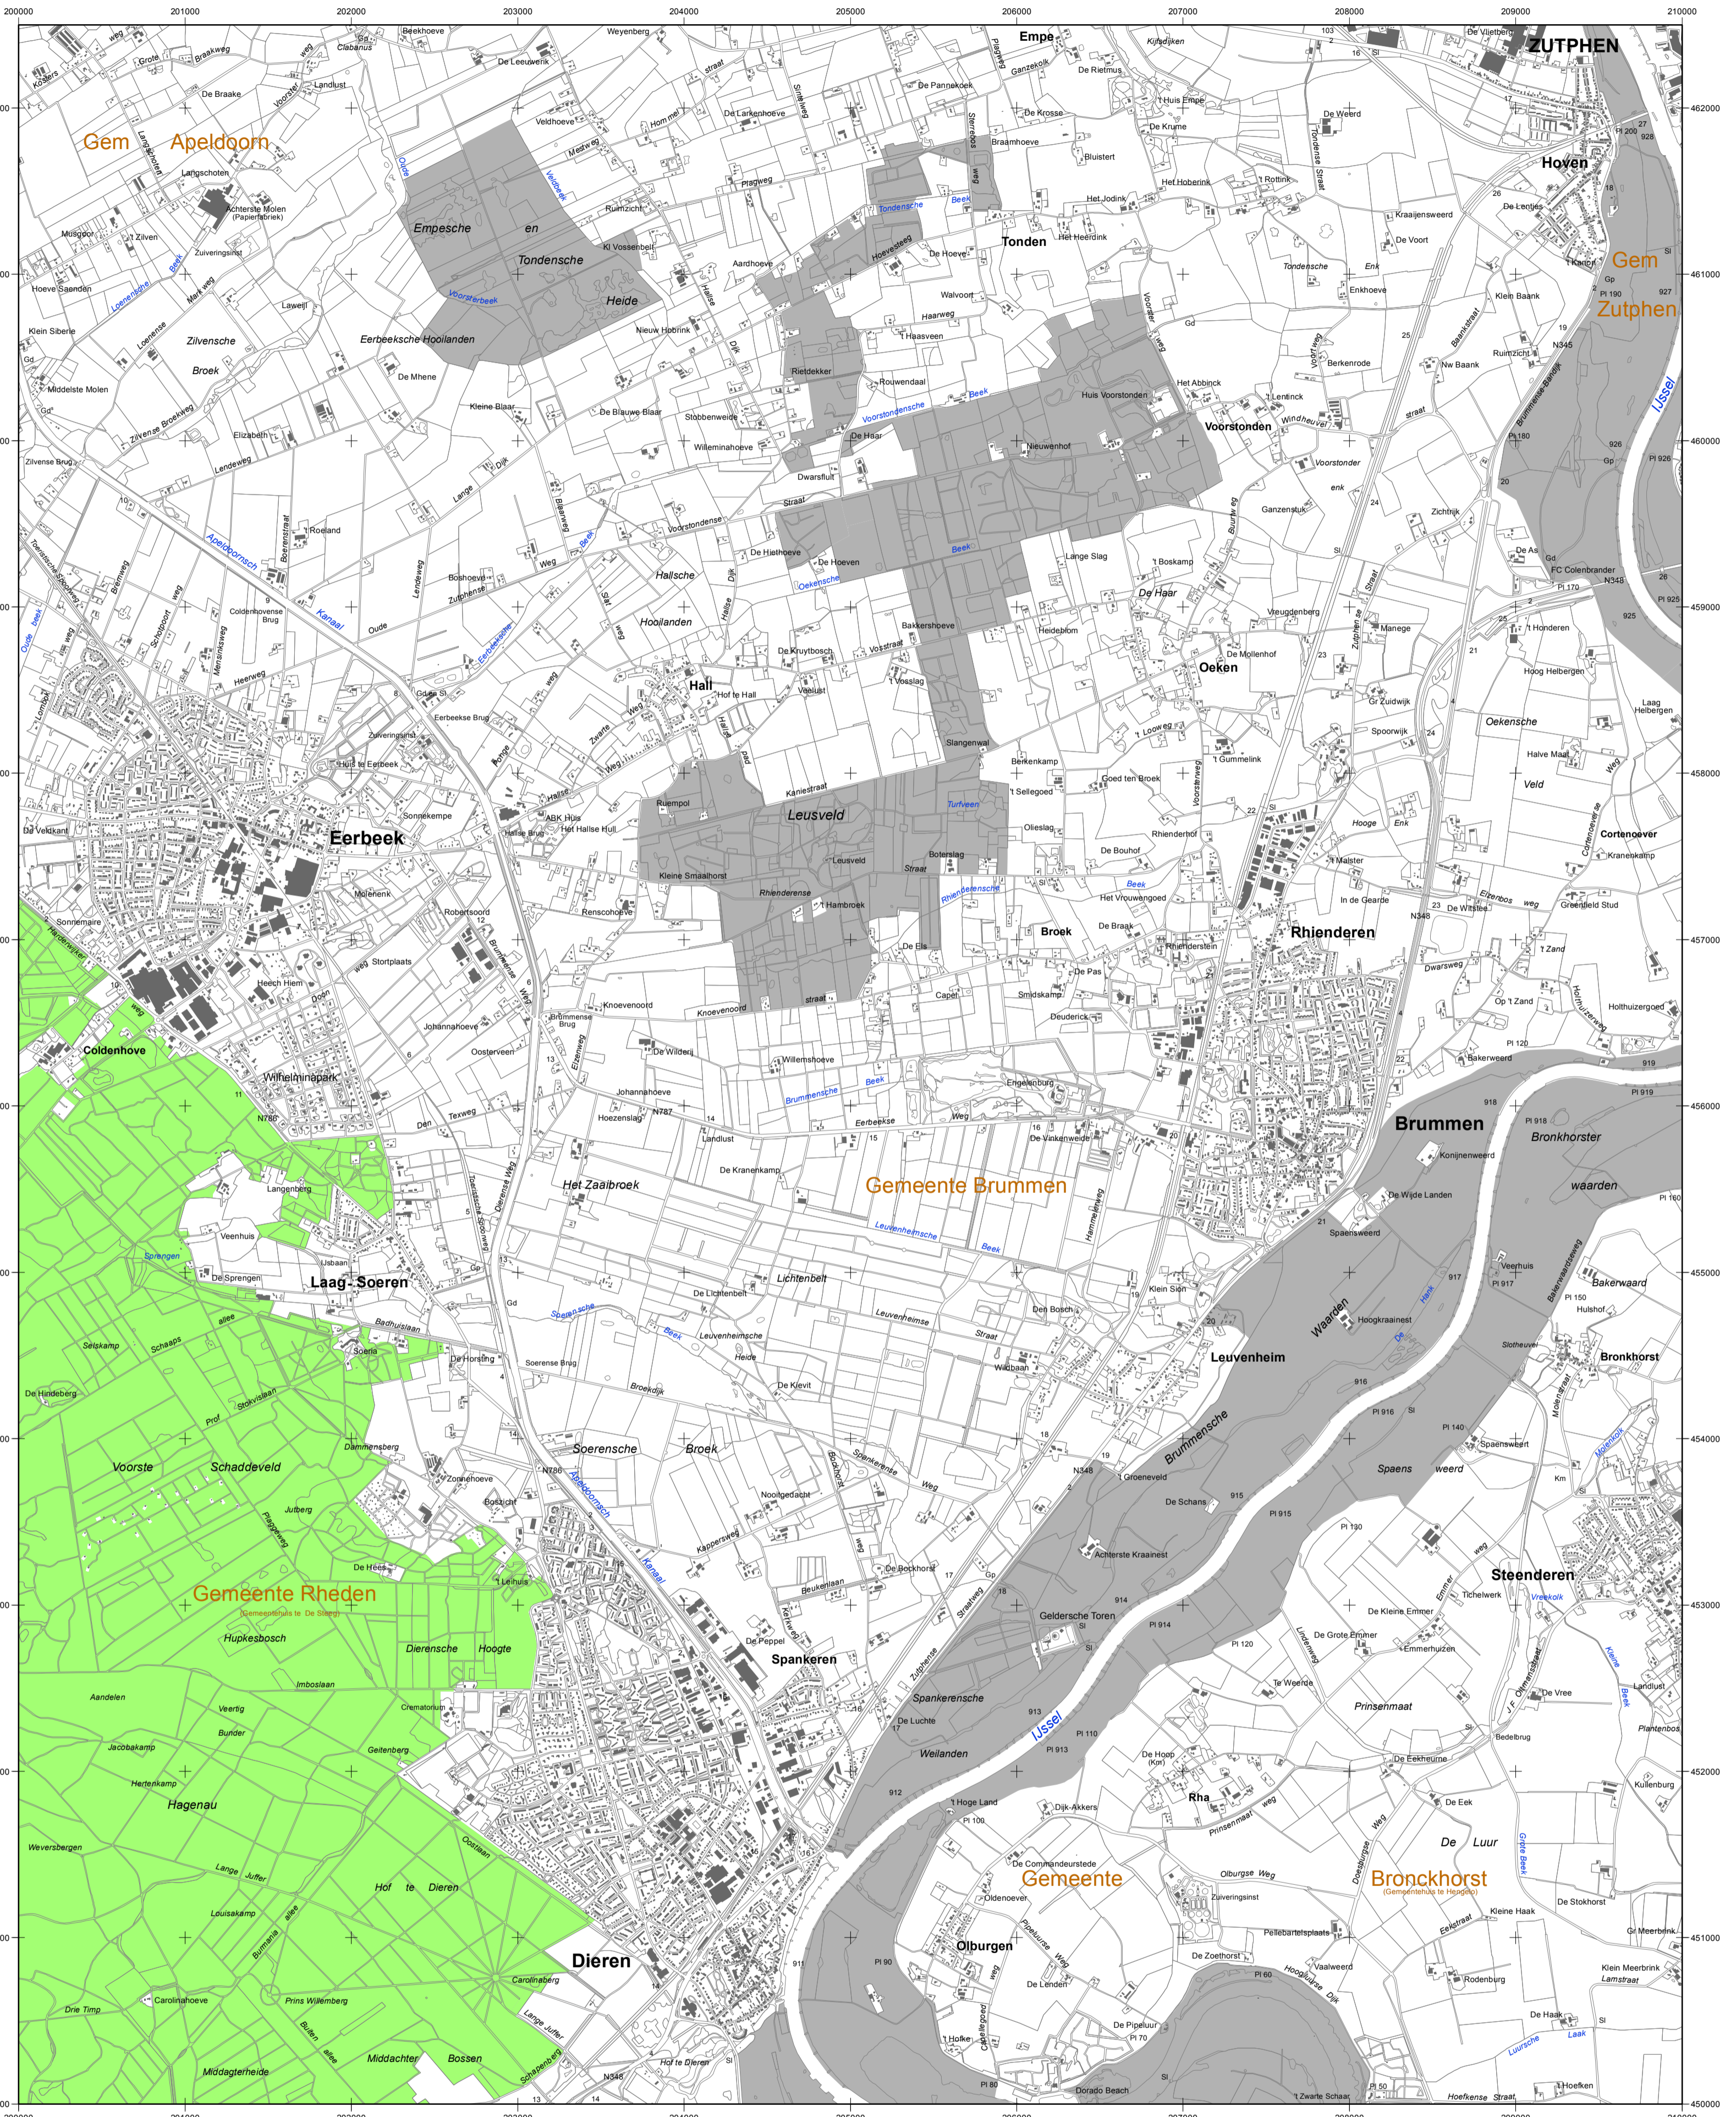

Natura 2000-gebied #57 kaartblad 12 Veluwe

 Ministerie van Economische Zaken

 NATURA 2000

Natura 2000-gebied Veluwe
 Kaart behorende bij aanwijzingsbesluit PDN/2013-057 tot aanwijzing als speciale beschermingszone onder de Habitatrichtlijn (NL9801023) en ter wijziging van het besluit tot aanwijzing als Vogelrichtlijngebied (NL3009017)

Datum kaartproductie: 21-10-2013 11:24:35

 ALTERRA
 WAGENINGEN UR

Er geldt een algemene exclaveringsformule op grond waarvan o.a. bestaande bebouwing en verhardingen meestal geen deel uitmaken van het aangewezen gebied (zie verder Nota van toelichting bij het besluit).

- Legenda**
- VR + HR (88277 ha)
 - VR + HR + BN (89 ha)
 - Totale oppervlakte = 88366 ha
 - Ander Natura 2000-gebied (indicatief)
 - VR = Vogelrichtlijngebied
 - HR = Habitatrichtlijngebied
 - BN = beschermd natuurmonument

Topografische ondergrond: Copyright © 2013, Dienst voor het kadaster en openbare registers, Apeldoorn