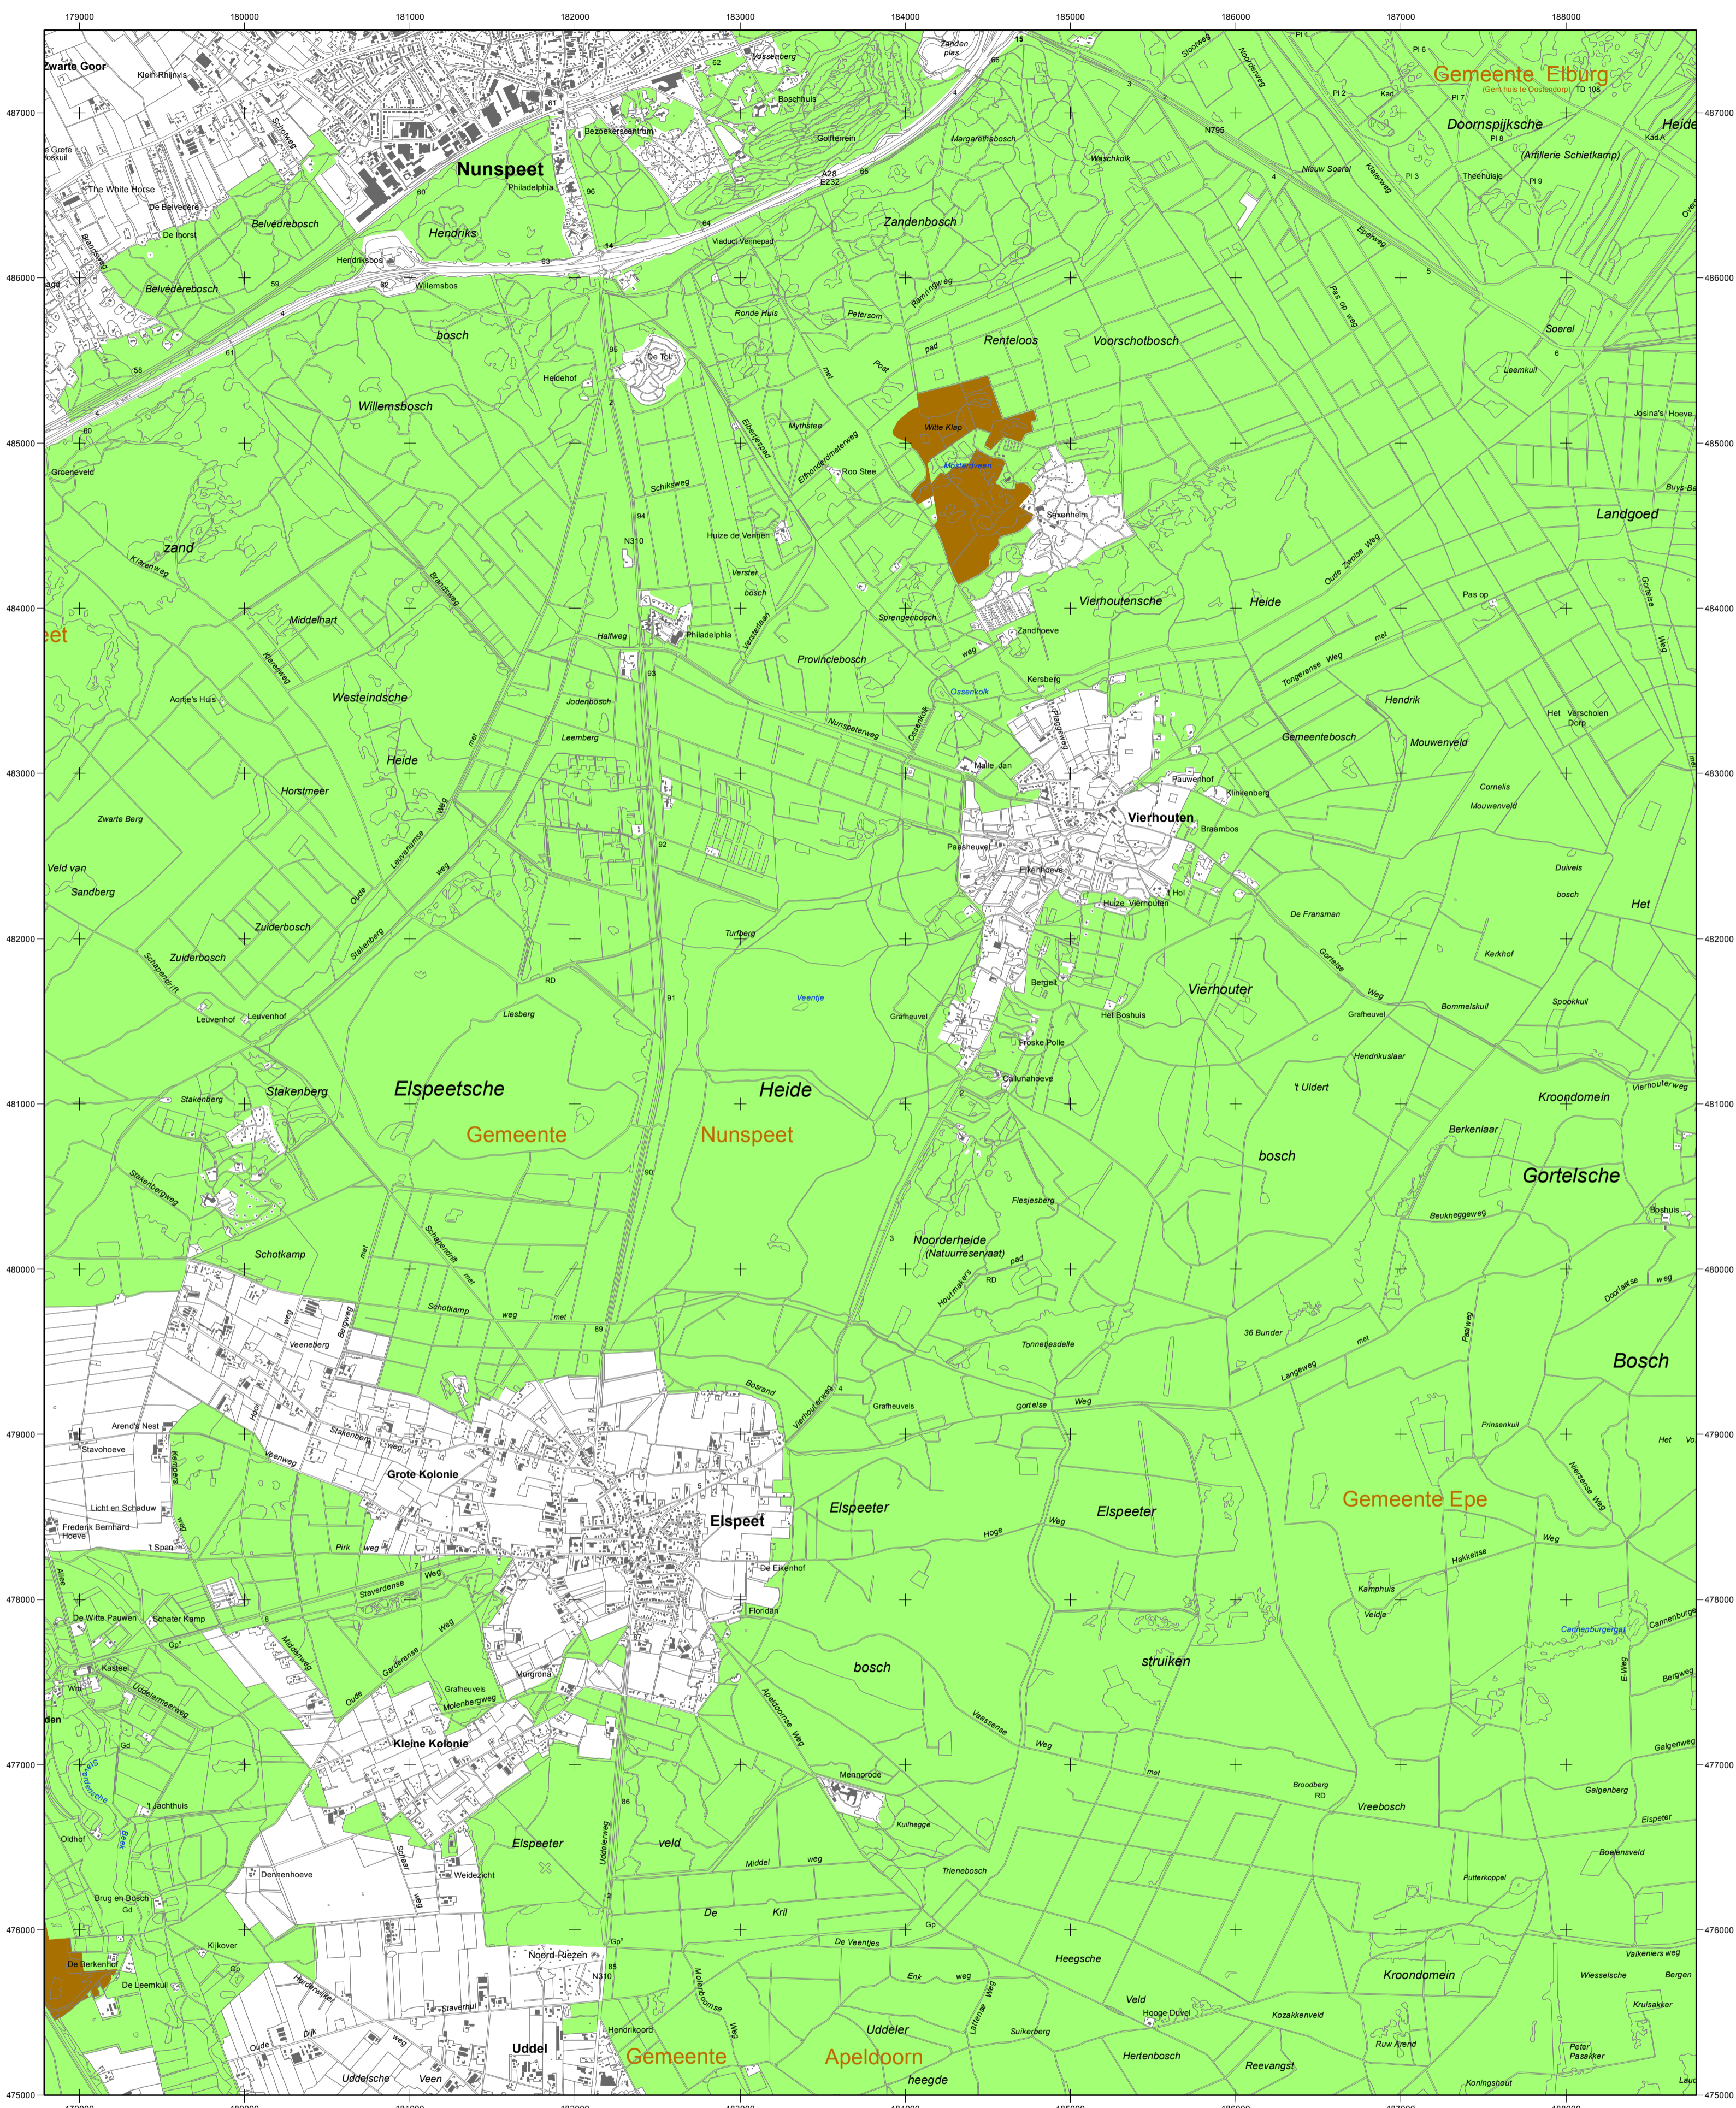

# Natura 2000-gebied #57 kaartblad 4 Veluwe

 Ministerie van Economische Zaken

**Natura 2000-gebied Veluwe**  
 Kaart behorende bij aanwijzingsbesluit PDN/2013-057 tot aanwijzing als speciale beschermingszone onder de Habitatrichtlijn (NL9801023) en ter wijziging van het besluit tot aanwijzing als Vogelrichtlijngebied (NL3009017)

Datum kaartproductie: 21-10-2013 11:21:22

**ALTERRA**  
 WAGENINGEN UR

Er geldt een algemene exclaveringsformule op grond waarvan o.a. bestaande bebouwing en verhardingen meestal geen deel uitmaken van het aangewezen gebied (zie verder Nota van toelichting bij het besluit).

- Legenda**
- VR + HR (88277 ha)
  - VR + HR + BN (89 ha)
  - Totale oppervlakte = 88366 ha
  - Ander Natura 2000-gebied (indicatief)
  - VR = Vogelrichtlijngebied
  - HR = Habitatrichtlijngebied
  - BN = beschermd natuurmonument

Topografische ondergrond: Copyright © 2013, Dienst voor het kadaster en openbare registers, Apeldoorn