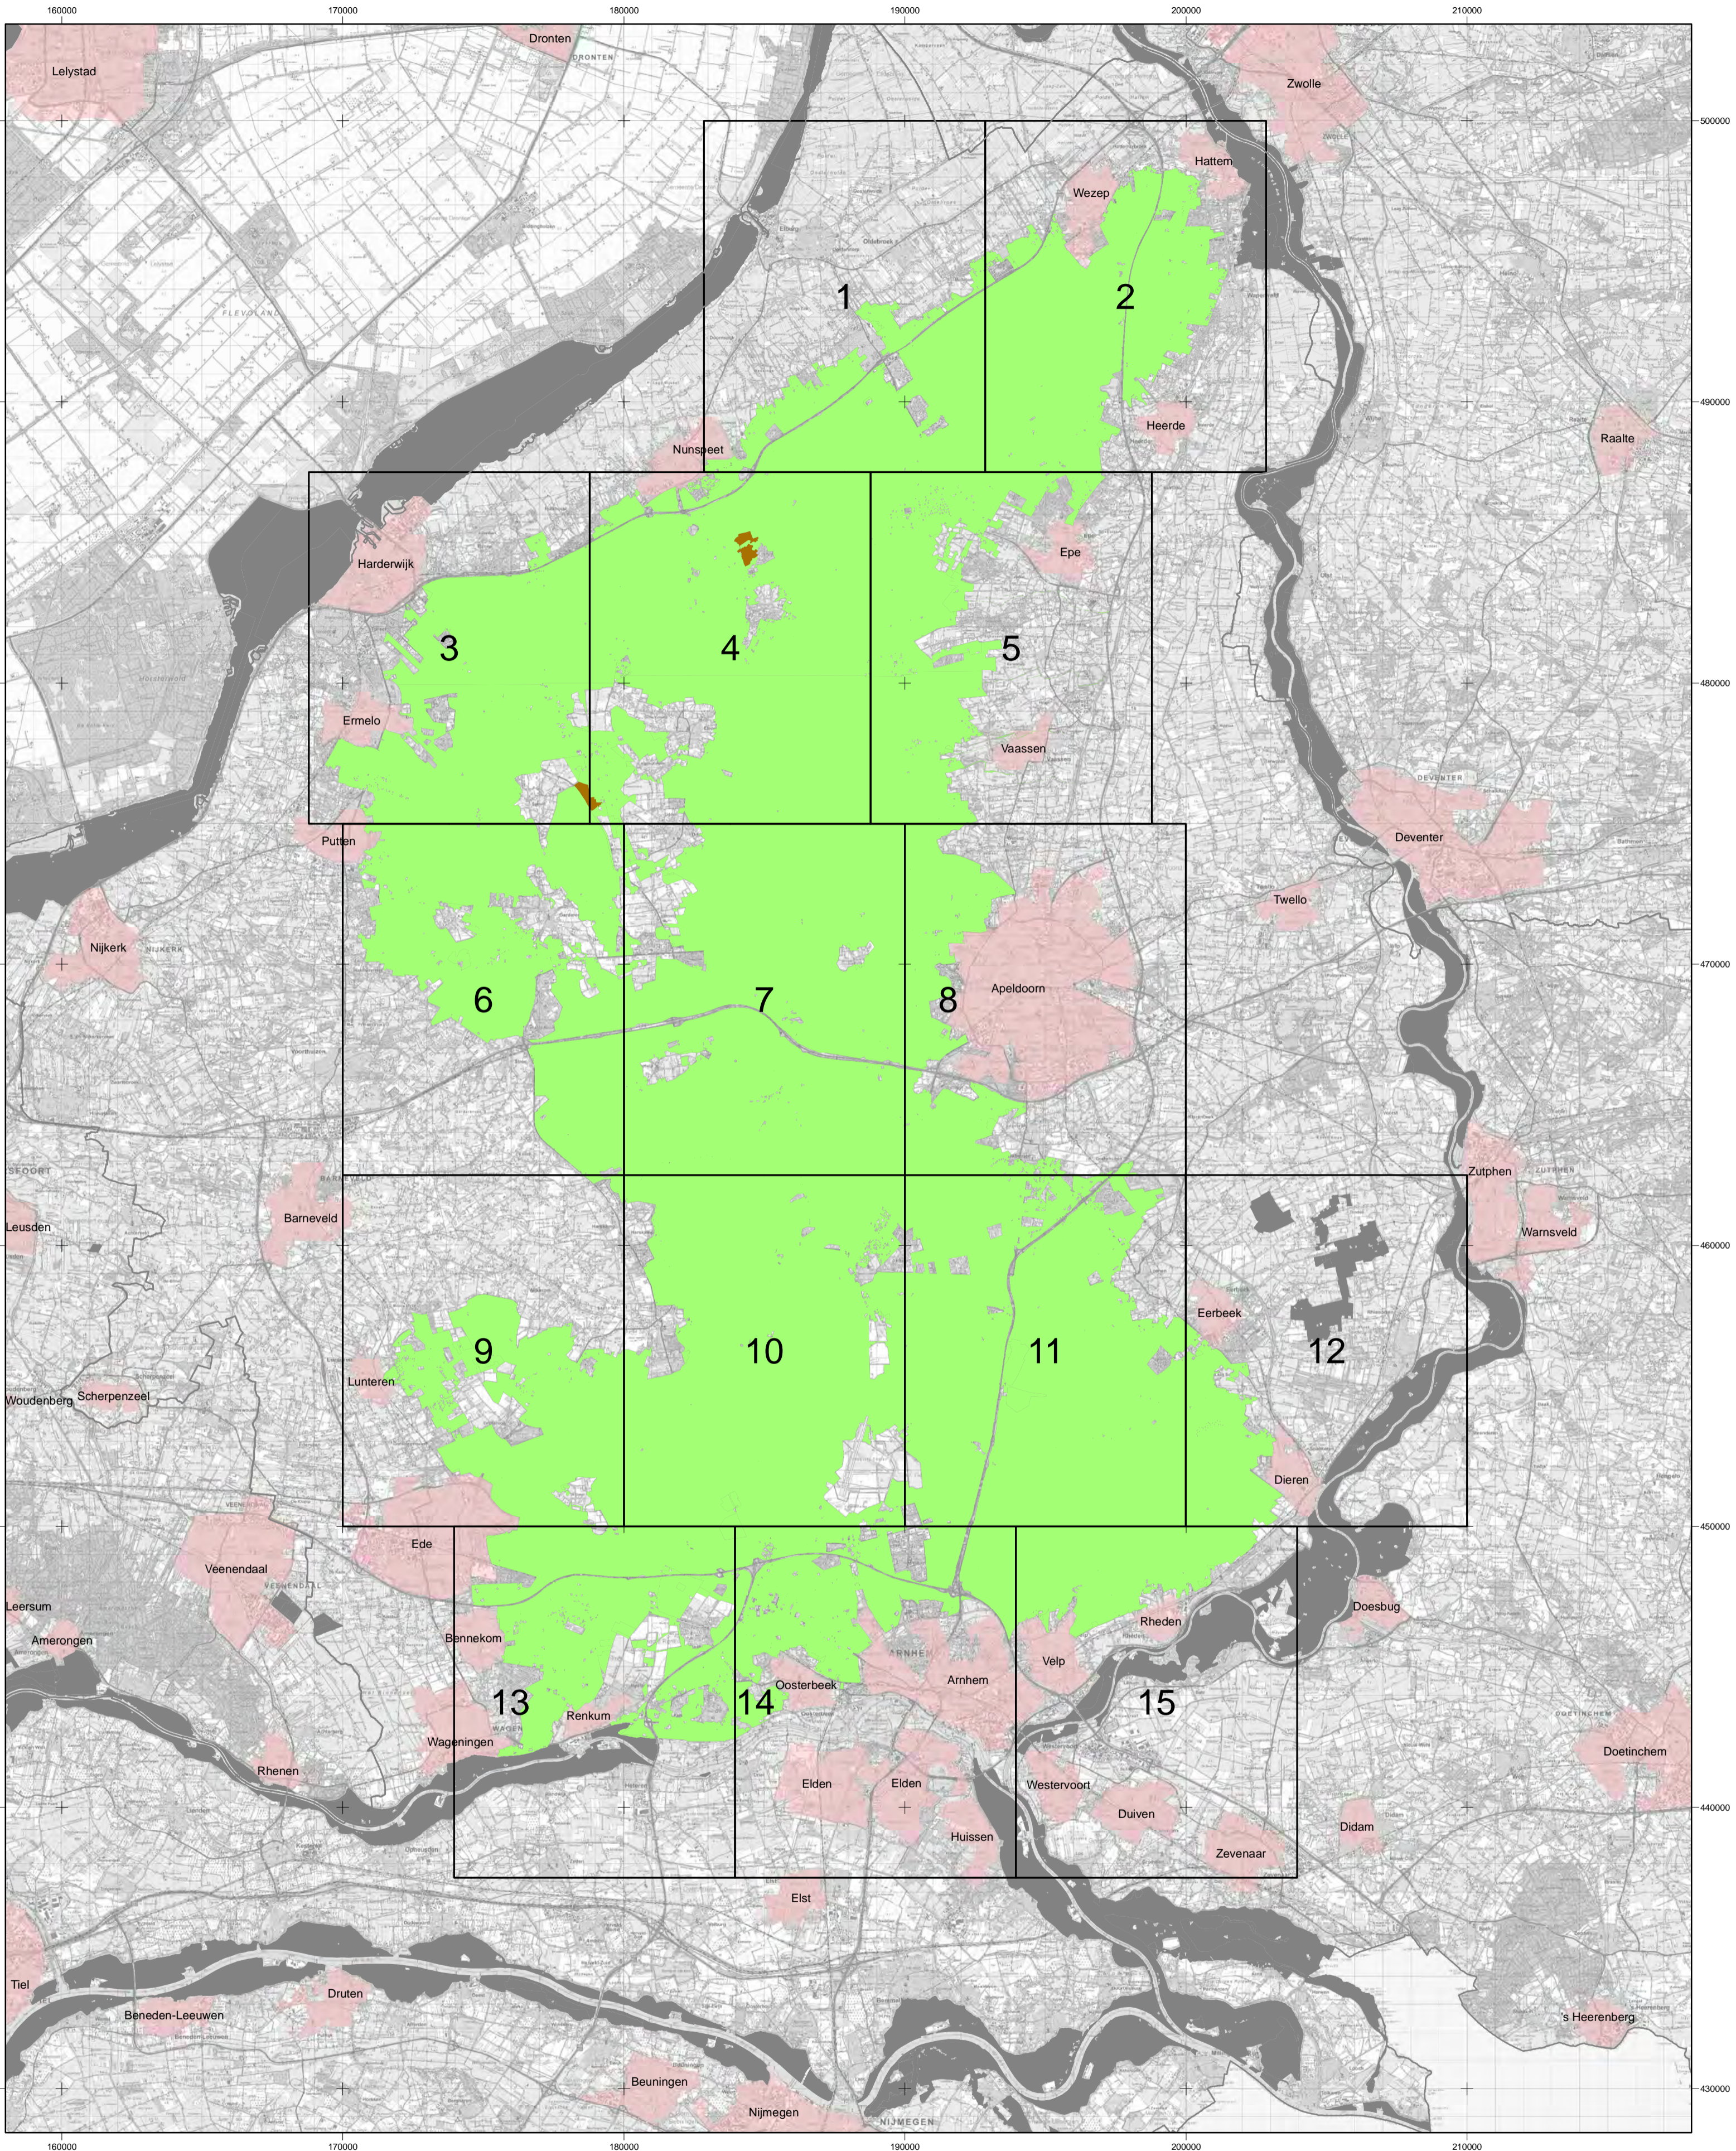

Natura2000-gebied #57 overzicht Veluwe

Er geldt een algemene exclaveringsformule op grond waarvan o.a. bestaande bebouwing en verhardingen meestal geen deel uitmaken van het aangewezen gebied (zie verder Nota van toelichting bij het besluit).

Legenda

- HR (ha)
- VR + HR (88277 ha)
- VR + HR + BN (89 ha)
- Totale oppervlakte = 88366 ha
- Ander Natura 2000-gebied (indicatief)
- VR = Vogelrichtlijngebied
- HR = Habitatrichtlijngebied
- BN = beschermd natuurmonument

deze kaart

Ministerie van Economische Zaken

Natura 2000-gebied Veluwe

Overzichtskaat van de aanwijzing als speciale beschermingszone onder de Habitatrichtlijn (NL9801023) en ter wijziging van het besluit tot aanwijzing als Vogelrichtlijngebied (NL3009017). Deze kaart maakt geen deel uit van het aanwijzingsbesluit

Datum kaartproductie: 01-05-2014 14:53:23