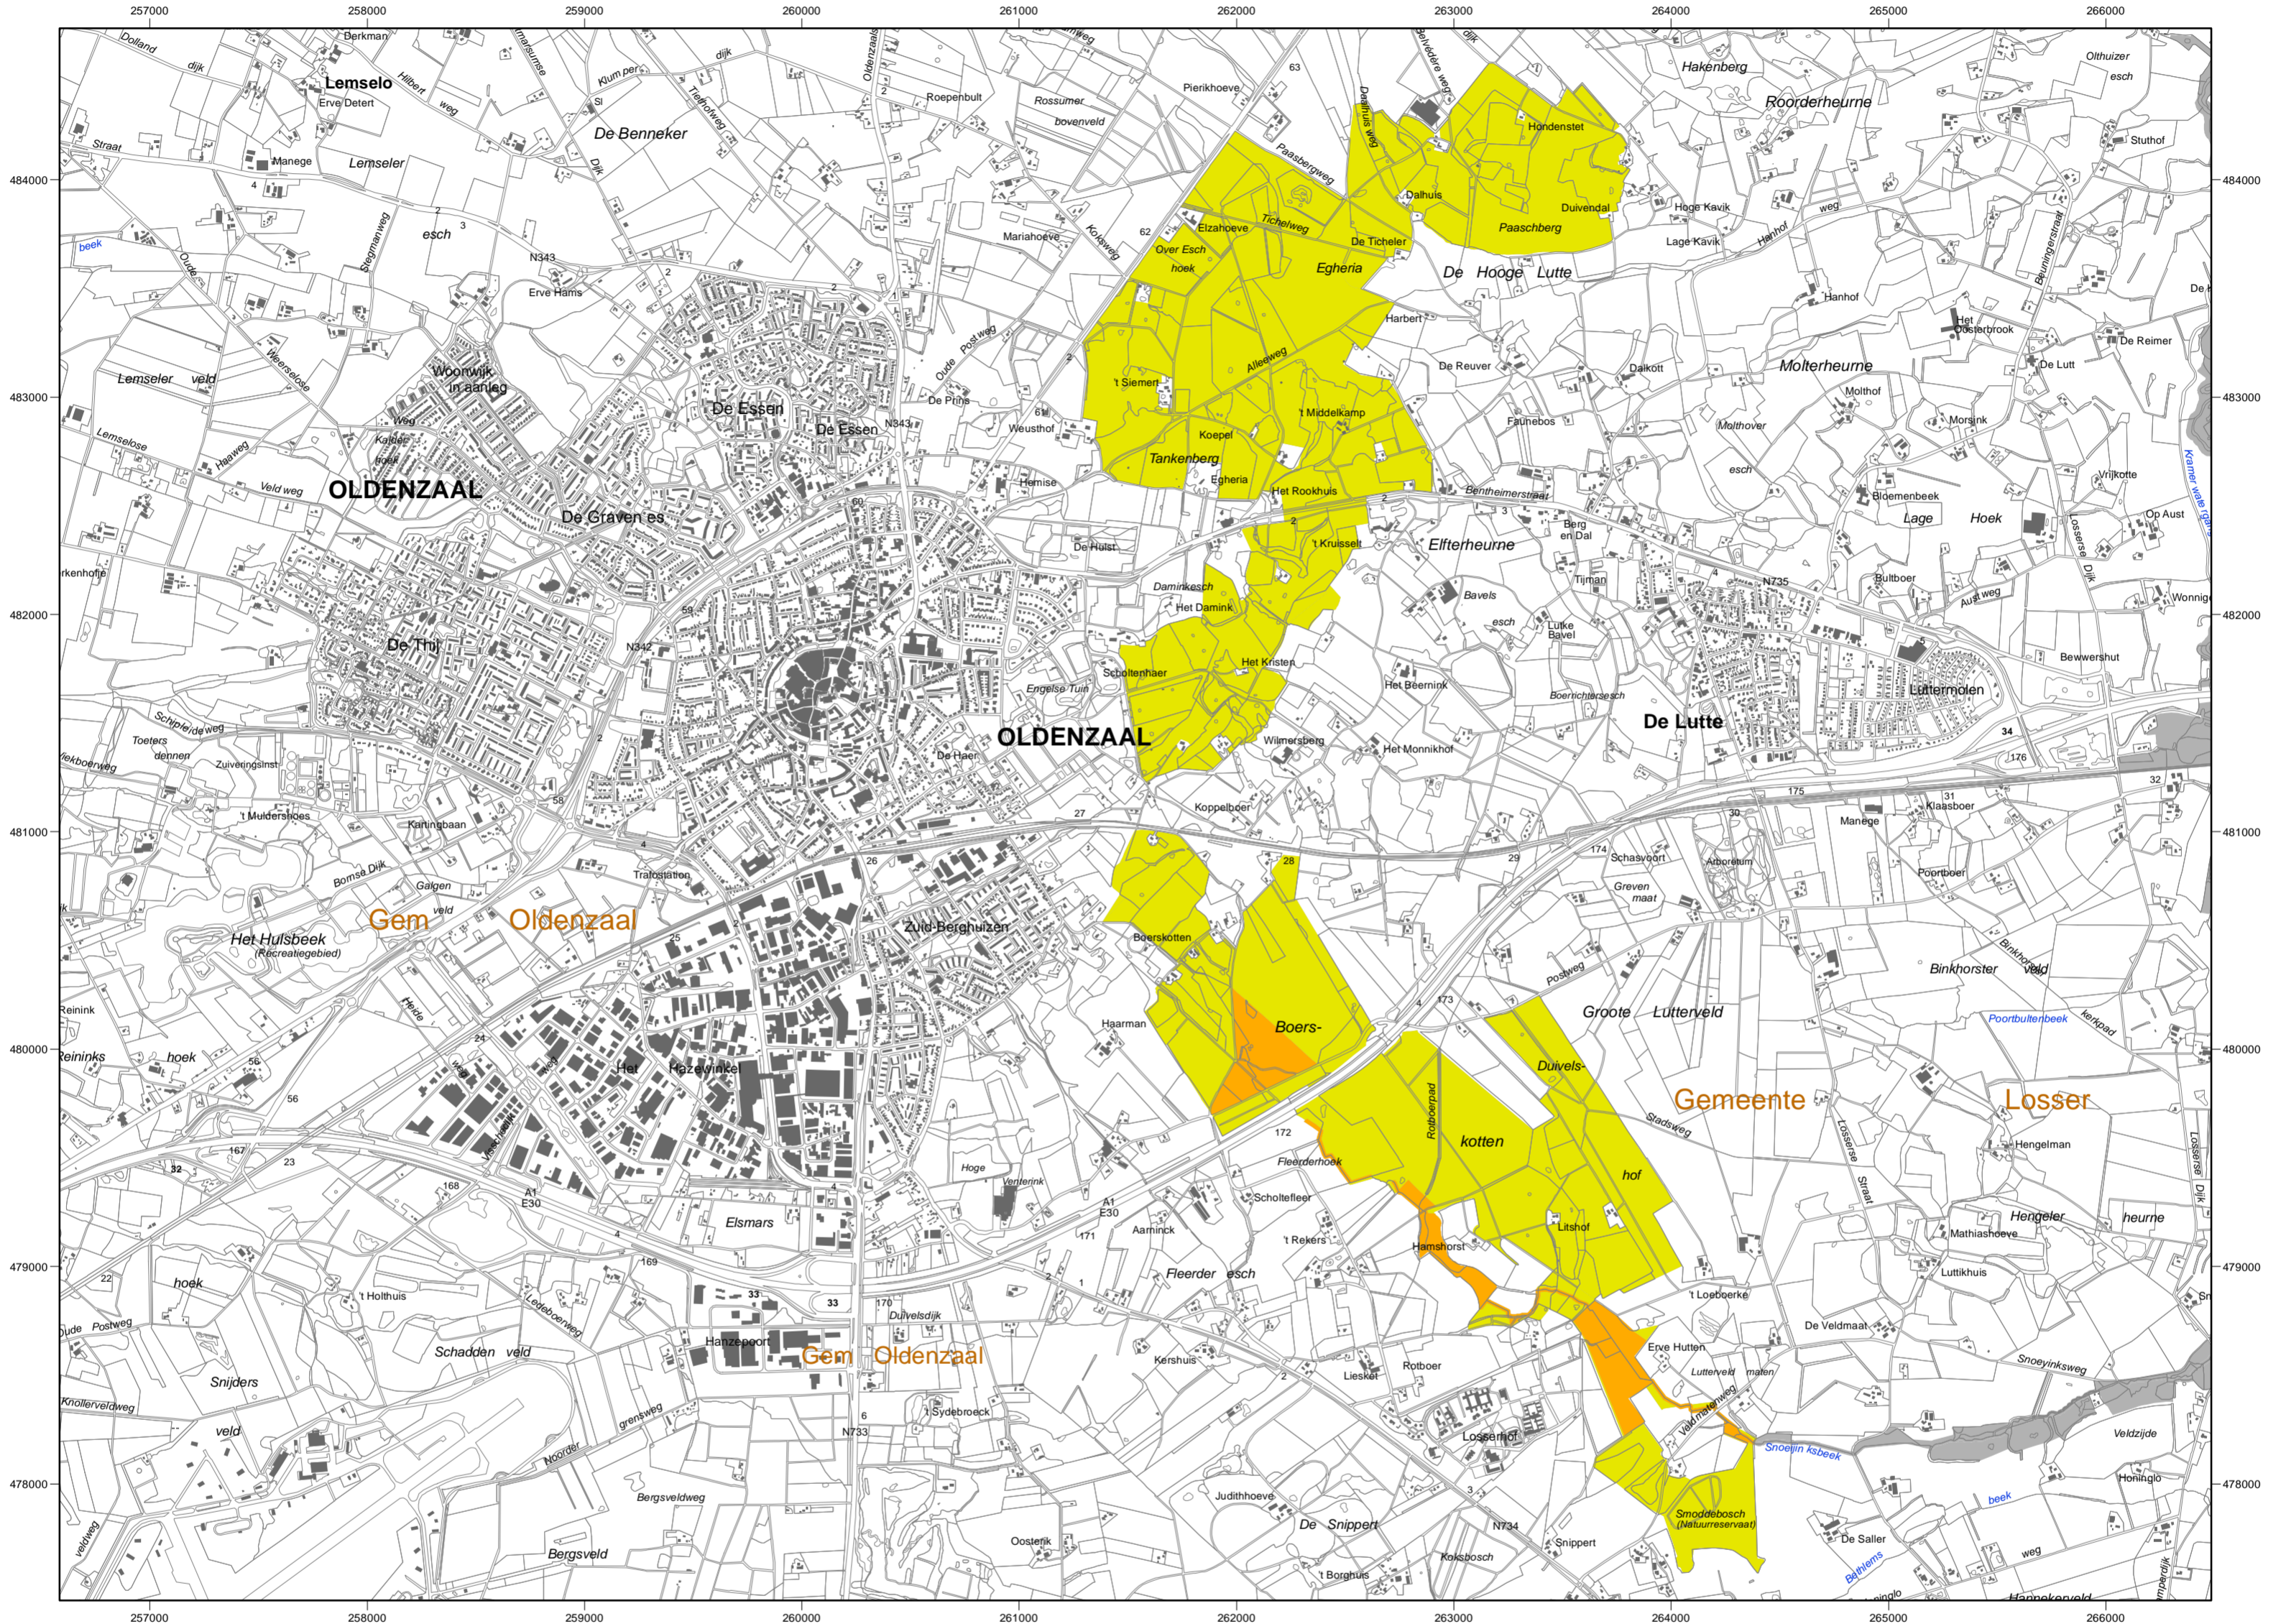

# Natura 2000-gebied #50 Landgoederen Oldenzaal

**Ministerie van Economische Zaken**

**Natura 2000-gebied Landgoederen Oldenzaal**  
 Kaart behorende bij aanwijzingsbesluit PDN/2013-050  
 tot aanwijzing als speciale beschermingszone onder de Habitatrichtlijn (NL3004003)

Datum kaartproductie: 23-5-2013 15:17:34

Er geldt een algemene exclaveringsformule op grond waarvan o.a. bestaande bebouwing en verhardingen meestal geen deel uitmaken van het aangewezen gebied (zie verder Nota van toelichting bij het besluit).

- Legenda**
- HR (547 ha)
  - HR + BN (31 ha)
  - Totale oppervlakte = 578 ha
  - Ander Natura 2000-gebied (indicatief)
  - HR = Habitatrichtlijngebied
  - BN = beschermd natuurmonument

Topografische ondergrond: Copyright © 2013,  
 Dienst voor het kadaster en openbare registers, Apeldoorn.