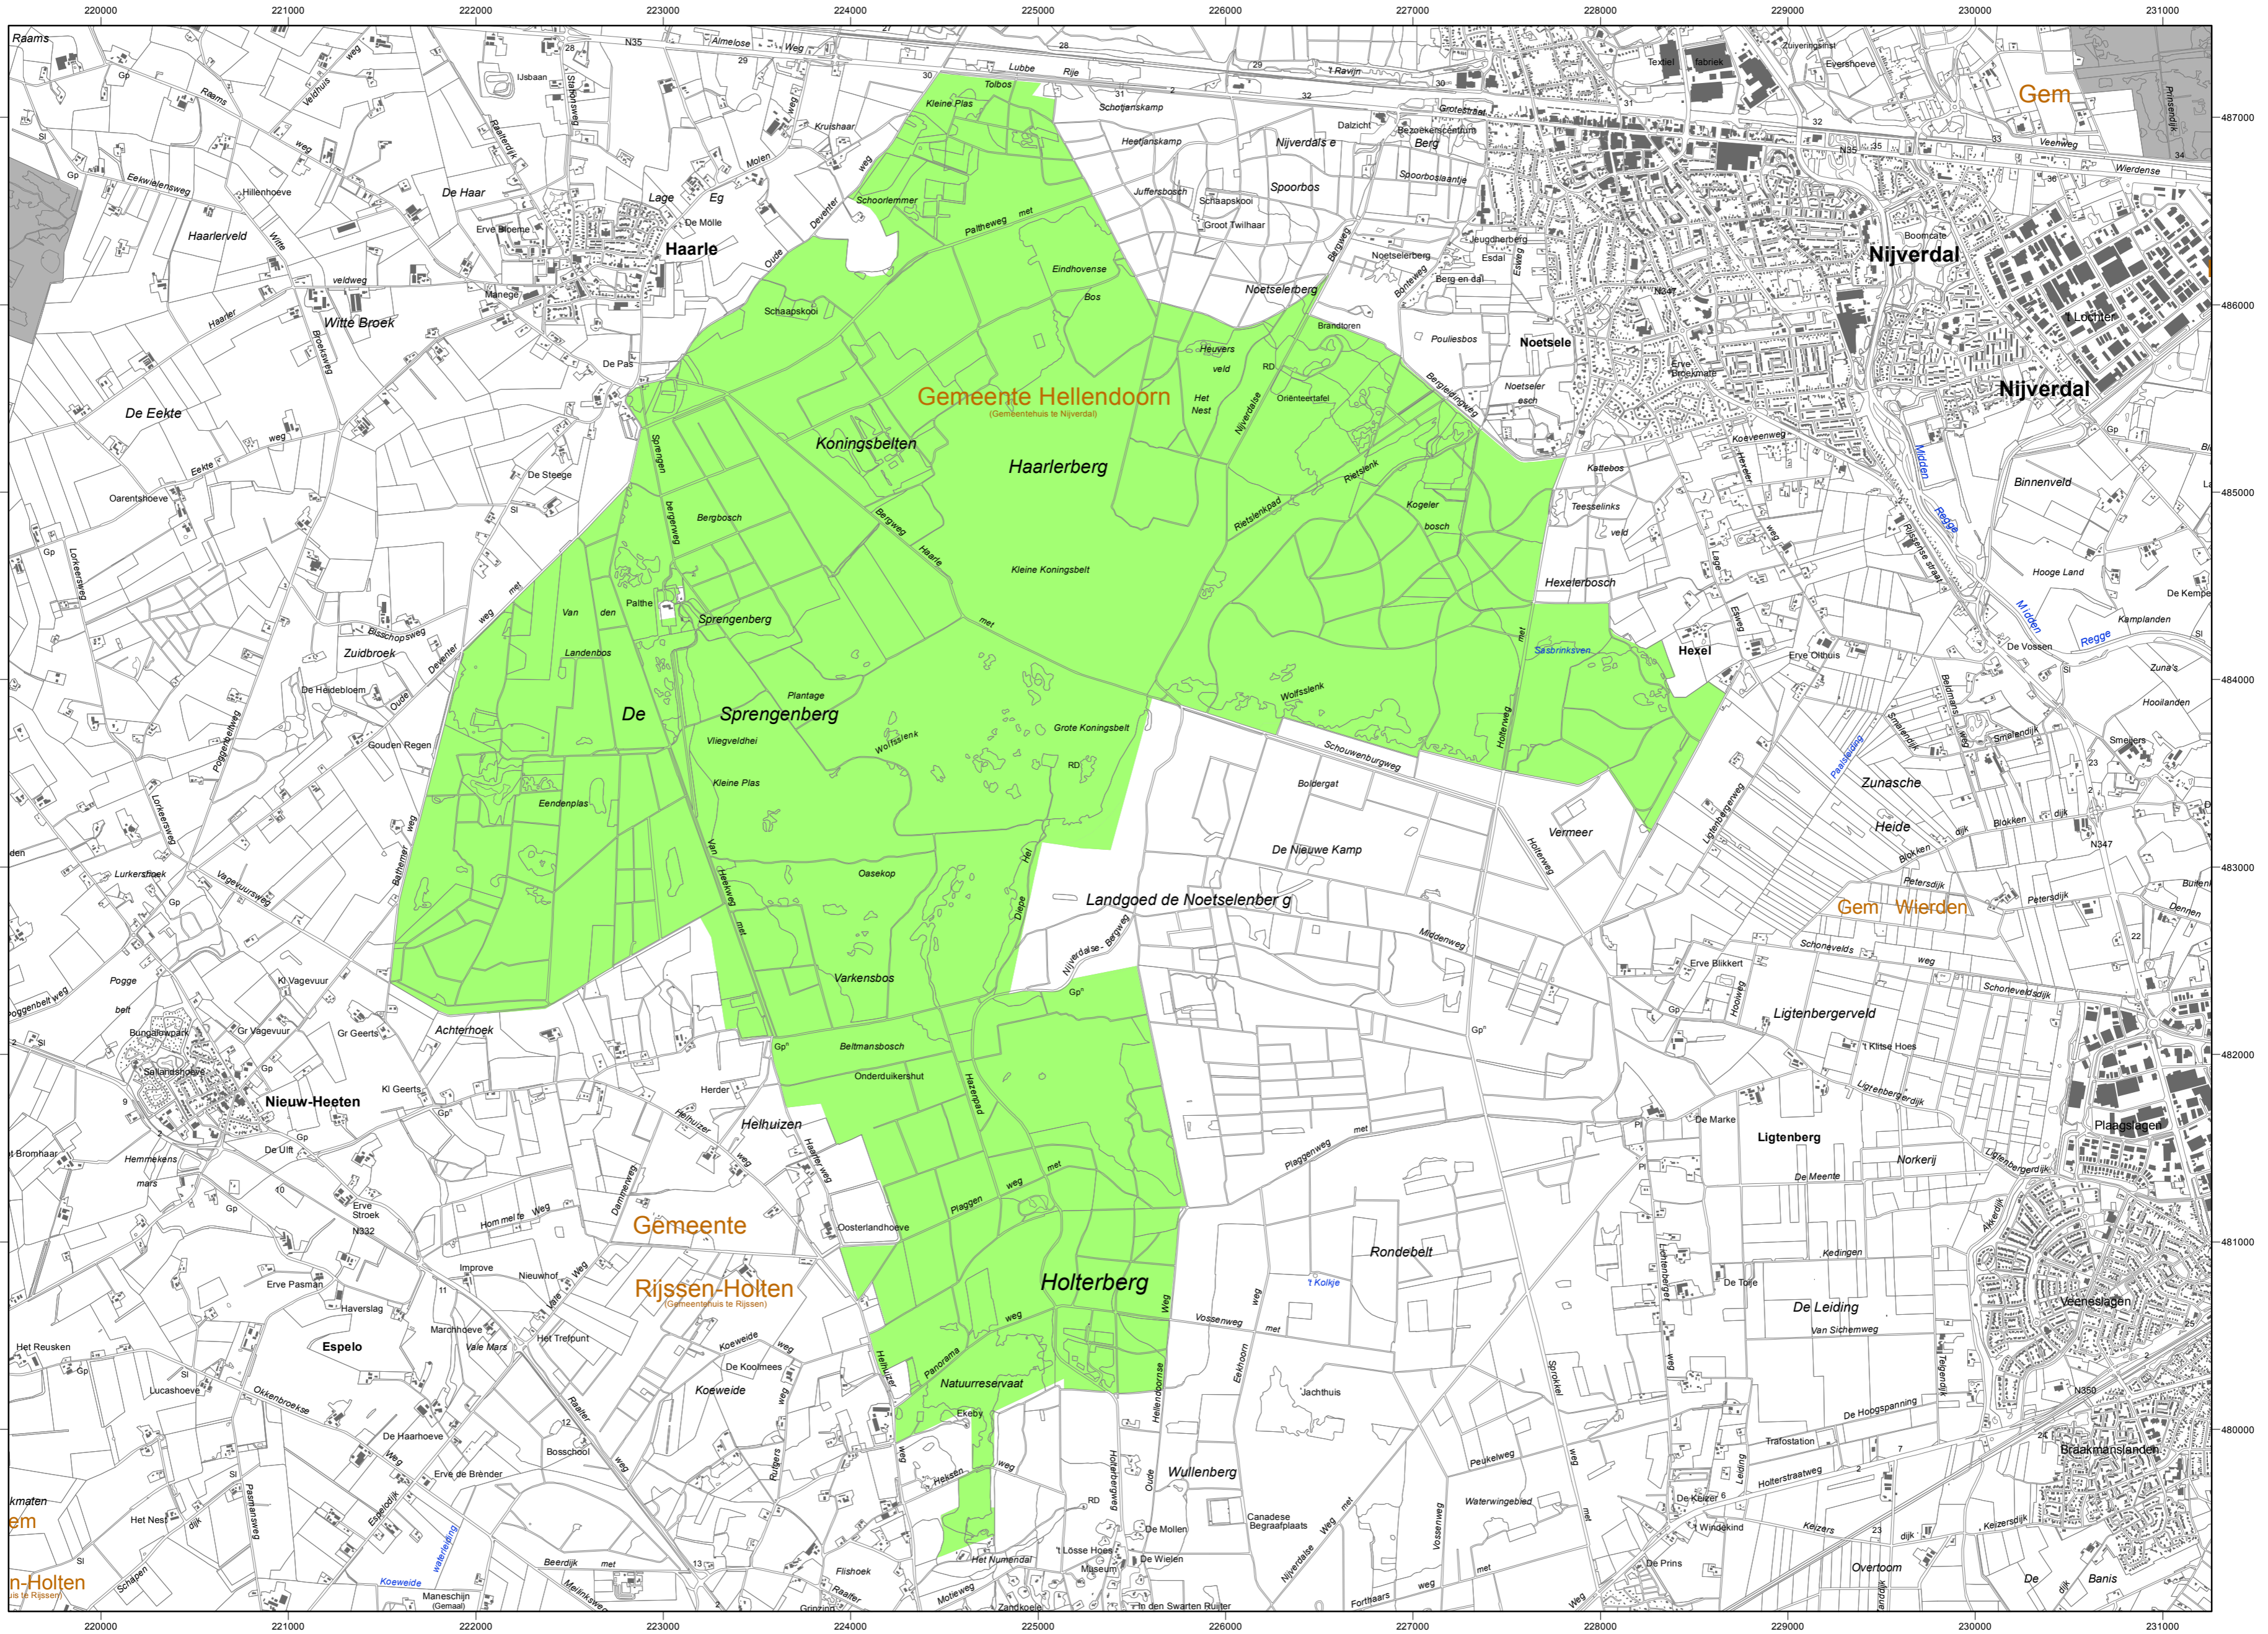

Natura 2000-gebied #42 Sallandse Heuvelrug

Ministerie van Economische Zaken

Natura 2000-gebied Sallandse Heuvelrug

Kaart behorende bij aanwijzingsbesluit PDN/2013-042 tot aanwijzing als speciale beschermingszone onder de Habitatrichtlijn (NL9803015) en ter wijziging van het besluit tot aanwijzing als Vogelrichtlijngebied (NL9803015)

Datum kaartproductie: 2-4-2013 10:06:47

Er geldt een algemene exclaveringsformule op grond waarvan o.a. bestaande bebouwing en verhardingen meestal geen deel uitmaken van het aangewezen gebied (zie verder Nota van toelichting bij het besluit).

Legenda

- VR + HR (2217 ha)
- Ander Natura 2000-gebied (indicatief)
- VR = Vogelrichtlijngebied
- HR = Habitatrichtlijngebied

deze kaart

Topografische ondergrond: Copyright © 2013, Dienst voor het kadaster en openbare registers, Apeldoorn.