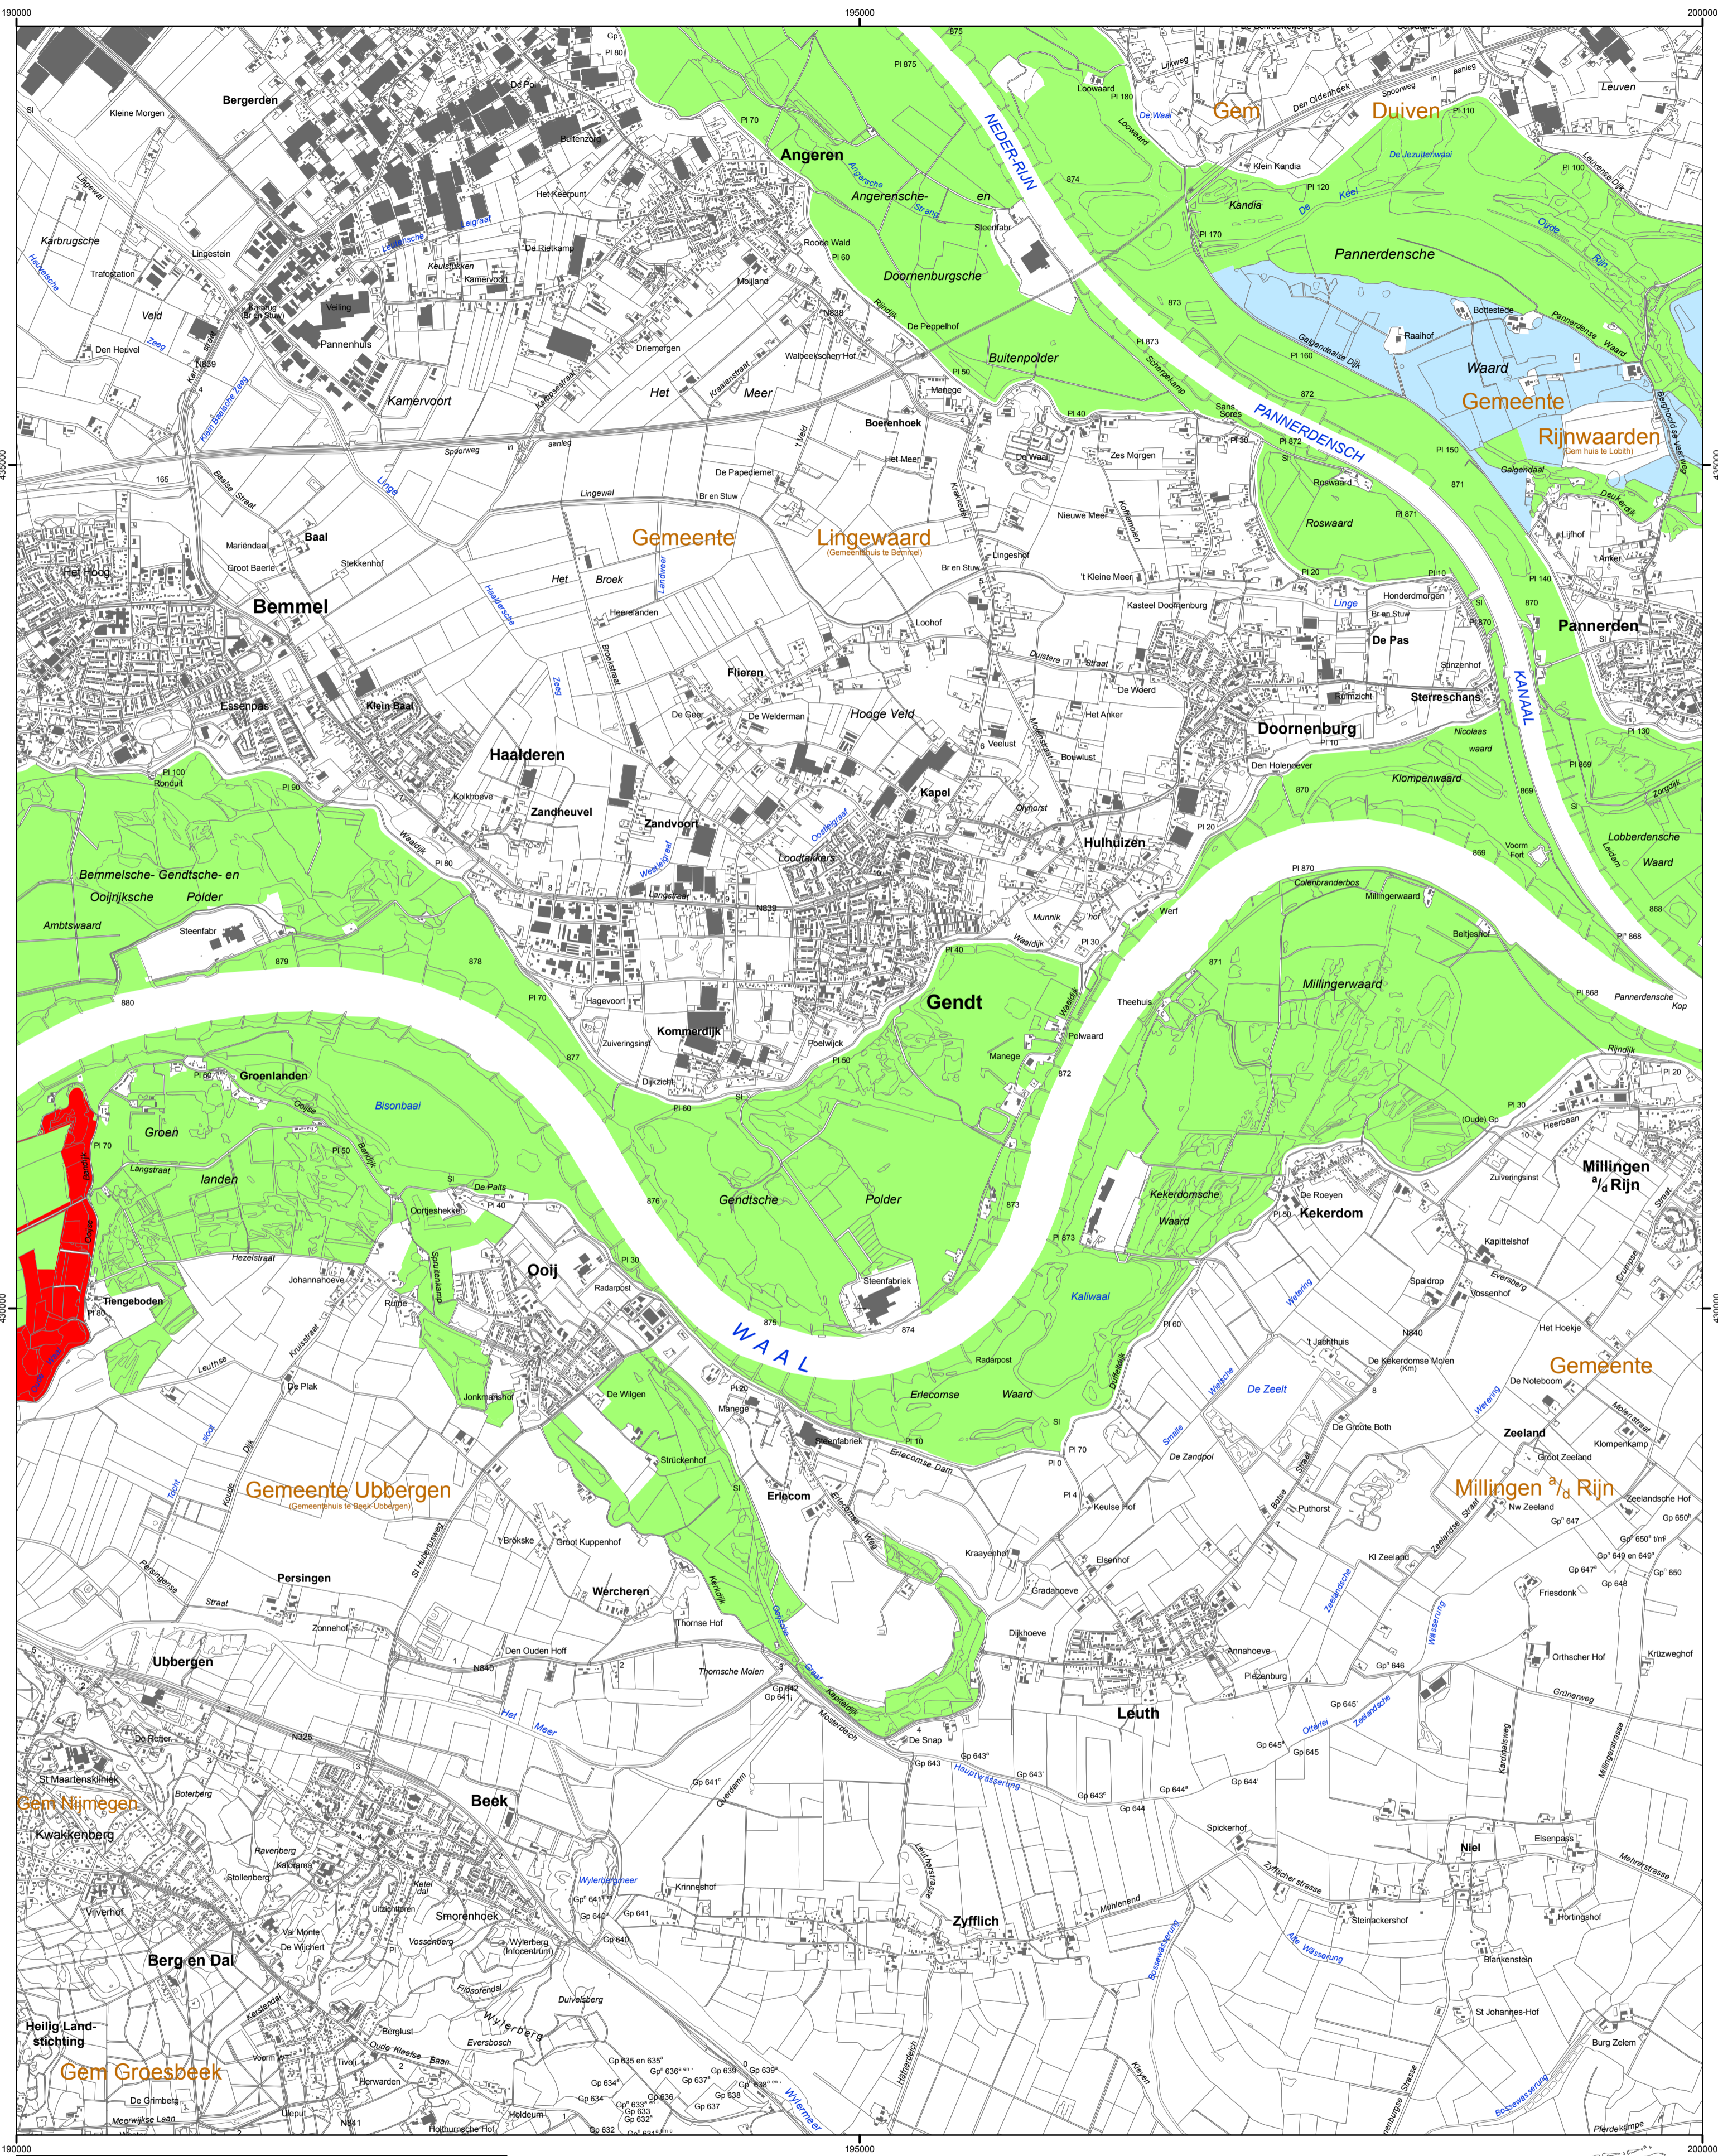

# Natura 2000-gebied # 38, 66-68 - kaartblad 20

## Rijntakken

### Natura 2000-gebied Rijntakken

Kaart behorende bij het aanwijzingsbesluit PDN/2014-038 tot aanwijzing als speciale beschermingszone onder de Habitatrichtlijn (NL2003022, L2003004, NL9801024, NL2003041) en ter wijziging van de besluiten tot aanwijzing als Vogelrichtlijngebied (NL9802036, NL9802038, NL9902004, NL2000011)

### Legenda

- VR (14.412 ha)
  - VR + HR (7.911 ha)
  - VR + NB (280 ha)
  - VR + HR + NB (445 ha)
  - Ander Natura2000-gebied (indicatief)
- Totale oppervlakte: 23.049 ha  
 VR = Vogelrichtlijngebied  
 HR = Habitatrichtlijngebied  
 NB = Beschermd Natuurmonument