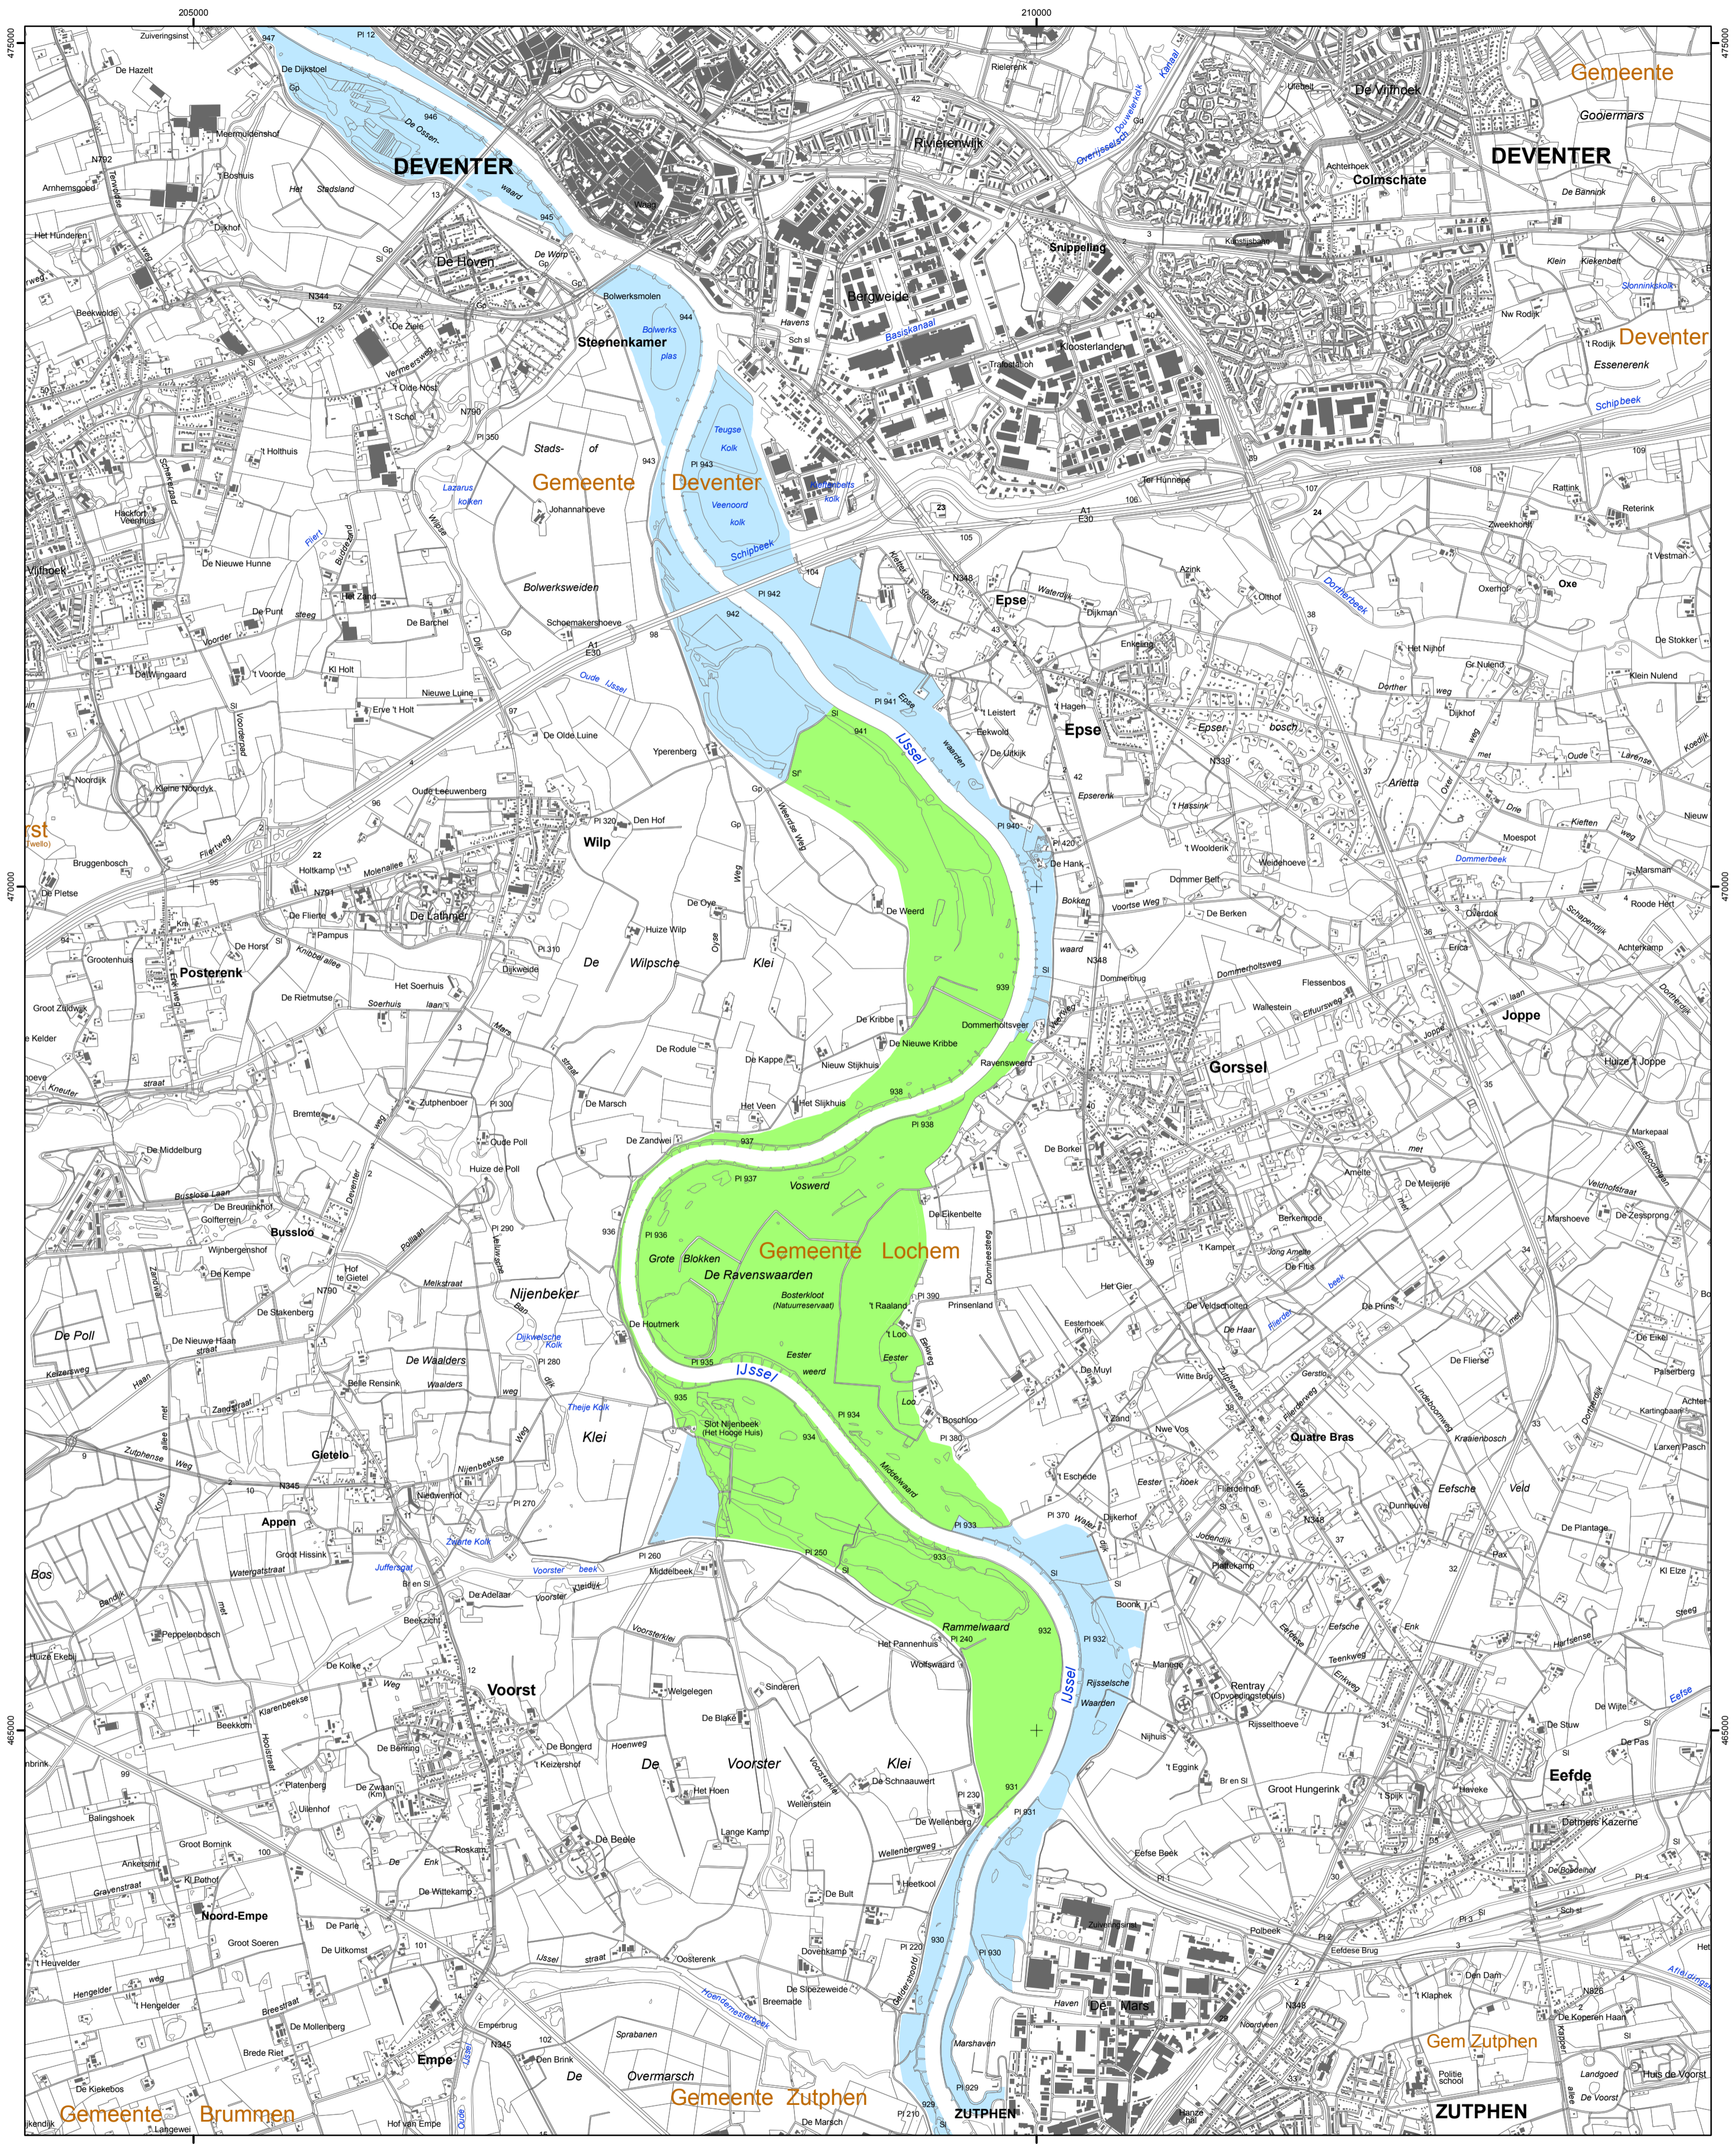

# Natura 2000-gebied # 38, 66-68 - kaartblad 6 Rijntakken

 Ministerie van Economische Zaken  

 NATURA 2000  
**Natura 2000-gebied Rijntakken**  
 Kaart behorende bij het aanwijzingsbesluit PDN/2014-038 tot aanwijzing als speciale beschermingszone onder de Habitatrichtlijn (NL2003022, L2003004, NL9801024, NL2003041) en ter wijziging van de besluiten tot aanwijzing als Vogelrichtlijngebied (NL9802036, NL9802038, NL9902004, NL2000011)

- Legenda**
- VR (14.412 ha)
  - VR + HR (7.911 ha)
  - VR + NB (280 ha)
  - VR + HR + NB (445 ha)
  - Ander Natura2000-gebied (indicatief)
- Totale oppervlakte: 23.049 ha  
 VR = Vogelrichtlijngebied  
 HR = Habitatrichtlijngebied  
 NB = Beschermd Natuurmonument

Schaal 1 : 25 000 (A2)  

Er geldt een algemene exonereringsformule op grond waarvan bestaande bebouwing en verhardingen meestal geen deel uitmaken van het aangewezen gebied (zie verder Nota van toelichting bij het besluit).