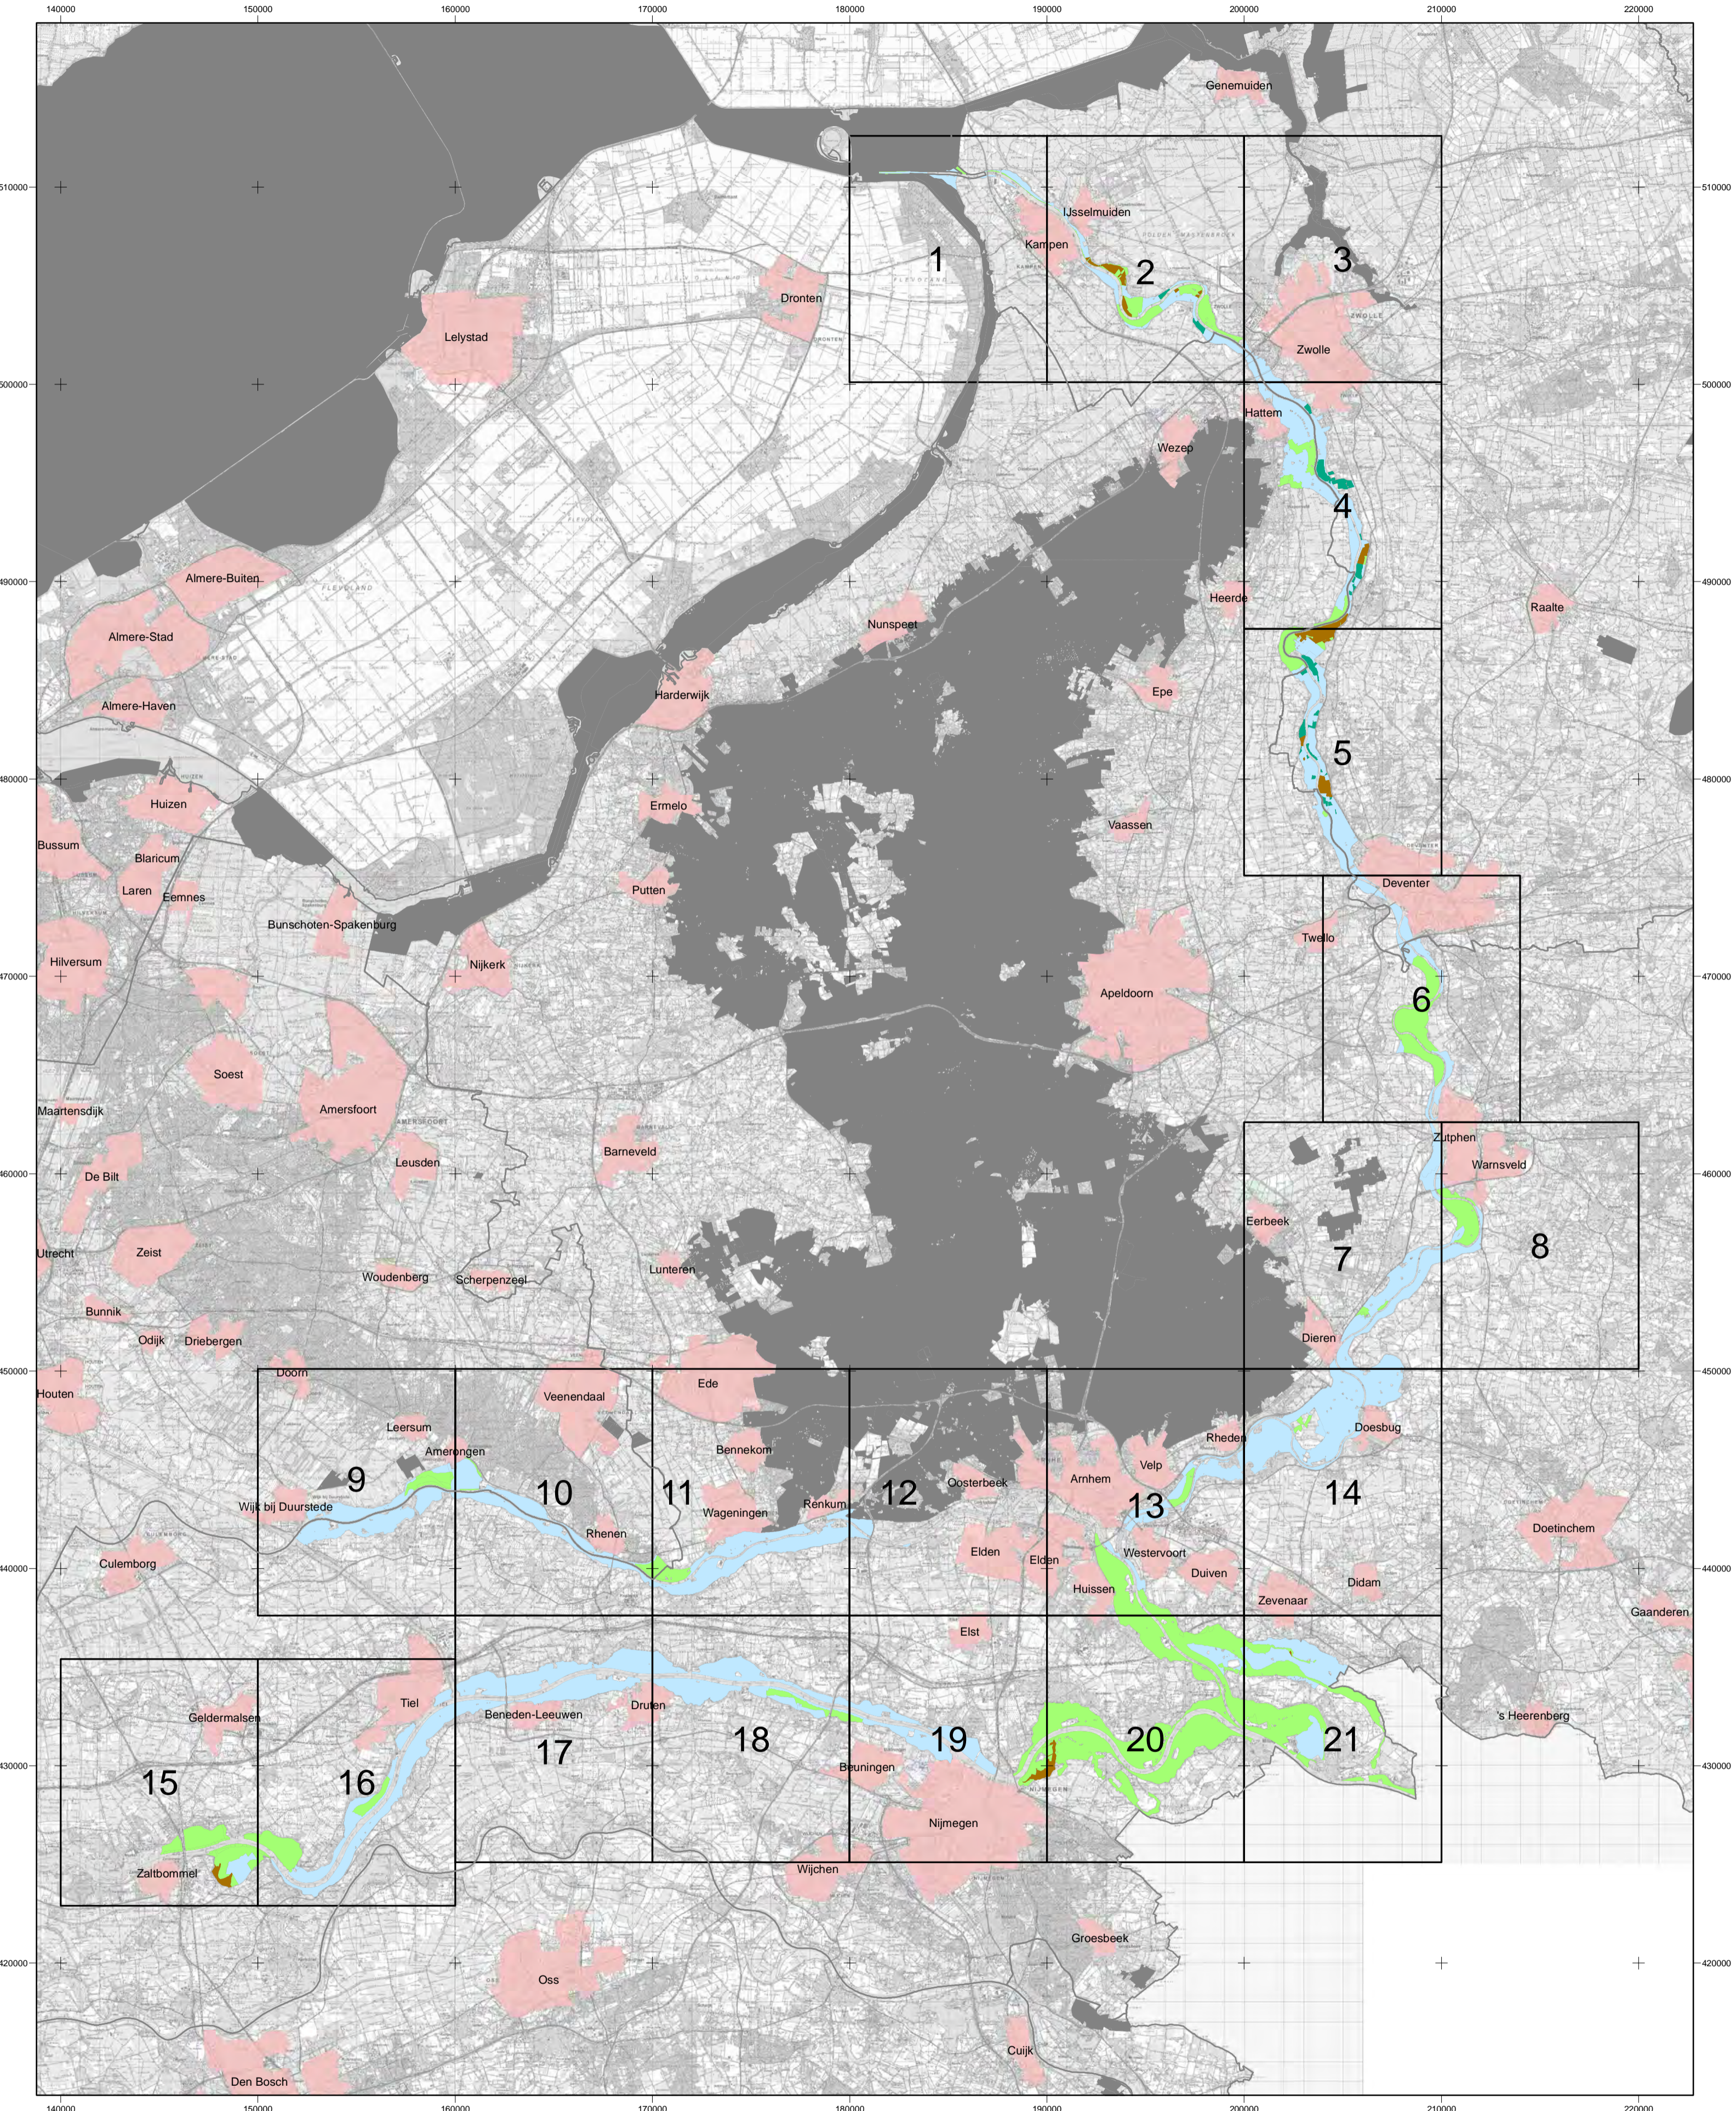

Natura2000-gebied #38 overzicht

Rijntakken

Er geldt een algemene exclaveringsformule op grond waarvan o.a. bestaande bebouwing en verhardingen meestal geen deel uitmaken van het aangewezen gebied (zie verder Nota van toelichting bij het besluit).

- Legenda**
- VR (14412 ha)
 - VR + HR (7911 ha)
 - VR + BN (281 ha)
 - VR + HR + BN (445 ha)
 - Totale oppervlakte = 23049 ha
 - Ander Natura 2000-gebied (indicatief)
 - VR = Vogelrichtlijngebied
 - HR = Habitatrichtlijngebied
 - BN = beschermd natuurmonument

Ministerie van Economische Zaken

NATURA 2000

Natura 2000-gebied Rijntakken

Overzichtskaart van de aanwijzing PDN/2014-038 tot aanwijzing als speciale beschermingszone onder de Habitatrichtlijn (NL2003022, NL2003004, NL9801024, NL2003041) en ter wijziging van de besluiten tot aanwijzing als Vogelrichtlijngebied (NL9802036, NL9802038, NL9902004, NL2000011).

Deze kaart maakt geen onderdeel uit van het aanwijzingsbesluit.

0 2500 5000 7500 10000

Meters