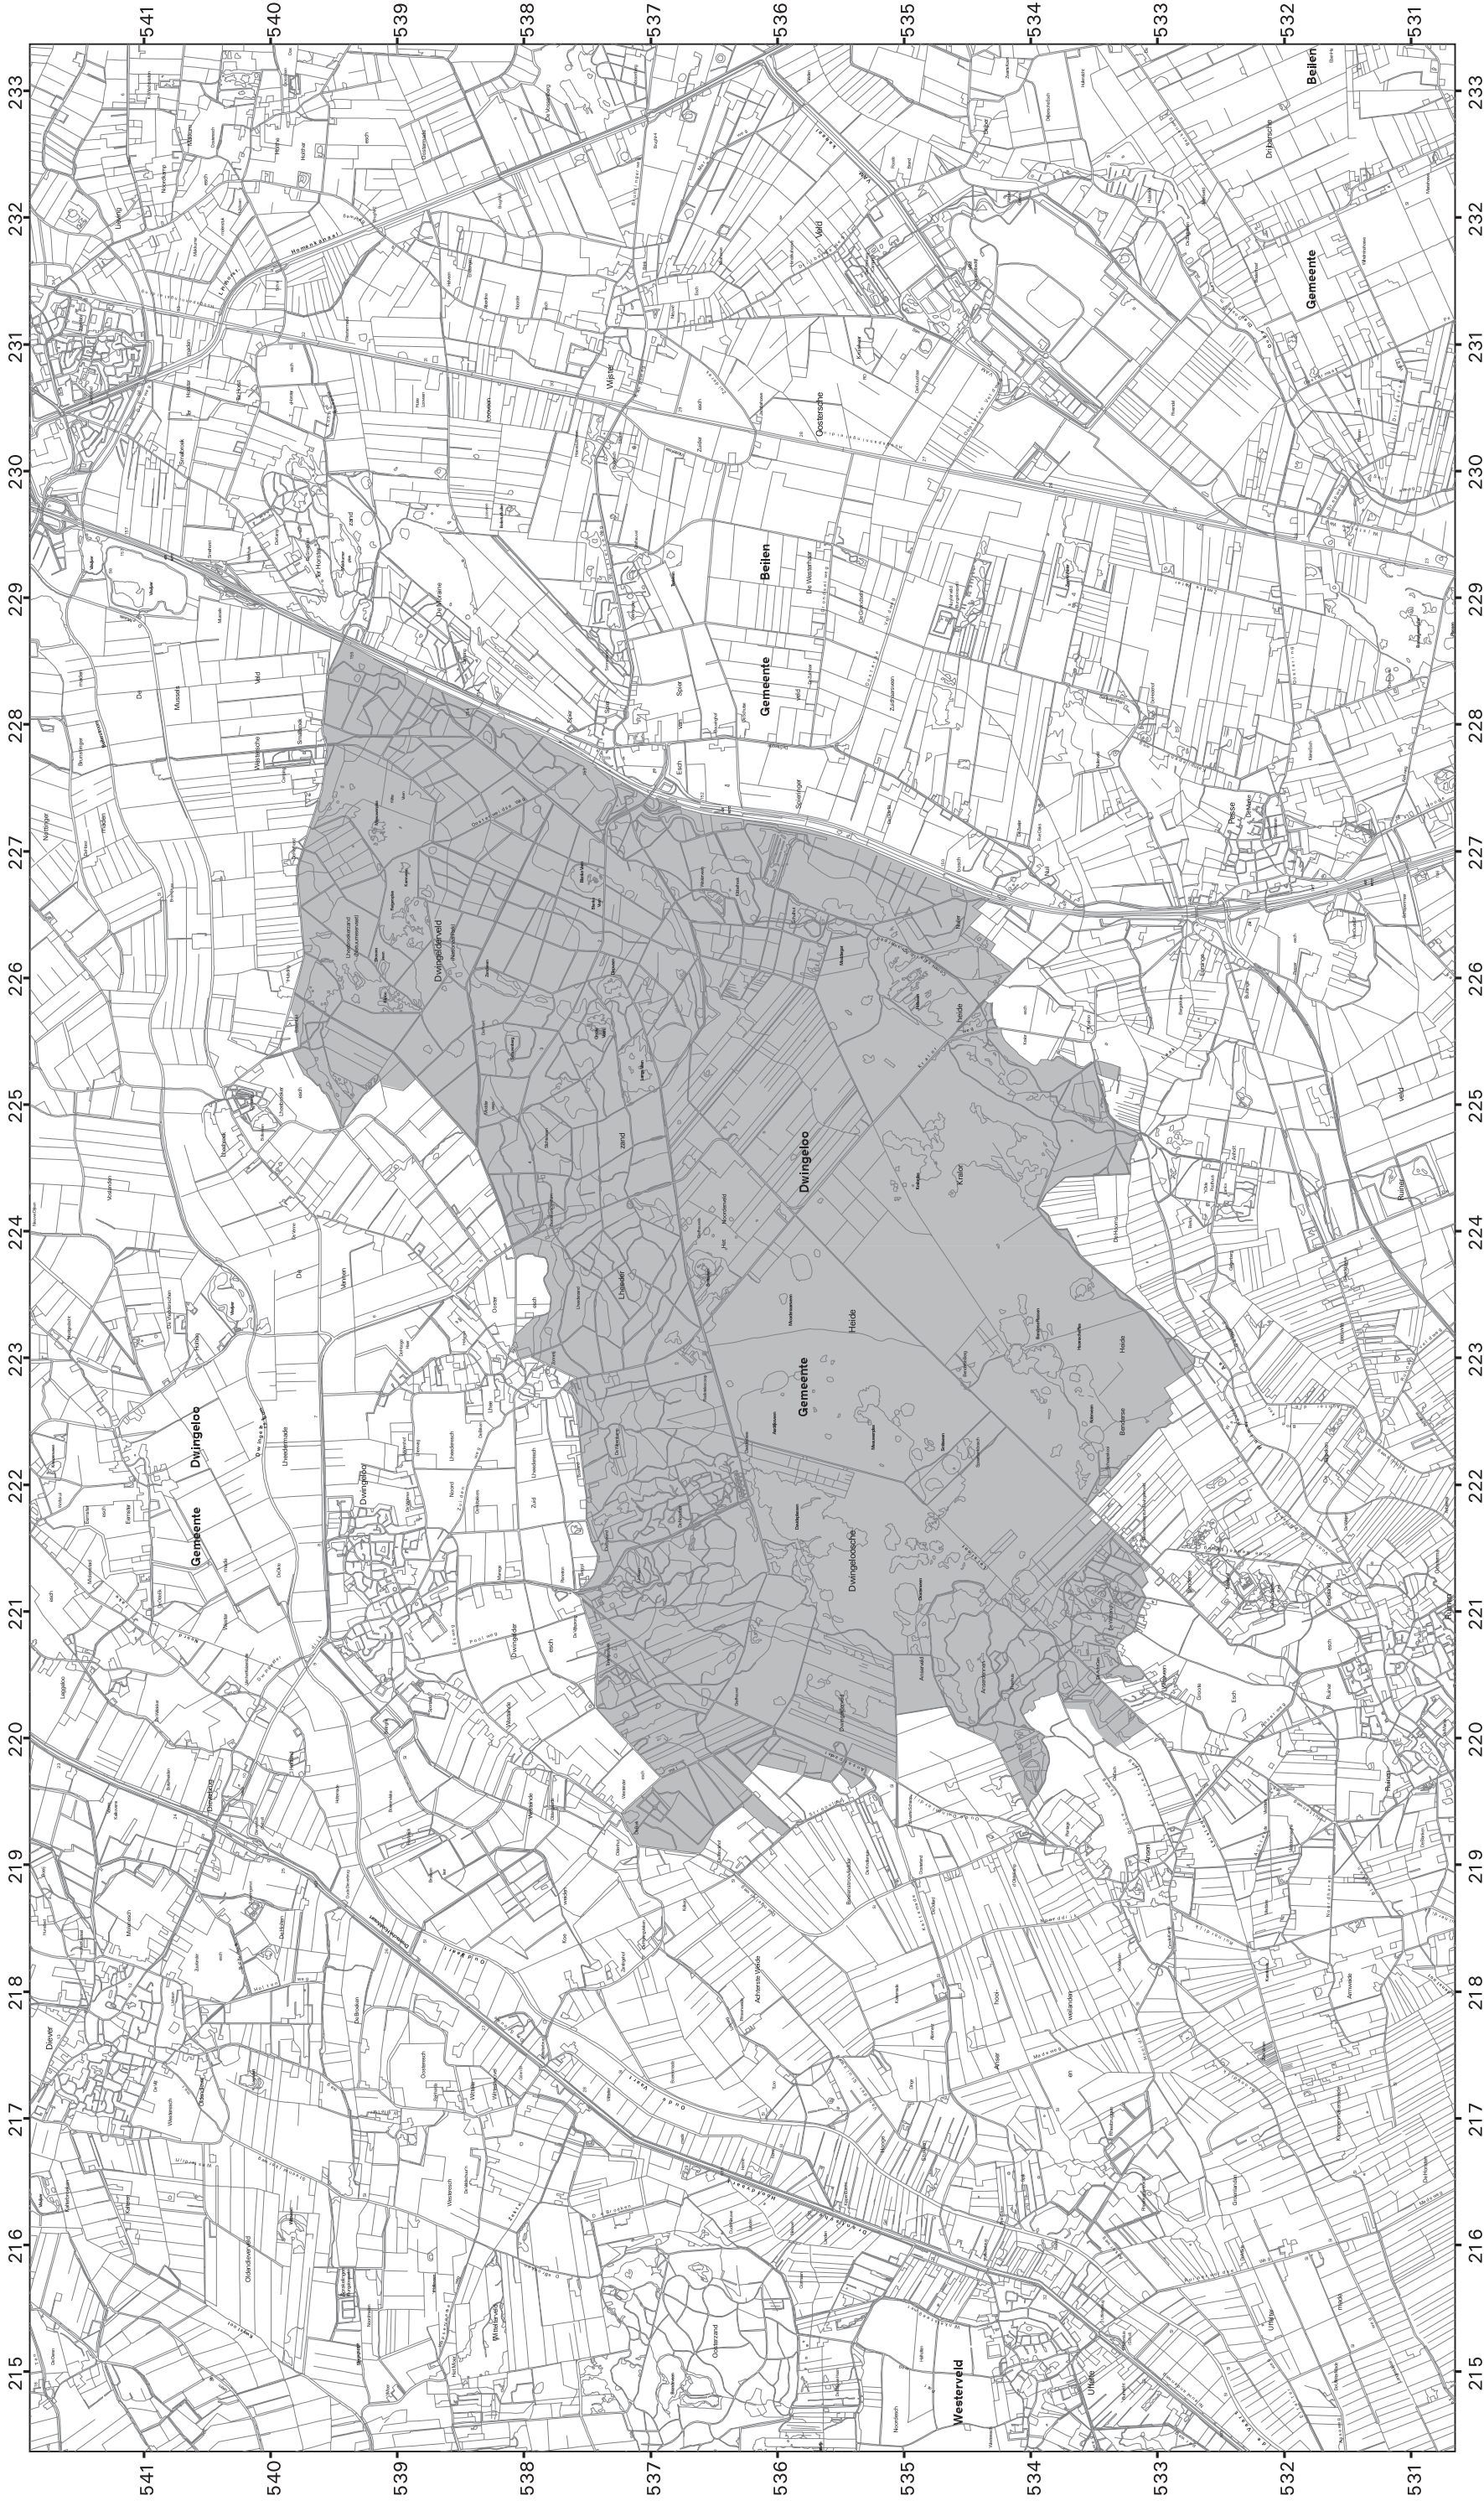

HABITATRICHTLIJNGEBIED DWINGELDERVELD

Odrachgever: Ministerie van Landbouw, Natuurbeheer en Visserij, dir. Natuurbeheer
 Voor nadere informatie over aan te melden habitattypen en soorten zie Gebiedsdocument
 Voor een toelichting op de selectie zie het Lijstdocument
 Productie en Cartografie: Alterra, Centrum Geo-informatie
 Topografische ondergrond: TOPIOvector, TDN, Emmen

SCHAAL 50000

Vaststeldingsdatum: 8 april 2003
 Productiedatum: 16-APR-2003
 R.D. stelsel
 Projection double-sterographic
 False East 155 000 False North 463000
 Centr. Meridian 5.387639 Latitude of orig. 52.156161
 Units meters Scale factor 0.999908