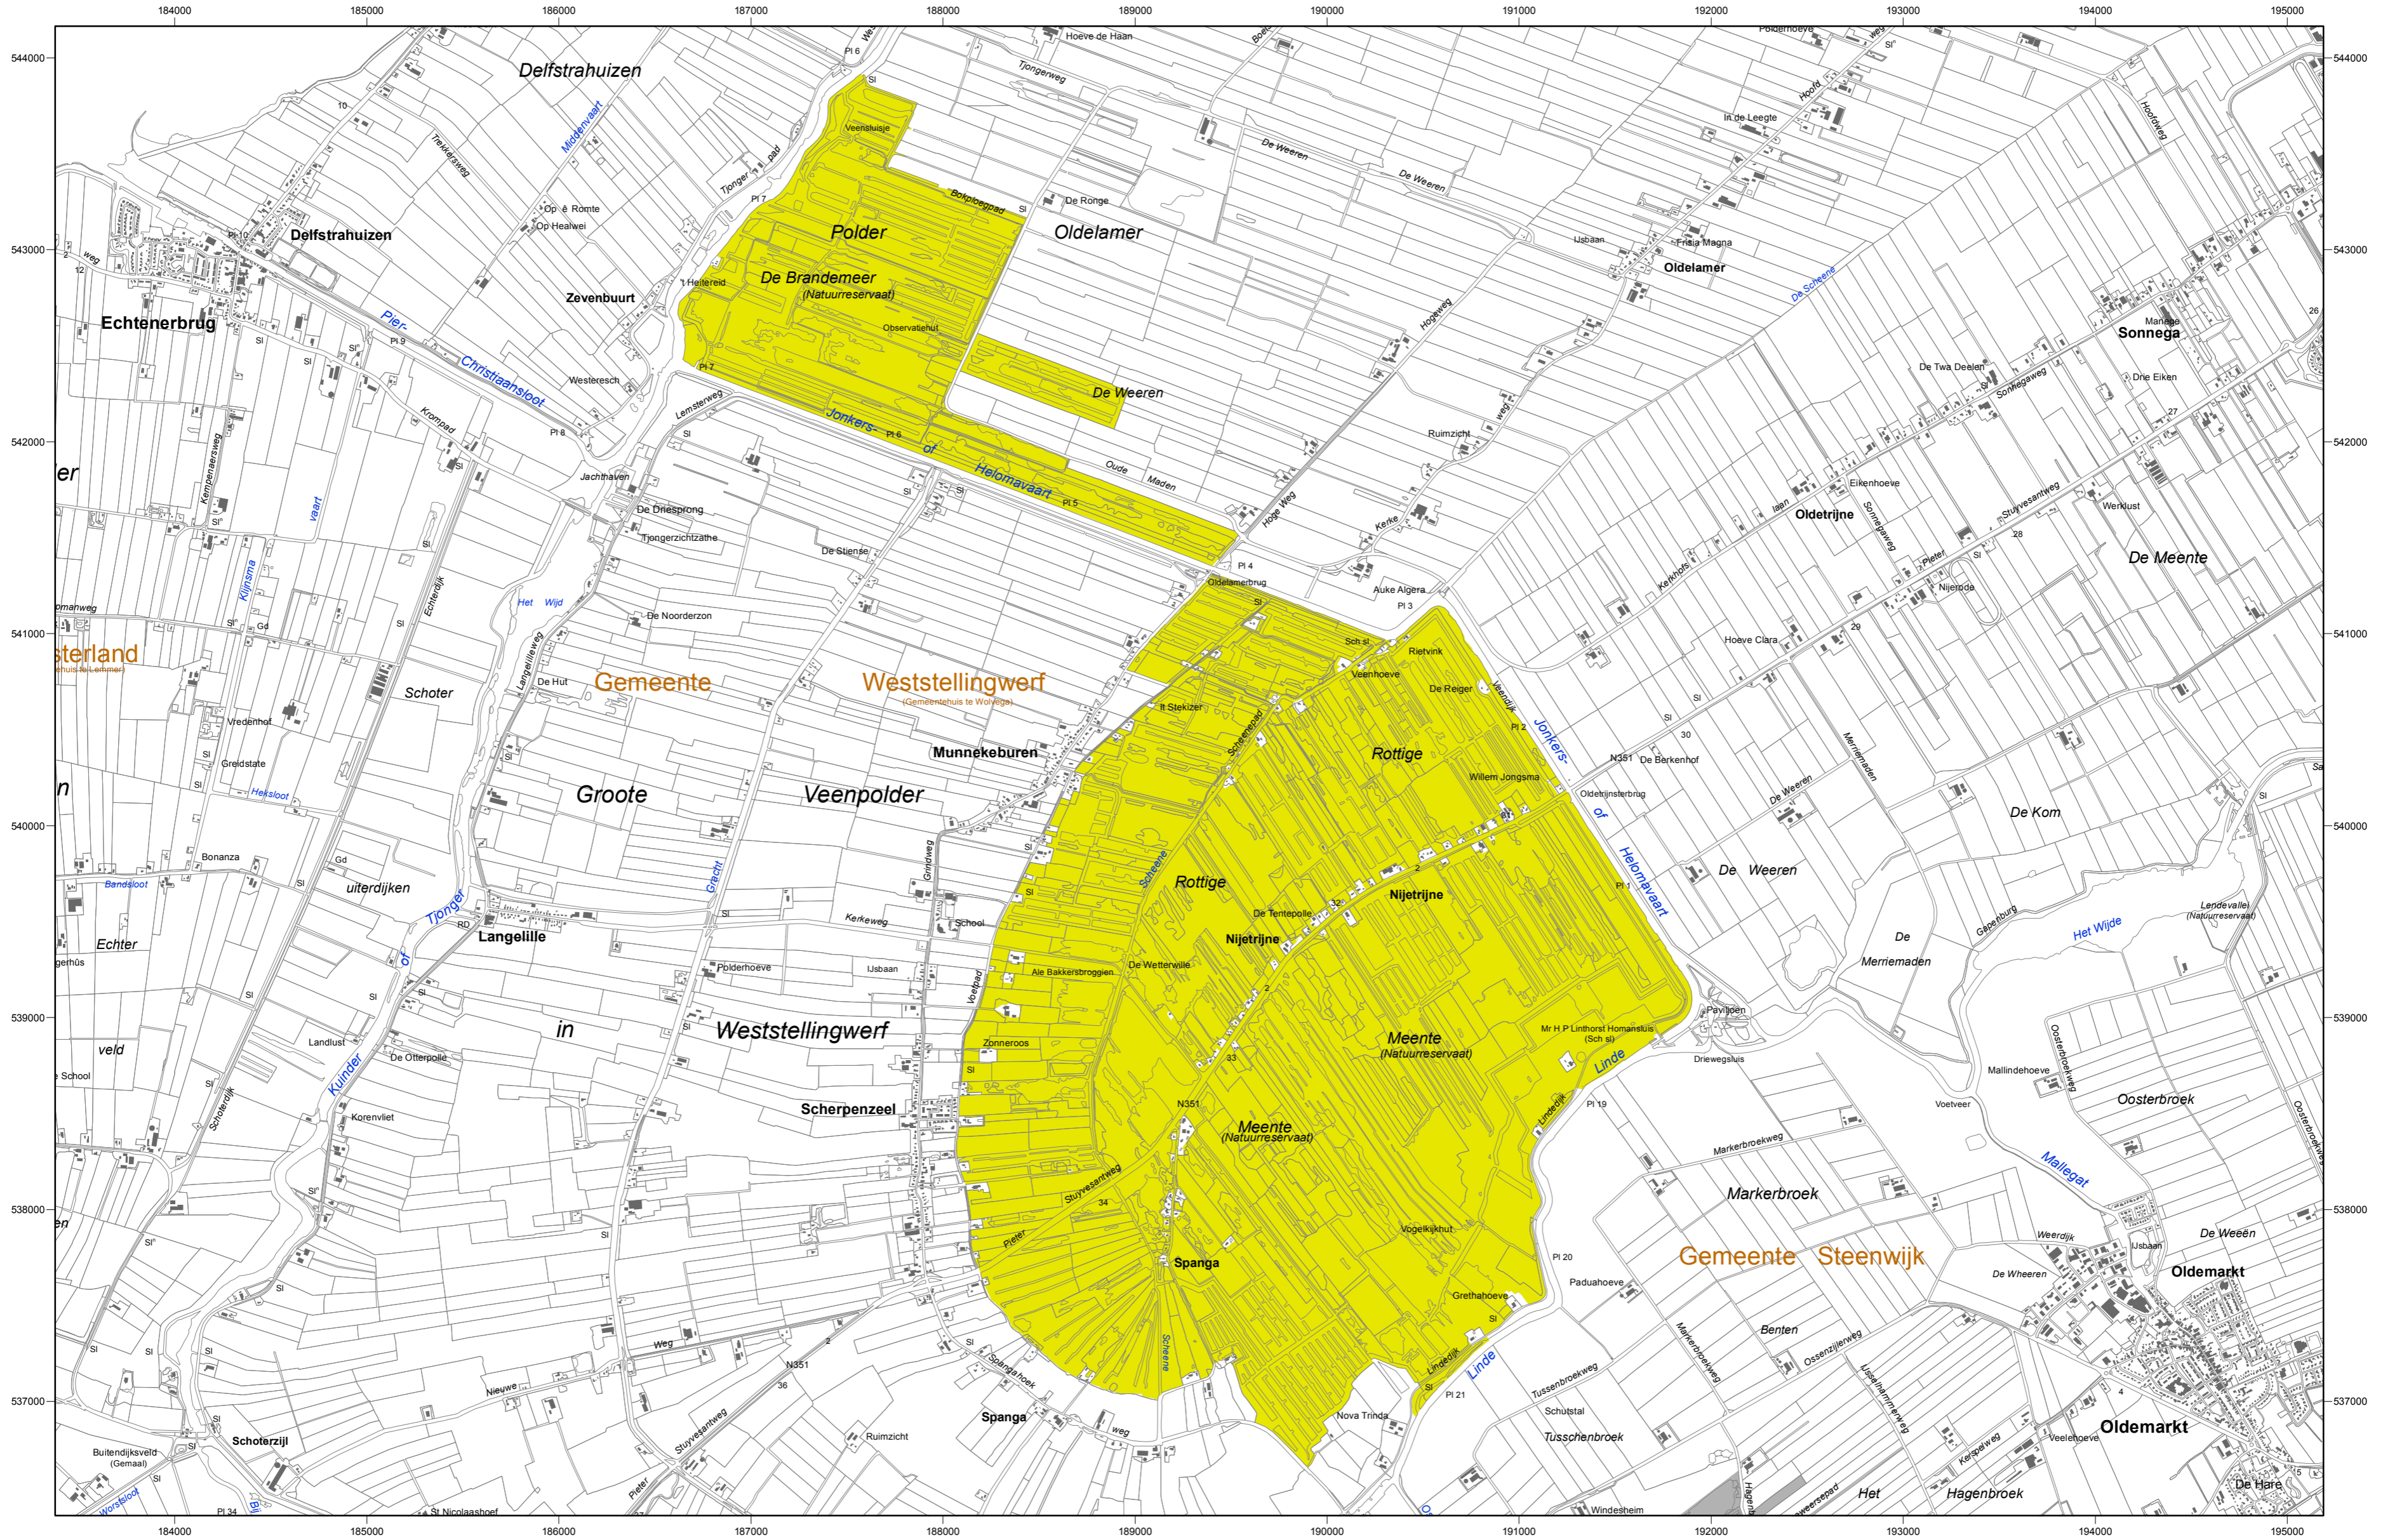

Natura 2000-gebied #18 Rottige Meenthe & Brandemeer

 Ministerie van Economische Zaken
 

Natura 2000-gebied Rottige Meenthe & Brandemeer
 Kaart behorende bij aanwijzingsbesluit PDN/2013-018
 tot aanwijzing als speciale beschermingszone onder de Habitatrichtlijn (NL9803006)

Datum kaartproductie: 2-4-2013 10:04:14

Er geldt een algemene exclaveringsformule op grond waarvan o.a. bestaande bebouwing en verhardingen meestal geen deel uitmaken van het aangewezen gebied (zie verder Nota van toelichting bij het besluit).

- Legenda**
- HR (1369 ha)
 - Ander Natura 2000-gebied (indicatief)
- HR = Habitatrichtlijngebied

Topografische ondergrond: Copyright © 2013, Dienst voor het kadaster en openbare registers, Apeldoorn.