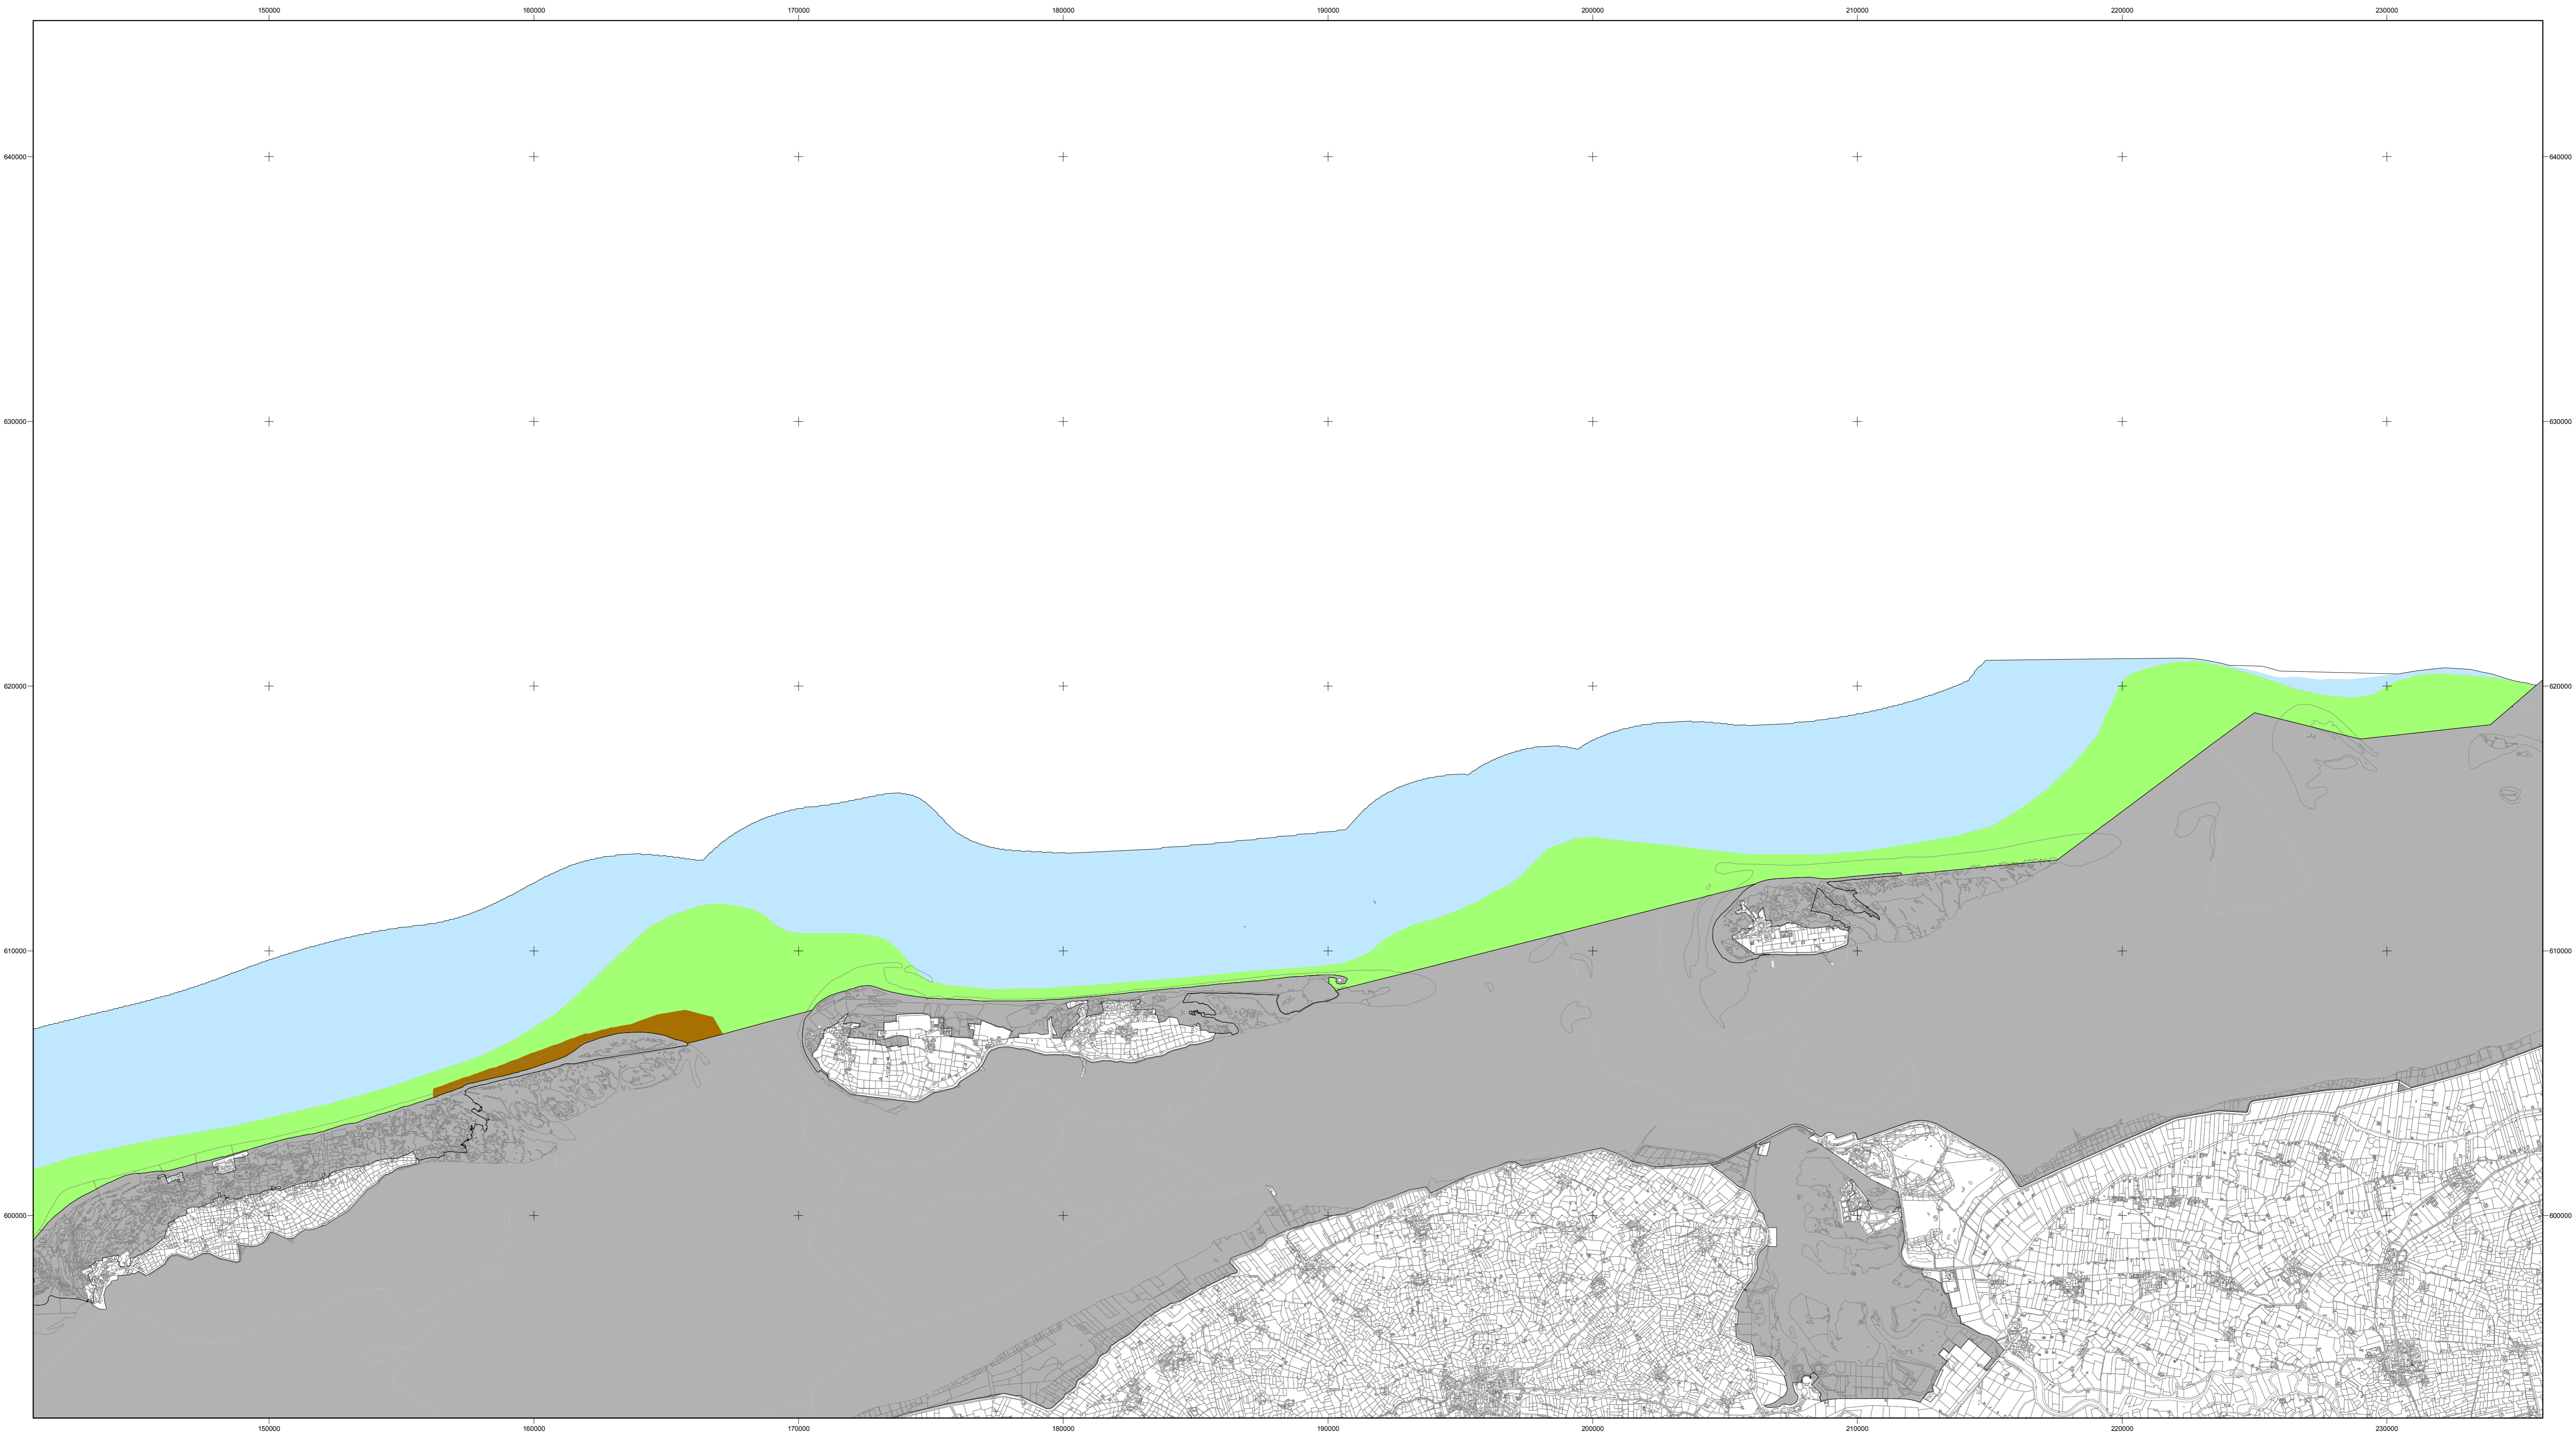

Natura2000-gebied #7 overzichtskaart 2
Noordzeekustzone

landbouw, natuur en voedselkwaliteit
 Ministerie van LNV, Programmadirectie Natura 2000

NATURA 2000

Natura 2000-gebied Noordzeekustzone
 Kaart behorende bij aanwijzingsbesluit DRZO/2008-007 tot aanwijzing als speciale beschermingszone onder de Habitatrichtlijn en ter wijziging van het besluit tot aanwijzing als Vogelrichtlijngebied

DE MINISTER VAN LANDBOUW, NATUUR EN VOEDSELKwaliteit
 Datum Handtekening
 w.g. G. Verburg

Er geldt een algemene exclaveringsformule op grond waarvan o.a. bestaande bebouwing en verhardingen meestal geen deel uitmaken van het aangewezen gebied (zie verder Nota van toelichting bij het besluit).

Datum kaart: 05-nov-2008 : 16:35:29

- Legenda
- VR (98169 ha)
 - VR + HR (25237 ha)
 - VR + HR + BN (579 ha)
 - Totale oppervlakte = 123985 ha
 - Ander Natura 2000-gebied (indicatief)
 - VR = Vogelrichtlijngebied
 - HR = Habitatrichtlijngebied
 - BN = beschermd natuurmonument