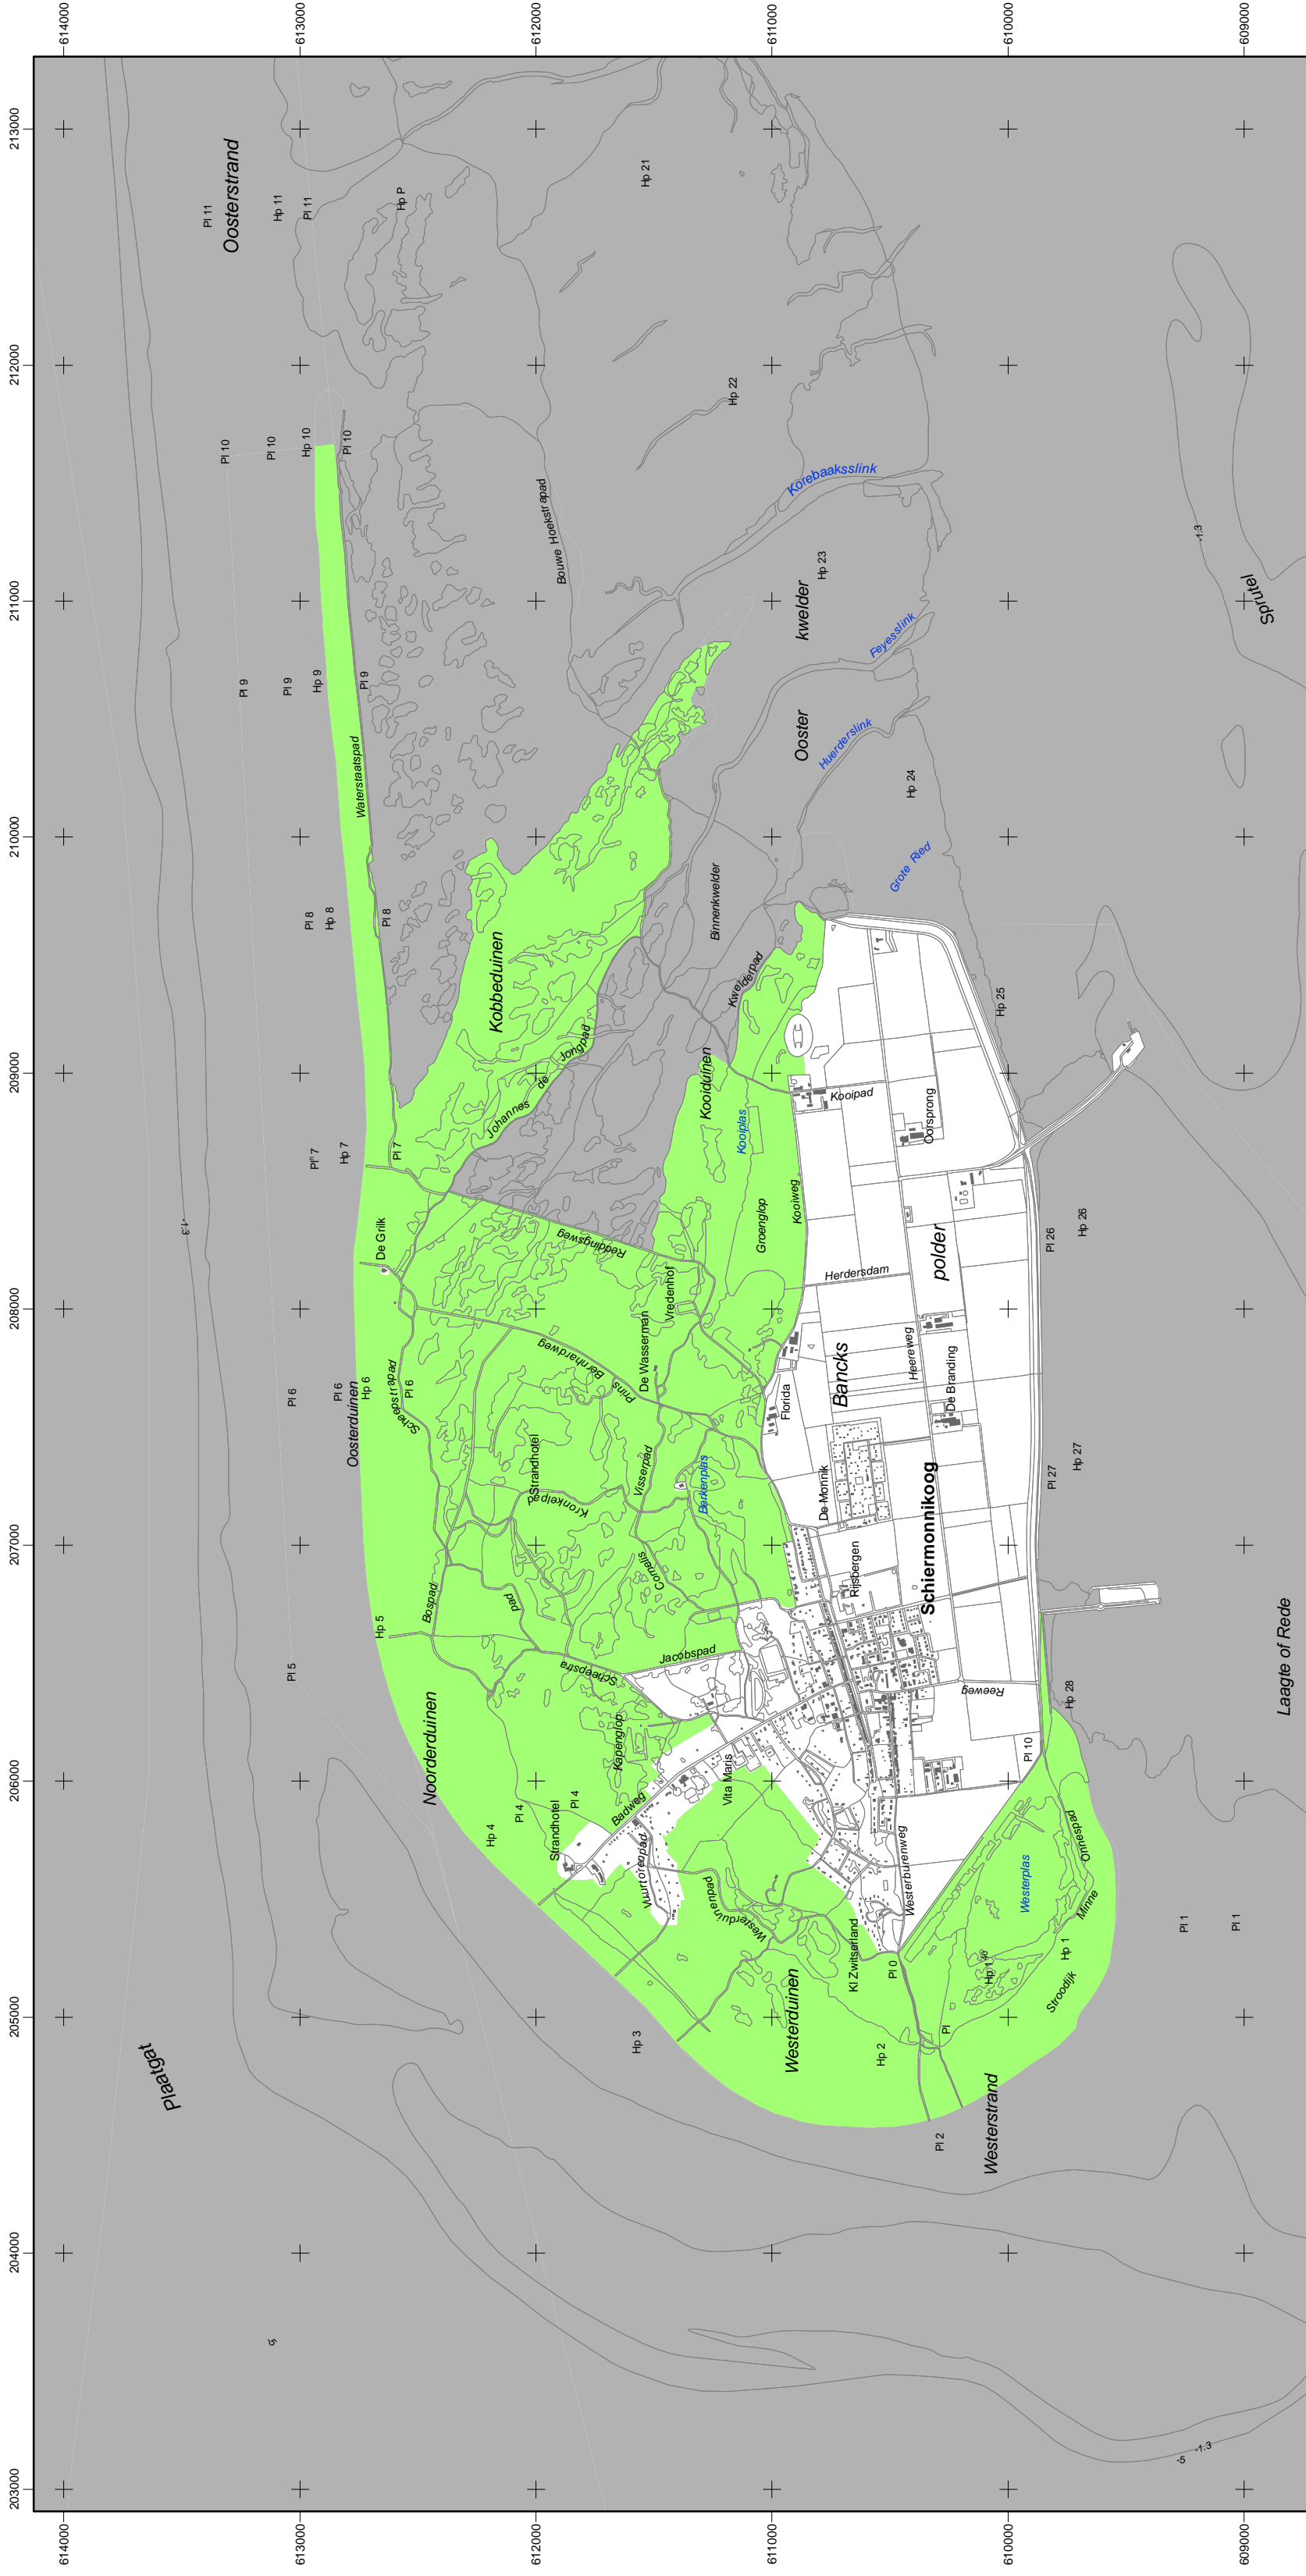

# Natura2000-gebied #6 Duinen Schiermonnikoog

landbouw, natuur en  
voedselkwaliteit

Ministerie van LNV, Programmadirectie Natura 2000

## Natura 2000-gebied Duinen Schiermonnikoog

Kaart behorende bij aanwijzingsbesluit DRZO/2008-006 tot aanwijzing als speciale beschermingszone onder de Habitatrichtlijn en ter wijziging van het besluit tot aanwijzing als Vogelrichtlijngebied

DE MINISTER VAN LANDBOUW, NATUUR EN VOEDSELKwaliteit  
Datum

Handtekening

w.g. G. Verburg

Er geldt een algemene excluderingsformule op grond waarvan o.a. bestaande bebouwing en verhardingen meestal geen deel uitmaken van het aangewezen gebied (zie verder Nota van toelichting bij het besluit).

### Legenda

- VR + HR (833 ha)
- Ander Natura 2000-gebied (indicatief)
- VR = Vogelrichtlijngebied
- HR = Habitatrichtlijngebied

deze kaart

Kaartproductie: 11/4/2008 10:07:02 AM

Topografische ondergrond: 8 De auteursrechten en Databankrechten zijn voorbehouden aan de Topografische Dienst Kadaster, Emmen, 2008