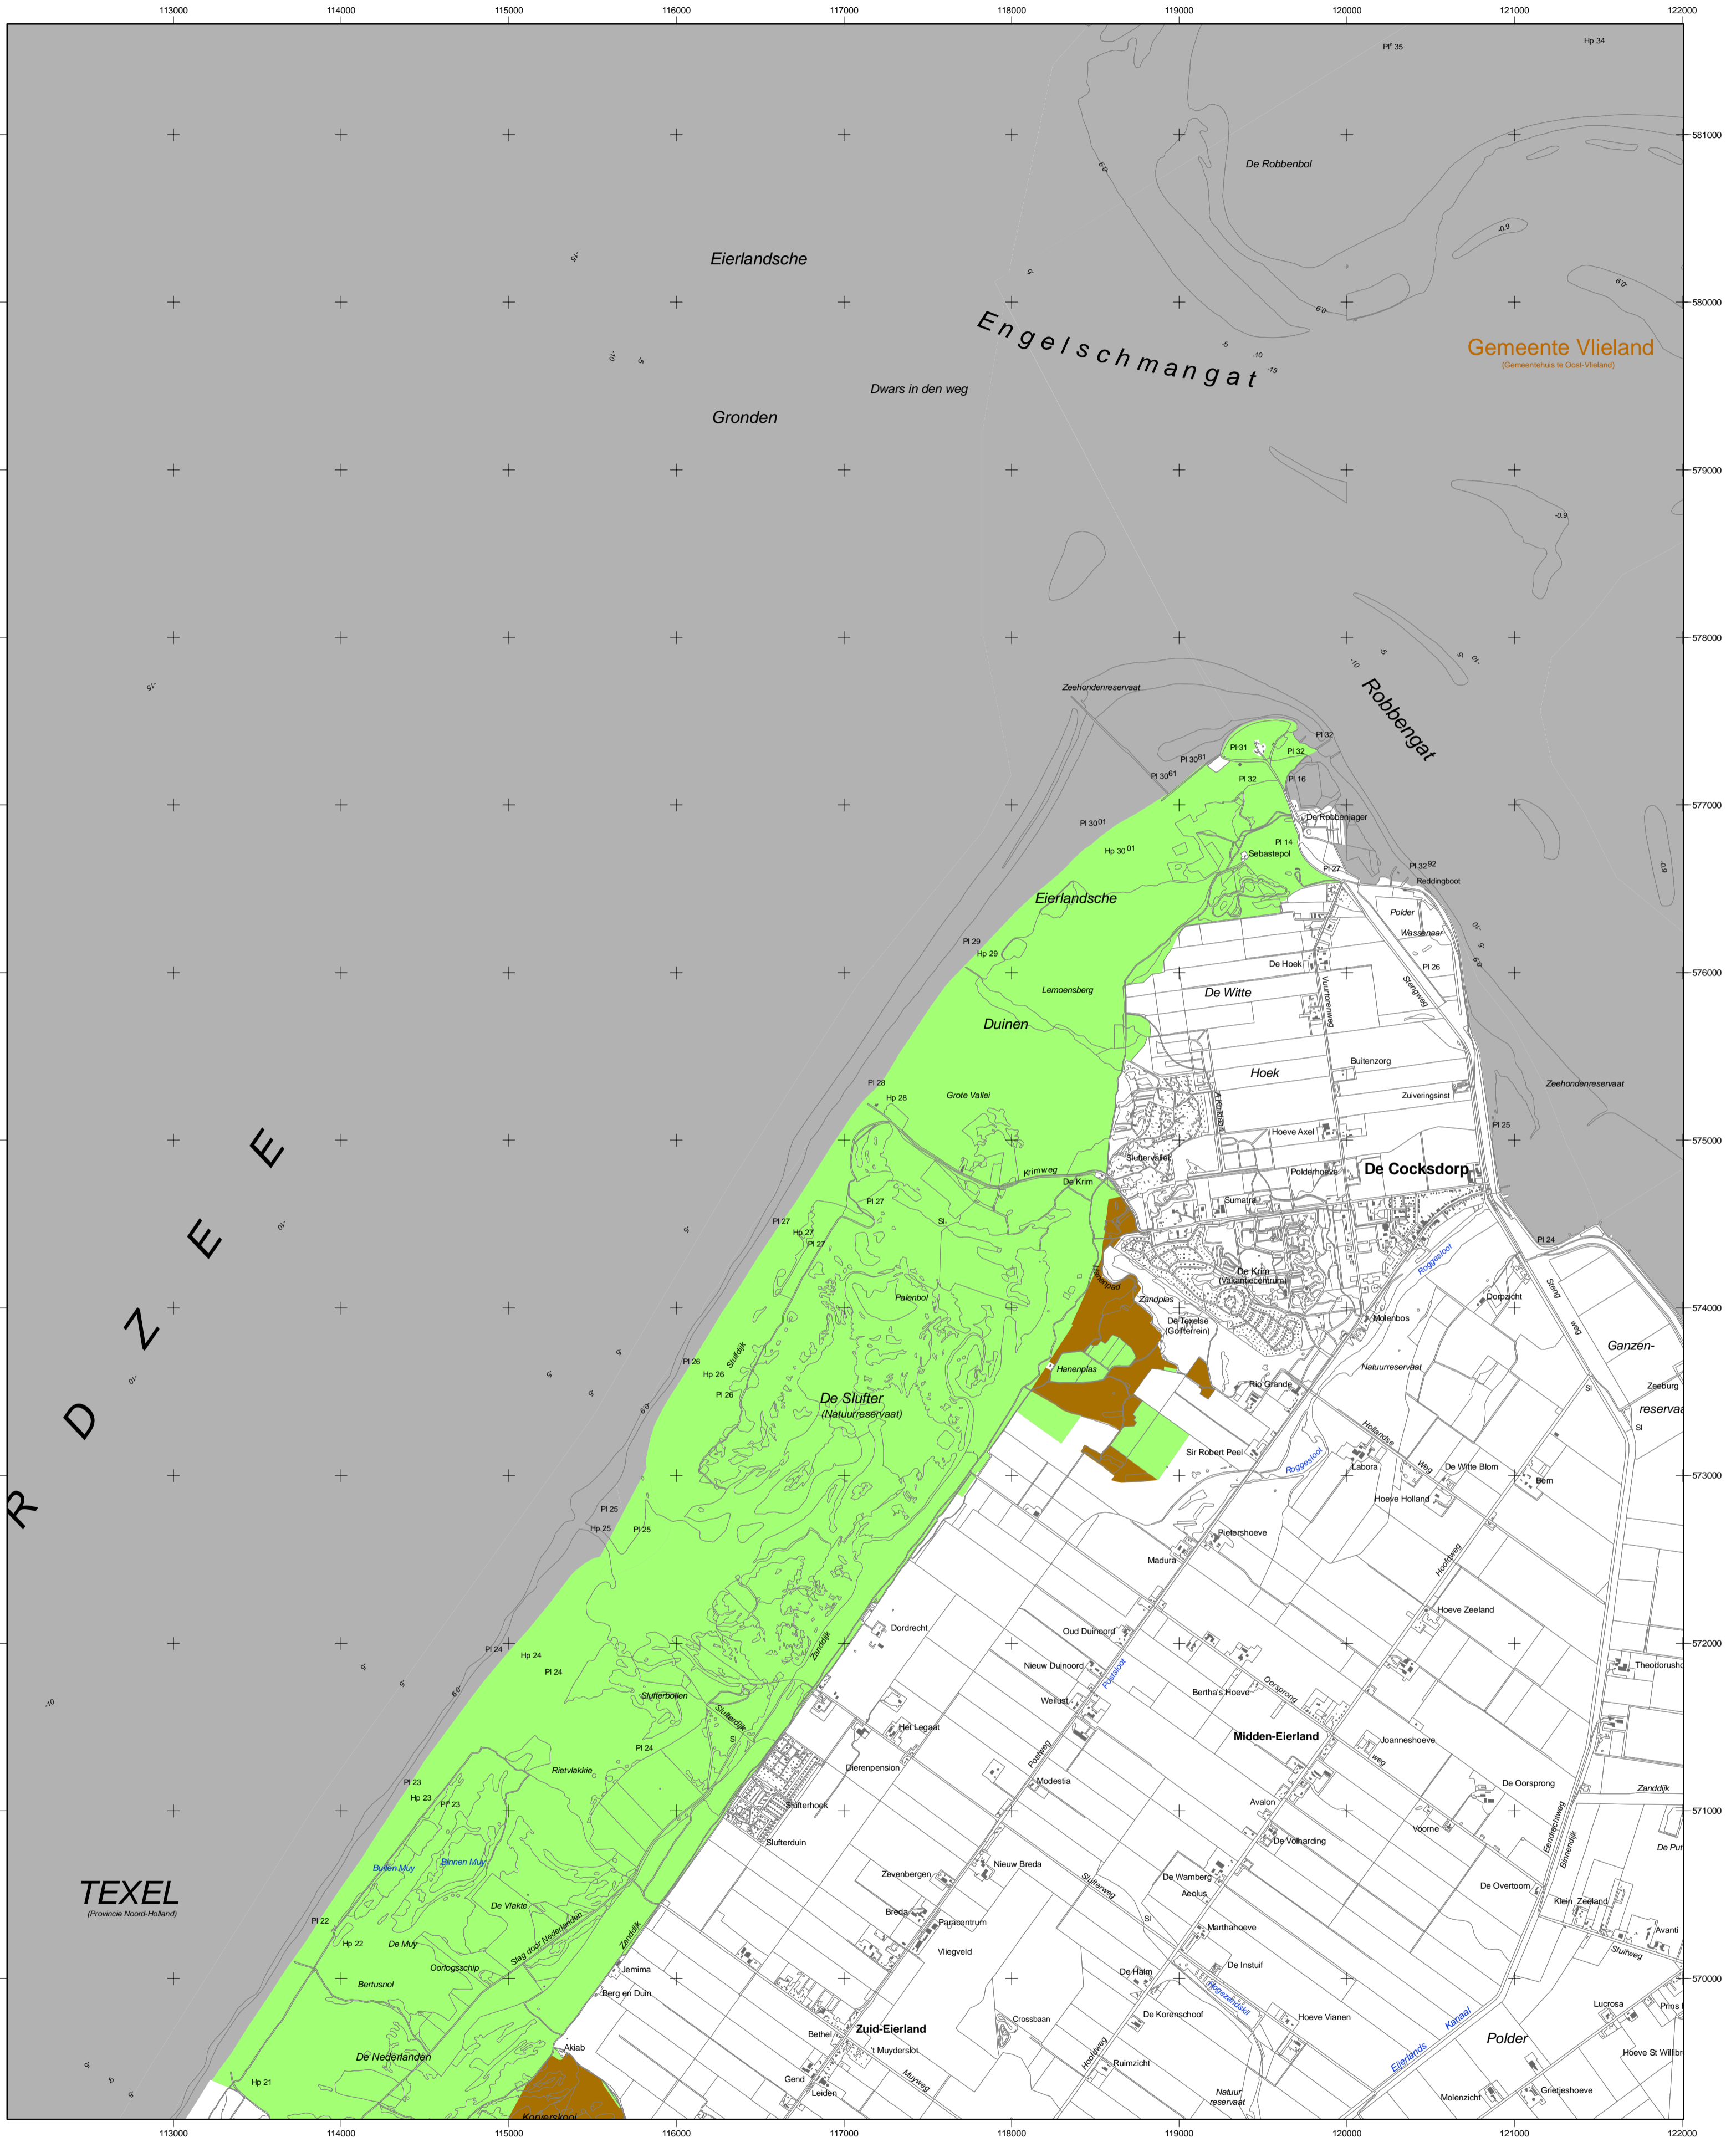

Natura2000-gebied #2 kaartblad 01

Duinen en Lage Land Texel

landbouw, natuur en voedselkwaliteit
 Ministerie van LNV, Programmadirectie Natura 2000

Natura 2000
Natura 2000-gebied Duinen en Lage Land Texel
 Kaart behorende bij aanwijzingsbesluit DRZO/2008-002 tot aanwijzing als speciale beschermingszone onder de Habitrichtlijn en ter wijziging van het besluit tot aanwijzing als Vogelrichtlijngebied

DE MINISTER VAN LANDBOUW, NATUUR EN VOEDSELKwaliteit
 Datum Handtekening
 w.g. G. Verburg

Er geldt een algemene exclaveringsformule op grond waarvan o.a. bestaande bebouwing en verhardingen meestal geen deel uitmaken van het aangewezen gebied (zie verder Nota van toelichting bij het besluit).

- Legenda**
- HR (715 ha)
 - VR + HR (3123 ha)
 - VR + HR + BN (251 ha)
- Totale oppervlakte = 4089 ha
- Ander Natura 2000-gebied (indicatief)
- VR = Vogelrichtlijngebied
 HR = Habitrichtlijngebied
 BN = beschermd natuurmonument