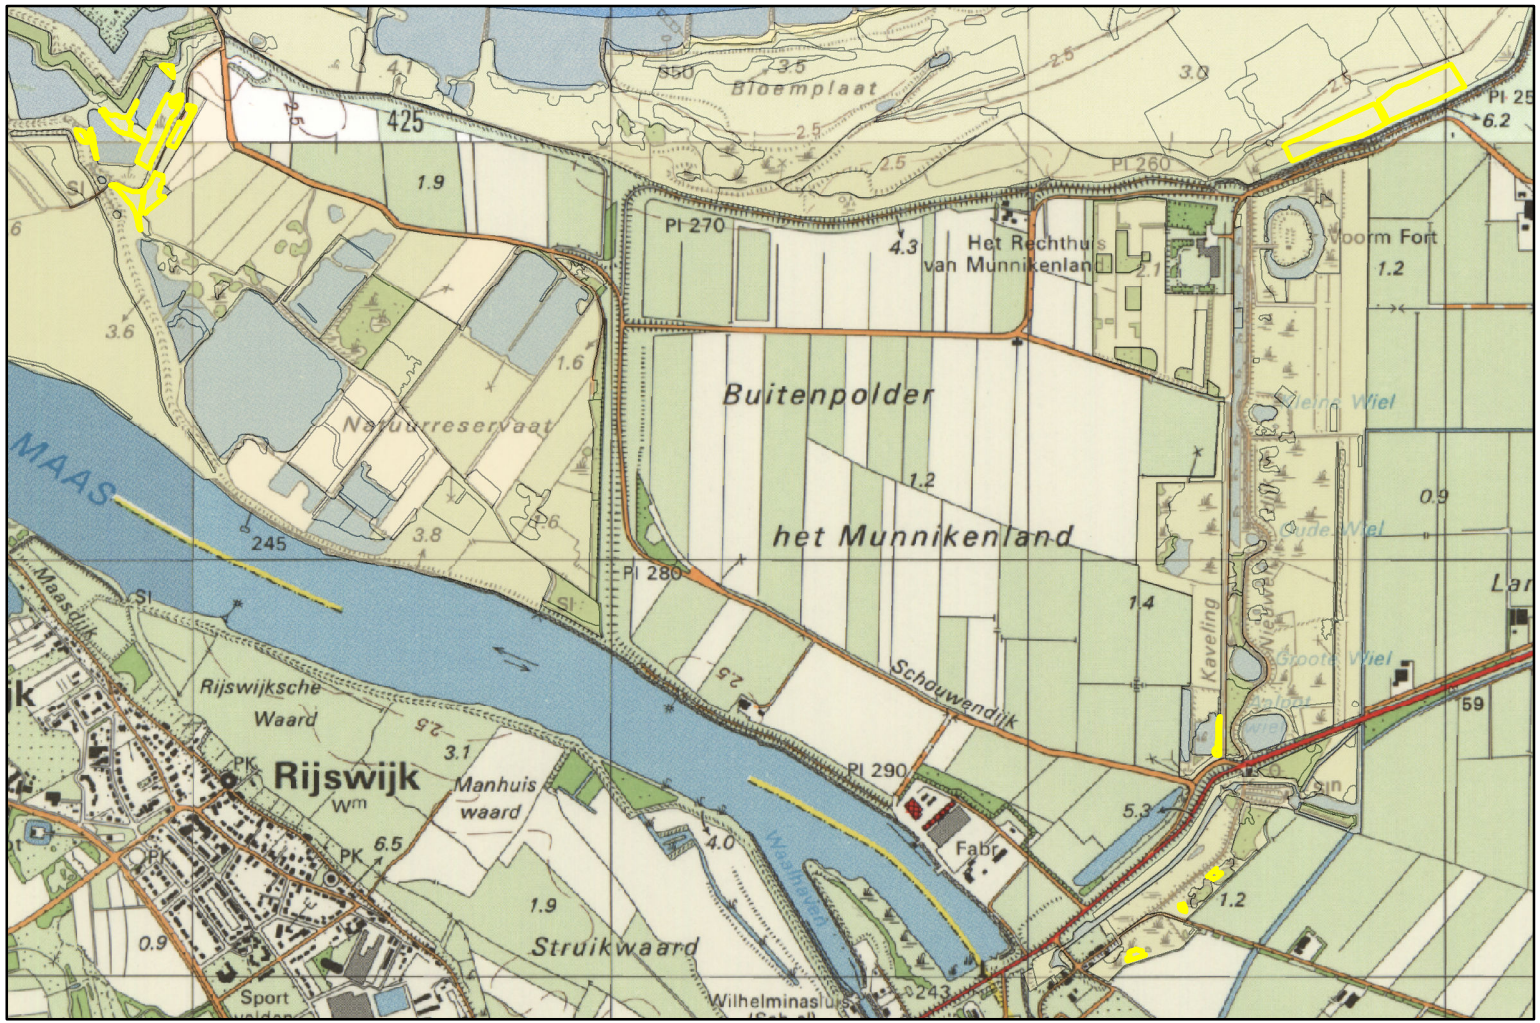

N2K\_HK\_71\_Loestevin\_Pompveld\_Kornsche\_Boezem\_voorstelV11

HABTYPE1 = H6430A; 13 vlakken; oppervlakte 3,52 ha.

HABTYPE1 = H91E0C; 14 vlakken; oppervlakte 5,85 ha.