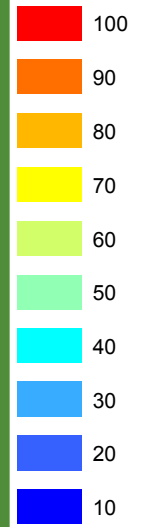

HABITATTYPENKAART  
behorende bij het definitieve  
besluit van het Natura 2000-gebied  
Kunderberg

Natura 2000  
Kunderberg (158)

### Oppervlaktepercentage habitattypen

 Natura 2000-gebied

percentage

Natura 2000: beleven, gebruiken en beschermen

H6430C  
0,05 ha

H7220  
0,001 ha