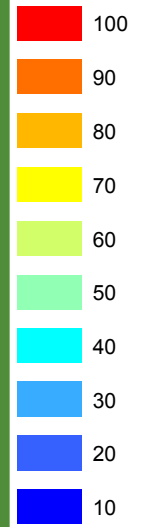

HABITATTYPENKAART
behorende bij het definitieve
besluit van het Natura 2000-gebied
Brunssummerheide

Natura 2000
Brunssummerheide (155)

Oppervlaktepercentage habitattypen

 Natura 2000-gebied

percentage

Natura 2000: beleven, gebruiken en beschermen

H2330
3,98 ha

H6410
0,33 ha

ZgH6430C
0,075 ha

ZgH9120
2,18 ha