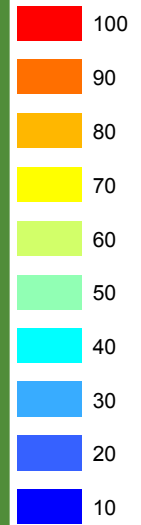

HABITATYPENKAART  
behorende bij het definitieve  
besluit van het Natura 2000-gebied  
Bunder- en Elslooërbos

Natura 2000  
Bunder- en Elslooërbos (153)

### Oppervlaktepercentage habitattypen

 Natura 2000-gebied

percentage

Natura 2000: beleven, gebruiken en beschermen

H6510A  
0,42 ha

H9120  
10,76 ha

H91F0  
0,16 ha