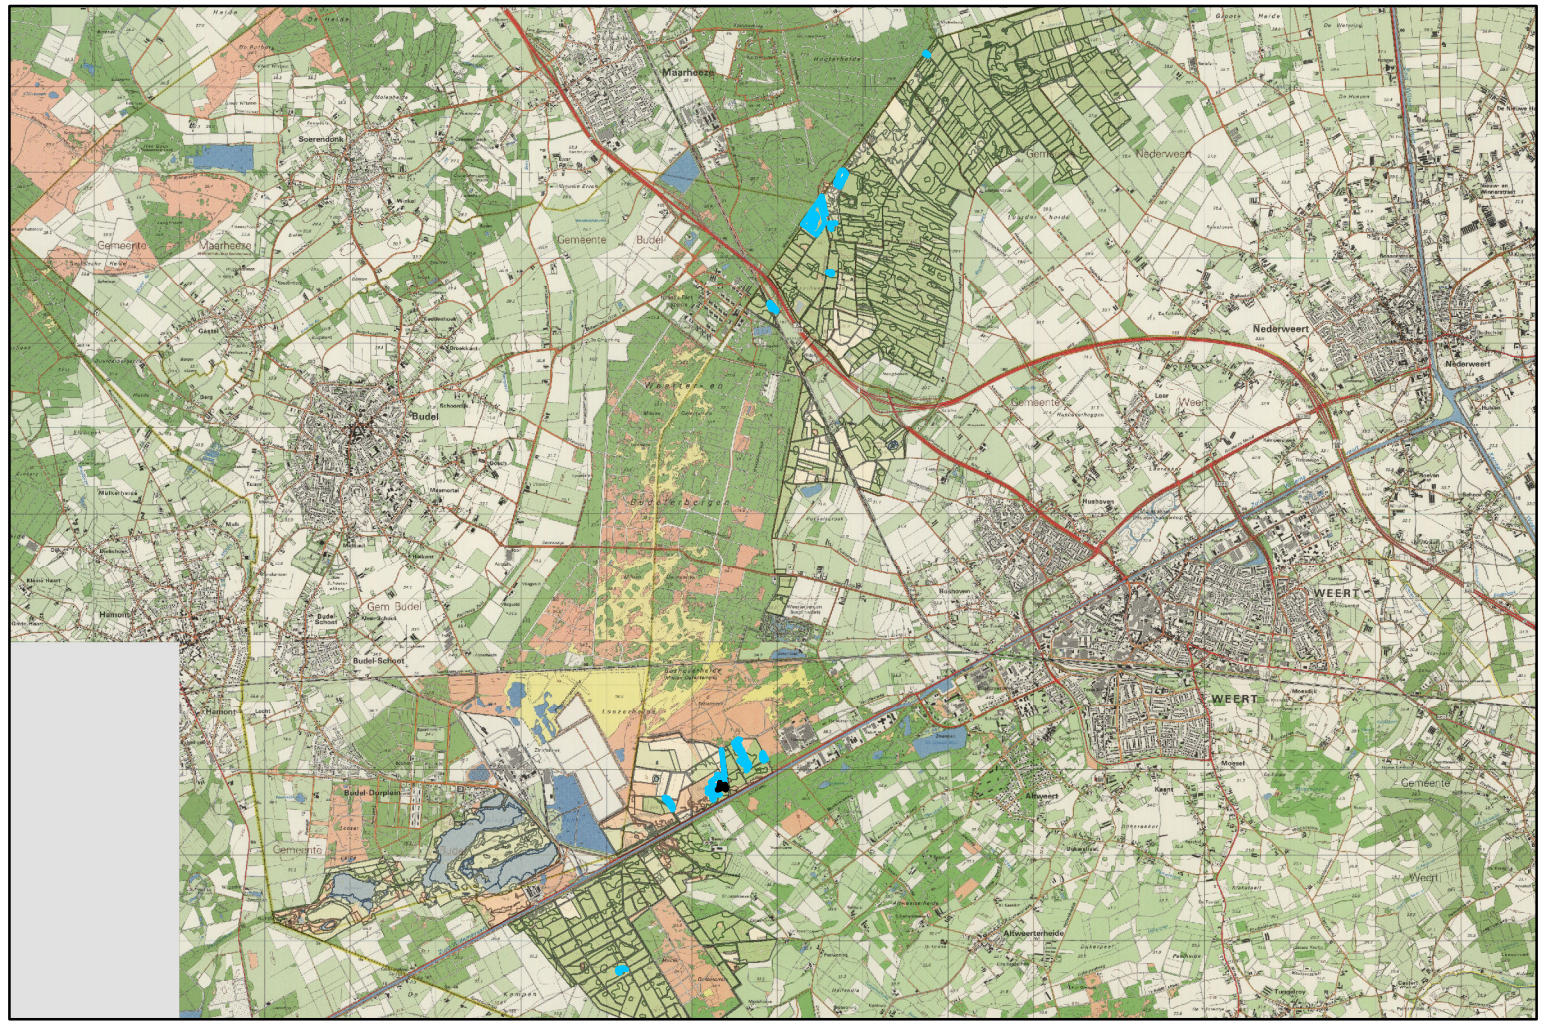

N2K_HK_138_Weerter_en_Budelerbergen_Ringselven_sept2017

HABTYPE1 = H4010A; 33 vlakken (rood); oppervlakte 11,73 ha. HABTYPE2, 14 vlakken; oppervlakte 4,79 ha. totaal 16,52 ha.

HABTYPE1 = H4030; 17 vlakken (blauw); oppervlakte 11,99 ha. HABTYPE2, 1 vlak (zwart); oppervlakte 0,35 ha. totaal 12,34 ha.

HABTYPE1 = H6410; 1 vlak (groen); oppervlakte 0,50 ha. HABTYPE2; 1 vlak (paars); oppervlakte 0,30 ha. totaal 0,80 ha.

HABTYPE1 = H7150; 3 vlakken (roze); oppervlakte 0,66 ha. HABTYPE2; 3 vlakken (wit); oppervlakte 0,66 ha. totaal 1,32 ha.