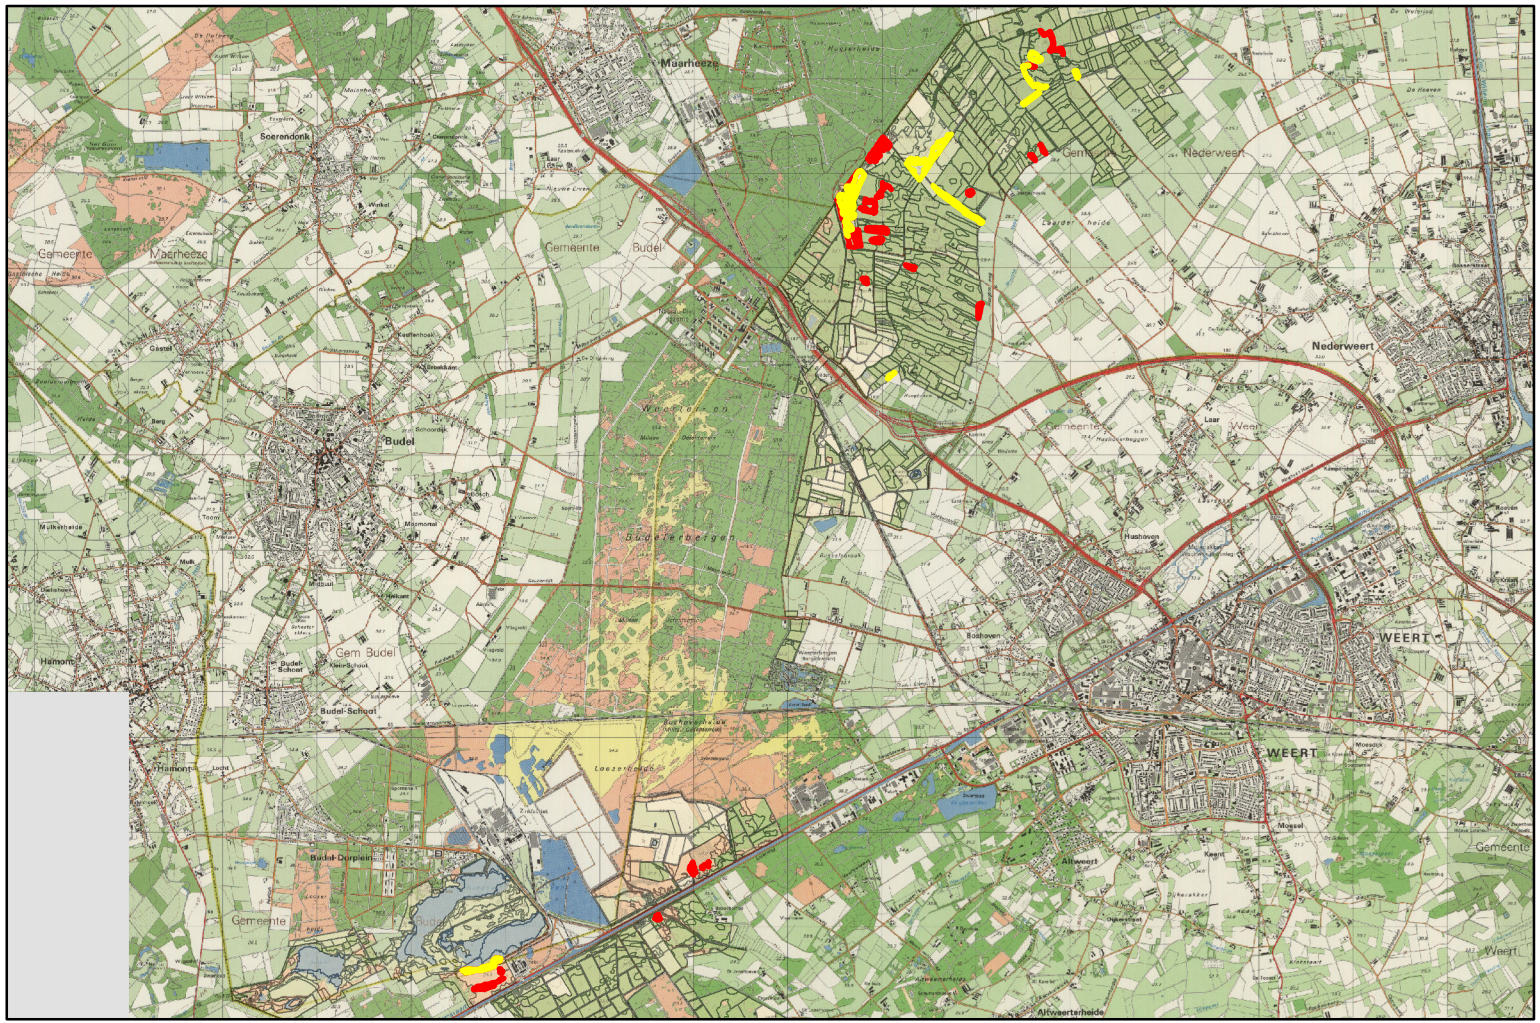

N2K_HK_138_Weerter_en_Budelerbergen_Ringselven_sept2017

HABTYPE1 = H4010A; 33 vlakken (rood); oppervlakte 11,73 ha. HABTYPE2, 14 vlakken; oppervlakte 4,79 ha. totaal 16,52 ha.

HABTYPE1 = H4030; 17 vlakken (blauw); oppervlakte 11,99 ha. HABTYPE2, 1 vlak (zwart); oppervlakte 0,35 ha. totaal 12,34 ha.

HABTYPE1 = H6410; 1 vlak (groen); oppervlakte 0,50 ha. HABTYPE2; 1 vlak (paars); oppervlakte 0,30 ha. totaal 0,80 ha.

HABTYPE1 = H7150; 3 vlakken (roze); oppervlakte 0,66 ha. HABTYPE2; 3 vlakken (wit); oppervlakte 0,66 ha. totaal 1,32 ha.