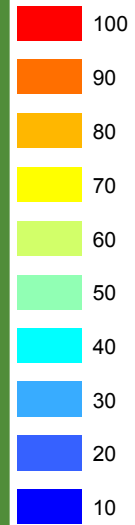

HABITATTYPENKAART
 behorende bij het definitieve
 besluit van het Natura 2000-gebied
 Oosterschelde

Natura 2000
 Oosterschelde (118)

**Oppervlaktepercentage
 habitattypen**

Natura 2000-gebied

percentage

Natura 2000: beleven, gebruiken en beschermen