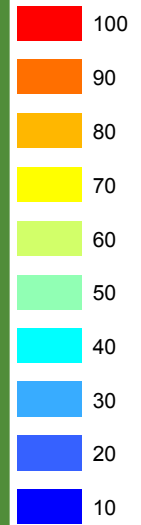

HABITATTYPEKAART  
 behorende bij het definitieve  
 besluit van het Natura 2000-gebied  
 Voordelta

Natura 2000  
 Voordelta (113)

### Oppervlaktepercentage habitattypen

Natura 2000-gebied

percentage

Natura 2000: beleven, gebruiken en beschermen

H2190B  
 0,52 ha

H6430B  
 0,017 ha

ZgH2130A  
 34,82 ha

ZgH6430B  
 3,17 ha