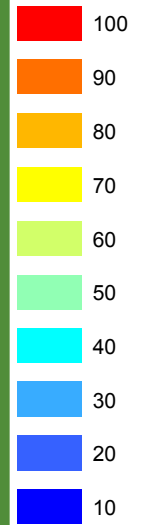

HABITATTYPEKAART
 behorende bij het definitieve
 besluit van het Natura 2000-gebied
 Voordelta

Natura 2000
 Voordelta (113)

Oppervlaktepercentage habitattypen

Natura 2000-gebied

percentage

Natura 2000: beleven, gebruiken en beschermen

H2120
 10,16 ha

H2130A
 0,041 ha

H2160
 8,01 ha

H2170
 0,11 ha