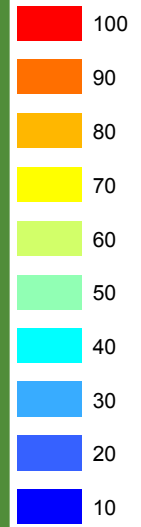

HABITATTYPENKAART
 behorende bij het definitieve
 besluit van het Natura 2000-gebied
 Duinen Goeree & Kwade Hoek

Natura 2000
Duinen Goeree &
Kwade Hoek (101)

**Oppervlaktepercentage
 habitattypen**

Natura 2000-gebied

percentage

Natura 2000: beleven, gebruiken en beschermen

H1110A
 84,95 ha

H2170
 0,15 ha

H2180A
 23,84 ha